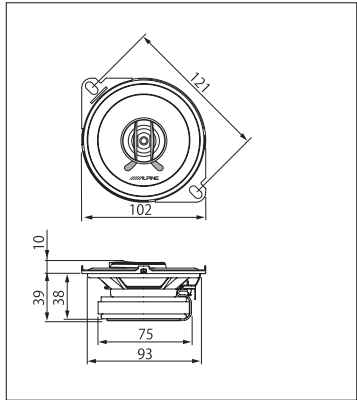

製品仕様

製品仕様

CUSTOM SPEAKER

STE-G100S/STE-102C/STL-10C

STE-122C

— 付属スペーサー —

三菱用

STE-G160S/STE-162C/STL-16C