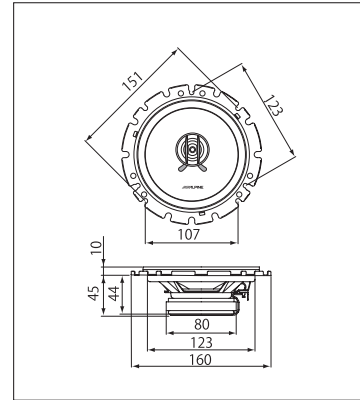

製品仕様

製品仕様

CUSTOM SPEAKER

STE-G100S/STE-102C/STL-10C

STE-122C

— 付属スペーサー —

三菱用

STE-G160S/STE-162C/STL-16C