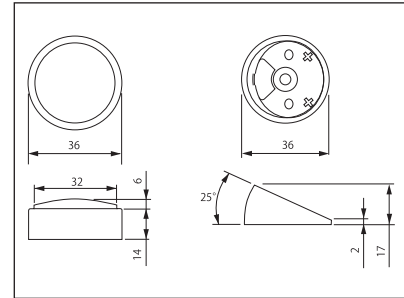

製品仕様

車種別取付例

製品仕様

TUNE UP SPEAKER

DDL-R251T

DDL-R25T

SPS-2006

CENTER / SATELLITE SPEAKER