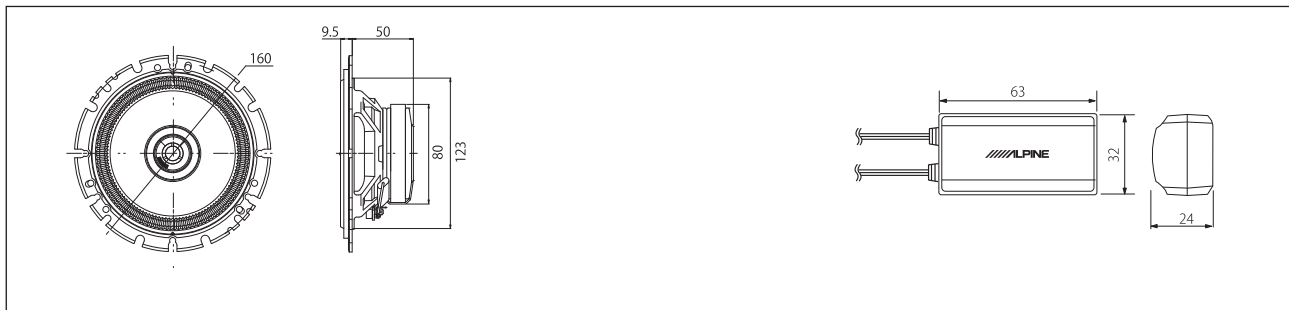

ダイハツ

輸入車

製品仕様

車種別取付例

製品仕様

CUSTOM SPEAKER

DDL-R160S

DDL-R160C