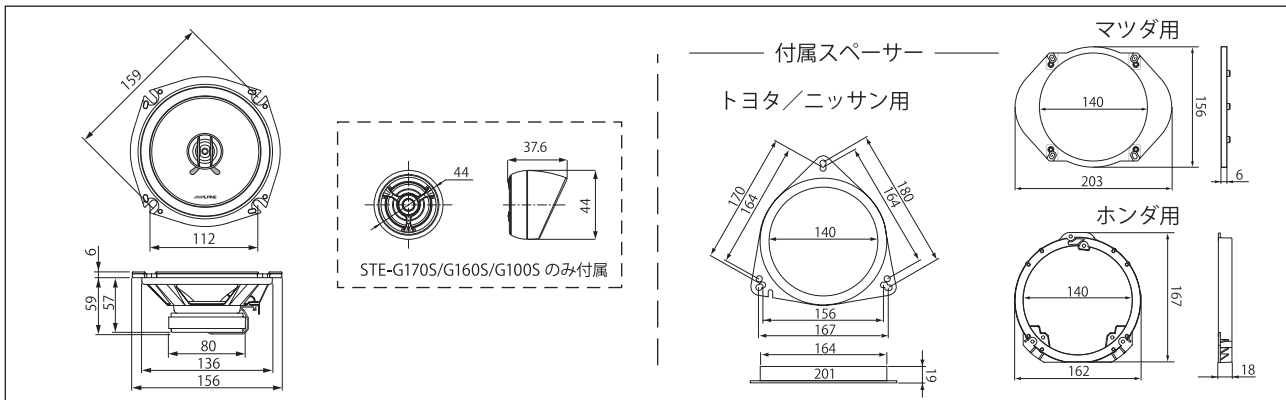

製品仕様

製品仕様

CUSTOM SPEAKER

STE-G100S/STE-102C/STL-10C

STE-122C

— 付属スペーサー —

三菱用

STE-G160S/STE-162C/STL-16C