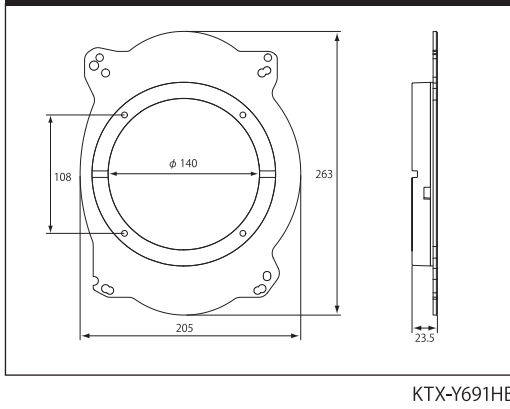

トヨタ / ニッサン 車用

KTX-Y691HB