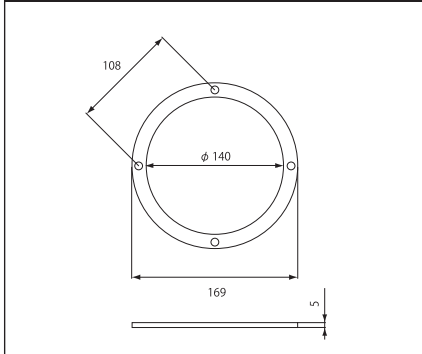

DLB-100R / 200R

(付属アンプ)

SBS-0715

SBS-157R

SBS-0315

SPACER

インナーバッフルシリーズ用スペーサー

KTX-S175