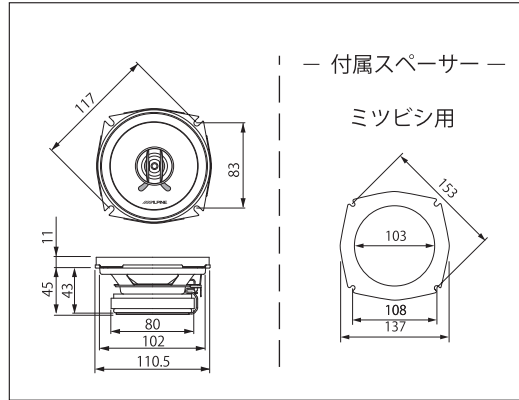

製品仕様

製品仕様

CUSTOM SPEAKER

STE-G100S/STE-102C/STL-10C

STE-122C

— 付属スペーサー —

三菱用

STE-G160S/STE-162C/STL-16C