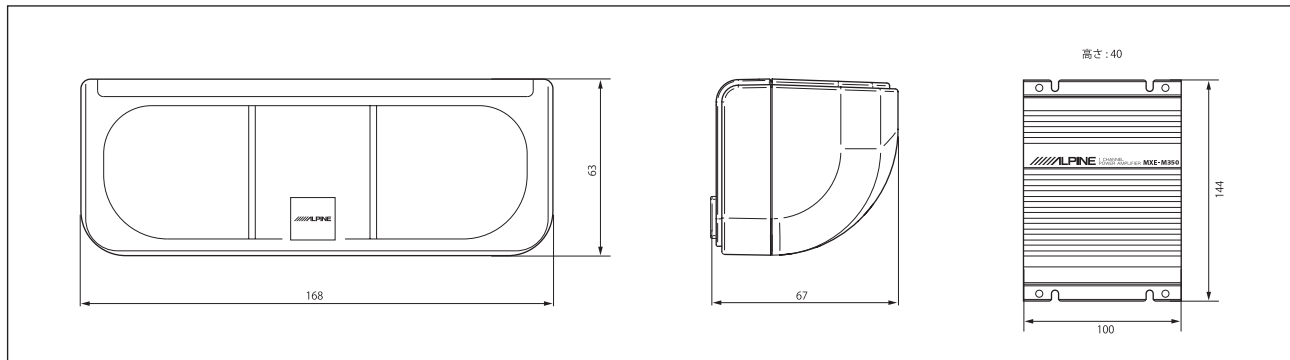

DLB-100R / 200R

(付属アンプ)

SBS-0715

SBS-157R

SBS-0315

SPACER

インナーバッフルシリーズ用スペーサー

KTX-S175