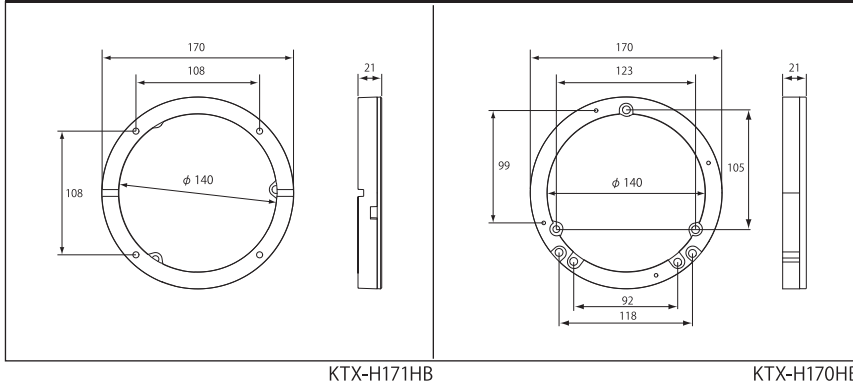

HYBRID INNER BUFFLE BOARD

トヨタ / スバル / ダイハツ / ニッサン / スズキ / マツダ 車用

KTX-Y171HB

KTX-Y170HB

ホンダ車用

KTX-H171HB

KTX-H170HB

スバル車用