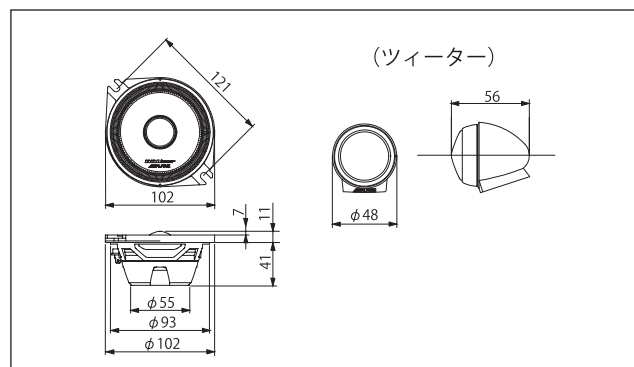

製品仕様

CUSTOM SPEAKER

DLC-109X