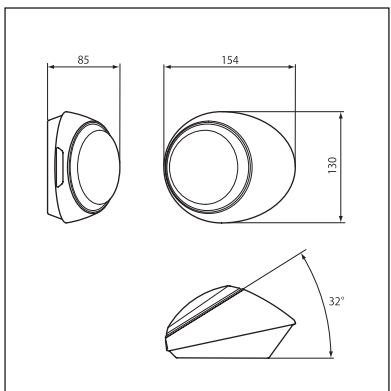

製品仕様

車種別取付例

製品仕様

TUNE UP SPEAKER

DDL-R251T

DDL-R25T

SPS-2006

CENTER / SATELLITE SPEAKER