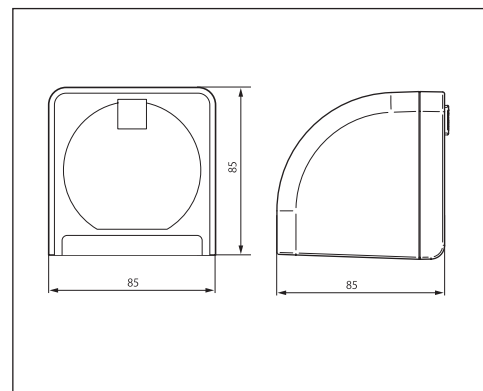

製品仕様

TUNE UP SPEAKER

CENTER / SATELLITE SPEAKER

(付属アンプ)

SBS-157R

SPACER

インナーバッフルシリーズ用スペーサー