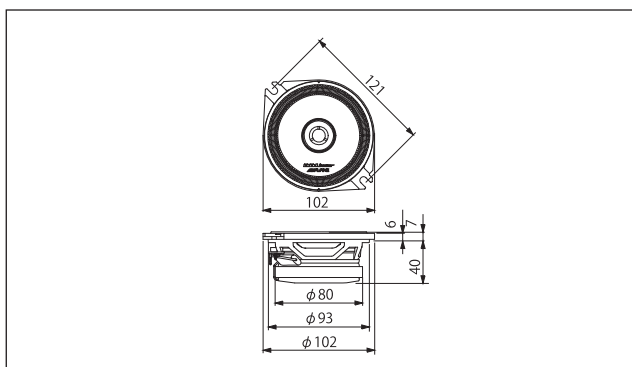

製品仕様

CUSTOM SPEAKER

DLC-108X