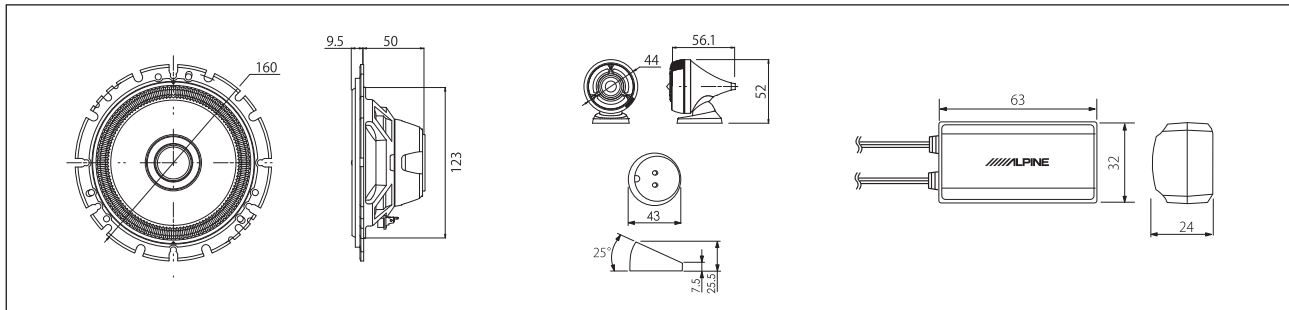

ダイハツ

輸入車

製品仕様

車種別取付例

製品仕様

CUSTOM SPEAKER

DDL-R160S

DDL-R160C