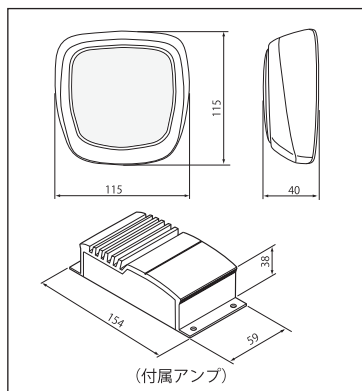

(付属アンプ)

SBS-0715