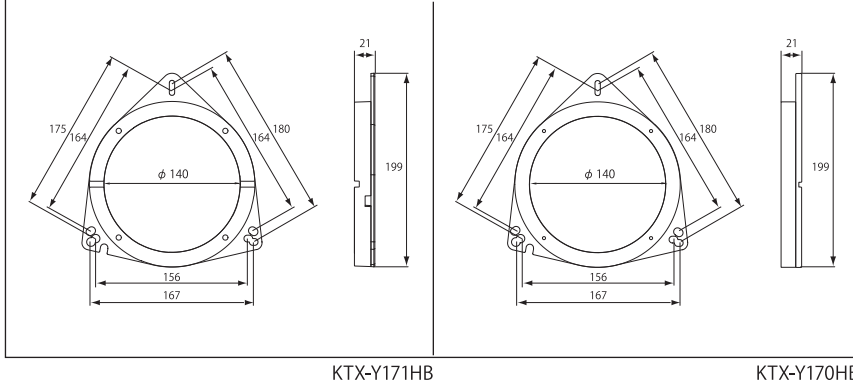

KTX-Y170HB

HYBRID INNER BUFFLE BOARD

トヨタ / スバル / ダイハツ / ニッサン / スズキ / マツダ 車用

KTX-Y171HB