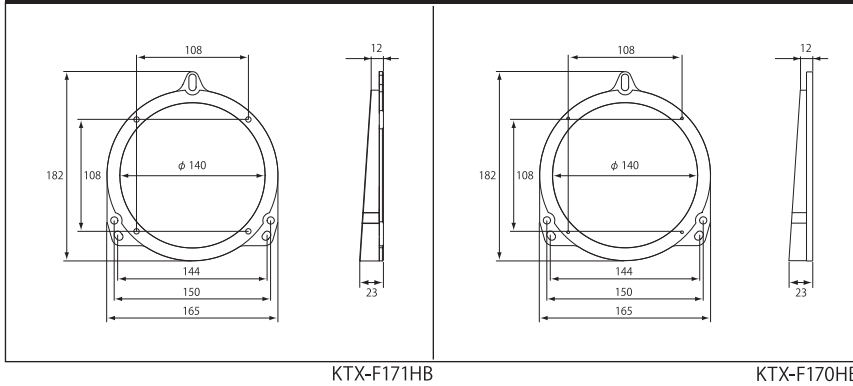

HYBRID INNER BUFFLE BOARD

トヨタ / スバル / ダイハツ / ニッサン / スズキ / マツダ 車用

KTX-Y171HB

KTX-Y170HB

ホンダ車用

KTX-H171HB

KTX-H170HB

スバル車用