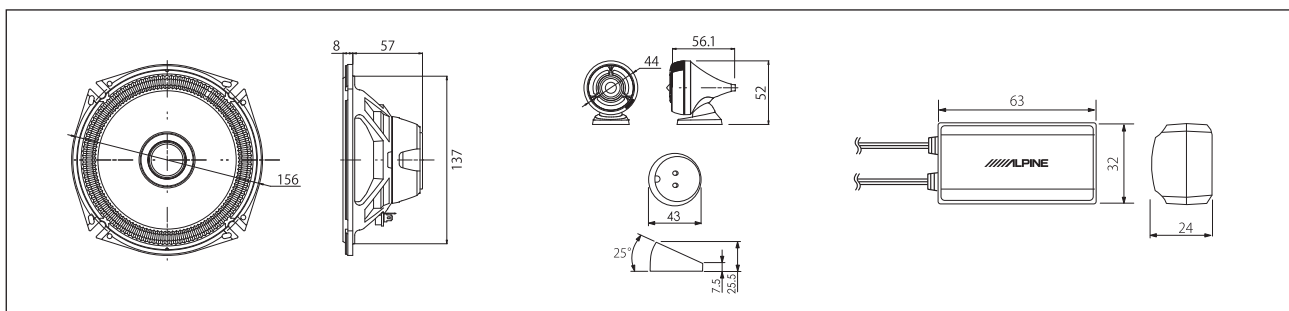

ダイハツ

輸入車

製品仕様

車種別取付例

製品仕様

CUSTOM SPEAKER

DDL-R160S

DDL-R160C