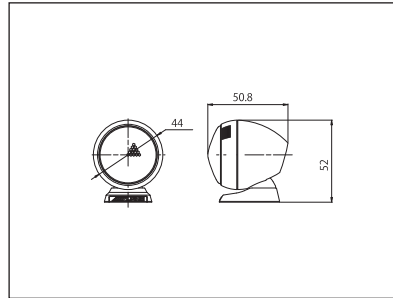

製品仕様

車種別取付例

製品仕様

TUNE UP SPEAKER

DDL-R251T

DDL-R25T

SPS-2006

CENTER / SATELLITE SPEAKER