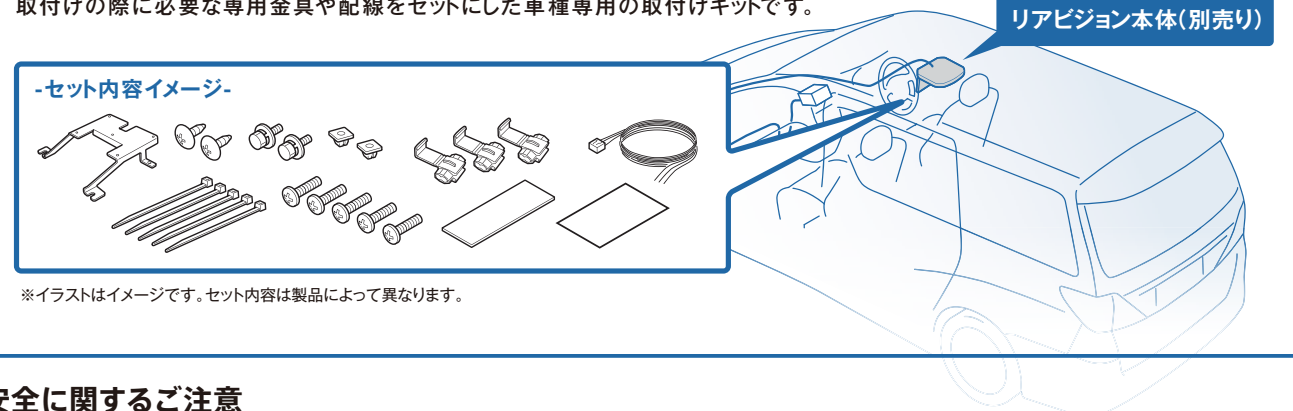

「車種専用パーフェクトフィット」の対応車種は、  
アルパインホームページでもご確認いただけます。

お客様のクルマに、安全かつ美しい取付けを実現。

天井取付け型リアビジョンの取付けには、パーフェクトフィットが必要となります。

取付けの際に必要な専用金具や配線をセットにした車種専用の取付けキットです。

安全に関するご注意

**注意** ●弊社製品の取付け・配線は、安全のため必ずお買い上げの販売店にご依頼願います。誤った取付け・配線によりお車に重大な支障をきたす場合があります。●弊社製品の通気孔や放熱板を塞がないようご注意ください。また水、湿気、湯気、ほこり、油等の多い場所に設置しないでください。火災や故障の原因となります。●弊社製品は本体/モニターをしっかりと固定できない場所や振動の多い場所に取付けしないでください。事故やけがの原因となることがあります。●弊社製品は「取付け説明書」で指定された通り接続してください。指定以外の接続を行うと火災や事故の原因となることがあります。●車体やネジ部、シートレール等の可動部にコード類を挟み込まないよう配線してください。断線やショートにより、事故や感電、火災の原因となります。●外部アンテナは車輻や車の前後からはみ出さないようご注意ください。接触事故の原因となることがあります。●運転中の音は、車外の音が聞こえる音量でご使用ください。車外の音が聞こえない状態で運転すると、事故の原因となることがあります。