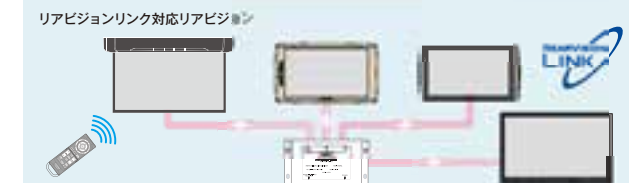

リアビジョンリンク映像3分配ユニット

標準小売価格 ¥5,700 (税別)

リアビジョンリンクリモコン リアビジョンリンク映像3分配ユニット アルパイン カーナビ

※リアビジョンからナビのリモコン操作ができるのは「1 CONTROL」に接続したリアビジョンのみとなります。  
「2」「3」に接続したリアビジョンは映像表示のみとなります。  
※3台のモニターに表示される映像は全て同じです。  
※リアビジョンリンクケーブル (別売り) が必要となります。  
※RCA ケーブルによる映像分配は出来ません。