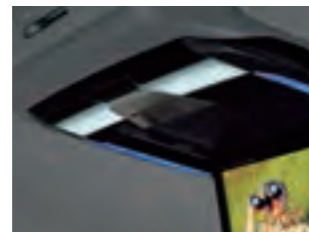

美しく明るいLEDルームランプ

夜間のドライブ中は、お子様のケアのために車内を明るくしたいこともあります。そんな時のために、より強力なLEDルームランプを採用しました。

※イメージは、TMH-RM4200Bです。