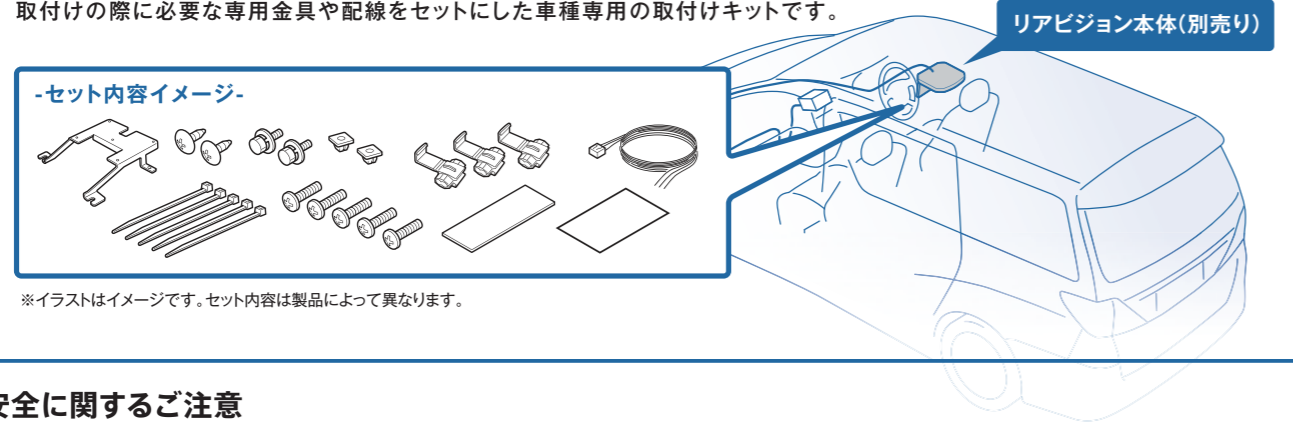

「車種専用パーフェクトフィット」の対応車種は、
アルパインホームページでもご確認いただけます。

お客様のクルマに、安全かつ美しい取付けを実現。

天井取付け型リアビジョンの取付けには、パーフェクトフィットが必要となります。

取付けの際に必要な専用金具や配線をセットにした車種専用の取付けキットです。

-セット内容イメージ-

※イラストはイメージです。セット内容は製品によって異なります。

安全に関するご注意

- 注意** ●弊社製品の取付け・配線は、安全のため必ずお買い上げの販売店にご依頼願います。誤った取付け・配線によりお車に重大な支障をきたす場合があります。●弊社製品の通気孔や放熱板を塞がないようご注意ください。また水、湿気、湯気、ほこり、油等の多い場所に設置しないでください。火災や故障の原因となります。●弊社製品は本体/モニターをしっかりと固定できない場所や振動の多い場所に取付けしないでください。事故やけがの原因となることがあります。●弊社製品は「取付け説明書」で指定された通り接続してください。指定以外の接続を行うと火災や事故の原因となることがあります。●車体やネジ部、シートレール等の可動部にコード類を挟み込まないよう配線してください。断線やショートにより、事故や感電、火災の原因となることがあります。●外部アンテナは車幅や車の前後からはみ出さないようご注意ください。接触事故の原因となることがあります。●運転中の音量は、車外の音が聞こえる音量でご使用ください。車外の音が聞こえない状態で運転すると、事故の原因となることがあります。
- 警告** ●弊社製品を前方の視界を妨げる場所やハンドル、シフトレバー、ペダル類等の運転操作の妨げとなる場所や同乗者に危険を及ぼす場所に取付け/設置しない。事故やけがの原因となります。●本機の小型付属品(電池、ボタン等)を幼児の手の届かないところに保管する。万一飲み込んだ場合直ちに医師の治療を受けてください。●運転中は走行中に操作(画面音量調節等)をしない。事故の原因となりますので、操作は必ず安全な場所に停車してから行ってください。●運転者がテレビやビデオを見るときは必ず安全な場所に停車させてください。弊社製品はテレビやビデオは安全のため走行中は表示されません。●弊社製品を分解したり、改造したりしない。事故、火災、感電の原因となります。●弊社製品に万一異常(水に濡れた、異物が入った、変な音や匂いがする等)が発生した場合、直ちに使用を中止し、お買い上げ販売店または弊社サービスセンターにご相談ください。
- 液晶パネルは、非常に精度の高い技術で作られており、99.99%以上の有効画素がありますが、0.01%の画素欠けや常時点灯する画素が有り得ますので、あらかじめご了承ください。●製品の組み合わせによっては接続できない場合があります。●保証書は所定事項が記入されているかご確認の上、お受けください。●本カタログ掲載の価格には取付け費は含まれておりません。●モニター画面はすべてハメコミ合成です。●本カタログ掲載の各製品と実車のイメージ装着写真はハメコミ合成です。実際の装着とは異なる場合があります。あらかじめご了承ください。●カタログと実際の製品の色及び画面の色とは印刷の条件等により、多少異なる場合があります。●仕様および外観は、改良のため予告なく変更する場合があります。あらかじめご了承ください。●このカタログの記載内容は、平成26年6月現在のものです。