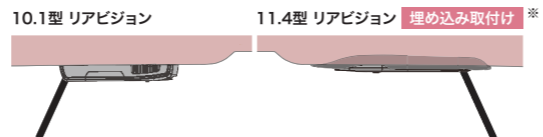

大画面モデルでも、後方視界に配慮

ルームミラーへの映り込みなどにも配慮した安全設計です。たとえば11.4型モデルは埋め込み式の構造により、モニターオープン時の高さは10.1型と同等です。

*車種により取付け方法が異なります。

プラズマクラスター技術搭載 10.1型LED WSVGAリアビジョン

LEDルームランプ付き
(7色カラーコーディネート機能搭載)

本体色:ガンメタリックブラック NEW

PCH-RM3505B オープン価格

○プラズマクラスターイオン発生ユニット ○10.1型LED WSVGA液晶モニター
○HDMI 入力×1 ○AUX 入力×1(映像のみ) ○ホワイトLEDルームランプ ○7色カラーLEDコーディネートライト
○リモコンインジケータ ○ワンタッチ電源ボタン ○ビジュアルEQ ○オートティマー
○かんたんリモコン付属 ○映像用RCAケーブル付属(1m)