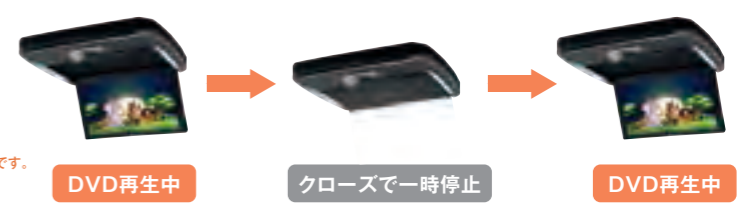

リアビジョンリンクで、 車内の楽しみがもっと広がる!

アルバイカーナビとリンクすれば、リアビジョンの楽しさはさらにパワーアップ!
家族がそれぞれ楽しく過ごせる「ダブルゾーン」をはじめ、リア専用リモコンでカーナビ操作も可能に。
ドライブ中の楽しみ方が、もっと多彩に広がります!

ダブルゾーン

カーナビと連携し、家族をハッピーにするダブルゾーン。
たとえば、パパとママが好きな音楽を楽しんでいる間、
子供たちはリアビジョンでお気に入りのアニメをずっと見られて大満足。
家族みんなが、それぞれ好きな時間を過ごせます!

家族で一緒にいいけれど...
前後席リンク時

家族のドライブの
楽しみ方を広げる、
ダブルゾーン機能。

家族でそれぞれに楽しめる!
ダブルゾーン

※掲載の写真・画像は機能説明のためのイメージです。※対応するリアビジョンと2014年製アルバイカーナビとの接続が必要です。

リア専用メニュー

ナビ操作も! DVD再生も! 地デジ視聴も! リア専用メニューで、リモコン操作。

専用リモコン(別売り)で、リアシートからリアビジョンを操作できます。
使いやすいリア専用メニューで、DVD再生も地デジ視聴もラクラク自由に!
ナビ画面を呼び出し、目的地を設定することも可能です!

※対応するリアビジョンと2014年製アルバイカーナビとのリアビジョンリンク接続が必要です。

リアビジョン連動ダブルゾーン設定

モニタークローズで、かんたん一時停止。 お子様の長時間視聴にも配慮した「休憩モード」も搭載!

トイレ休憩時や長時間の視聴時に、
カーナビ側で操作をしなくても、
リアシートで簡単にDVDの一時停止が可能です。
休憩タイムの後は続きのシーンから再生。
家族のロングドライブにうれしい機能です。

■休憩したい時にクローズで一時停止「リアビジョン連動設定」

■30分ごとに15分の休憩タイム等に設定可能「休憩モード」

※1: 30分/1時間/2時間のいずれかで設定可能
※2: 5分/10分/15分/30分のいずれかで設定可能

HDMIリアビジョンリンク

HDMIリアビジョンリンク対応モデルなら、 スマホやネットの動画も楽しめる!

HDMIリアビジョンリンクで、使い方はもっと自由に!
HDMI接続に対応したリアビジョンを、
2014年製アルバイカーナビと接続することで、
スマホアプリやネットの動画、デジカメの写真などもリアビジョンで楽しめます。