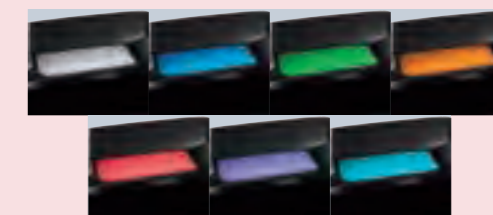

ホワイト・ブルー・グリーン・アンバー・レッド・パープル・スカイブルーに切換え可能です。
30/60秒後に自動消灯するオートオフ機能も採用しています。
*写真は機能説明のために画像処理をしたもので、実際の発色とは異なります。

10.2型LED WVGAリアビジョン

LEDルームランプ付き
(7色カラーコーディネート機能搭載)

本体色:ダークシルバー

TMX-R3200S オープン価格

○10.2型LED WVGA 液晶モニター ○AUX 入力×1 (映像のみ) ○リモコンインジケータ
○ホワイトLEDルームランプ ○7色カラーLEDコーディネートライト ○ビジュアルEQ
○オートディマー ○かんたんリモコン付属 ○映像用RCAケーブル付属(1m)