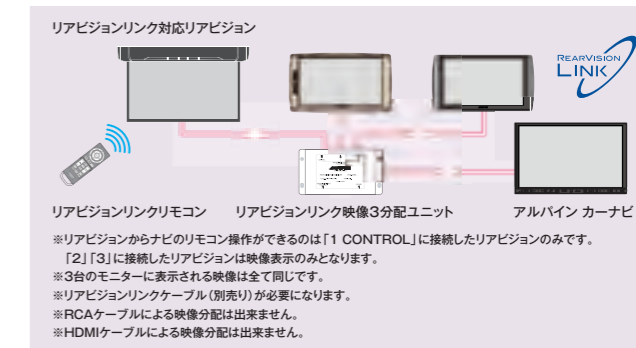

リモコン/その他アクセサリ

RUE-1052 PKH-M1000SV/M900SV/PCX-M900Zシリーズ/
PKG-M1000Vシリーズ/M900Vシリーズ/M800Vシリーズ/
M1000SC/M900SC/M800SC/M700SC/M900Cシリーズ/
M800Cシリーズ/M700C/M1000S/M1000A/M900A/
M800A/M700A/M700S対応リモコン
標準小売価格 ¥1,200 (税別)

HCE-V03RL リアビジョンリンク映像3分配ユニット
標準小売価格 ¥5,700 (税別)

※HDMIリアビジョンリンクには対応していません。

その他アクセサリ **KWR-510R** AVケーブル (V/L/R) (5m)
標準小売価格 ¥3,000 (税別)

PCU-HR250-WH (白)/BK (黒) 後席用プラスマクスターイオン発生機
標準小売価格 ¥25,000 (税別)