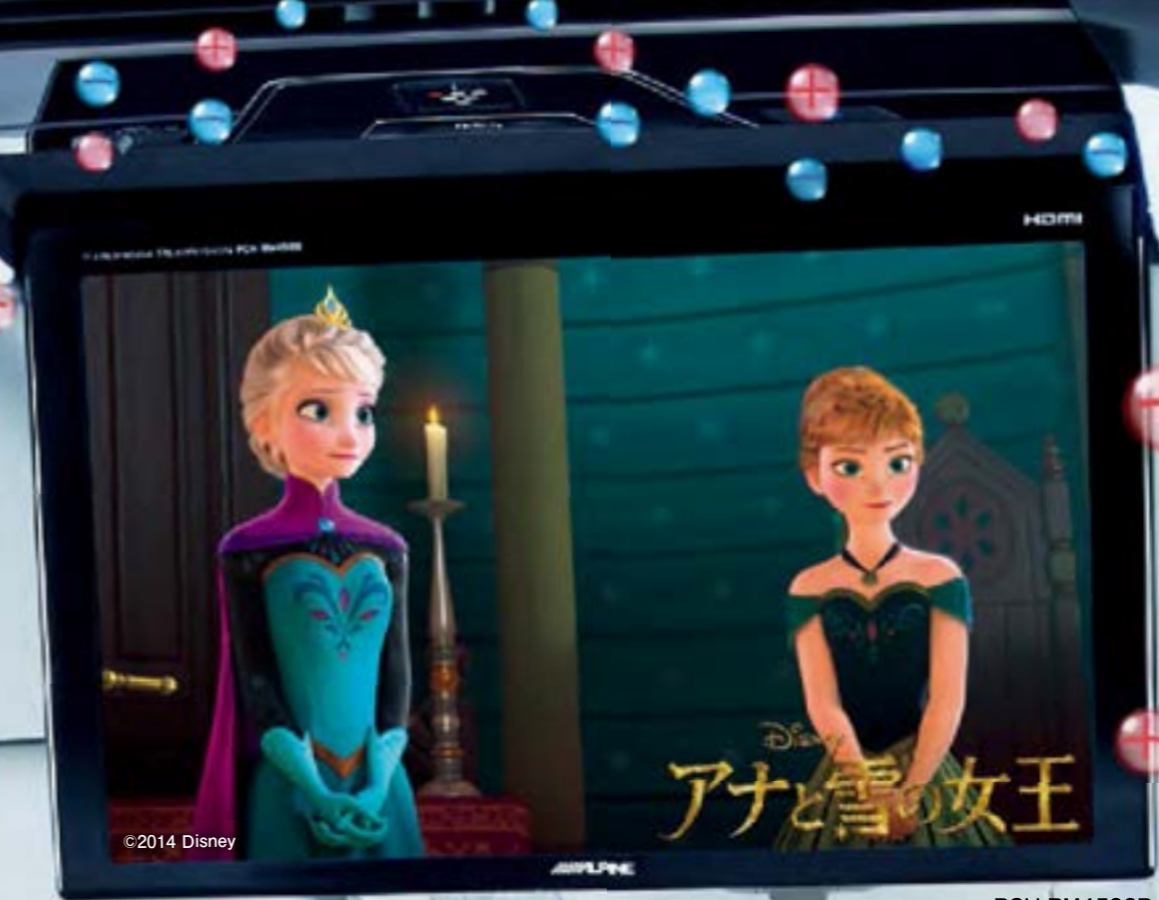

プラズマクラスターマークおよびプラズマクラスター、Plasmaclusterは、シャープ株式会社の商標です。

新! リアビジョン 誕生