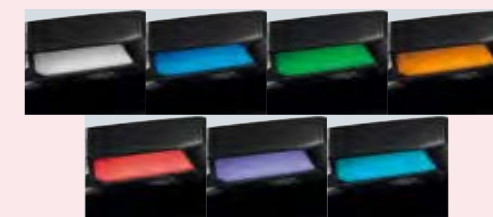

ホワイト・ブルー・グリーン・アンバー・レッド・パープル・スカイブルーに切換え可能です。
30/60秒後に自動消灯するオートオフ機能も採用しています。
*写真は機能説明のために画像処理をしたもので、実際の発色とは異なります。

10.1型LED WSVGAリアビジョン

LEDルームランプ付き
(7色カラーコーディネート機能搭載)

本体色:ダークシルバー **NEW** 11月発売予定

TMX-RM3205S オープン価格

○10.1型LED WSVGA 液晶モニター ○AUX 入力×1 (映像のみ) ○リモコンインジケータ
○ホワイトLEDルームランプ ○7色カラーLEDコーディネートライト ○ビジュアルEQ
○オートディマー ○かんたんリモコン付属 ○映像用RCAケーブル付属(1m)