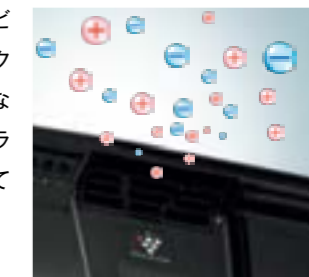

本体色:ゴールド

PCX-M900Z-GD

本体色:ホワイト

PCX-M900Z-WH

高画質リアビジョンを、いつでも身近に

アーム取付け型リアビジョンも、WSVGAおよびWVGA高画質液晶を採用。HDMIリアビジョンリンク対応モデルも新たにラインナップし、お客様のニーズに合ったモデルをお選びいただけます。

プラズマクラスター技術搭載モデル

ヘッドレストに設置したリアビジョンの上部から、プラズマクラスターイオンを放出。快適な空気環境を実現します。(プラズマクラスター技術については6ページをご覧ください)