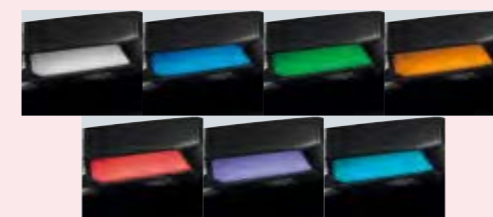

本体色:ダークシルバー **NEW** 11月発売予定

TMX-RM3205S オープン価格

○10.1型LED WSVGA 液晶モニター ○AUX 入力×1 (映像のみ) ○リモコンインジケータ
○ホワイトLEDルームランプ ○7色カラーLEDコーディネートライト ○ビジュアルEQ
○オートディマー ○かんたんリモコン付属 ○映像用RCAケーブル付属(1m)

意匠登録申請中
特許出願中

車室内とマッチする7色切換え対応のLEDコーディネートライト

ホワイト・ブルー・グリーン・アンバー・レッド・パープル・スカイブルーに切換え可能です。
30/60秒後に自動消灯するオートオフ機能も採用しています。
*写真は機能説明のために画像処理をしたもので、実際の発色とは異なります。

本体色:ガンメタリックブラック **NEW** 11月発売予定

TMX-RM3205B オープン価格

美しく明るいLEDルームランプ

夜間のドライブ中は、お子様のケアのために車内を明るくしたいこともあります。そんな時のために、より強力なLEDルームランプを採用しました。