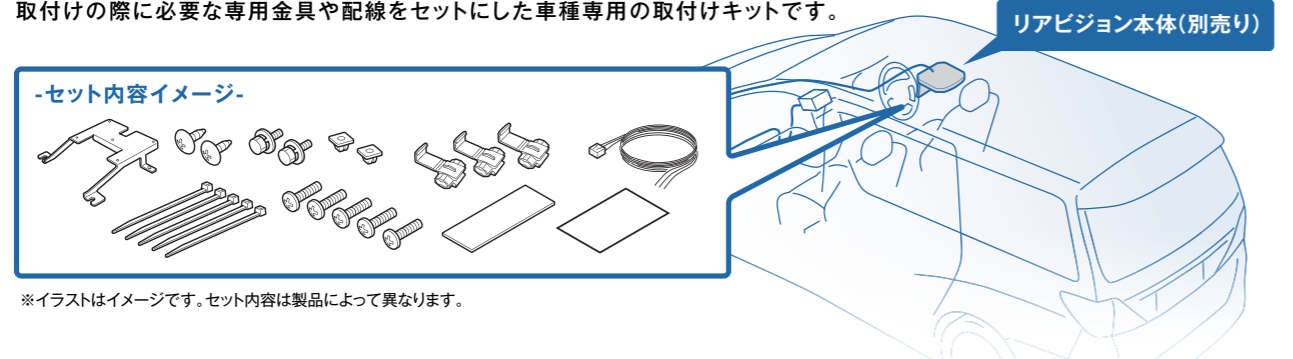

「車種専用パーフェクトフィット」の対応車種は、
アルパインホームページでもご確認いただけます。

お客様のクルマに、安全かつ美しい取付けを実現。

天井取付け型リアビジョンの取付けには、パーフェクトフィットが必要となります。

取付けの際に必要な専用金具や配線をセットにした車種専用の取付けキットです。

※イラストはイメージです。セット内容は製品によって異なります。

安全に関するご注意

注意 ●弊社製品の取付け・配線は、安全のため必ずお買い上げの販売店にご依頼願います。誤った取付け・配線によりお車に重大な支障をきたす場合があります。●弊社製品の通気孔や放熱板を塞がないようご注意ください。また水、湿気、湯気、ほこり、油等の多い場所に設置しないでください。火災や故障の原因となります。●弊社製品は本体/モニターをしっかりと固定できない場所や振動の多い場所に取付けしないでください。事故やけがの原因となることがあります。●弊社製品は「取付け説明書」で指定された通り接続してください。指定以外の接続を行うと火災や事故の原因となることがあります。●車体やネジ部、シートレール等の可動部にコード類を挟み込まないよう配線してください。断線やショートにより、事故や感電、火災の原因となることがあります。●外部アンテナは車幅や車の前後からはみ出さないようご注意ください。接触事故の原因となることがあります。●運転中の音量は、車外の音が聞こえる音量でご使用ください。車外の音が聞こえない状態で運転すると、事故の原因となることがあります。