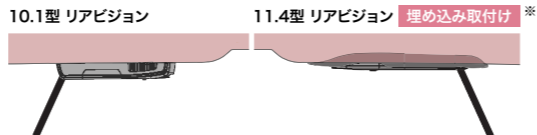

大画面モデルでも、後方視界に配慮

ルームミラーへの映り込みなどにも配慮した安全設計です。たとえば11.4型モデルは埋め込み式の構造により、モニターオープン時の高さは10.1型と同等です。

*車種により取り付け方法が異なります。

プラズマクラスター技術搭載
10.1型LED WSVGAリアビジョン

LEDルームランプ付き
(7色カラーコーディネート機能搭載)

本体色:ガンメタリックブラック NEW

PCH-RM3505B オープン価格

○プラズマクラスターイオン発生ユニット ○10.1型LED WSVGA液晶モニター
○HDMI 入力×1 ○AUX 入力×1(映像のみ) ○ホワイトLEDルームランプ ○7色カラーLEDコーディネートライト
○リモコンインジケータ ○ワンタッチ電源ボタン ○ビジュアルEQ ○オートティマー
○かんたんリモコン付属 ○映像用RCAケーブル付属(1m)