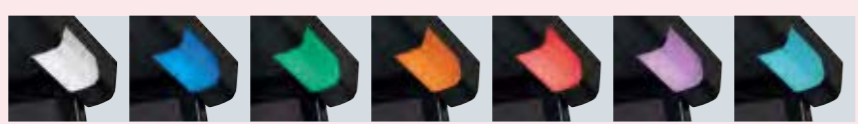

車室内とマッチする7色切換え対応のLEDコーディネートライト

ホワイト・ブルー・グリーン・アンバー・レッド・パープル・スカイブルーに切換え可能です。30/60秒後に自動消灯するオートオフ機能も採用しています。
*写真は機能説明のために画像処理をしたもので、実際の発色とは異なります。