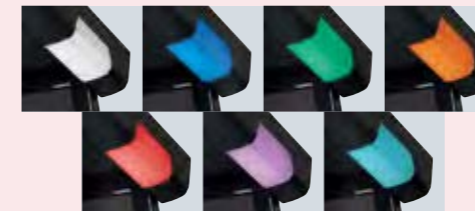

車室内とマッチする7色切換え対応のLEDコーディネートライト

ホワイト・ブルー・グリーン・アンバー・レッド・パープル・スカイブルーに切換え可能です。
30/60秒後に自動消灯するオートオフ機能も採用しています。
*写真は機能説明のために画像処理をしたもので、実際の発色とは異なります。

*天井取り付け型リアビジョンの取り付けには、パーフェクトフィットが必要となります。詳しくは17~20ページをご覧ください。