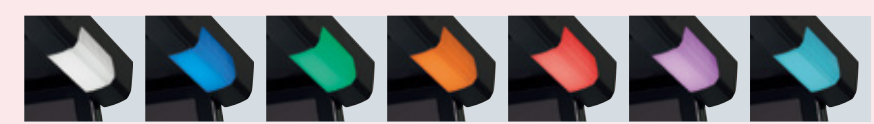

車室内とマッチする7色切換え対応のLEDコーディネートライト

ホワイト・ブルー・グリーン・アンバー・レッド・パープル・スカイブルーに切換え可能です。30/60秒後に自動消灯するオートオフ機能も採用しています。
*写真は機能説明のために画像処理をしたもので、実際の発色とは異なります。