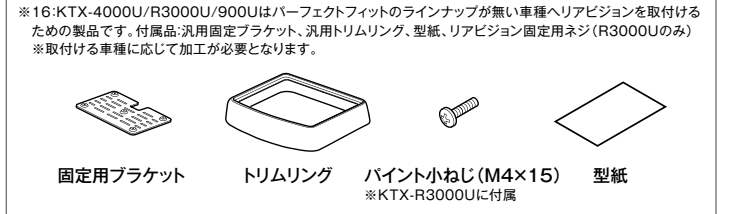

Main table listing Toyota models, their specifications, and the corresponding rear vision camera kit (PCH-RM4500B, PCH-RM3505S, PCH-RM955B) with prices.

Table listing other manufacturers' models and their compatibility with the rear vision camera kits, including details on kit color and model.

Table for '汎用取付キット(加工取付用)' (Universal mounting kit for processing), listing part numbers and prices.

最新の対応車種一覧は、アルパインのホームページでご確認ください。▶

メーカーオプションのナビゲーションシステム等、映像出力端子が装備されていないナビゲーションにはリアビジョンの接続ができない場合があります。...

- ※1:ブラケットを固定するための、ルーフラインングの一部を切り取る加工が必要になります。
  ※2:ブラケットを固定するためのネジ穴用として、ルーフラインングに穴あけ加工が必要になります。...

※15:[PCH-RM3505/PCX-RM3505/TMH-RM3205/TMX-RM3205/TMX-R3005/TMX-R3200/R3000シリーズ取付けの注意]
・モニターの固定にはリアビジョン付属のネジを使用します。
・ルーフラインングを切り取り加工する場合は、PCX-R3500/R3300用の切り取りラインを使用します。...