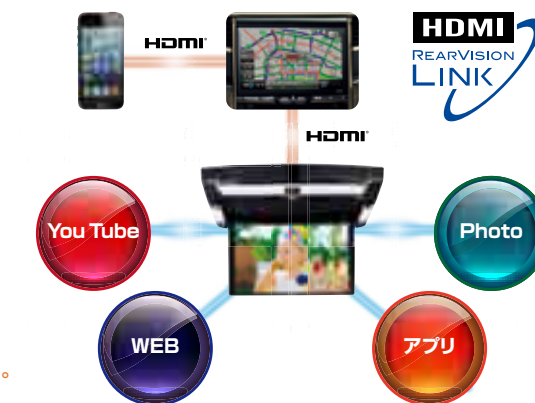

リアビジョンリンクで、 車内の楽しみがもっと広がる!

アルバイカーナビとリンクすれば、リアビジョンの楽しさはさらにパワーアップ!
家族がそれぞれ楽しく過ごせる「ダブルゾーン」をはじめ、リア専用リモコンでカーナビ操作も可能に。
ドライブ中の楽しみ方が、もっと多彩に広がります!

ダブルゾーン

カーナビと連携し、家族をハッピーにするダブルゾーン。
たとえば、パパとママが好きな音楽を楽しんでいる間、
子供たちはリアビジョンでお気に入りのアニメをずっと見られて大満足。
家族みんなが、それぞれ好きな時間を過ごせます!

専用リモコン(別売り)で、リアシートからリアビジョンを操作できます。
使いやすいリア専用メニューで、DVD再生も地デジ視聴もラクラク自由に!
ナビ画面を呼び出し、目的地を設定することも可能です!

※対応するリアビジョンと2014年製アルバイカーナビとのリアビジョンリンク接続が必要です。

リアビジョン連動ダブルゾーン設定

モニタークローズで、かんたん一時停止。 お子様の長時間視聴にも配慮した「休憩モード」も搭載!

トイレ休憩時や長時間の視聴時に、
カーナビ側で操作をしなくても、
リアシートで簡単にDVDの一時停止が可能です。
休憩タイムの後は続きのシーンから再生。
家族のロングドライブにうれしい機能です。

※対応するリアビジョンと2014年製アルバイカーナビとのリアビジョンリンク接続が必要です。

■休憩したい時にクローズで一時停止「リアビジョン連動設定」

■30分ごとに15分の休憩タイム等に設定可能「休憩モード」

※1: 30分/1時間/2時間のいずれかで設定可能
※2: 5分/10分/15分/30分のいずれかで設定可能

HDMIリアビジョンリンク

HDMIリアビジョンリンク対応モデルなら、 スマホやネットの動画も楽しめる!

HDMIリアビジョンリンクで、使い方はもっと自由に!
HDMI接続に対応したリアビジョンを、
2014年製アルバイカーナビと接続することで、
スマホアプリやネットの動画、デジカメの写真などもリアビジョンで楽しめます。