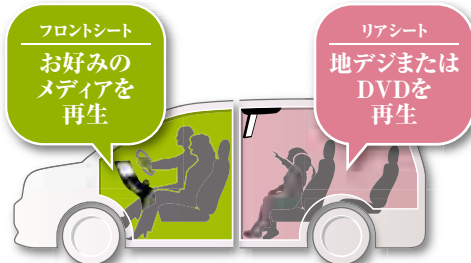

リアビジョンリンクで、 車内の楽しみがもっと広がる!

アルバイカーナビとリンクすれば、リアビジョンの楽しさはさらにパワーアップ!
家族がそれぞれ楽しく過ごせる「ダブルゾーン」をはじめ、リア専用リモコンでカーナビ操作も可能に。
ドライブ中の楽しみ方が、もっと多彩に広がります!

ダブルゾーン

カーナビと連携し、家族をハッピーにするダブルゾーン。
たとえば、パパとママが好きな音楽を楽しんでいる間、
子供たちはリアビジョンでお気に入りのアニメをずっと見られて大満足。
家族みんなが、それぞれ好きな時間を過ごせます!

家族で一緒にいいけれど...

前後席リンク時

家族のドライブの
楽しみ方を広げる、
ダブルゾーン機能。

家族でそれぞれに楽しめる!

ダブルゾーン

※掲載の写真・画像は機能説明のためのイメージです。※対応するリアビジョンと2014年製アルバイカーナビとの接続が必要です。

リア専用メニュー

ナビ操作も! DVD再生も! 地デジ視聴も! リア専用メニューで、リモコン操作。

専用リモコン(別売り)で、リアシートからリアビジョンを操作できます。
使いやすいリア専用メニューで、DVD再生も地デジ視聴もラクラク自由に!
ナビ画面を呼び出し、目的地を設定することも可能です!

※対応するリアビジョンと2014年製アルバイカーナビとのリアビジョンリンク接続が必要です。

リアビジョン連動ダブルゾーン設定

モニタークローズで、かんたん一時停止。 お子様の長時間視聴にも配慮した「休憩モード」も搭載!