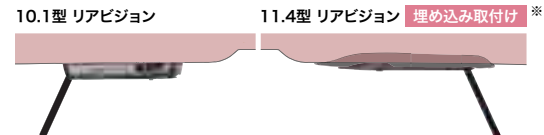

大画面モデルでも、後方視界に配慮

ルームミラーへの映り込みなどにも配慮した安全設計です。たとえ
ば11.4型モデルは埋め込み式の構造により、モニターオープン時
の高さは10.1型と同等です。

*車種により取り付け方法が異なります。

プラズマクラスター技術搭載
10.1型LED WSVGAリアビジョン

LEDルームランプ付き
(7色カラーコーディネート機能搭載)

本体色:ガンメタリックブラック NEW

PCH-RM3505B オープン価格

○プラズマクラスターイオン発生ユニット ○10.1型LED WSVGA液晶モニター
○HDMI 入力×1 ○AUX 入力×1(映像のみ) ○ホワイトLEDルームランプ ○7色カラーLEDコーディネートライト
○リモコンインジケータ ○ワンタッチ電源ボタン ○ビジュアルEQ ○オートタイマー
○かんたんリモコン付属 ○映像用RCAケーブル付属(1m)