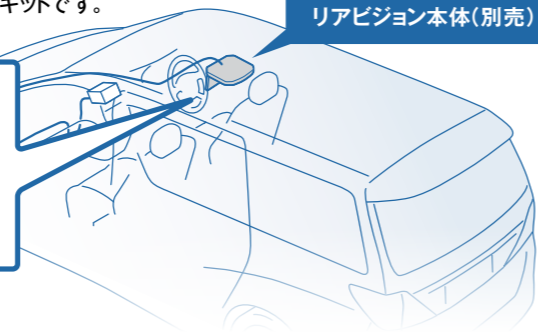

「車種専用パーフェクトフィット」の対応車種は、
アルパインホームページでもご確認いただけます。

お客様のおクルマに、安全かつ美しい取付けを実現。

天井取付け型リアビジョンの取付けには、パーフェクトフィットが必要となります。

取付けの際に必要な専用金具や配線をセットにした車種専用の取付けキットです。

リアビジョン本体(別売)

-セット内容イメージ-

※イラストはイメージです。セット内容は製品によって異なります。