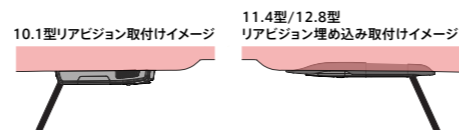

■機種によって機能は異なります。各機種の搭載機能については05-06ページをご確認ください。

プラズマクラスター技術

ママも安心の快適な車内空間へ。プラズマクラスター技術搭載。

静電気抑制、空気浄化、フェイスケア、脱臭等の効果が期待できるプラズマクラスターイオンを放出。特にニオイが気になる時は風量「ターボ」運転でさらにスピーディーに脱臭!