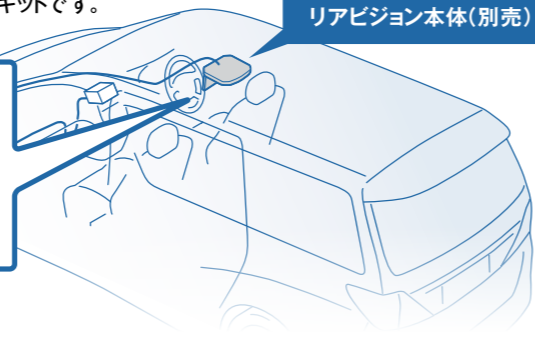

「車種専用パーフェクトフィット」の対応車種は、
アルパインホームページでもご確認いただけます。

お客様のクルマに、安全かつ美しい取付けを実現。

天井取付け型リアビジョンの取付けには、パーフェクトフィットが必要となります。

取付けの際に必要な専用金具や配線をセットにした車種専用の取付けキットです。

リアビジョン本体(別売)

-セット内容イメージ-

※イラストはイメージです。セット内容は製品によって異なります。

安全に関するご注意