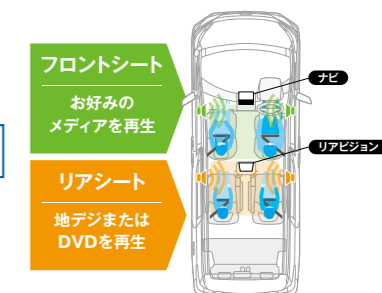

ダブルゾーン

◎リアビジョンリンク/HDMIリアビジョンリンクには、対応するリアビジョンとアルパインカーナビの接続が必要となります。接続に必要なケーブルについては、09ページをご確認ください。

Bluetooth対応

リアビジョンの音をヘッドフォンで楽しめる。Bluetooth対応モデルも。

Bluetooth (aptX) 対応ヘッドフォンを使って、リアシートだけを特別なエンターテインメント空間へ。周囲を気にせず、リアビジョンの音を存分にお楽しみいただけます。

※PXH12-RB-B、PXH12-RB-AVのみ対応 ※アルパインカーナビとのHDMIリアビジョンリンク接続が必要です