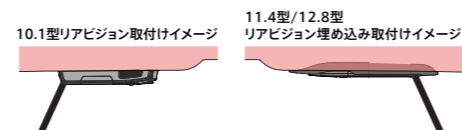

■機種によって機能は異なります。各機種の搭載機能については05-06ページをご確認ください。

プラズマクラスター技術

ママも安心の快適な車内空間へ。プラズマクラスター技術搭載。

静電気抑制、空気浄化、フェイスケア、脱臭等の効果が期待できるプラズマクラスターイオンを放出。特にニオイが気になる時は風量「ターボ」運転でさらにスピーディーに脱臭!