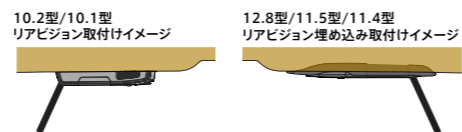

思い思いに楽しめる。みんなでわいわい盛り上がる。 家族にとって、車内はもうひとつのリビングです。

大画面&高画質

最大12.8型から9型まで
WXGA液晶搭載&ARコーティング採用。
大画面・高画質のラインアップ。

従来比2.4倍の高精細映像で感動を際立たせる、WXGA液晶搭載リアビジョン。12.8型大画面をはじめ、9型まで幅広くラインアップ。クルマや好みに合わせてサイズを選べます。さらにARコーティングの採用で、映像はより鮮やかに。美しい映像を存分にお楽しみいただけます。

光の反射やにじみを抑えるARコーティング。
引き締まった黒の再現で
美しい映像がひときわ鮮やかに。

液晶パネルに「ARコーティング」を採用。反射やにじみの元となるゴーストの発生を抑制し、引き締まった黒を再現することで、より鮮明な映像を実現。たとえば、繊細な色合いが広がる夜明けの空なども、優れた表現力で、美しさをより際立たせます。

※PXHシリーズのみ

繊細な色のシーンも、コントラストがより美しく!

WXGA液晶なら従来比2.4倍のきめ細かさ!

12.8型から9型まで揃ったWXGA液晶ラインアップ

みんなで楽しむからこそ、
ワイドな視野角を実現!

後席にいる全員がどこからでも美しい映像を見られるよう超広視野角を実現。正面からでも、斜めからでも、同じように鮮明な映像をご覧ください!

※PXHシリーズのみ

車種専用パーフェクトフィット

インテリアと一体化する洗練のデザイン。ミラーに映り込みにくい配慮設計。

車種専用取付けキット「パーフェクトフィット」(別売)で、見た目も美しく装着。12.8型/11.5型/11.4型モデルは天井埋め込み※でバックミラーへの視界にも配慮しました。パーフェクトフィットは車種・画面サイズごとに幅広くラインアップを揃えています。詳しくは07-08ページをご覧ください。 ※一部車種を除く

HDMIリアビジョンリンク

「ダブルゾーン」で、家族がそれぞれに楽しめる。
後席だけでYouTube™※1などの再生も!

家族がつながりながら、それぞれに好きな時間を楽しめる。「ダブルゾーン」なら、そんなドライブが実現できます。後席独立HDMI再生※2により、DVD、テレビに加え、YouTube™※1などの動画を後席だけで楽しめます。たとえばパパとママが好きな音楽を聴いている間、子どもたちはリアビジョンでスマホの動画をずっと見られて大満足。家族がそれぞれに、お好きな時間を過ごせます。

◎HDMIリアビジョンリンクには、対応するリアビジョンとアルパインカーナビの接続が必要となります。接続に必要なケーブルについては、09ページをご確認ください。
※1 YouTube™およびYouTubeロゴは、GoogleInc.の登録商標です。 ※2 後席独立HDMI再生は2016年製アルパインカーナビとの接続時のみご利用いただけます。

リアエアコン コントロール

風量も温度も、リモコン操作。
リアエアコンを、後席から直接コントロール。

リアビジョン下部の表示を見ながら、手元のリモコンで風量や温度をお好みの設定にすることができます。また、ムーンルーフの開閉やLEDルーフカラーイルミネーションのカラーチェンジも可能です。

※対応車種:アルファード/ヴェルファイア(30系)

◎アルファード/ヴェルファイア専用リアビジョン(PXH12X-R-AV)のみ:別売の専用ユニット(IFA-RM5000-AV-D)が必要です。

リアエアコン コントロールボックス IFA-RM5000-AV-D 標準小売価格 ¥9,800(税別) ※リモコン付属

プラズマクラスター技術