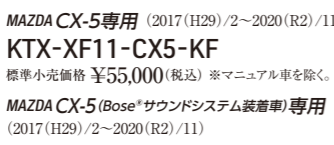

MAZDA CX-8専用(2017(H29)/12~2020(R2)/11)
KTX-XF11-CX8-KG
標準小売価格 ¥55,000(税込) ※マニュアル車を除く。
MAZDA CX-8(Bose®サウンドシステム装着車)専用
(2017(H29)/12~2020(R2)/11)
KTX-XF11-CX8-KG-BS
標準小売価格 ¥55,000(税込) ※マニュアル車を除く。

+ 電源ケーブル ■取付けキットを使わずビッグX(単品モデル)を装着する際は、別売の電源ケーブルが必要となります。

汎用電源ケーブル KCE-GPH16
標準小売価格 ¥2,200(税込)
※本製品は「KCE-X088」と同一の製品です。