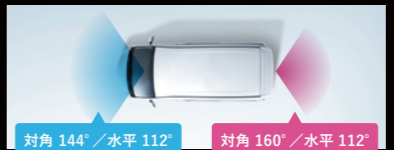

特長 03

昼も夜もキレイに撮れる高画質カメラ

フルHD高画質

フロント/リアカメラはフルHDの高画質。道路状況や車両を鮮明に録画。
※フロント/リアカメラのフルHDはDVR-C320R/DVR-C370Rとなります。

広視野角カメラ

より広い範囲を撮影範囲とする広視野角カメラを採用。
※DVR-C320R装着時。

スーパーナイトビジョン搭載

フロントカメラにはスーパーナイトビジョンを搭載。夜間走行時でも対象車両をくっきりと映し出す。
※スーパーナイトビジョンはDVR-C320R/DVR-C370Rの対応となります。