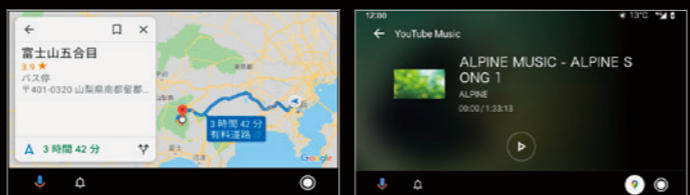

地図アプリでルート検索

音楽アプリでお気に入りの曲を再生

Android Auto

スマホ (Android) を接続すれば、いつものアプリを大画面ディスプレイに表示。音楽再生、ルート検索、メッセージの送受信などをタップ操作や音声操作で快適に利用できます。

※ Android Autoを使用するには、あらかじめGoogle PlayストアからAndroid AutoアプリをAndroidスマートフォンにダウンロードしてください。その後、Androidスマートフォンを本機のUSBコネクタに接続してください。

※ Android OSのスマートフォンは、機種によってご利用できない場合や機能制限があります。詳しくはスマートフォンの仕様や取扱説明書をご確認ください。

地図アプリでルート検索

音楽アプリでお気に入りの曲を再生

●Apple CarPlayはApple Inc.の商標です。●Apple CarPlayロゴの使用に関して、車両のユーザーインターフェースが定める性能基準を満たしていることを示します。Appleは、車両の動作および安全および規格への適合について一切の責任を負いません。本製品をiPhoneまたはiPadと使用することにより、無線の性能に影響を及ぼすおそれがありますのでご注意ください。●Android、Google Play、Android AutoはGoogle LLCの商標です。