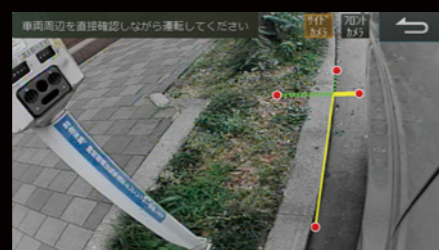

特長
03

声で操作できるボイスタッチで安心ドライブ。

ナビの目的地設定や周辺検索が、
一切手を使わず声だけで完了。

すれ違い時など、サイドカメラ映像を
声で呼び出せるから安心。

認識・操作ワードは51種類。
声で主要な操作ができて便利。