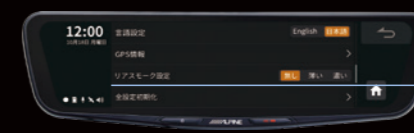

特長 01

純正ミラー交換タイプ。しっかり固定とスッカリ装着を実現

ミラーは車種専用のアームでしっかり固定。振動による見にくさを防ぐとともに洗練されたデザインで、室内をグレードアップします。

カメラ別体型だからミラーの角度を変えてもドライブレコーダーの記録映像がぶれません。

アルパインホームページからデータのダウンロードにより車種専用オープニング画像も表示します。

ドライブレコーダー搭載モデルのフロントカメラは車種ごとの最適な場所に取付けが可能です。(DMR-M01Rに搭載)

車種専用カバーでリアカメラをスマートに取付けできます。

特長 02

荷物や人がいっぱいでも 後方視界をしっかりと確保

後部座席の荷物や多人数の乗車に関係なくリアカメラが後方をしっかりと映し出します。

純正ミラー

デジタルミラー

※イラストはイメージです。

特長 03

11.1型 大画面 フルHD液晶

大画面のハイスペック液晶が後方をはっきりと映し出します。

プライバシーガラスやスモークフィルム施工車に対応。ガラスの色に応じてリアカメラの明るさを設定できます。

※画像はイメージです。

※画像はイメージです。

特長 04

昼も夜も美しい映像の高精細カメラ

「STARVIS」と、「HDR+防眩機能」搭載カメラで人や障害物を夜間でも見やすく、高精細に映し出します。