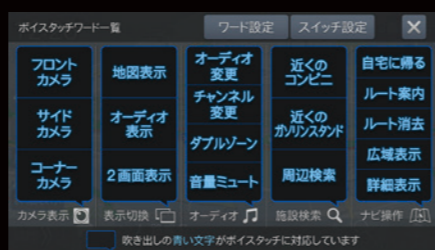

特長
03

声で操作できるボイスタッチで安心ドライブ。

ナビの目的地設定や周辺検索が、
一切手を使わず声だけで完了。

すれ違い時など、サイドカメラ映像を
声で呼び出せるから安心。

認識・操作ワードは51種類。
声で主要な操作ができて便利。