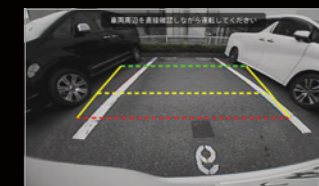

車種専用オープニング画面

エンジンをかけると、愛車を印象的に描いた映像が浮かび上がります。美しいアニメーションとサウンドが、オーナーの気持ちを高めます。

車種専用サウンドチューニング

車内空間という特別な場所で、サウンドを存分に楽しめるように。熟練のサウンドマイスターが車種ごとの音響特性を分析し、音質をきめ細かくチューニング。

車種専用カメラガイド線

カメラ映像内に運転をサポートするガイド線を表示します。車種ごとに実車で計測した正確なデータで、幅寄せ・駐車の際、よりスムーズに操作ができます。

特長
05

システムアップで、さらに快適なドライブを。

ステアリングリモコンで快適操作を

純正ステアリングリモコンでハンドルから手を離さず操作ができます。

※純正ステアリングリモコン対応には別売のコントロールキットが必要です。

バックカメラで後退時も安心・安全

バックカメラに加え、フロントカメラまたはサイドカメラも接続可能です。

※バック/フロント/サイドカメラは別売です。 ※フロントカメラ/サイドカメラの同時接続はできません。