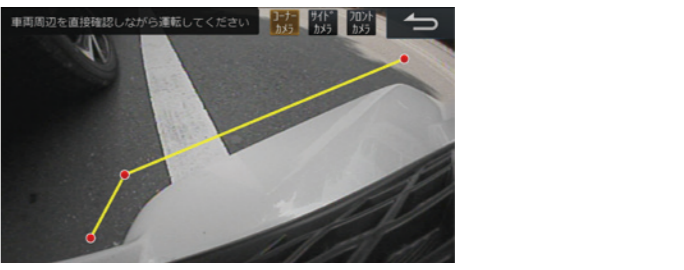

コーナーカメラ VOICETOUCHボイスタッチ対応

※純正ソナー連動はアルファード/ヴェルファイア(30系)のみ対応します。

アルファード/ヴェルファイア専用 **ソナー連動コーナーカメラパッケージ**

HCE-CC1000-AL ※対応車種アルファード(2015(H27)/1~2017(H29)/12)
HCE-CC1000-VE ※対応車種ヴェルファイア(2015(H27)/1~2017(H29)/12)
標準小売価格 ¥22,000(税込) 車種専用取付けキット付属
※HCE-CC1000-AL/VEはエアログレードのみに対応となります。なお取付けキットはアルファードとヴェルファイアでは形状が異なります。

アルバイカーナビ(2020年モデル以降:NX/NX2シリーズ)に複数台のカメラを接続する際は、マルチインターフェイスBOX(別売)が必要です。リア・フロント・サイドのカメラを同時接続できるほか、ルームカメラ・コーナーカメラ・その他RCA接続対応カメラまで、最大6台のカメラ接続を可能にするユニットです。
マルチインターフェイスBOX IFB-N200 標準小売価格 ¥11,880(税込)

詳細な対応車種と年式についてはアルバイカーナビホームページをご覧ください。