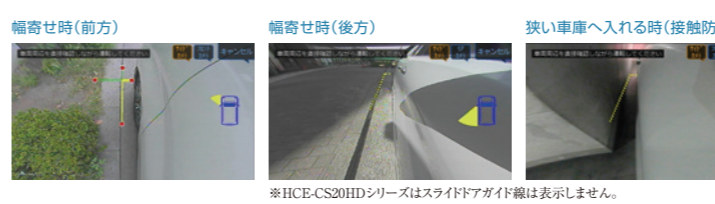

マルチビュー・サイドカメラ VOICETOUCHボイスタッチ対応 ※HCE-CS20HD-NVE/HCE-CS20HD-AVはボイスタッチでビュー切り替えが可能です。 ※ドアミラーに補助ミラーやオプションパーツを装着している場合は取付けできません。

※HCE-CS20HDシリーズはスライドドアガイド線は表示しません。

アルバイカーナビ(2020年モデル以降:NX/NX2シリーズ)専用 **ヴォクシー/ノア/エスクァイア専用マルチビュー・サイドカメラパッケージ**

HCE-CS20HD-NVE 標準小売価格 ¥36,080(税込)
車種専用取付けキット付属
【対応車種】ヴォクシー/ノア(2014(H26)/1~現在)、ヴォクシーハイブリッド/ノアハイブリッド(2014(H26)/2~現在)、エスクァイア/エスクァイアハイブリッド(2014(H26)/10~現在)

アルバイカーナビ(2020年モデル以降:NX/NX2シリーズ)専用 **アルファード/ヴェルファイア専用マルチビュー・サイドカメラパッケージ**

HCE-CS20HD-AV 標準小売価格 ¥36,080(税込)
車種専用取付けキット付属
【対応車種】アルファード/ヴェルファイア(2015(H27)/1~2019(R1)/12)

アルファード/ヴェルファイア専用 **マルチビュー・サイドカメラパッケージ**

HCE-CS2000-AV 標準小売価格 ¥38,500(税込)
車種専用取付けキット付属
【対応車種】アルファード/ヴェルファイア(2015(H27)/1~2019(R1)/12)