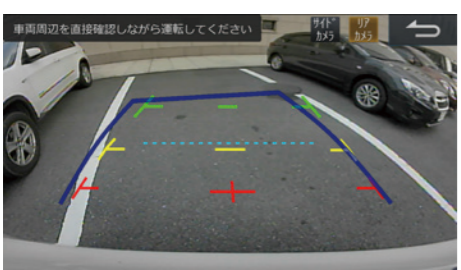

バックビューカメラ ※バックビューカメラの装着は純正バックカメラ未装着車に限りです。

※カメラガイド線表示はアルバイカーナビとの接続時のみとなります。

アルバイカーナビ/ディスプレイオーディオ(DAF11Z/DAF9Z/DA7Z)専用 **車種専用バックビューカメラパッケージ**

HCE-C1000D-□□(ブラック) HCE-C1000D-□□-W(パールホワイト)

車種専用取付けキット・ダイレクト接続ケーブル付属 ※□□には下記[ ]の車種専用製品記号が入ります。
【対応車種】アルファード/ヴェルファイア/アルファード ハイブリッド/ヴェルファイア ハイブリッド(2015(H27)/1~2019(R1)/12)…[AV]、ヴォクシー/ノア(2014(H26)/1~現在)、ヴォクシー ハイブリッド/ノア ハイブリッド(2014(H26)/2~現在)、エスクァイア/エスクァイア ハイブリッド(2014(H26)/10~現在)…[NVE]、ハリアー(2013(H25)/12~2020(R2)/6)、ハリアー ハイブリッド(2014(H26)/1~2020(R2)/6)…[HA]、ランドクルーザー プラド(2009(H21)/9~現在)…[LP]

▶上記車種専用モデル 標準小売価格 ¥19,910(税込)

アルバイカーナビ/ディスプレイオーディオ(DAF11Z/DAF9Z/DA7Z)専用 **バックビューカメラ ダイレクト接続タイプ** HCE-C1000D(ブラック) HCE-C1000D-W(パールホワイト)

標準小売価格 ¥12,980(税込) ※車両ごとの取付け状況により別売の接続ケーブル(KWX-G001)または車種専用ダイレクト接続ケーブルが必要となります。

RCA入力(映像用/黄色)があれば接続可能! (RCAケーブル:HCE-C1000シリーズ付属)

RCA入力カーナビ対応 **バックビューカメラ RCA接続タイプ**
HCE-C1000(ブラック) HCE-C1000-W(パールホワイト)
標準小売価格 ¥14,080(税込) ※バックビューカメラ用ダイレクト接続ケーブルを使用する場合は、別売のKWX-G002が必要となります。