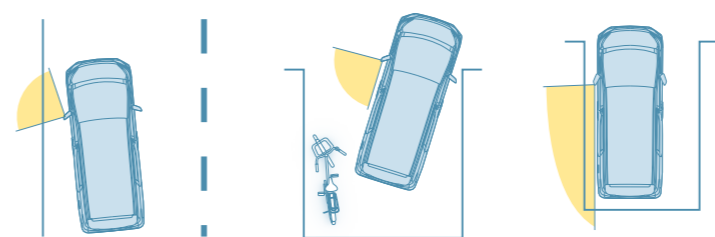

マルチビュー・サイドカメラ VOICETOUCHボイスタッチ対応 ※HCE-CS20HD-NVE/HCE-CS20HD-AVはボイスタッチでビュー切り替えが可能です。 ※ドアミラーに補助ミラーやオプションパーツを装着している場合は取付けできません。

※HCE-CS20HDシリーズはスライドドアガイド線は表示しません。

アルバイカーナビ(2020年モデル以降:NX/NX2シリーズ)専用 **ヴォクシー/ノア/エスクァイア専用マルチビュー・サイドカメラパッケージ**

HCE-CS20HD-NVE 標準小売価格 ¥36,080(税込)
車種専用取付けキット付属
【対応車種】ヴォクシー/ノア(2014(H26)/1~現在)、ヴォクシーハイブリッド/ノアハイブリッド(2014(H26)/2~現在)、エスクァイア/エスクァイアハイブリッド(2014(H26)/10~現在)

アルバイカーナビ(2020年モデル以降:NX/NX2シリーズ)専用 **アルファード/ヴェルファイア専用マルチビュー・サイドカメラパッケージ**

HCE-CS20HD-AV 標準小売価格 ¥36,080(税込)
車種専用取付けキット付属
【対応車種】アルファード/ヴェルファイア(2015(H27)/1~2019(R1)/12)

アルファード/ヴェルファイア専用 **マルチビュー・サイドカメラパッケージ**

HCE-CS2000-AV 標準小売価格 ¥38,500(税込)
車種専用取付けキット付属
【対応車種】アルファード/ヴェルファイア(2015(H27)/1~2019(R1)/12)