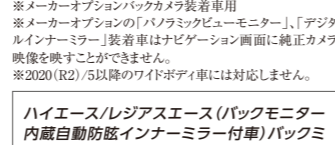

ハイエース/レジアスエース(バックモニター内蔵自動防眩インナーミラー付車)バックミラーモニター映像分配キット
HCE-C02M-HI 標準小売価格 ¥9,900(税込)
※対応年式ハイエース(2013(H25)/12~現在)、レジアスエース(2013(H25)/12~2020(R2)/4)、ハイエース ワイドボディ/レジアスエース ワイドボディ(2013(H25)/12~2020(R2)/4)