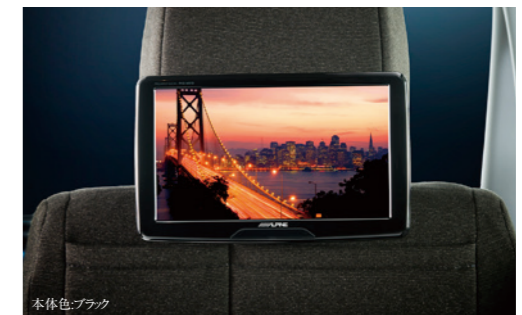

本体色:ブラック

本体色:ブラック

9型WVGA
スリムリアビジョン
PKG-SB910
オープン価格