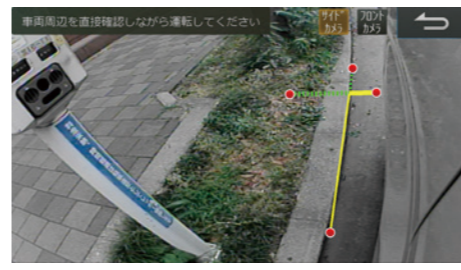

サイドビューカメラ VOICETOUCHボイスタッチ対応

※カメラガイド線表示、画面上の切り替えボタンはアルバイカーナビとの接続時のみとなります。

アルバイカーナビ/ディスプレイオーディオ(DAF11Z/DAF9Z/DA7Z)専用 **サイドビューカメラ**

HCE-CS1000 標準小売価格 ¥14,080(税込)

RCA入力(映像用/黄色)があるカーナビへも接続可能!
※取付けには車種専用取付けキットが必要となります。