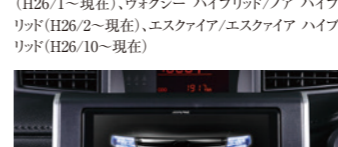

TOYOTA ルーミー(MC後)専用 (R2/9~現在)
KTX-X9-RO-900-L-NR
標準小売価格 ¥5,000(税別)
※ナビディスプレイパッケージ装着車専用
※パノラミックビューモニター装着車には対応しません。