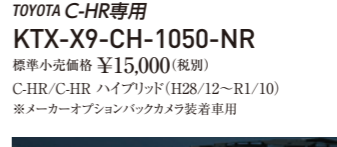

SUZUKI ジムニー/ジムニー シェア専用 (H30/7~現在)
KTX-X9-JI-64
標準小売価格 ¥8,000(税別)