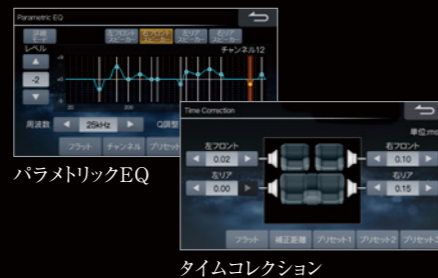

REARVISION
リアビジョンシリーズ

DRIVESENSOR
ドライブセンサー カメラシリーズ

DRIVE RECORDER 【ドライブレコーダー】

DIGITAL MIRROR 【デジタルミラー】

-2021 New Model- 新「ビッグX」へ。その感動は、進化し続ける。

特長
01

アルパインの「ビッグX」は車種専用設計。

車種専用のデザインで
愛車のインパネに美しく装着。

車種ごとのサウンドチューニングで
極上の音響空間を実現。

カメラのガイド線も
車種専用だから駐車も安心。

特長
02

高性能で使いやすい、先進のナビ機能。

曲がり道までの信号の数を
音声案内する、
「カウントダウンガイダンス」を採用。

「アクティブルートサーチ」や
「クイックお気に入り周辺検索」など
独自のナビ機能が充実。

サービスエリア・
パーキングエリア施設の
アイコンを詳細化。

特長
03

声で操作できるボイスタッチで安心ドライブ。

ナビの目的地設定や周辺検索が、
一切手を使わず声だけで完了。

すれ違い時など、サイドカメラ映像を
声で呼び出せるから安心。

認識・操作ワードは51種類。
声で主要な操作ができて便利。

NEW

BIG X 2021 MODEL

特長
04

多彩なメディア対応、しかも高画質・高音質。