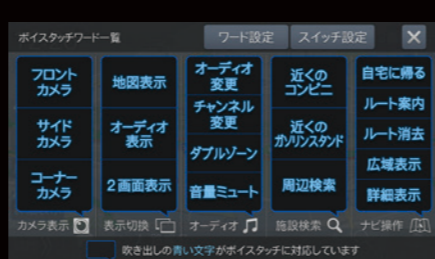

声で操作できるボイスタッチで安心ドライブ。

ナビの目的地設定や周辺検索が、
一切手を使わず声だけで完了。

すれ違い時など、サイドカメラ映像を
声で呼び出せるから安心。

認識・操作ワードは51種類。
声で主要な操作ができて便利。

NEW

BIG X 2021 MODEL

特長
04

多彩なメディア対応、しかも高画質・高音質。