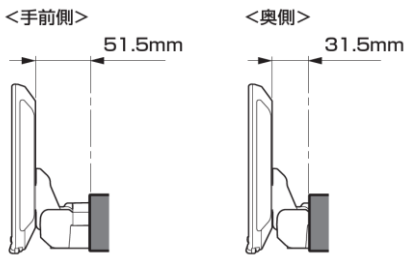

■ディスプレイオーディオ Zシリーズ

<取付時の注意点>

- ・DAF11Z/DAF9Zは、電源ケーブルが同梱されておりません。アルパイン製取付けキット、配線キットには電源ケーブルが同梱されています。本適合案内で紹介している「ENDY」様のキットや、市販の取付けキットを用いて取付ける場合は、別売の電源ケーブル(KCE-GPH16)が必要となります。
  ※DA7Zには電源ケーブルが同梱されています。
- ・DAF11Z、DAF9Zは本体部分が1 DINサイズの為、市販の1 DINポケット (ENDY様 EGB-100) を取付けし開口部を塞ぐことをお勧めいたします。
- ・車両のオーディオ開口部が7インチ (180mm幅) もしくは7インチワイド (200mm幅) の車両へ取り付ける場合の適合情報となります。
- ・メーカーオプション/ディーラーオプションや市販メーカー製のナビゲーションやオーディオで画面サイズが上記以外の製品が装着されている場合、別途純正品等が必要になる場合があります。
- ・取付推奨位置については、あくまでも一例となります。着座位置や体格に合わせて調整を行ってください。

<下記の場合は取付できません>

1. ハンドル操作や各種レバー (シフトレバーやワイパーレバー、ウインカーレバーなど) 操作の妨げになる場合
   - エアバッグ動作の妨げになる場合
   - ハザードスイッチの操作の著しい妨げになる場合
   - その他各種操作スイッチ類の識別や操作の妨げになる場合
   - 各種メータ類や警告灯などの確認の妨げになる場合
   - 車両装備 (スイッチやパネルなど) に干渉する場合
2. ディスプレイオーディオの取付けキット、一部交換キットについては、「ENDY」様のキットを使用いたします。「ENDY」様のキットについての詳細は下記ホームページを参照お願い致します。
   適合表中での「ENDY」様のキットについては、赤字にて表示いたします。

ディスプレイオーディオ取付けキットはコチラ <http://www.endy-toko.jp/download/pdf/car_compo_endy.pdf>
純正カメラ接続キットはコチラ <http://www.endy-toko.jp/download/pdf/backcamera.pdf>

【ディスプレイユニット前後位置】