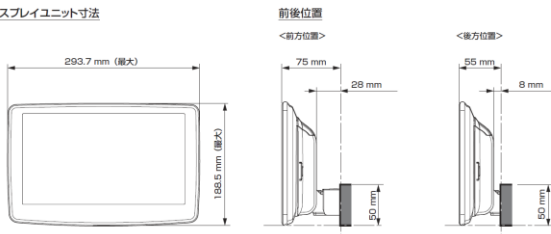

注記) ※1 純正リアカメラ画像はリバースON時のみ表示できます (カメラモードでは映りません)
 ※2 本体が1 DINサイズの為、EGB-100 (1 DINポケット) を取付けし開口部を塞ぐことをお勧めいたします。
 ※3 アルパイン製取付けキットとなります。
赤字はENDY様のキットとなります。

■ディスプレイオーディオ Vシリーズ

<取付け時の注意点>

- ・ディスプレイオーディオとETCユニット、ドライブレコーダーとの連携はできません。
- ・ディスプレイオーディオとのカメラ接続はRCA出力タイプのカメラのみとなります。
- ・ディスプレイオーディオとモニター接続はHDMI出力を持つ11型、9型のみとなります。HDMI接続対応のモニターをご使用下さい。
- ・車両のオーディオ開口部が7インチ(180mm幅)もしくは7インチワイド(200mm幅)の車両へ取り付ける場合の適合情報となります。メーカーオプション/ディーラーオプションや市販メーカー製のナビゲーションやオーディオで画面サイズが上記以外の製品が装着されている車両の場合は、別途純正部品が必要になる場合があります。
- ・取付け推奨位置については、あくまでも一例となります。着座位置や体格に合わせて調整を行ってください。(前方視界や車両側のスイッチ・レバー類の操作を損なうことのないように取り付けてください)
- ・掲載している情報は、車両側の変更などで予告なく変更になる場合があります。
- ・ディスプレイオーディオの取付けキット、一部変換キットについては、「ENDY」様のキットを使用いたします。「ENDY」様のキットについての詳細は下記ホームページを参照お願い致します。
 ディスプレイオーディオ取付けキットはコチラ http://www.endy-toko.jp/download/pdf/car_compo_endy.pdf
 純正カメラ接続キットはコチラ <http://www.endy-toko.jp/download/pdf/backcamera.pdf>

■ ディスプレイ取り付け寸法と調整可能位置 (DAF11V)

ディスプレイユニット寸法

調整可能なディスプレイ角度および上下の位置

■ ディスプレイ取り付け寸法と調整可能位置

ディスプレイユニット寸法

調整可能なディスプレイ角度および上下の位置

モデル名	画面サイズ	製品名		取付けに必要なキット	取付け推奨位置			オプション			備考			
		標準小売価格(税込)	取付け		装着位置	前後位置	ディスプレイ角度	ディスプレイ高さ	ステアリングリモコン対応可否	取付けキット		純正リアカメラ変換	モニター接続用HDMI出力	
フローティングBIG DA	11型	DAF11V ¥82,000 ※1,2	×											
	9型	DAF9V ¥72,000 ※1,2	○	EST-308H	-	下段	前	20度	0mm	○	KTX-G601R ※3	-	○	純正取付アタッチメントが必要になります。ハザードスイッチが隠れます。ステアリングスイッチのON/OFFフック、TALKIは使用できません。
		DAF9 ¥62,000 ※1,2	○	EST-308H	-	下段	前	20度	0mm	○	KTX-G601R ※3	-	×	純正取付アタッチメントが必要になります。ハザードスイッチが隠れます。ステアリングスイッチのON/OFFフック、TALKIは使用できません。
ディスプレイオーディオ	7型	DA7 ¥41,000 ※1	○	EST-308H	-	-	-	-	○	KTX-G601R ※3	-	×	2 DINサイズになります。純正取付アタッチメントが必要になります。ステアリングスイッチのON/OFFフック、TALKIは使用できません。	