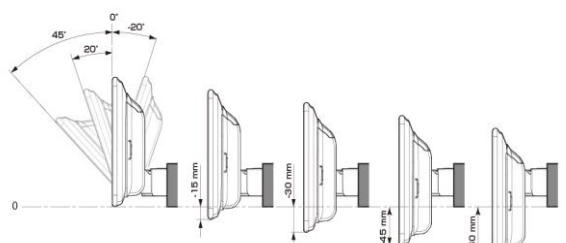

■ ディスプレイ取り付け寸法と調整可能位置 (DAF11V)

ディスプレイユニット寸法

調整可能なディスプレイ角度および上下の位置

■ ディスプレイ取り付け寸法と調整可能位置

ディスプレイユニット寸法

調整可能なディスプレイ角度および上下の位置

モデル名	画面サイズ	製品名		取付けに必要なキット	取付け推奨位置			オプション			備考			
		標準小売価格(税込)	取付け		装着位置	前後位置	ディスプレイ角度	ディスプレイ高さ	ステアリングリモコン対応可否	取付けキット		純正リアカメラ変換	モニター接続用HDMI出力	
フローティングBIG DA	11型	DAF11V ¥82,000 ※1,2	×											
	9型	DAF9V ¥72,000 ※1,2	○	EST-308H	-	下段	前	20度	0mm	○	KTX-G601R ※3	-	○	純正取付アタッチメントが必要になります。ハザードスイッチが隠れます。ステアリングスイッチのON/OFFフック、TALKIは使用できません。
		DAF9 ¥62,000 ※1,2	○	EST-308H	-	下段	前	20度	0mm	○	KTX-G601R ※3	-	×	純正取付アタッチメントが必要になります。ハザードスイッチが隠れます。ステアリングスイッチのON/OFFフック、TALKIは使用できません。
ディスプレイオーディオ	7型	DA7 ¥41,000 ※1	○	EST-308H	-	-	-	-	○	KTX-G601R ※3	-	×	2 DINサイズになります。純正取付アタッチメントが必要になります。ステアリングスイッチのON/OFFフック、TALKIは使用できません。	

- 注記) ※1 純正リアカメラ画像はリバースON時のみ表示できます(カメラモードでは映りません)
 ※2 本体が1 DINサイズの為、EGB-100(1 DINポケット)を取付けし開口部を塞ぐこととお勧めいたします。
 ※3 アルパイン製取付けキットとなります。
赤字はENDY様のキットとなります。

※適合表中の灰色に塗りつぶされたモデルは取付けできません

■スピーカー(1/2)

X PREMIUM SOUNDスピーカー							
取付け位置				フロントドア		リアサイド	
純正スピーカーサイズ		-		17cm		17cm	
製品名 標準小売価格(税込)	スピーカータイプ	ツイーター取付けキット	取付け	バッフルなし	バッフルあり	バッフルなし	バッフルあり
X-711S ¥48,400	7x10inch セパレート		設定 無し				
X-181S ¥46,200	18cm セパレート		設定 無し				
X-171S ¥40,700	17cm セパレート		設定 無し	×	×	×	KTX-H173B ¥5,280 ※2 KTX-H171HB ¥7,150 ※2
X-171C ¥28,600	17cm コアキシャル		設定 無し	×	×	×	KTX-H173B ¥5,280 ※2 KTX-H171HB ¥7,150 ※2
X-710S ¥40,700	7x10inch セパレート		設定 無し				
X-180S ¥39,710	18cm セパレート		設定 無し				
X-170S ¥36,300	17cm セパレート		設定 無し	×	×	×	KTX-H173B ¥5,280 ※2 KTX-H171HB ¥7,150 ※2
X-170C ¥23,870	17cm コアキシャル		設定 無し	×	×	×	KTX-H173B ¥5,280 ※2 KTX-H171HB ¥7,150 ※2
X-160S ¥36,300	16cm セパレート		設定 無し	×	KTX-H173B ¥5,280 ※2,3 KTX-H171HB ¥7,150 ※2,3	×	KTX-H173B ¥5,280 ※2,3 KTX-H171HB ¥7,150 ※2,3
X-160C ¥22,660	16cm コアキシャル		設定 無し	×	KTX-H173B ¥5,280 ※2,3 KTX-H171HB ¥7,150 ※2,3	×	KTX-H173B ¥5,280 ※2,3 KTX-H171HB ¥7,150 ※2,3