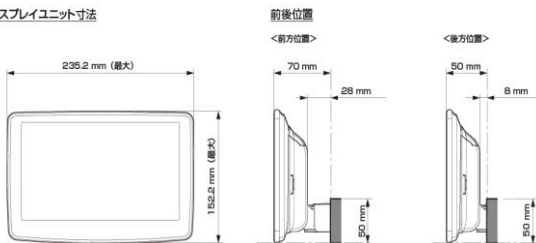

■ ディスプレイ取り付け寸法と調整可能位置 (DAF11V)

ディスプレイユニット寸法

調整可能なディスプレイ角度および上下の位置

■ ディスプレイ取り付け寸法と調整可能位置

ディスプレイユニット寸法

調整可能なディスプレイ角度および上下の位置

モデル名	画面サイズ	製品名		取付けに必要なキット	取付け推奨位置			オプション			備考			
		標準小売価格(税込)	取付け		装着位置	前後位置	ディスプレイ角度	ディスプレイ高さ	ステアリングリモコン対応可否	取付けキット		純正リアカメラ変換	モニター接続用HDMI出力	
フローティングBIG DA	11型	DAF11V ¥82,000 ※1,2	×											
	9型	DAF9V ¥72,000 ※1,2	○	EST-308H	-	下段	前	20度	0mm	○	KTX-G601R ※3	-	○	純正取付アタッチメントが必要になります。ハザードスイッチが隠れます。ステアリングスイッチのON/OFFフック、TALKIは使用できません。
		DAF9 ¥62,000 ※1,2	○	EST-308H	-	下段	前	20度	0mm	○	KTX-G601R ※3	-	×	純正取付アタッチメントが必要になります。ハザードスイッチが隠れます。ステアリングスイッチのON/OFFフック、TALKIは使用できません。
ディスプレイオーディオ	7型	DA7 ¥41,000 ※1	○	EST-308H	-	-	-	-	○	KTX-G601R ※3	-	×	2 DINサイズになります。純正取付アタッチメントが必要になります。ステアリングスイッチのON/OFFフック、TALKIは使用できません。	

- 注記) ※1 純正リアカメラ画像はリバースON時のみ表示できます(カメラモードでは映りません)
 ※2 本体が1 DINサイズの為、EGB-100(1 DINポケット)を取付けし開口部を塞ぐこととお勧めいたします。
 ※3 アルパイン製取付けキットとなります。
赤字はENDY様のキットとなります。

※適合表中の灰色に塗りつぶされたモデルは取付けできません

■スピーカー(1/2)

X PREMIUM SOUNDスピーカー							
取付け位置				フロントドア		リアサイド	
純正スピーカーサイズ		-		17cm		17cm	
製品名 標準小売価格(税込)	スピーカータイプ	ツイーター取付けキット	取付け	バッフルなし	バッフルあり	バッフルなし	バッフルあり
X-711S ¥48,400	7x10inch セパレート		設定 無し				
X-181S ¥46,200	18cm セパレート		設定 無し				
X-171S ¥40,700	17cm セパレート		設定 無し	×	×	×	KTX-H173B ¥5,280 ※2 KTX-H171HB ¥7,150 ※2
X-171C ¥28,600	17cm コアキシャル		設定 無し	×	×	×	KTX-H173B ¥5,280 ※2 KTX-H171HB ¥7,150 ※2
X-710S ¥40,700	7x10inch セパレート		設定 無し				
X-180S ¥39,710	18cm セパレート		設定 無し				
X-170S ¥36,300	17cm セパレート		設定 無し	×	×	×	KTX-H173B ¥5,280 ※2 KTX-H171HB ¥7,150 ※2
X-170C ¥23,870	17cm コアキシャル		設定 無し	×	×	×	KTX-H173B ¥5,280 ※2 KTX-H171HB ¥7,150 ※2
X-160S ¥36,300	16cm セパレート		設定 無し	×	KTX-H173B ¥5,280 ※2,3 KTX-H171HB ¥7,150 ※2,3	×	KTX-H173B ¥5,280 ※2,3 KTX-H171HB ¥7,150 ※2,3
X-160C ¥22,660	16cm コアキシャル		設定 無し	×	KTX-H173B ¥5,280 ※2,3 KTX-H171HB ¥7,150 ※2,3	×	KTX-H173B ¥5,280 ※2,3 KTX-H171HB ¥7,150 ※2,3