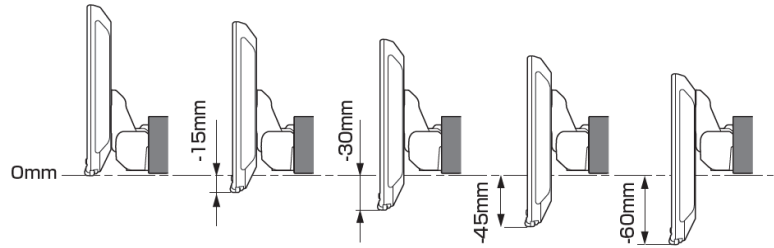

ディスプレイオーディオ取付けキットはコチラ http://www.endy-toko.jp/download/pdf/car_compo_endy.pdf
 純正カメラ接続キットはコチラ <http://www.endy-toko.jp/download/pdf/backcamera.pdf>

【ディスプレイユニット前後位置】

【ディスプレイユニット上下位置】

モデル名	画面サイズ	製品名		取付けに必要なキット		取付け推奨位置			オプション			備考	
		アルパインストア 参考価格(税込)	取付け			装着位置	前後位置	ディスプレイ高さ	ステアリングリモコン対応 対応可否	取付けキット	純正リアカメラ変換		モニター接続用HDMI出力
フローティング BIG DA	11型	DAF11Z ¥113,080 ※1,2	×										
	9型	DAF9Z ¥101,750 ※1,2	○	EST-308H	-	下段	手前	0mm	○	KTX-G501R ※3	未調査	○	ステアリングスイッチのON/OFFフラグ、TALKIは使用できません。
ディスプレイ オーディオ	7型	DA7Z ¥67,760 ※1	○	EST-308H	-	-	-	-	○	KTX-G501R ※3	未調査	○	本体は1 DINサイズ 画面は7インチの筐体となります。 純正取付アタッチメントが必要となります。 ステアリングスイッチのON/OFFフラグ、TALKIは使用できません。