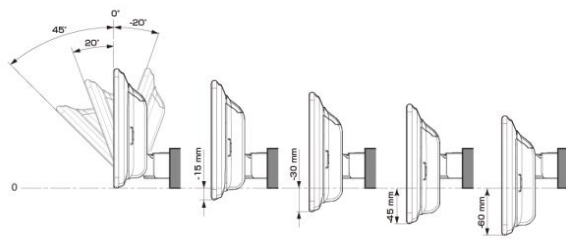

注記) ※1 純正リアカメラ画像はリバースON時のみ表示できます (カメラモードでは映りません)
 ※2 本体が1 DINサイズの為、EGB-100 (1 DINポケット) を取付けし開口部を塞ぐことをお勧めいたします。
 ※3 アルパイン製取付けキットとなります。
赤字はENDY様のキットとなります。

■ディスプレイオーディオ Vシリーズ

<取付け時の注意点>

- ・ディスプレイオーディオとETCユニット、ドライブレコーダーとの連携はできません。
- ・ディスプレイオーディオとのカメラ接続はRCA出力タイプのカメラのみとなります。
- ・ディスプレイオーディオとモニター接続はHDMI出力を持つ11型、9型のみとなります。HDMI接続対応のモニターをご使用下さい。
- ・車両のオーディオ開口部が7インチ(180mm幅)もしくは7インチワイド(200mm幅)の車両へ取り付ける場合の適合情報となります。メーカーオプション/ディーラーオプションや市販メーカー製のナビゲーションやオーディオで画面サイズが上記以外の製品が装着されている車両の場合は、別途純正部品が必要になる場合があります。
- ・取付け推奨位置については、あくまでも一例となります。着座位置や体格に合わせて調整を行ってください。(前方視界や車両側のスイッチ・レバー類の操作を損なうことのないように取り付けてください)
- ・掲載している情報は、車両側の変更などで予告なく変更になる場合があります。
- ・ディスプレイオーディオの取付けキット、一部変換キットについては、「ENDY」様のキットを使用いたします。「ENDY」様のキットについての詳細は下記ホームページを参照お願い致します。
 ディスプレイオーディオ取付けキットはコチラ http://www.endy-toko.jp/download/pdf/car_compo_endy.pdf
 純正カメラ接続キットはコチラ <http://www.endy-toko.jp/download/pdf/backcamera.pdf>

■ ディスプレイ取り付け寸法と調整可能位置 (DAF11V)

ディスプレイユニット寸法

調整可能なディスプレイ角度および上下の位置

■ ディスプレイ取り付け寸法と調整可能位置

ディスプレイユニット寸法

調整可能なディスプレイ角度および上下の位置

モデル名	画面サイズ	製品名		取付けに必要なキット	取付け推奨位置			オプション			備考			
		標準小売価格(税込)	取付け		装着位置	前後位置	ディスプレイ角度	ディスプレイ高さ	ステアリングリモコン対応可否	取付けキット		純正リアカメラ変換	モニター接続用HDMI出力	
フローティングBIG DA	11型	DAF11V ¥82,000 ※1,2	×											
	9型	DAF9V ¥72,000 ※1,2	○	EST-308H	-	下段	前	20度	0mm	○	KTX-G601R ※3	-	○	純正取付アタッチメントが必要になります。ハザードスイッチが隠れます。ステアリングスイッチのON/OFFフック、TALKIは使用できません。
		DAF9 ¥62,000 ※1,2	○	EST-308H	-	下段	前	20度	0mm	○	KTX-G601R ※3	-	×	純正取付アタッチメントが必要になります。ハザードスイッチが隠れます。ステアリングスイッチのON/OFFフック、TALKIは使用できません。
ディスプレイオーディオ	7型	DA7 ¥41,000 ※1	○	EST-308H	-	-	-	-	○	KTX-G601R ※3	-	×	2 DINサイズになります。純正取付アタッチメントが必要になります。ステアリングスイッチのON/OFFフック、TALKIは使用できません。	