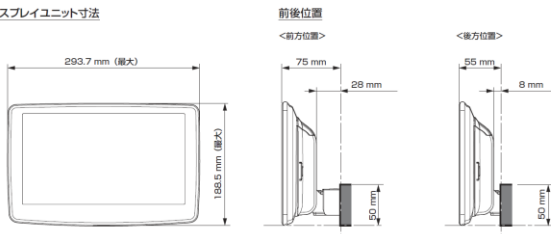

- 注記) ※1 純正リアカメラ画像はリバーSON時のみ表示できます (カメラモードでは映りません)
 ※2 本体が1 DINサイズの為、EGB-100 (1 DINポケット) を取付けし開口部を塞ぐことをお勧めいたします。
 ※3 アルパイン製取付けキットとなります。
赤字はENDY様のキットとなります。

■ディスプレイオーディオ Vシリーズ

<取付け時の注意点>

- ・ディスプレイオーディオとETCユニット、ドライブレコーダーとの連携はできません。
- ・ディスプレイオーディオとのカメラ接続はRCA出力タイプのカメラのみとなります。
- ・ディスプレイオーディオとモニター接続はHDMI出力を持つ11型、9型のみとなります。HDMI接続対応のモニターをご使用下さい。
- ・車両のオーディオ開口部がインチ(180mm幅)もしくは7インチワイド(200mm幅)の車両へ取り付ける場合の適合情報となります。メーカーオプション/ディーラーオプションや市販メーカー製のナビゲーションやオーディオで画面サイズが上記以外の製品が装着されている車両の場合は、別途純正部品が必要になる場合があります。
- ・取付け推奨位置については、あくまでも一例となります。着座位置や体格に合わせて調整を行ってください。(前方視界や車両側のスイッチ・レバー類の操作を損なうことのないように取り付けてください)
- ・掲載している情報は、車両側の変更などで予告なく変更になる場合があります。
- ・ディスプレイオーディオの取付けキット、一部変換キットについては、「ENDY」様のキットを使用いたします。「ENDY」様のキットについての詳細は下記ホームページを参照お願い致します。
 ディスプレイオーディオ取付けキットはコチラ http://www.endy-toko.jp/download/pdf/car_compo_endy.pdf
 純正カメラ接続キットはコチラ <http://www.endy-toko.jp/download/pdf/backcamera.pdf>

■ディスプレイ取付け寸法と調整可能位置 (DAF11V)

ディスプレイユニット寸法

調整可能なディスプレイ角度および上下の位置

■ディスプレイ取付け寸法と調整可能位置

ディスプレイユニット寸法

調整可能なディスプレイ角度および上下の位置

モデル名	画面サイズ	製品名		取付けに必要なキット	取付け推奨位置			オプション			備考	
		標準小売価格(税込)	取付け		装着位置	前後位置	ディスプレイ角度	ディスプレイ高さ	ステアリングリモコン対応 対応可否	取付けキット		純正リアカメラ変換
フローティング BIG DA	11型	DAF11V ¥82,000 ※1,2	×									
	9型	DAF9V ¥72,000 ※1,2	×									
		DAF9 ¥62,000 ※1,2	×									
ディスプレイ オーディオ	7型	DA7 ¥41,000 ※1	×									