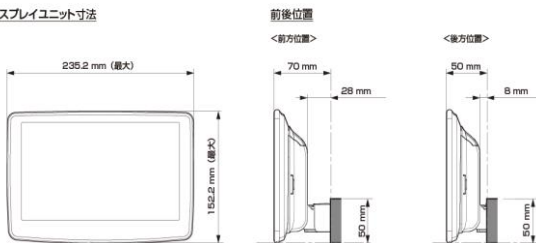

- 注記) ※1 純正リアカメラ画像はリバーSON時のみ表示できます (カメラモードでは映りません)
 ※2 本体が1 DINサイズの為、EGB-100 (1 DINポケット) を取付けし開口部を塞ぐことをお勧めいたします。
 ※3 アルパイン製取付けキットとなります。
赤字はENDY様のキットとなります。

■ディスプレイオーディオ Vシリーズ

<取付け時の注意点>

- ・ディスプレイオーディオとETCユニット、ドライブレコーダーとの連携はできません。
- ・ディスプレイオーディオとのカメラ接続はRCA出力タイプのカメラのみとなります。
- ・ディスプレイオーディオとモニター接続はHDMI出力を持つ11型、9型のみとなります。HDMI接続対応のモニターをご使用下さい。
- ・車両のオーディオ開口部がインチ(180mm幅)もしくは7インチワイド(200mm幅)の車両へ取り付ける場合の適合情報となります。メーカーオプション/ディーラーオプションや市販メーカー製のナビゲーションやオーディオで画面サイズが上記以外の製品が装着されている車両の場合は、別途純正部品が必要になる場合があります。
- ・取付け推奨位置については、あくまでも一例となります。着座位置や体格に合わせて調整を行ってください。(前方視界や車両側のスイッチ・レバー類の操作を損なうことのないように取り付けてください)
- ・掲載している情報は、車両側の変更などで予告なく変更になる場合があります。
- ・ディスプレイオーディオの取付けキット、一部変換キットについては、「ENDY」様のキットを使用いたします。「ENDY」様のキットについての詳細は下記ホームページを参照お願い致します。
 ディスプレイオーディオ取付けキットはコチラ http://www.endy-toko.jp/download/pdf/car_compo_endy.pdf
 純正カメラ接続キットはコチラ <http://www.endy-toko.jp/download/pdf/backcamera.pdf>

■ディスプレイ取付け寸法と調整可能位置 (DAF11V)

ディスプレイユニット寸法

調整可能なディスプレイ角度および上下の位置

■ディスプレイ取付け寸法と調整可能位置

ディスプレイユニット寸法

調整可能なディスプレイ角度および上下の位置

モデル名	画面サイズ	製品名		取付けに必要なキット	取付け推奨位置			オプション			備考	
		標準小売価格(税込)	取付け		装着位置	前後位置	ディスプレイ角度	ディスプレイ高さ	ステアリングリモコン対応 対応可否	取付けキット		純正リアカメラ変換
フローティング BIG DA	11型	DAF11V ¥82,000 ※1,2	×									
	9型	DAF9V ¥72,000 ※1,2	×									
		DAF9 ¥62,000 ※1,2	×									
ディスプレイ オーディオ	7型	DA7 ¥41,000 ※1	×									

- 注記) ※1 純正リアカメラ画像はリバースON時のみ表示できます(カメラモードでは映りません)
 ※2 本体が1DINサイズの為、EGB-100(1DINポケット)を取付けし開口部を塞ぐことをお勧めいたします。
 ※3 アルパイン製取付けキットとなります。
赤字はENDY様のキットとなります。

※適合表中の灰色に塗りつぶされたモデルは取付けできません

■スピーカー(1/2)

X PREMIUM SOUNDスピーカー							
取付け位置				フロントドア		リアドア	
純正スピーカーサイズ		※未調査		※未調査		※未調査	
製品名 標準小売価格(税込)	スピーカータイプ	ツイーター取付けキット	取付け	バッフルなし	バッフルあり	バッフルなし	バッフルあり
X-711S ¥48,400	7x10inch セパレート		未調査				
X-181S ¥46,200	18cm セパレート		未調査				
X-171S ¥40,700	17cm セパレート		未調査				
X-171C ¥28,600	17cm コアキシャル		未調査				
X-710S ¥40,700	7x10inch セパレート		未調査				
X-180S ¥39,710	18cm セパレート		未調査				
X-170S ¥36,300	17cm セパレート		未調査				
X-170C ¥23,870	17cm コアキシャル		未調査				
X-160S ¥36,300	16cm セパレート		未調査				
X-160C ¥22,660	16cm コアキシャル		未調査				