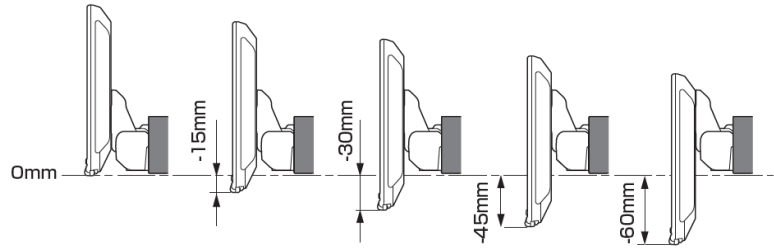

ディスプレイオーディオ取付けキットはコチラ http://www.endy-toko.jp/download/pdf/car_compo_endy.pdf
純正カメラ接続キットはコチラ <http://www.endy-toko.jp/download/pdf/backcamera.pdf>

【ディスプレイユニット前後位置】

【ディスプレイユニット上下位置】

モデル名	画面サイズ	製品名		取付けに必要なキット	取付け推奨位置			オプション				備考
		アルパインストア 参考価格(税込)	取付け		装着位置	前後位置	ディスプレイ高さ	ステアリングリモコン対応 対応可否	取付けキット	純正リアカメラ変換	モニター接続用HDMI出力	
フローティング BIG DA	11型	DAF11Z ¥113,080 ※1,2	×									
	9型	DAF9Z ¥101,750 ※1,2	×									
ディスプレイ オーディオ	7型	DA7Z ¥67,760 ※1	×									