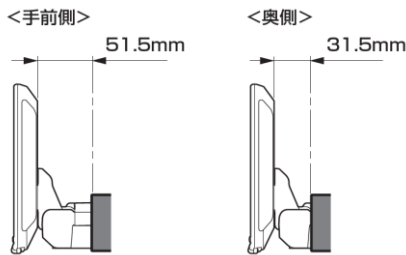

■ディスプレイオーディオ Zシリーズ

<取付時の注意点>

- DAF11Z/DAF9Zは、電源ケーブルが同梱されておりません。アルパイン製取付けキット、配線キットには電源ケーブルが同梱されています。本適合案内で紹介している「ENDY」様のキットや、市販の取付けキットを用いて取付ける場合は、別売の電源ケーブル(KCE-GPH16)が必要となります。
  ※DA7Zには電源ケーブルが同梱されています。
- DAF11Z、DAF9Zは本体部分が1 DINサイズの為、市販の1 DINポケット (ENDY様 EGB-100) を取付けし開口部を塞ぐことをお勧めいたします。
- 車両のオーディオ開口部が7インチ (180mm幅) もしくは7インチワイド (200mm幅) の車両へ取り付ける場合の適合情報となります。
  メーカーオプション/ディーラーオプションや市販メーカー製のナビゲーションやオーディオで画面サイズが上記以外の製品が装着されている場合、別途純正品等が必要になる場合があります。
- 取付推奨位置については、あくまでも一例となります。着座位置や体格に合わせて調整を行って下さい。

<下記の場合は取付できません>

1. ハンドル操作や各種レバー (シフトレバーやワイパーレバー、ウインカーレバーなど) 操作の妨げになる場合
   - エアバッグ動作の妨げになる場合
   - ハザードスイッチの操作の著しい妨げになる場合
   - その他各種操作スイッチ類の識別や操作の妨げになる場合
   - 各種メータ類や警告灯などの確認の妨げになる場合
   - 車両装備 (スイッチやパネルなど) に干渉する場合
2. ディスプレイオーディオの取付けキット、一部交換キットについては、「ENDY」様のキットを使用いたします。「ENDY」様のキットについての詳細は下記ホームページを参照お願い致します。
   適合表中での「ENDY」様のキットについては、赤字にて表示いたします。

ディスプレイオーディオ取付けキットはコチラ <http://www.endy-toko.jp/download/pdf/car_compo_endy.pdf>
純正カメラ接続キットはコチラ <http://www.endy-toko.jp/download/pdf/backcamera.pdf>

【ディスプレイユニット前後位置】