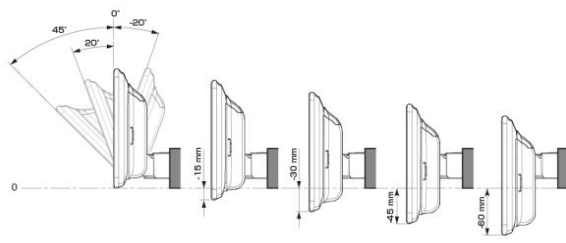

- 注記) ※1 純正リアカメラ画像はリバーSON時のみ表示できます (カメラモードでは映りません)
 ※2 本体が1 DINサイズの為、EGB-100 (1 DINポケット) を取付けし開口部を塞ぐことをお勧めいたします。
 ※3 アルパイン製取付けキットとなります。
赤字はENDY様のキットとなります。

■ディスプレイオーディオ Vシリーズ

<取付け時の注意点>

- ・ディスプレイオーディオとETCユニット、ドライブレコーダーとの連携はできません。
- ・ディスプレイオーディオとのカメラ接続はRCA出力タイプのカメラのみとなります。
- ・ディスプレイオーディオとモニター接続はHDMI出力を持つ11型、9型のみとなります。HDMI接続対応のモニターをご使用下さい。
- ・車両のオーディオ開口部がインチ(180mm幅)もしくは7インチワイド(200mm幅)の車両へ取り付ける場合の適合情報となります。メーカーオプション/ディーラーオプションや市販メーカー製のナビゲーションやオーディオで画面サイズが上記以外の製品が装着されている車両の場合は、別途純正部品が必要になる場合があります。
- ・取付け推奨位置については、あくまでも一例となります。着座位置や体格に合わせて調整を行ってください。(前方視界や車両側のスイッチ・レバー類の操作を損なうことのないように取り付けてください)
- ・掲載している情報は、車両側の変更などで予告なく変更になる場合があります。
- ・ディスプレイオーディオの取付けキット、一部変換キットについては、「ENDY」様のキットを使用いたします。「ENDY」様のキットについての詳細は下記ホームページを参照お願い致します。
 ディスプレイオーディオ取付けキットはコチラ http://www.endy-toko.jp/download/pdf/car_compo_endy.pdf
 純正カメラ接続キットはコチラ <http://www.endy-toko.jp/download/pdf/backcamera.pdf>

■ディスプレイ取付け寸法と調整可能位置 (DAF11V)

ディスプレイユニット寸法

調整可能なディスプレイ角度および上下の位置

■ディスプレイ取付け寸法と調整可能位置

ディスプレイユニット寸法

調整可能なディスプレイ角度および上下の位置

モデル名	画面サイズ	製品名		取付けに必要なキット	取付け推奨位置			オプション			備考	
		標準小売価格(税込)	取付け		装着位置	前後位置	ディスプレイ角度	ディスプレイ高さ	ステアリングリモコン対応 対応可否	取付けキット		純正リアカメラ変換
フローティング BIG DA	11型	DAF11V ¥82,000 ※1,2	×									
	9型	DAF9V ¥72,000 ※1,2	×									
		DAF9 ¥62,000 ※1,2	×									
ディスプレイ オーディオ	7型	DA7 ¥41,000 ※1	×									