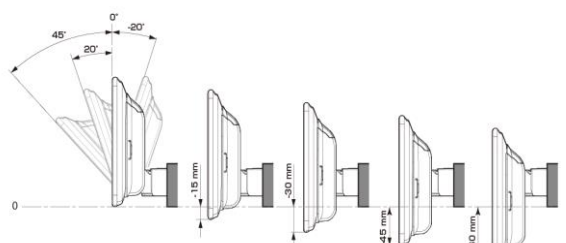

■ディスプレイ取付け寸法と調整可能位置 (DAF11V)

ディスプレイユニット寸法

調整可能なディスプレイ角度および上下の位置

■ディスプレイ取付け寸法と調整可能位置

ディスプレイユニット寸法

調整可能なディスプレイ角度および上下の位置

モデル名	画面サイズ	製品名		取付けに必要なキット	取付け推奨位置			オプション			備考	
		標準小売価格(税込)	取付け		装着位置	前後位置	ディスプレイ角度	ディスプレイ高さ	ステアリングリモコン対応 対応可否	取付けキット		純正リアカメラ変換
フローティング BIG DA	11型	DAF11V ¥82,000 ※1,2	×									
	9型	DAF9V ¥72,000 ※1,2	×									
		DAF9 ¥62,000 ※1,2	×									
ディスプレイ オーディオ	7型	DA7 ¥41,000 ※1	×									

- 注記) ※1 純正リアカメラ画像はリバースON時のみ表示できます(カメラモードでは映りません)
 ※2 本体が1DINサイズの為、EGB-100(1DINポケット)を取付けし開口部を塞ぐことをお勧めいたします。
 ※3 アルパイン製取付けキットとなります。
赤字はENDY様のキットとなります。

※適合表中の灰色に塗りつぶされたモデルは取付けできません

■スピーカー(1/2)

X PREMIUM SOUNDスピーカー							
取付け位置				フロントドア		リアドア	
純正スピーカーサイズ		※未調査		※未調査		※未調査	
製品名 標準小売価格(税込)	スピーカータイプ	ツイーター取付けキット	取付け	バッフルなし	バッフルあり	バッフルなし	バッフルあり
X-711S ¥48,400	7x10inch セパレート		未調査				
X-181S ¥46,200	18cm セパレート		未調査				
X-171S ¥40,700	17cm セパレート		未調査				
X-171C ¥28,600	17cm コアキシャル		未調査				
X-710S ¥40,700	7x10inch セパレート		未調査				
X-180S ¥39,710	18cm セパレート		未調査				
X-170S ¥36,300	17cm セパレート		未調査				
X-170C ¥23,870	17cm コアキシャル		未調査				
X-160S ¥36,300	16cm セパレート		未調査				
X-160C ¥22,660	16cm コアキシャル		未調査				