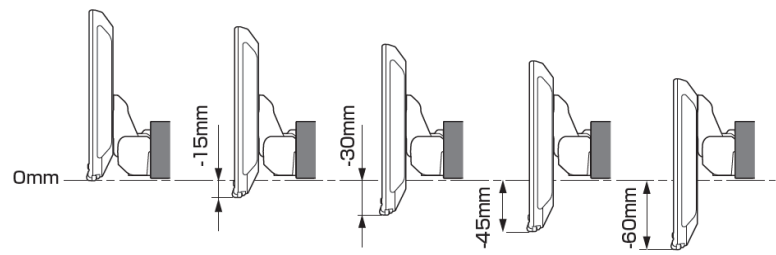

モデル名	画面サイズ	製品名		取付けに必要なキット	取付け推奨位置			オプション				備考	
		アルパインストア 参考価格(税込)	取付け		装着位置	前後位置	ディスプレイ高さ	ステアリングリモコン対応 対応可否	取付けキット	純正リアカメラ変換	モニター接続用HDMI出力		
フローティング BIG DA	11型	DAF11Z ¥113,080 ※1,2	×										
	9型	DAF9Z ¥101,750 ※1,2	×										
ディスプレイ オーディオ	7型	DA7Z ¥67,760 ※1	×										