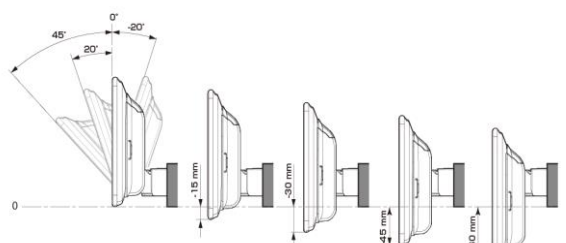

■ ディスプレイ取付け寸法と調整可能位置 (DAF11V)

ディスプレイユニット寸法

調整可能なディスプレイ角度および上下の位置

■ ディスプレイ取付け寸法と調整可能位置

ディスプレイユニット寸法

調整可能なディスプレイ角度および上下の位置

モデル名	画面サイズ	製品名		取付けに必要なキット	取付け推奨位置			オプション			備考	
		標準小売価格(税込)	取付け		装着位置	前後位置	ディスプレイ角度	ディスプレイ高さ	ステアリングリモコン対応 対応可否	取付けキット		純正リアカメラ変換
フローティング BIG DA	11型	DAF11V ¥82,000 ※1,2	×									
	9型	DAF9V ¥72,000 ※1,2	×									
		DAF9 ¥62,000 ※1,2	×									
ディスプレイ オーディオ	7型	DA7 ¥41,000 ※1	×									

- 注記) ※1 純正リアカメラ画像はリバースON時のみ表示できます(カメラモードでは映りません)
 ※2 本体が1DINサイズの為、EGB-100(1DINポケット)を取付けし開口部を塞ぐことをお勧めいたします。
 ※3 アルパイン製取付けキットとなります。
赤字はENDY様のキットとなります。

※適合表中の灰色に塗りつぶされたモデルは取付けできません

■スピーカー(1/2)

X PREMIUM SOUNDスピーカー							
取付け位置				フロントドア		リアドア	
純正スピーカーサイズ		※未調査		※未調査		※未調査	
製品名 標準小売価格(税込)	スピーカータイプ	ツイーター取付けキット	取付け	バッフルなし	バッフルあり	バッフルなし	バッフルあり
X-711S ¥48,400	7x10inch セパレート		未調査				
X-181S ¥46,200	18cm セパレート		未調査				
X-171S ¥40,700	17cm セパレート		未調査				
X-171C ¥28,600	17cm コアキシャル		未調査				
X-710S ¥40,700	7x10inch セパレート		未調査				
X-180S ¥39,710	18cm セパレート		未調査				
X-170S ¥36,300	17cm セパレート		未調査				
X-170C ¥23,870	17cm コアキシャル		未調査				
X-160S ¥36,300	16cm セパレート		未調査				
X-160C ¥22,660	16cm コアキシャル		未調査				