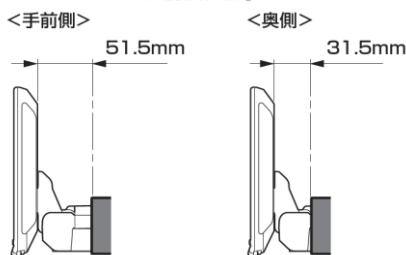

適合表中での「ENDY」様のキットについては、赤字にて表示いたします。

ディスプレイオーディオ取付けキットはコチラ

http://www.endy-toko.jp/download/pdf/car_compo_endy.pdf

純正カメラ接続キットはコチラ

<http://www.endy-toko.jp/download/pdf/backcamera.pdf>

【ディスプレイユニット前後位置】

【ディスプレイユニット上下位置】

モデル名	画面サイズ	製品名		取付けに必要なキット	取付け推奨位置			オプション				備考	
		アルパインストア 参考価格(税込)	取付け		装着位置	前後位置	ディスプレイ高さ	ステアリングリモコン対応 対応可否	取付けキット	純正リアカメラ変換	モニター接続用HDMI出力		
フローティング BIG DA	11型	DAF11Z ¥113,080 ※1,2	×										
	9型	DAF9Z ¥101,750 ※1,2	×										
ディスプレイ オーディオ	7型	DA7Z ¥67,760 ※1	×										