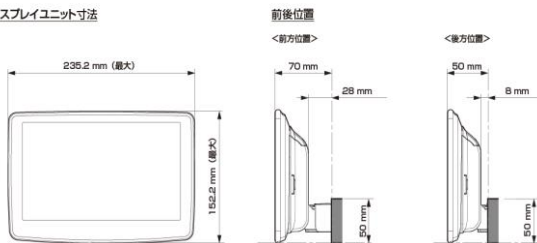

- 注記) ※1 純正リアカメラ画像はリバーSON時のみ表示できます (カメラモードでは映りません)
 ※2 本体が1 DINサイズの為、EGB-100 (1 DINポケット) を取付けし開口部を塞ぐことをお勧めいたします。
 ※3 アルパイン製取付けキットとなります。
赤字はENDY様のキットとなります。

■ディスプレイオーディオ Vシリーズ

<取付け時の注意点>

- ・ディスプレイオーディオとETCユニット、ドライブレコーダーとの連携はできません。
- ・ディスプレイオーディオとのカメラ接続はRCA出力タイプのカメラのみとなります。
- ・ディスプレイオーディオとモニター接続はHDMI出力を持つ11型、9型のみとなります。HDMI接続対応のモニターをご使用下さい。
- ・車両のオーディオ開口部が7インチ(180mm幅)もしくは7インチワイド(200mm幅)の車両へ取り付ける場合の適合情報となります。メーカーオプション/ディーラーオプションや市販メーカー製のナビゲーションやオーディオで画面サイズが上記以外の製品が装着されている車両の場合は、別途純正部品が必要になる場合があります。
- ・取付け推奨位置については、あくまでも一例となります。着座位置や体格に合わせて調整を行ってください。(前方視界や車両側のスイッチ・レバー類の操作を損なうことのないように取り付けてください)
- ・掲載している情報は、車両側の変更などで予告なく変更になる場合があります。
- ・ディスプレイオーディオの取付けキット、一部変換キットについては、「ENDY」様のキットを使用いたします。「ENDY」様のキットについての詳細は下記ホームページを参照お願い致します。
 ディスプレイオーディオ取付けキットはコチラ http://www.endy-toko.jp/download/pdf/car_compo_endy.pdf
 純正カメラ接続キットはコチラ <http://www.endy-toko.jp/download/pdf/backcamera.pdf>

■ ディスプレイ取付け寸法と調整可能位置 (DAF11V)

ディスプレイユニット寸法

調整可能なディスプレイ角度および上下の位置

■ ディスプレイ取付け寸法と調整可能位置

ディスプレイユニット寸法

調整可能なディスプレイ角度および上下の位置

モデル名	画面サイズ	製品名		取付けに必要なキット	取付け推奨位置			オプション			備考	
		標準小売価格(税込)	取付け		装着位置	前後位置	ディスプレイ角度	ディスプレイ高さ	ステアリングリモコン対応 対応可否	取付けキット		純正リアカメラ変換
フローティング BIG DA	11型	DAF11V ¥82,000 ※1,2	×									
	9型	DAF9V ¥72,000 ※1,2	×									
		DAF9 ¥62,000 ※1,2	×									
ディスプレイ オーディオ	7型	DA7 ¥41,000 ※1	×									

- 注記) ※1 純正リアカメラ画像はリバースON時のみ表示できます(カメラモードでは映りません)
 ※2 本体が1DINサイズの為、EGB-100(1DINポケット)を取付けし開口部を塞ぐことをお勧めいたします。
 ※3 アルパイン製取付けキットとなります。
赤字はENDY様のキットとなります。

※適合表中の灰色に塗りつぶされたモデルは取付けできません

■スピーカー(1/2)

X PREMIUM SOUNDスピーカー							
取付け位置				フロントドア		リアドア	
純正スピーカーサイズ		※未調査		※未調査		※未調査	
製品名 標準小売価格(税込)	スピーカータイプ	ツイーター取付けキット	取付け	バッフルなし	バッフルあり	バッフルなし	バッフルあり
X-711S ¥48,400	7x10inch セパレート		未調査				
X-181S ¥46,200	18cm セパレート		未調査				
X-171S ¥40,700	17cm セパレート		未調査				
X-171C ¥28,600	17cm コアキシャル		未調査				
X-710S ¥40,700	7x10inch セパレート		未調査				
X-180S ¥39,710	18cm セパレート		未調査				
X-170S ¥36,300	17cm セパレート		未調査				
X-170C ¥23,870	17cm コアキシャル		未調査				
X-160S ¥36,300	16cm セパレート		未調査				
X-160C ¥22,660	16cm コアキシャル		未調査				