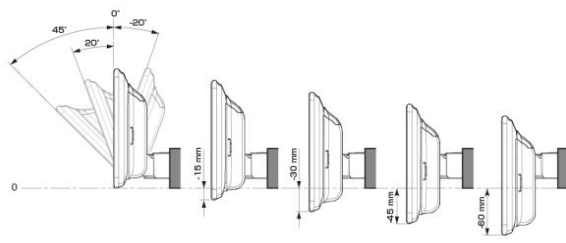

モデル名	画面サイズ	製品名		取付けに必要なキット	取付け推奨位置			オプション				備考	
		アルパインストア 参考価格(税込)	取付け		装着位置	前後位置	ディスプレイ高さ	ステアリングリモコン対応 対応可否	取付けキット	純正リアカメラ変換	モニター接続用HDMI出力		
フローティング BIG DA	11型	DAF11Z ¥113,080 ※1,2	×										
	9型	DAF9Z ¥101,750 ※1,2	×										
ディスプレイ オーディオ	7型	DA7Z ¥67,760 ※1	×										

- 注記) ※1 純正リアカメラ画像はリバーSON時のみ表示できます (カメラモードでは映りません)
 ※2 本体が1 DINサイズの為、EGB-100 (1 DINポケット) を取付けし開口部を塞ぐことをお勧めいたします。
 ※3 アルパイン製取付けキットとなります。
赤字はENDY様のキットとなります。

■ディスプレイオーディオ Vシリーズ

<取付け時の注意点>

- ・ディスプレイオーディオとETCユニット、ドライブレコーダーとの連携はできません。
- ・ディスプレイオーディオとのカメラ接続はRCA出力タイプのカメラのみとなります。
- ・ディスプレイオーディオとモニター接続はHDMI出力を持つ11型、9型のみとなります。HDMI接続対応のモニターをご使用下さい。
- ・車両のオーディオ開口部が7インチ(180mm幅)もしくは7インチワイド(200mm幅)の車両へ取り付ける場合の適合情報となります。メーカーオプション/ディーラーオプションや市販メーカー製のナビゲーションやオーディオで画面サイズが上記以外の製品が装着されている車両の場合は、別途純正部品が必要になる場合があります。
- ・取付け推奨位置については、あくまでも一例となります。着座位置や体格に合わせて調整を行ってください。(前方視界や車両側のスイッチ・レバー類の操作を損なうことのないように取り付けてください)
- ・掲載している情報は、車両側の変更などで予告なく変更になる場合があります。
- ・ディスプレイオーディオの取付けキット、一部変換キットについては、「ENDY」様のキットを使用いたします。「ENDY」様のキットについての詳細は下記ホームページを参照お願い致します。
 ディスプレイオーディオ取付けキットはコチラ http://www.endy-toko.jp/download/pdf/car_compo_endy.pdf
 純正カメラ接続キットはコチラ <http://www.endy-toko.jp/download/pdf/backcamera.pdf>

■ ディスプレイ取付け寸法と調整可能位置 (DAF11V)

ディスプレイユニット寸法

調整可能なディスプレイ角度および上下の位置

■ ディスプレイ取付け寸法と調整可能位置

ディスプレイユニット寸法

調整可能なディスプレイ角度および上下の位置

モデル名	画面サイズ	製品名		取付けに必要なキット	取付け推奨位置			オプション			備考	
		標準小売価格(税込)	取付け		装着位置	前後位置	ディスプレイ角度	ディスプレイ高さ	ステアリングリモコン対応 対応可否	取付けキット		純正リアカメラ変換
フローティング BIG DA	11型	DAF11V ¥82,000 ※1,2	×									
	9型	DAF9V ¥72,000 ※1,2	×									
		DAF9 ¥62,000 ※1,2	×									
ディスプレイ オーディオ	7型	DA7 ¥41,000 ※1	×									