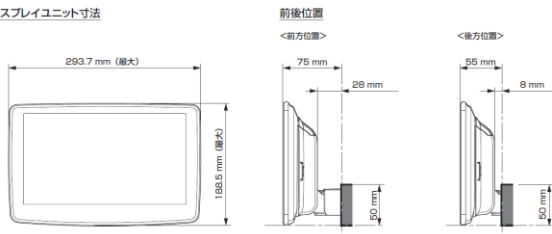

モデル名	画面サイズ	製品名		取付けに必要なキット	取付け推奨位置			オプション				備考	
		アルパインストア 参考価格(税込)	取付け		装着位置	前後位置	ディスプレイ高さ	ステアリングリモコン対応 対応可否	取付けキット	純正リアカメラ変換	モニター接続用HDMI出力		
フローティング BIG DA	11型	DAF11Z ¥113,080 ※1,2	×										
	9型	DAF9Z ¥101,750 ※1,2	×										
ディスプレイ オーディオ	7型	DA7Z ¥67,760 ※1	×										

- 注記) ※1 純正リアカメラ画像はリバーSON時のみ表示できます (カメラモードでは映りません)
 ※2 本体が1 DINサイズの為、EGB-100 (1 DINポケット) を取付けし開口部を塞ぐことをお勧めいたします。
 ※3 アルパイン製取付けキットとなります。
赤字はENDY様のキットとなります。

■ディスプレイオーディオ Vシリーズ

<取付け時の注意点>

- ・ディスプレイオーディオとETCユニット、ドライブレコーダーとの連携はできません。
- ・ディスプレイオーディオとのカメラ接続はRCA出力タイプのカメラのみとなります。
- ・ディスプレイオーディオとモニター接続はHDMI出力を持つ11型、9型のみとなります。HDMI接続対応のモニターをご使用下さい。
- ・車両のオーディオ開口部が7インチ(180mm幅)もしくは7インチワイド(200mm幅)の車両へ取り付ける場合の適合情報となります。メーカーオプション/ディーラーオプションや市販メーカー製のナビゲーションやオーディオで画面サイズが上記以外の製品が装着されている車両の場合は、別途純正部品が必要になる場合があります。
- ・取付け推奨位置については、あくまでも一例となります。着座位置や体格に合わせて調整を行ってください。(前方視界や車両側のスイッチ・レバー類の操作を損なうことのないように取り付けてください)
- ・掲載している情報は、車両側の変更などで予告なく変更になる場合があります。
- ・ディスプレイオーディオの取付けキット、一部変換キットについては、「ENDY」様のキットを使用いたします。「ENDY」様のキットについての詳細は下記ホームページを参照お願い致します。
 ディスプレイオーディオ取付けキットはコチラ http://www.endy-toko.jp/download/pdf/car_compo_endy.pdf
 純正カメラ接続キットはコチラ <http://www.endy-toko.jp/download/pdf/backcamera.pdf>

■ ディスプレイ取付け寸法と調整可能位置 (DAF11V)

ディスプレイユニット寸法

調整可能なディスプレイ角度および上下の位置

■ ディスプレイ取付け寸法と調整可能位置

ディスプレイユニット寸法

調整可能なディスプレイ角度および上下の位置

モデル名	画面サイズ	製品名		取付けに必要なキット	取付け推奨位置			オプション			備考	
		標準小売価格(税込)	取付け		装着位置	前後位置	ディスプレイ角度	ディスプレイ高さ	ステアリングリモコン対応 対応可否	取付けキット		純正リアカメラ変換
フローティング BIG DA	11型	DAF11V ¥82,000 ※1,2	×									
	9型	DAF9V ¥72,000 ※1,2	×									
		DAF9 ¥62,000 ※1,2	×									
ディスプレイ オーディオ	7型	DA7 ¥41,000 ※1	×									