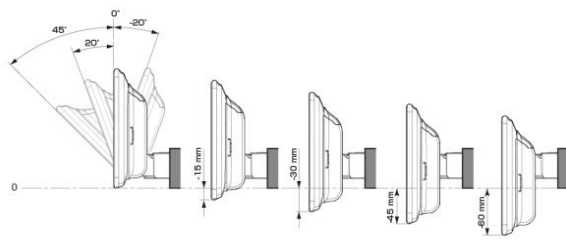

- 注記) ※1 純正リアカメラ画像はリバーSON時のみ表示できます (カメラモードでは映りません)  
 ※2 本体が1 DINサイズの為、EGB-100 (1 DINポケット) を取付けし開口部を塞ぐことをお勧めいたします。  
 ※3 アルパイン製取付けキットとなります。  
**赤字はENDY様のキットとなります。**

■ディスプレイオーディオ Vシリーズ ※アルパイン公式オンラインショップ限定品

■ ディスプレイ取り付け寸法と調整可能位置 (DAF11V)

ディスプレイユニット寸法

調整可能なディスプレイ角度および上下の位置

■ ディスプレイ取り付け寸法と調整可能位置

ディスプレイユニット寸法

調整可能なディスプレイ角度および上下の位置

モデル名	画面サイズ	製品名		取付けに必要なキット	取付け推奨位置			オプション			備考
		標準小売価格(税込)	取付け		装着位置	前後位置	ディスプレイ角度	ディスプレイ高さ	ステアリングリモコン対応	純正リアカメラ変換	
フローティングBIG DA	11型	DAF11V ¥82,000 ※1,2	未検証								
	9型	DAF9V ¥72,000 ※1,2	未検証								
		DAF9 ¥62,000 ※1,2	未検証								
ディスプレイオーディオ	7型	DA7 ¥41,000 ※1	未検証								