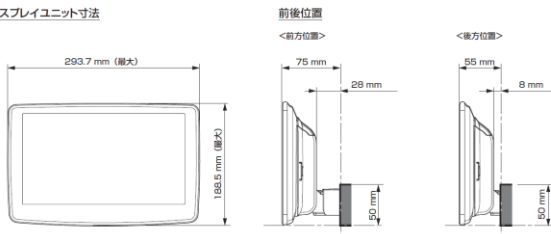

【ディスプレイユニット前後位置】

【ディスプレイユニット上下位置】

モデル名	画面サイズ	製品名		取付けに必要なキット	取付け推奨位置			オプション			備考
		アルパインストア 参考価格(税込)	取付け		装着位置	前後位置	ディスプレイ高さ	ステアリングリモコン対応 対応可否	取付けキット	純正リアカメラ変換	
フローティング BIG DA	11型	DAF11Z ¥113,080 ※1,2	未検証								
	9型	DAF9Z ¥101,750 ※1,2	未検証								
ディスプレイ オーディオ	7型	DA7Z ¥67,760 ※1,2	未検証								

- 注記) ※1 純正リアカメラ画像はリバーSON時のみ表示できます (カメラモードでは映りません)  
 ※2 本体が1 DINサイズの為、EGB-100 (1 DINポケット) を取付けし開口部を塞ぐことをお勧めいたします。  
 ※3 アルパイン製取付けキットとなります。  
**赤字はENDY様のキットとなります。**

■ディスプレイオーディオ Vシリーズ ※アルパイン公式オンラインショップ限定品

■ ディスプレイ取り付け寸法と調整可能位置 (DAF11V)

ディスプレイユニット寸法

調整可能なディスプレイ角度および上下の位置

■ ディスプレイ取り付け寸法と調整可能位置

ディスプレイユニット寸法

調整可能なディスプレイ角度および上下の位置

モデル名	画面サイズ	製品名		取付けに必要なキット	取付け推奨位置			オプション			備考
		標準小売価格(税込)	取付け		装着位置	前後位置	ディスプレイ角度	ディスプレイ高さ	ステアリングリモコン対応	純正リアカメラ変換	
フローティングBIG DA	11型	DAF11V ¥82,000 ※1,2	未検証								
	9型	DAF9V ¥72,000 ※1,2	未検証								
		DAF9 ¥62,000 ※1,2	未検証								
ディスプレイオーディオ	7型	DA7 ¥41,000 ※1	未検証								