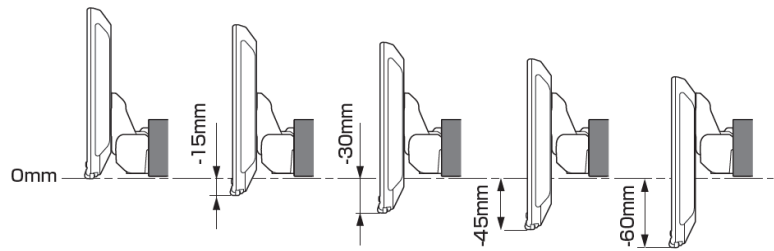

【ディスプレイユニット前後位置】

【ディスプレイユニット上下位置】

モデル名	画面サイズ	製品名		取付けに必要なキット	取付け推奨位置			オプション			備考
		アルパインストア 参考価格(税込)	取付け		装着位置	前後位置	ディスプレイ高さ	ステアリングリモコン対応 対応可否	取付けキット	純正リアカメラ変換	
フローティング BIG DA	11型	DAF11Z ¥113,080 ※1,2	未検証								
	9型	DAF9Z ¥101,750 ※1,2	未検証								
ディスプレイ オーディオ	7型	DA7Z ¥67,760 ※1,2	未検証								