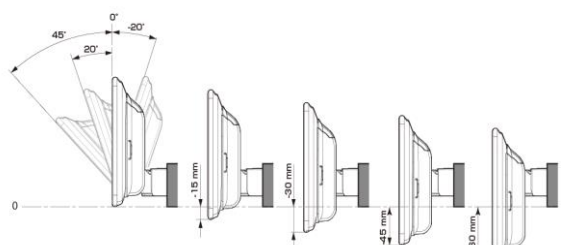

■ ディスプレイ取り付け寸法と調整可能位置 (DAF11V)

ディスプレイユニット寸法

調整可能なディスプレイ角度および上下の位置

■ ディスプレイ取り付け寸法と調整可能位置

ディスプレイユニット寸法

調整可能なディスプレイ角度および上下の位置

モデル名	画面サイズ	製品名		取付けに必要なキット	取付け推奨位置			オプション			備考
		標準小売価格(税込)	取付け		装着位置	前後位置	ディスプレイ角度	ディスプレイ高さ	ステアリングリモコン対応	純正リアカメラ変換	
フローティングBIG DA	11型	DAF11V ¥82,000 ※1,2	未検証								
	9型	DAF9V ¥72,000 ※1,2	未検証								
		DAF9 ¥62,000 ※1,2	未検証								
ディスプレイオーディオ	7型	DA7 ¥41,000 ※1	未検証								

注記) ※1 純正リアカメラ画像はリバースON時のみ表示できます(カメラモードでは映りません)  
 ※2 本体が1DINサイズの為、EGB-100(1DINポケット)を取付けし開口部を塞ぐこととお勧めいたします。  
 ※3 アルパイン製取付けキットとなります。  
**赤字はENDY様のキットとなります。**

※適合表中の灰色に塗りつぶされたモデルは取付けできません

■スピーカー(1/2)

X PREMIUM SOUNDスピーカー							
取付け位置		ダッシュボード左右		フロントドア		リアドア	
純正スピーカーサイズ		-		16cm		16cm	
製品名 標準小売価格(税込)	スピーカータイプ	ツイーター取付けキット	取付け	バッフルなし	バッフルあり	バッフルなし	バッフルあり
<a href="#">X-711S</a> ¥48,400	7x10inch セパレート		設定 無し				
<a href="#">X-181S</a> ¥46,200	18cm セパレート		設定 無し				
<a href="#">X-171S</a> ¥40,700	17cm セパレート		設定 無し				
<a href="#">X-171C</a> ¥28,600	17cm コアキシャル		設定 無し				
X-710S ¥40,700	7x10inch セパレート		設定 無し				
X-180S ¥39,710	18cm セパレート		設定 無し				
X-170S ¥36,300	17cm セパレート		設定 無し				
X-170C ¥23,870	17cm コアキシャル		設定 無し				
X-160S ¥36,300	16cm セパレート		設定 無し				
X-160C ¥22,660	16cm コアキシャル		設定 無し				