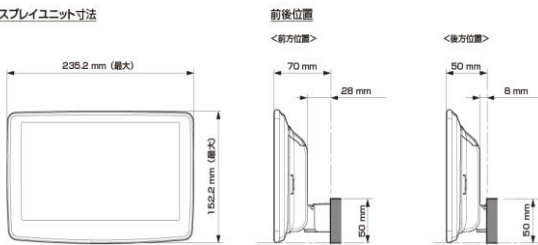

■ ディスプレイ取り付け寸法と調整可能位置 (DAF11V)

ディスプレイユニット寸法

調整可能なディスプレイ角度および上下の位置

■ ディスプレイ取り付け寸法と調整可能位置

ディスプレイユニット寸法

調整可能なディスプレイ角度および上下の位置

モデル名	画面サイズ	製品名		取付けに必要なキット	取付け推奨位置			オプション			備考
		標準小売価格(税込)	取付け		装着位置	前後位置	ディスプレイ角度	ディスプレイ高さ	ステアリングリモコン対応	純正リアカメラ変換	
フローティングBIG DA	11型	DAF11V ¥82,000 ※1,2	未検証								
	9型	DAF9V ¥72,000 ※1,2	未検証								
		DAF9 ¥62,000 ※1,2	未検証								
ディスプレイオーディオ	7型	DA7 ¥41,000 ※1	未検証								

注記) ※1 純正リアカメラ画像はリバースON時のみ表示できます(カメラモードでは映りません)  
 ※2 本体が1DINサイズの為、EGB-100(1DINポケット)を取付けし開口部を塞ぐこととお勧めいたします。  
 ※3 アルパイン製取付けキットとなります。  
**赤字はENDY様のキットとなります。**

※適合表中の灰色に塗りつぶされたモデルは取付けできません

■スピーカー(1/2)

X PREMIUM SOUNDスピーカー							
取付け位置		ダッシュボード左右		フロントドア		リアドア	
純正スピーカーサイズ		-		16cm		16cm	
製品名 標準小売価格(税込)	スピーカータイプ	ツイーター取付けキット	取付け	バッフルなし	バッフルあり	バッフルなし	バッフルあり
<a href="#">X-711S</a> ¥48,400	7x10inch セパレート		設定 無し				
<a href="#">X-181S</a> ¥46,200	18cm セパレート		設定 無し				
<a href="#">X-171S</a> ¥40,700	17cm セパレート		設定 無し				
<a href="#">X-171C</a> ¥28,600	17cm コアキシャル		設定 無し				
X-710S ¥40,700	7x10inch セパレート		設定 無し				
X-180S ¥39,710	18cm セパレート		設定 無し				
X-170S ¥36,300	17cm セパレート		設定 無し				
X-170C ¥23,870	17cm コアキシャル		設定 無し				
X-160S ¥36,300	16cm セパレート		設定 無し				
X-160C ¥22,660	16cm コアキシャル		設定 無し				