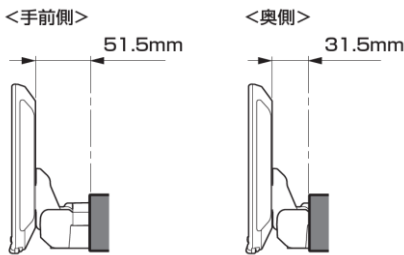

【ディスプレイユニット前後位置】

【ディスプレイユニット上下位置】

モデル名	画面サイズ	製品名		取付けに必要なキット	取付け推奨位置			オプション			備考
		アルパインストア 参考価格(税込)	取付け		装着位置	前後位置	ディスプレイ高さ	ステアリングリモコン対応 対応可否	取付けキット	純正リアカメラ変換	
フローティング BIG DA	11型	DAF11Z ¥113,080 ※1,2	未検証								
	9型	DAF9Z ¥101,750 ※1,2	未検証								
ディスプレイ オーディオ	7型	DA7Z ¥67,760 ※1,2	未検証								