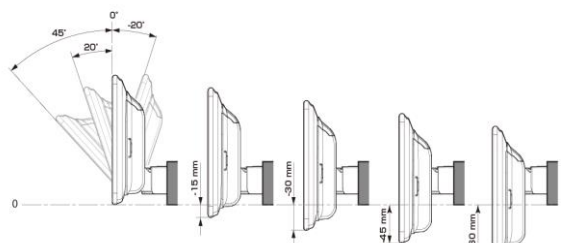

■ ディスプレイ取り付け寸法と調整可能位置 (DAF11V)

ディスプレイユニット寸法

調整可能なディスプレイ角度および上下の位置

■ ディスプレイ取り付け寸法と調整可能位置

ディスプレイユニット寸法

調整可能なディスプレイ角度および上下の位置

モデル名	画面サイズ	製品名		取付けに必要なキット	取付け推奨位置			オプション			備考	
		標準小売価格(税込)	取付け		装着位置	前後位置	ディスプレイ角度	ディスプレイ高さ	ステアリングリモコン対応 対応可否	取付けキット		純正リアカメラ変換
フローティングBIG DA	11型	DAF11V ¥82,000 ※1,2	×									
	9型	DAF9V ¥72,000 ※1,2	×									
		DAF9 ¥62,000 ※1,2	×									
ディスプレイオーディオ	7型	DA7 ¥41,000 ※1	×									

注記) ※1 純正リアカメラ画像はリバースON時のみ表示できます(カメラモードでは映りません)  
 ※2 本体が1DINサイズの為、EGB-100(1DINポケット)を取付けし開口部を塞ぐこととお勧めいたします。  
 ※3 アルパイン製取付けキットとなります。

赤字はENDY様のキットとなります。

※適合表中の灰色に塗りつぶされたモデルは取付けできません

■スピーカー(1/2)

X PREMIUM SOUNDスピーカー							
取付け位置		ダッシュボード左右		フロントドア		リアドア	
純正スピーカーサイズ		-		16cm		16cm	
製品名 標準小売価格(税込)	スピーカータイプ	ツイーター取付けキット	取付け	バッフルなし	バッフルあり	バッフルなし	バッフルあり
<a href="#">X-711S</a> ¥48,400	7x10inch セパレート		設定 無し				
<a href="#">X-181S</a> ¥46,200	18cm セパレート		設定 無し				
<a href="#">X-171S</a> ¥40,700	17cm セパレート		設定 無し				
<a href="#">X-171C</a> ¥28,600	17cm コアキシャル		設定 無し				
X-710S ¥40,700	7x10inch セパレート		設定 無し				
X-180S ¥39,710	18cm セパレート		設定 無し				
X-170S ¥36,300	17cm セパレート		設定 無し				
X-170C ¥23,870	17cm コアキシャル		設定 無し				
X-160S ¥36,300	16cm セパレート		設定 無し				
X-160C ¥22,660	16cm コアキシャル		設定 無し				