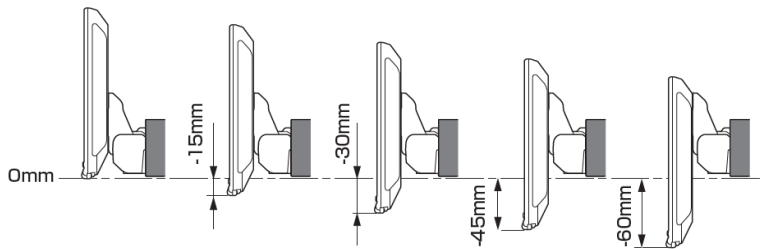

【ディスプレイユニット前後位置】

【ディスプレイユニット上下位置】

モデル名	画面サイズ	製品名		取付けに必要なキット	取付け推奨位置			オプション			備考
		アルパインストア 参考価格(税込)	取付け		装着位置	前後位置	ディスプレイ高さ	ステアリングリモコン対応 対応可否	取付けキット	純正リアカメラ変換	
フローティング BIG DA	11型	DAF11Z ¥113,080 ※1,2	×								
	9型	DAF9Z ¥101,750 ※1,2	×								
ディスプレイ オーディオ	7型	DA7Z ¥67,760 ※1,2	×								