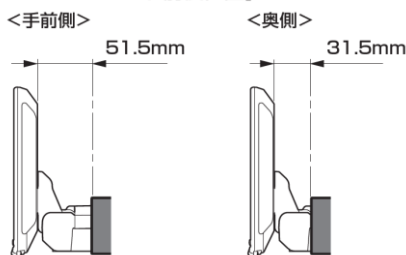

【ディスプレイユニット前後位置】

【ディスプレイユニット上下位置】

モデル名	画面サイズ	製品名		取付けに必要なキット	取付け推奨位置			オプション			備考
		アルパインストア 参考価格(税込)	取付け		装着位置	前後位置	ディスプレイ高さ	ステアリングリモコン対応 対応可否	取付けキット	純正リアカメラ変換	
フローティング BIG DA	11型	DAF11Z ¥113,080 ※1,2	×								
	9型	DAF9Z ¥101,750 ※1,2	×								
ディスプレイ オーディオ	7型	DA7Z ¥67,760 ※1,2	×								