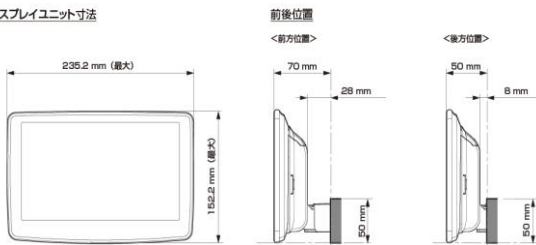

■ ディスプレイ取り付け寸法と調整可能位置 (DAF11V)

ディスプレイユニット寸法

調整可能なディスプレイ角度および上下の位置

■ ディスプレイ取り付け寸法と調整可能位置

ディスプレイユニット寸法

調整可能なディスプレイ角度および上下の位置

モデル名	画面サイズ	製品名		取付けに必要なキット	取付け推奨位置			オプション			備考	
		標準小売価格(税込)	取付け		装着位置	前後位置	ディスプレイ角度	ディスプレイ高さ	ステアリングリモコン対応 対応可否	取付けキット		純正リアカメラ変換
フローティングBIG DA	11型	DAF11V ¥82,000 ※1,2	×									
	9型	DAF9V ¥72,000 ※1,2	×									
		DAF9 ¥62,000 ※1,2	×									
ディスプレイオーディオ	7型	DA7 ¥41,000 ※1	×									

注記) ※1 純正リアカメラ画像はリバースON時のみ表示できます(カメラモードでは映りません)  
 ※2 本体が1DINサイズの為、EGB-100(1DINポケット)を取付けし開口部を塞ぐこととお勧めいたします。  
 ※3 アルパイン製取付けキットとなります。

赤字はENDY様のキットとなります。

※適合表中の灰色に塗りつぶされたモデルは取付けできません

■スピーカー(1/2)

X PREMIUM SOUNDスピーカー							
取付け位置		ダッシュボード左右		フロントドア		リアドア	
純正スピーカーサイズ		-		16cm		16cm	
製品名 標準小売価格(税込)	スピーカータイプ	ツイーター取付けキット	取付け	バッフルなし	バッフルあり	バッフルなし	バッフルあり
<a href="#">X-711S</a> ¥48,400	7x10inch セパレート		設定 無し				
<a href="#">X-181S</a> ¥46,200	18cm セパレート		設定 無し				
<a href="#">X-171S</a> ¥40,700	17cm セパレート		設定 無し				
<a href="#">X-171C</a> ¥28,600	17cm コアキシャル		設定 無し				
X-710S ¥40,700	7x10inch セパレート		設定 無し				
X-180S ¥39,710	18cm セパレート		設定 無し				
X-170S ¥36,300	17cm セパレート		設定 無し				
X-170C ¥23,870	17cm コアキシャル		設定 無し				
X-160S ¥36,300	16cm セパレート		設定 無し				
X-160C ¥22,660	16cm コアキシャル		設定 無し				