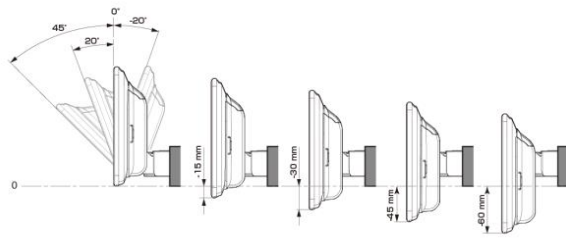

- 注記) ※1 純正リアカメラ画像はリバーSON時のみ表示できます (カメラモードでは映りません)  
 ※2 本体が1 DINサイズの為、EGB-100 (1 DINポケット) を取付けし開口部を塞ぐことをお勧めいたします。  
 ※3 アルパイン製取付けキットとなります。  
**赤字はENDY様のキットとなります。**

■ディスプレイオーディオ Vシリーズ ※アルパイン公式オンラインショップ限定品

■ ディスプレイ取り付け寸法と調整可能位置 (DAF11V)

ディスプレイユニット寸法

調整可能なディスプレイ角度および上下の位置

■ ディスプレイ取り付け寸法と調整可能位置

ディスプレイユニット寸法

調整可能なディスプレイ角度および上下の位置

モデル名	画面サイズ	製品名		取付けに必要なキット	取付け推奨位置			オプション			備考	
		標準小売価格(税込)	取付け		装着位置	前後位置	ディスプレイ角度	ディスプレイ高さ	ステアリングリモコン対応 対応可否	取付けキット		純正リアカメラ変換
フローティングBIG DA	11型	DAF11V ¥82,000 ※1,2	×									
	9型	DAF9V ¥72,000 ※1,2	×									
		DAF9 ¥62,000 ※1,2	×									
ディスプレイオーディオ	7型	DA7 ¥41,000 ※1	×									