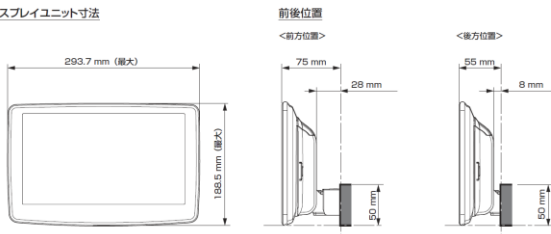

【ディスプレイユニット前後位置】

【ディスプレイユニット上下位置】

モデル名	画面サイズ	製品名		取付けに必要なキット	取付け推奨位置			オプション			備考
		アルパインストア 参考価格(税込)	取付け		装着位置	前後位置	ディスプレイ高さ	ステアリングリモコン対応 対応可否	取付けキット	純正リアカメラ変換	
フローティング BIG DA	11型	DAF11Z ¥113,080 ※1,2	×								
	9型	DAF9Z ¥101,750 ※1,2	×								
ディスプレイ オーディオ	7型	DA7Z ¥67,760 ※1,2	×								

- 注記) ※1 純正リアカメラ画像はリバーSON時のみ表示できます (カメラモードでは映りません)  
 ※2 本体が1 DINサイズの為、EGB-100 (1 DINポケット) を取付けし開口部を塞ぐことをお勧めいたします。  
 ※3 アルパイン製取付けキットとなります。  
**赤字はENDY様のキットとなります。**

■ディスプレイオーディオ Vシリーズ ※アルパイン公式オンラインショップ限定品

■ ディスプレイ取り付け寸法と調整可能位置 (DAF11V)

ディスプレイユニット寸法

調整可能なディスプレイ角度および上下の位置

■ ディスプレイ取り付け寸法と調整可能位置

ディスプレイユニット寸法

調整可能なディスプレイ角度および上下の位置

モデル名	画面サイズ	製品名		取付けに必要なキット	取付け推奨位置			オプション			備考	
		標準小売価格(税込)	取付け		装着位置	前後位置	ディスプレイ角度	ディスプレイ高さ	ステアリングリモコン対応 対応可否	取付けキット		純正リアカメラ変換
フローティングBIG DA	11型	DAF11V ¥82,000 ※1,2	×									
	9型	DAF9V ¥72,000 ※1,2	×									
		DAF9 ¥62,000 ※1,2	×									
ディスプレイオーディオ	7型	DA7 ¥41,000 ※1	×									