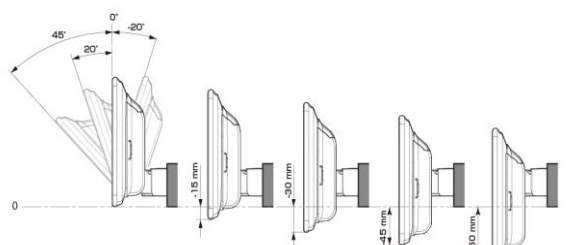

■ ディスプレイ取り付け寸法と調整可能位置 (DAF11V)

ディスプレイユニット寸法

調整可能なディスプレイ角度および上下の位置

■ ディスプレイ取り付け寸法と調整可能位置

ディスプレイユニット寸法

調整可能なディスプレイ角度および上下の位置

モデル名	画面サイズ	製品名		取付けに必要なキット	取付け推奨位置			オプション			備考	
		標準小売価格(税込)	取付け		装着位置	前後位置	ディスプレイ角度	ディスプレイ高さ	ステアリングリモコン対応 対応可否	取付けキット		純正リアカメラ変換
フローティングBIG DA	11型	DAF11V ¥82,000 ※1,2	×									
	9型	DAF9V ¥72,000 ※1,2	×									
		DAF9 ¥62,000 ※1,2	×									
ディスプレイオーディオ	7型	DA7 ¥41,000 ※1	×									

注記) ※1 純正リアカメラ画像はリバースON時のみ表示できます(カメラモードでは映りません)
 ※2 本体が1DINサイズの為、EGB-100(1DINポケット)を取付けし開口部を塞ぐこととお勧めいたします。
 ※3 アルパイン製取付けキットとなります。
赤字はENDY様のキットとなります。

※適合表中の灰色に塗りつぶされたモデルは取付けできません

■スピーカー(1/2)

X PREMIUM SOUNDスピーカー							
取付け位置		ダッシュボード左右		フロントドア		リアドア	
純正スピーカーサイズ		-		16cm		16cm	
製品名 標準小売価格(税込)	スピーカータイプ	ツイーター取付けキット	取付け	バッフルなし	バッフルあり	バッフルなし	バッフルあり
X-711S ¥48,400	7x10inch セパレート		設定 無し				
X-181S ¥46,200	18cm セパレート		設定 無し				
X-171S ¥40,700	17cm セパレート		設定 無し				
X-171C ¥28,600	17cm コアキシャル		設定 無し				
X-710S ¥40,700	7x10inch セパレート		設定 無し				
X-180S ¥39,710	18cm セパレート		設定 無し				
X-170S ¥36,300	17cm セパレート		設定 無し				
X-170C ¥23,870	17cm コアキシャル		設定 無し				
X-160S ¥36,300	16cm セパレート		設定 無し				
X-160C ¥22,660	16cm コアキシャル		設定 無し				