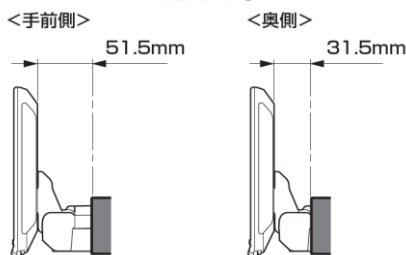

適合表中での「ENDY」様のキットについては、赤字にて表示いたします。

ディスプレイオーディオ取付けキットはコチラ
純正カメラ接続キットはコチラ

http://www.endy-toko.jp/download/pdf/car_compo_endy.pdf
<http://www.endy-toko.jp/download/pdf/backcamera.pdf>

【ディスプレイユニット前後位置】

【ディスプレイユニット上下位置】