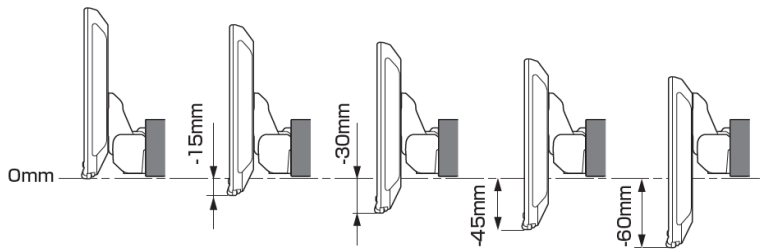

適合表中での「ENDY」様のキットについては、赤字にて表示いたします。

ディスプレイオーディオ取付けキットはコチラ
純正カメラ接続キットはコチラ

http://www.endy-toko.jp/download/pdf/car_compo_endy.pdf
<http://www.endy-toko.jp/download/pdf/backcamera.pdf>

【ディスプレイユニット前後位置】

【ディスプレイユニット上下位置】

モデル名	画面サイズ	製品名		取付けに必要なキット	取付け推奨位置			オプション			備考
		アルパインストア 参考価格(税込)	取付け		装着位置	前後位置	ディスプレイ高さ	ステアリングリモコン対応 対応可否	取付けキット	純正リアカメラ変換	
フローティング BIG DA	11型	DAF11Z ¥113,080 ※1,2	×								
	9型	DAF9Z ¥101,750 ※1,2	×								
ディスプレイ オーディオ	7型	DA7Z ¥67,760 ※1,2	×								