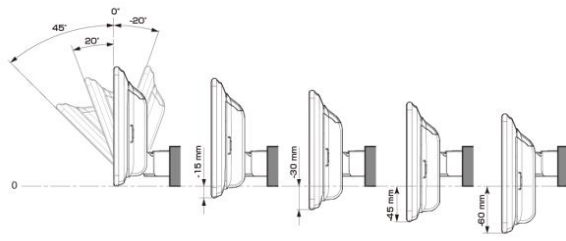

- 注記) ※1 純正リアカメラ画像はリバーSON時のみ表示できます (カメラモードでは映りません)
 ※2 本体が1 DINサイズの為、EGB-100 (1 DINポケット) を取付けし開口部を塞ぐことをお勧めいたします。
 ※3 アルパイン製取付けキットとなります。
赤字はENDY様のキットとなります。

■ディスプレイオーディオ Vシリーズ ※アルパイン公式オンラインショップ限定品

＜取付時の注意点＞

■ ディスプレイ取り付け寸法と調整可能位置 (DAF11V)

ディスプレイユニット寸法

調整可能なディスプレイ角度および上下の位置

■ ディスプレイ取り付け寸法と調整可能位置

ディスプレイユニット寸法

調整可能なディスプレイ角度および上下の位置

モデル名	画面サイズ	製品名		取付けに必要なキット	取付け推奨位置			オプション			備考	
		標準小売価格(税込)	取付け		装着位置	前後位置	ディスプレイ角度	ディスプレイ高さ	ステアリングリモコン対応 対応可否	取付けキット		純正リアカメラ変換
フローティングBIG DA	11型	DAF11V ¥82,000 ※1,2	×									
	9型	DAF9V ¥72,000 ※1,2	×									
		DAF9 ¥62,000 ※1,2	×									
ディスプレイオーディオ	7型	DA7 ¥41,000 ※1	×									