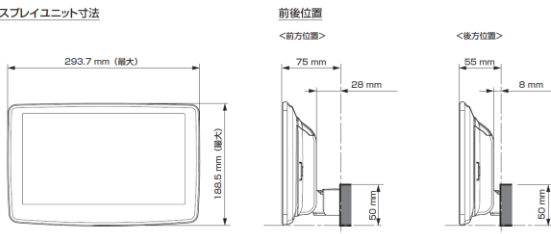

- 注記) ※1 純正リアカメラ画像はリバーSON時のみ表示できます (カメラモードでは映りません)
 ※2 本体が1 DINサイズの為、EGB-100 (1 DINポケット) を取付けし開口部を塞ぐことをお勧めいたします。
 ※3 アルパイン製取付けキットとなります。
赤字はENDY様のキットとなります。

■ディスプレイオーディオ Vシリーズ ※アルパイン公式オンラインショップ限定品

＜取付時の注意点＞

■ ディスプレイ取り付け寸法と調整可能位置 (DAF11V)

ディスプレイユニット寸法

調整可能なディスプレイ角度および上下の位置

■ ディスプレイ取り付け寸法と調整可能位置

ディスプレイユニット寸法

調整可能なディスプレイ角度および上下の位置

モデル名	画面サイズ	製品名		取付けに必要なキット	取付け推奨位置			オプション			備考	
		標準小売価格(税込)	取付け		装着位置	前後位置	ディスプレイ角度	ディスプレイ高さ	ステアリングリモコン対応 対応可否	取付けキット		純正リアカメラ変換
フローティングBIG DA	11型	DAF11V ¥82,000 ※1,2	×									
	9型	DAF9V ¥72,000 ※1,2	×									
		DAF9 ¥62,000 ※1,2	×									
ディスプレイオーディオ	7型	DA7 ¥41,000 ※1	×									