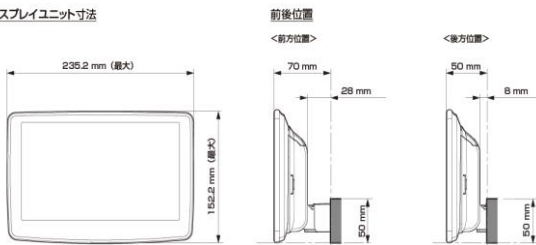

■ ディスプレイ取り付け寸法と調整可能位置 (DAF11V)

ディスプレイユニット寸法

調整可能なディスプレイ角度および上下の位置

■ ディスプレイ取り付け寸法と調整可能位置

ディスプレイユニット寸法

調整可能なディスプレイ角度および上下の位置

モデル名	画面サイズ	製品名		取付けに必要なキット	取付け推奨位置			オプション			備考	
		標準小売価格(税込)	取付け		装着位置	前後位置	ディスプレイ角度	ディスプレイ高さ	ステアリングリモコン対応 対応可否	取付けキット		純正リアカメラ変換
フローティングBIG DA	11型	DAF11V ¥82,000 ※1,2	×									
	9型	DAF9V ¥72,000 ※1,2	×									
		DAF9 ¥62,000 ※1,2	×									
ディスプレイオーディオ	7型	DA7 ¥41,000 ※1	×									

注記) ※1 純正リアカメラ画像はリバースON時のみ表示できます(カメラモードでは映りません)
 ※2 本体が1DINサイズの為、EGB-100(1DINポケット)を取付けし開口部を塞ぐこととお勧めいたします。
 ※3 アルパイン製取付けキットとなります。
赤字はENDY様のキットとなります。

※適合表中の灰色に塗りつぶされたモデルは取付けできません

■スピーカー(1/2)

X PREMIUM SOUNDスピーカー							
取付け位置		ダッシュボード左右		フロントドア		リアドア	
純正スピーカーサイズ		-		16cm		16cm	
製品名 標準小売価格(税込)	スピーカータイプ	ツイーター取付けキット	取付け	バッフルなし	バッフルあり	バッフルなし	バッフルあり
X-711S ¥48,400	7x10inch セパレート		設定 無し				
X-181S ¥46,200	18cm セパレート		設定 無し				
X-171S ¥40,700	17cm セパレート		設定 無し				
X-171C ¥28,600	17cm コアキシャル		設定 無し				
X-710S ¥40,700	7x10inch セパレート		設定 無し				
X-180S ¥39,710	18cm セパレート		設定 無し				
X-170S ¥36,300	17cm セパレート		設定 無し				
X-170C ¥23,870	17cm コアキシャル		設定 無し				
X-160S ¥36,300	16cm セパレート		設定 無し				
X-160C ¥22,660	16cm コアキシャル		設定 無し				