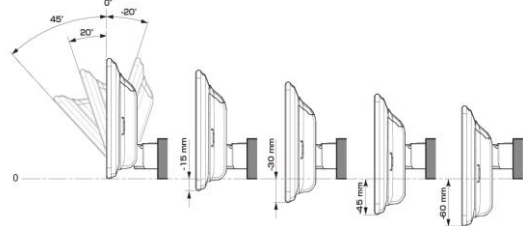

■ディスプレイ取り付け寸法と調整可能位置 (DAF11V)

ディスプレイユニット寸法

調整可能なディスプレイ角度および上下の位置

■ディスプレイ取り付け寸法と調整可能位置

ディスプレイユニット寸法

調整可能なディスプレイ角度および上下の位置

■カーナビゲーション

ビッグXプレミアム	製品名		製品仕様・同梱品			
	標準小売価格(税込)	取付	プレミアム専用 インダッシュ パネル キースイッチ	専用電源 ハーネス 専用取付 キット	車種専用オープニング画 面&サウンド サウンドセッティング カメラガイド線 車両サイズ ※3	純正ステレオ 対応 ※4
EX11NX2シリーズ (画面サイズ：11型)	EX11NX2-D5-1-AR オープン ※1,2	○	○	○	○	○

モデル名	画面 サイズ	製品名		取付けに必要なキット	取付け推奨位置			オプション				備考
		標準小売価格(税込)	取付け		装着 位置	前後 位置	ディスプレイ 高さ	ステアリングリモコン対応 対応可否	取付けキット	純正リア カメラ変換	モニター 接続用 HDMI出力	
フーティング BIG X11	11 型	XF11NX2(DVD/CD対応) オープン	○	KTX-XF11-D5-1-L-AM ※5,6	上段 ■	手前	-60mm	○	-	-	○	
	11 型	XF11NX2S(スマホ連携特化) オープン	○	KTX-XF11-D5-1-L-AM ※5,6	上段 ■	手前	-60mm	○	-	-	○	