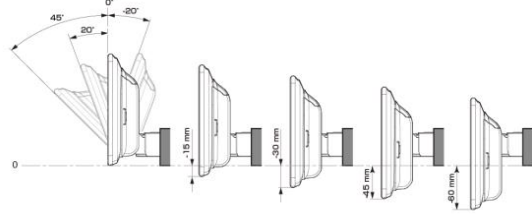

- 注記) ※1 純正リアカメラ画像はパソコン時のみ表示できます(カメラモードでは映りません)
 ※2 本体が1 DINサイズの為、EGB-100(1 DINポケット)を取付けし開口部を塞ぐことをお勧めいたします。
 ※3 アルパイン製取付けキットとなります。
 ※4 すき間埋用スポンジテープが付属しています。
 ※5 純正ステアリングリモコン付車以外は接続しません。車両側の配線をご確認ください。
赤字はENDY様のキットとなります。

<取付時の注意点>

- ディスプレイオーディオとETCユニット、ドライブレコーダーとの連携はできません。
- ディスプレイオーディオとのカメラ接続はRCA出力タイプのカメラのみとなります。
- ディスプレイオーディオとモニター接続はHDMI出力を持つ11型、9型のみとなります。HDMI接続対応のモニターをご使用下さい。
- 車両のオーディオ開口部が7インチ(180mm幅)もしくは7インチワイド(200mm幅)の車両へ取り付ける場合の適合情報となります。メーカーオプション/ディーラーオプションや市販メーカー製のナビゲーションやオーディオで画面サイズが上記以外の製品が装着されている車両の場合は、別途純正部品が必要になる場合があります。
- 取付推奨位置については、あくまでも一例となります。着座位置や体格に合わせて調整を行ってください。
(前方視界や車両側のスイッチ・レバー類の操作を損なうことのないように取り付けてください)
- 掲載している情報は、車両側の変更などで予告なく変更になる場合があります。
- ディスプレイオーディオの取付けキット、一部変換キットについては、「ENDY」様のキットを使用いたします。「ENDY」様のキットについての詳細は下記ホームページを参照お願い致します。
http://www.endy-toko.jp/download/pdf/car_compo_endy.pdf
<http://www.endy-toko.jp/download/pdf/backcamera.pdf>
 ディスプレイオーディオ取付けキットはコチラ
 純正カメラ接続キットはコチラ

■ディスプレイ取り付け寸法と調整可能位置 (DAF11V)

ディスプレイユニット寸法

調整可能なディスプレイ角度および上下の位置

■ディスプレイ取り付け寸法と調整可能位置

ディスプレイユニット寸法

調整可能なディスプレイ角度および上下の位置

■カーナビゲーション

ビッグXプレミアム	製品名		製品仕様・同梱品			
	標準小売価格(税込)	取付	プレミアム専用 インダッシュ パネル キースイッチ	専用電源 ハーネス 専用取付 キット	車種専用オープニング画 面&サウンド サウンドセッティング カメラガイド線 車両サイズ ※3	純正ステレオ 対応 ※4
EX11NX2シリーズ (画面サイズ：11型)	EX11NX2-D5-1-AR オープン ※1,2	○	○	○	○	○