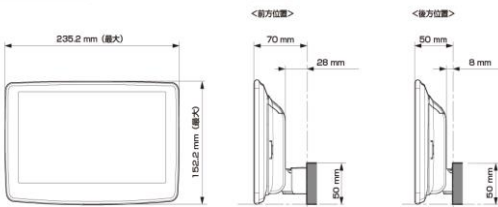

■ディスプレイ取り付け寸法と調整可能位置 (DAF11V)

ディスプレイユニット寸法

調整可能なディスプレイ角度および上下の位置

■ディスプレイ取り付け寸法と調整可能位置

ディスプレイユニット寸法

調整可能なディスプレイ角度および上下の位置

■カーナビゲーション

ビッグXプレミアム	製品名		製品仕様・同梱品			
	標準小売価格(税込)	取付	プレミアム専用 インダッシュ パネル キースイッチ	専用電源 ハーネス 専用取付 キット	車種専用オープニング画 面&サウンド サウンドセッティング カメラガイド線 車両サイズ ※3	純正ステレオ 対応 ※4
EX11NX2シリーズ (画面サイズ：11型)	EX11NX2-D5-1-AR オープン ※1,2	○	○	○	○	○

モデル名	画面 サイズ	製品名		取付けに必要なキット	取付け推奨位置			オプション				備考
		標準小売価格(税込)	取付け		装着 位置	前後 位置	ディスプレイ 高さ	ステアリングリモコン対応 対応可否	取付けキット	純正リア カメラ変換	モニター 接続用 HDMI出力	
フーティング BIG X11	11 型	XF11NX2(DVD/CD対応) オープン	○	KTX-XF11-D5-1-L-AM ※5,6	上段 ■	手前	-60mm	○	-	-	○	
	11 型	XF11NX2S(スマホ連携特化) オープン	○	KTX-XF11-D5-1-L-AM ※5,6	上段 ■	手前	-60mm	○	-	-	○	