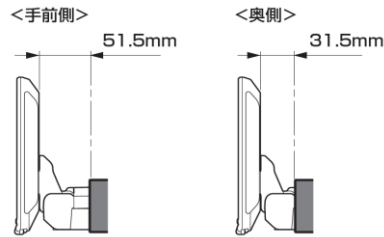

1. 注記) ※1 純正リアカメラ画像はリアSON時のみ表示できます(カメラモードでは映りません)
   ※2 本体が1 DINサイズの為、EGB-100(1 DINポケット)を取付けし開口部を塞ぐことをお勧めいたします。
   ※3 アルパイン製取付けキットとなります。
   ※4 すき間埋用スポンジテープが付属しています。
   ※5 純正ステアリングリモコン付車以外は接続しません。車両側の配線をご確認ください。
   赤字はENDY様のキットとなります。

<取付け時の注意点>

- DAF11Z/DAF9Zは、電源ケーブルが同梱されておりません。アルパイン製取付けキット、配線キットには電源ケーブルが同梱されており、本適合案内で紹介している「ENDY」様のキットや、市販の取付けキットを用いて取付ける場合は、別売の電源ケーブル(KCE-GPH16)が必要となります。
  ※DA7Zには電源ケーブルが同梱されています。
- DAF11Z、DAF9Zは本体部分が1 DINサイズの為、市販の1 DINポケット(ENDY様 EGB-100)を取付けし開口部を塞ぐことをお勧めいたします。
- 車両のオーディオ開口部が7インチ(180mm幅)もしくは7インチワイド(200mm幅)の車両へ取り付ける場合の適合情報となります。
- メーカーオプション/ディーラーオプションや市販メーカー製のナビゲーションやオーディオで画面サイズが上記以外の製品が装着されている場合、別途純正部品等が必要になる場合があります。
- 取付け推奨位置については、あくまでも一例となります。着座位置や体格に合わせて調整を行って下さい。

<下記の場合は取付けできません>

- ハンドル操作や各種レバー(シフトレバーやワイパーレバー、ウインカーレバーなど)操作の妨げになる場合
- エアバッグ動作の妨げになる場合
- ハザードスイッチの操作の著しい妨げになる場合
- その他各種操作スイッチ類の識別や操作の妨げになる場合
- 各種メータ類や警告灯などの確認の妨げになる場合
- 車両装備(スイッチやパネルなど)に干渉する場合
- ディスプレイオーディオの取付けキット、一部変換キットについては、「ENDY」様のキットを使用いたします。「ENDY」様のキットについての詳細は下記ホームページを参照お願い致します。

適合表中での「ENDY」様のキットについては、赤字にて表示いたします。
ディスプレイオーディオ取付けキットはコチラ <http://www.endy-toko.jp/download/pdf/car_compo_endy.pdf>
純正カメラ接続キットはコチラ <http://www.endy-toko.jp/download/pdf/backcamera.pdf>

【ディスプレイユニット前後位置】