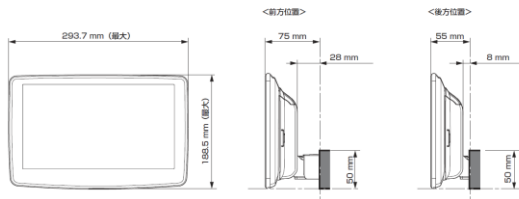

1. 注記) ※1 純正リアカメラ画像はパソコン時のみ表示できます(カメラモードでは映りません)
   ※2 本体が1 DINサイズの為、EGB-100(1 DINポケット)を取付けし開口部を塞ぐことをお勧めいたします。
   ※3 アルパイン製取付けキットとなります。
   ※4 すき間埋用スポンジテープが付属しています。
   ※5 純正ステアリングリモコン付車以外は接続しません。車両側の配線をご確認ください。
   赤字はENDY様のキットとなります。

<取付時の注意点>

- ディスプレイオーディオとETCユニット、ドライブレコーダーとの連携はできません。
- ディスプレイオーディオとのカメラ接続はRCA出力タイプのカメラのみとなります。
- ディスプレイオーディオとモニター接続はHDMI出力を持つ11型、9型のみとなります。HDMI接続対応のモニターをご使用下さい。
- 車両のオーディオ開口部が7インチ(180mm幅)もしくは7インチワイド(200mm幅)の車両へ取り付ける場合の適合情報となります。メーカーオプション/ディーラーオプションや市販メーカー製のナビゲーションやオーディオで画面サイズが上記以外の製品が装着されている車両の場合は、別途純正部品が必要になる場合があります。
- 取付推奨位置については、あくまでも一例となります。着座位置や体格に合わせて調整を行ってください。
  (前方視界や車両側のスイッチ・レバー類の操作を損なうことのないように取り付けてください)
- 掲載している情報は、車両側の変更などで予告なく変更になる場合があります。
- ディスプレイオーディオの取付けキット、一部変換キットについては、「ENDY」様のキットを使用いたします。「ENDY」様のキットについての詳細は下記ホームページを参照お願い致します。
  <http://www.endy-toko.jp/download/pdf/car_compo_endy.pdf>
  <http://www.endy-toko.jp/download/pdf/backcamera.pdf>
  ディスプレイオーディオ取付けキットはコチラ
  純正カメラ接続キットはコチラ

■ディスプレイ取り付け寸法と調整可能位置 (DAF11V)

ディスプレイユニット寸法