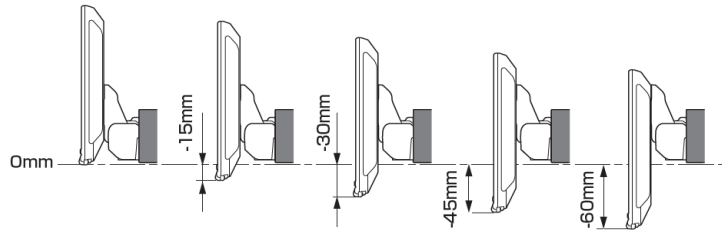

【ディスプレイユニット上下位置】

■ディスプレイオーディオ Vシリーズ

モデル名	画面サイズ	製品名		取付けに必要なキット	取付け推奨位置			オプション			備考		
		標準小売価格(税込)	取付け		装着位置	前後位置	ディスプレイ角度	ディスプレイ高さ	ステアリングリモコン対応 対応可否	取付けキット		純正リアカメラ変換	モニター接続用HDMI出力
フローティング BIG DA	11型	DAF11V ¥82,000 ※1,2	×	-	上段	-	-	○	KTX-G601R ※3	-	○	純正ブラケットを使用する場合、ネジが1点留めしかできないため取付不可。	
	9型	DAF9V ¥72,000 ※1,2	×	-	下段	出荷時のまま	0度	-30mm	○	KTX-G601R ※3	-	○	純正ブラケットを使用する場合、ネジが1点留めしかできないため取付不可。
		DAF9 ¥62,000 ※1,2	×	-	-	下段	出荷時のまま	0度	-30mm	○	KTX-G601R ※3	×	純正ブラケットを使用する場合、ネジが1点留めしかできないため取付不可。
ディスプレイオーディオ	7型	DA7 ¥41,000 ※1	○	EJC-053M※4 or EJC-054M※5	-	-	-	○	KTX-G601R ※3	-	×	2 DINサイズになります。	