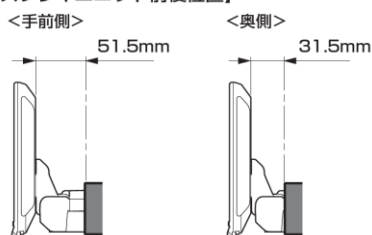

注記) ※1 純正リアカメラ画像はリバーSON時のみ表示できます(カメラモードでは映りません)
※2 本体が1 DINサイズの為、EGB-100(1 DINポケット)を取付けし開口部を塞ぐことをお勧めいたします。
※3 アルパイン製取付けキットとなります。
赤字はENDY様のキットとなります。

<取付け時の注意点>

- DAF11Z/DAF9Zは、電源ケーブルが同梱されておりません。アルパイン製取付けキット、配線キットには電源ケーブルが同梱されており、本適合案内で紹介している「ENDY」様のキットや、市販の取付けキットを用いて取付ける場合は、別売の電源ケーブル(KCE-GPH16)が必要となります。
  ※DA7Zには電源ケーブルが同梱されています。
- DAF11Z、DAF9Zは本体部分が1 DINサイズの為、市販の1 DINポケット (ENDY様 EGB-100) を取付けし開口部を塞ぐことをお勧めいたします。
- 車両のオーディオ開口部が7インチ (180mm幅) もしくは7インチワイド (200mm幅) の車両へ取り付ける場合の適合情報となります。
  メーカーオプション/ディーラーオプションや市販メーカー製のナビゲーションやオーディオで画面サイズが上記以外の製品が装着されている場合、別途純正部品等が必要になる場合があります。
- 取付け推奨位置については、あくまでも一例となります。着座位置や体格に合わせて調整を行ってください。

<下記の場合は取付けできません>

- ハンドル操作や各種レバー (シフトレバーやワイパーレバー、ウインカーレバーなど) 操作の妨げになる場合
- エアバッグ動作の妨げになる場合
- ハザードスイッチの操作の著しい妨げになる場合
- その他各種操作スイッチ類の識別や操作の妨げになる場合
- 各種メータ類や警告灯などの確認の妨げになる場合
- 車両装備 (スイッチやパネルなど) に干渉する場合
- ディスプレイオーディオの取付けキット、一部変換キットについては、「ENDY」様のキットを使用いたします。「ENDY」様のキットについての詳細は下記ホームページを参照お願い致します。

適合表中で「ENDY」様のキットについては、赤字にて表示いたします。

ディスプレイオーディオ取付けキットはコチラ
純正カメラ接続キットはコチラ

<http://www.endy-toko.jp/download/pdf/car_compo_endy.pdf>
<http://www.endy-toko.jp/download/pdf/backcamera.pdf>

【ディスプレイユニット前後位置】