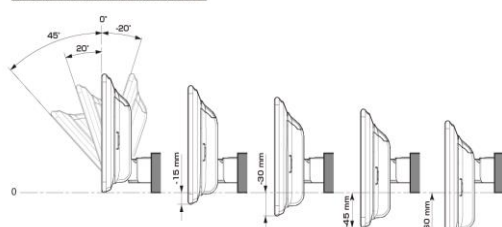

■ ディスプレイ取付け寸法と調整可能位置 (DAF11V)

ディスプレイユニット寸法

調整可能なディスプレイ角度および上下の位置

■ ディスプレイ取付け寸法と調整可能位置

ディスプレイユニット寸法

調整可能なディスプレイ角度および上下の位置

■カーナビゲーション

ビッグXシリーズ	製品名		取付け	取付けに必要なキット	専用 パネル 付属	純正ステ リモ対応 ※1	車種 専用 カメラ ガイド線 対応 ※2	純正 カメラ 対応 ※3
	標準小売価格(税込)							
7WNX2シリーズ (画面サイズ：7型)					-	-	-	-

モデル名	画面 サイズ	製品名		取付けに必要なキット	取付け推奨位置			オプション			備考
		標準小売価格(税込)	取付け		装着 位置	前後 位置	ディス プレイ 高さ	ステアリングリモコン対応 対応可否	取付けキット	純正リア カメラ変換	
フローティング BIG X11	11 型	XF11NX2(DVD/CD対応)	×								
		オープン									
	11 型	XF11NX2S(スマホ連携特化)	×								
		オープン									