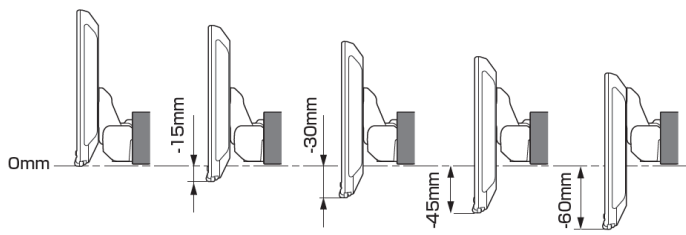

適合表中で「ENDY」様のキットについては、赤字にて表示いたします。

ディスプレイオーディオ取付けキットはコチラ
 純正カメラ接続キットはコチラ

http://www.endy-toko.jp/download/pdf/car_compo_endy.pdf
<http://www.endy-toko.jp/download/pdf/backcamera.pdf>

【ディスプレイユニット前後位置】

【ディスプレイユニット上下位置】