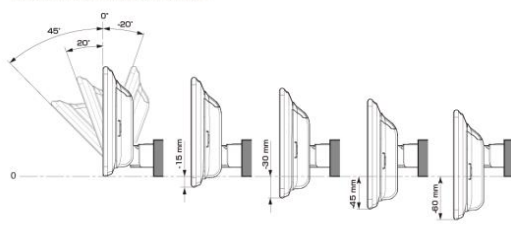

- 注記) ※1 純正リアカメラ画像はリソースON時のみ表示できます(カメラモードでは映りません)
 ※2 本体が1 DINサイズの為、EGB-100(1 DINポケット)を取付けし開口部を塞ぐことをお勧めいたします。
 ※3 アルパイン製取付けキットとなります。
赤字はENDY様のキットとなります。

<取付け時の注意点>

- ディスプレイオーディオとETCユニット、ドライブレコーダーとの連携はできません。
- ディスプレイオーディオとのカメラ接続はRCA出力タイプのカメラのみとなります。
- ディスプレイオーディオとモニター接続はHDMI出力を持つ11型、9型のみとなります。HDMI接続対応のモニターをご使用下さい。
- 車両のオーディオ開口部が7インチ(180mm幅)もしくは7インチワイド(200mm幅)の車両へ取り付ける場合の適合情報となります。メーカーオプション/ディーラーオプションや市販メーカー製のナビゲーションやオーディオで画面サイズが上記以外の製品が装着されている車両の場合は、別途純正部品が必要になる場合があります。
- 取付け推奨位置については、あくまでも一例となります。着座位置や体格に合わせて調整を行ってください。(前方視界や車両側のスイッチ・レバー類の操作を損なうことのないように取り付けてください)
- 掲載している情報は、車両側の変更などで予告なく変更になる場合があります。
- ディスプレイオーディオの取付けキット、一部変換キットについては、「ENDY」様のキットを使用いたします。「ENDY」様のキットの詳細は下記ホームページを参照お願い致します。
 ディスプレイオーディオ取付けキットはコチラ http://www.endy-toko.jp/download/pdf/car_compo_endy.pdf
 純正カメラ接続キットはコチラ <http://www.endy-toko.jp/download/pdf/backcamera.pdf>

■ ディスプレイ取付け寸法と調整可能位置 (DAF11V)

ディスプレイユニット寸法

調整可能なディスプレイ角度および上下の位置

■ ディスプレイ取付け寸法と調整可能位置

ディスプレイユニット寸法

調整可能なディスプレイ角度および上下の位置

■カーナビゲーション

ビッグXシリーズ	製品名		取付け	取付けに必要なキット	専用 パネル 付属	純正ステ リモ対応 ※1	車種 専用 カメラ ガイド線 対応 ※2	純正 カメラ 対応 ※3
	標準小売価格(税込)							
7WNX2シリーズ (画面サイズ：7型)					-	-	-	-