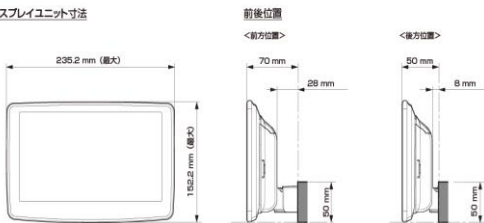

- 注記) ※1 純正リアカメラ画像はリソースON時のみ表示できます(カメラモードでは映りません)
 ※2 本体が1 DINサイズの為、EGB-100(1 DINポケット)を取付けし開口部を塞ぐことをお勧めいたします。
 ※3 アルパイン製取付けキットとなります。
赤字はENDY様のキットとなります。

<取付け時の注意点>

- ディスプレイオーディオとETCユニット、ドライブレコーダーとの連携はできません。
- ディスプレイオーディオとのカメラ接続はRCA出力タイプのカメラのみとなります。
- ディスプレイオーディオとモニター接続はHDMI出力を持つ11型、9型のみとなります。HDMI接続対応のモニターをご使用下さい。
- 車両のオーディオ開口部が7インチ(180mm幅)もしくは7インチワイド(200mm幅)の車両へ取り付ける場合の適合情報となります。メーカーオプション/ディーラーオプションや市販メーカー製のナビゲーションやオーディオで画面サイズが上記以外の製品が装着されている車両の場合は、別途純正部品が必要になる場合があります。
- 取付け推奨位置については、あくまでも一例となります。着座位置や体格に合わせて調整を行ってください。(前方視界や車両側のスイッチ・レバー類の操作を損なうことのないように取り付けてください)
- 掲載している情報は、車両側の変更などで予告なく変更になる場合があります。
- ディスプレイオーディオの取付けキット、一部変換キットについては、「ENDY」様のキットを使用いたします。「ENDY」様のキットの詳細は下記ホームページを参照お願い致します。
 ディスプレイオーディオ取付けキットはコチラ http://www.endy-toko.jp/download/pdf/car_compo_endy.pdf
 純正カメラ接続キットはコチラ <http://www.endy-toko.jp/download/pdf/backcamera.pdf>

■ ディスプレイ取付け寸法と調整可能位置 (DAF11V)

ディスプレイユニット寸法

調整可能なディスプレイ角度および上下の位置

■ ディスプレイ取付け寸法と調整可能位置

ディスプレイユニット寸法

調整可能なディスプレイ角度および上下の位置

■カーナビゲーション

ビッグXシリーズ	製品名		取付け	取付けに必要なキット	専用 パネル 付属	純正ステ リモ対応 ※1	車種 専用 カメラ ガイド線 対応 ※2	純正 カメラ 対応 ※3
	標準小売価格(税込)							
7WNX2シリーズ (画面サイズ：7型)					-	-	-	-

モデル名	画面 サイズ	製品名		取付けに必要なキット	取付け推奨位置			オプション			備考
		標準小売価格(税込)	取付け		装着 位置	前後 位置	ディス プレイ 高さ	ステアリングリモコン対応 対応可否	取付けキット	純正リア カメラ変換	
フローティング BIG X11	11 型	XF11NX2(DVD/CD対応)	×								
		オープン									
	11 型	XF11NX2S(スマホ連携特化)	×								
		オープン									