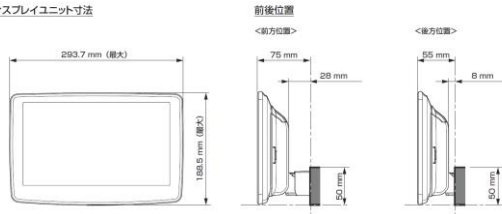

- 注記) ※1 純正リアカメラ画像はリソースON時のみ表示できます(カメラモードでは映りません)
 ※2 本体が1 DINサイズの為、EGB-100(1 DINポケット)を取付けし開口部を塞ぐことをお勧めいたします。
 ※3 アルパイン製取付けキットとなります。
赤字はENDY様のキットとなります。

<取付け時の注意点>

- ディスプレイオーディオとETCユニット、ドライブレコーダーとの連携はできません。
- ディスプレイオーディオとのカメラ接続はRCA出力タイプのカメラのみとなります。
- ディスプレイオーディオとモニター接続はHDMI出力を持つ11型、9型のみとなります。HDMI接続対応のモニターをご使用下さい。
- 車両のオーディオ開口部が7インチ(180mm幅)もしくは7インチワイド(200mm幅)の車両へ取り付ける場合の適合情報となります。メーカーオプション/ディーラーオプションや市販メーカー製のナビゲーションやオーディオで画面サイズが上記以外の製品が装着されている車両の場合は、別途純正部品が必要になる場合があります。
- 取付け推奨位置については、あくまでも一例となります。着座位置や体格に合わせて調整を行ってください。(前方視界や車両側のスイッチ・レバー類の操作を損なうことのないように取り付けてください)
- 掲載している情報は、車両側の変更などで予告なく変更になる場合があります。
- ディスプレイオーディオの取付けキット、一部変換キットについては、「ENDY」様のキットを使用いたします。「ENDY」様のキットの詳細は下記ホームページを参照お願い致します。
 ディスプレイオーディオ取付けキットはコチラ http://www.endy-toko.jp/download/pdf/car_compo_endy.pdf
 純正カメラ接続キットはコチラ <http://www.endy-toko.jp/download/pdf/backcamera.pdf>

■ ディスプレイ取付け寸法と調整可能位置 (DAF11V)

ディスプレイユニット寸法

調整可能なディスプレイ角度および上下の位置

■ ディスプレイ取付け寸法と調整可能位置

ディスプレイユニット寸法

調整可能なディスプレイ角度および上下の位置

■カーナビゲーション

ビッグXシリーズ	製品名		取付け	取付けに必要なキット	専用 パネル 付属	純正ステ リモ対応 ※1	車種 専用 カメラ ガイド線 対応 ※2	純正 カメラ 対応 ※3
	標準小売価格(税込)							
7WNX2シリーズ (画面サイズ：7型)					-	-	-	-