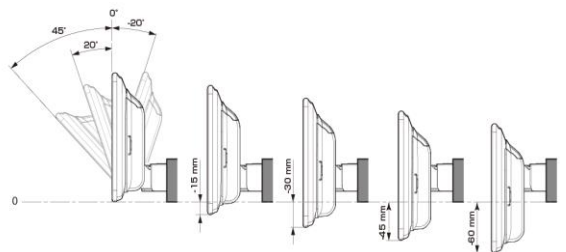

■ ディスプレイ取り付け寸法と調整可能位置 (DAF11V)

ディスプレイユニット寸法

調整可能なディスプレイ角度および上下の位置

■ ディスプレイ取り付け寸法と調整可能位置

ディスプレイユニット寸法

調整可能なディスプレイ角度および上下の位置

モデル名	画面サイズ	製品名		取付けに必要なキット		取付け推奨位置		オプション			備考		
		標準小売価格(税込)	取付け	装着位置	前後位置	ディスプレイ角度	ディスプレイ高さ	ステアリングリモコン対応 対応可否	取付けキット	純正リアカメラ変換		モニター接続用HDMI出力	
フローティングBIG DA	11型	DAF11V ¥82,000 ※1,2	×										
	9型	DAF9V ¥72,000 ※1,2	×										
		DAF9 ¥62,000 ※1,2	×										
ディスプレイオーディオ	7型	DA7 ¥41,000 ※1	○	EST-801S EST-803S	-				未確認	-	-	×	2 DINサイズになります。

注記) ※1 純正リアカメラ画像はリバースON時のみ表示できます(カメラモードでは映りません)
 ※2 本体が1 DINサイズの為、EGB-100 (1 DINポケット) を取付けし開口部を塞ぐことをお勧めいたします。
 ※3 アルパイン製取付けキットとなります。
赤字はENDY様のキットとなります。

※適合表中の灰色に塗りつぶされたモデルは取付けできません

■スピーカー(1/2)

X PREMIUM SOUNDスピーカー							
取付け位置				フロントドア		リアドア	
純正スピーカーサイズ		-		16cm		16cm	
製品名 標準小売価格(税込)	スピーカータイプ	ツイーター取付けキット	取付け	バッフルなし	バッフルあり	バッフルなし	バッフルあり
X-711S ¥48,400	7x10inch セパレート		設定 無し				
X-181S ¥46,200	18cm セパレート		設定 無し				
X-171S ¥40,700	17cm セパレート		設定 無し	× ※1	KTX-N172B ¥5,940 ※2	× ※1	KTX-N172B ¥5,940 ※2
					KTX-Y171HB ¥7,150 ※2		KTX-Y171HB ¥7,150 ※2
X-171C ¥28,600	17cm コアキシャル		設定 無し	× ※1	KTX-N172B ¥5,940 ※2	× ※1	KTX-N172B ¥5,940 ※2
					KTX-Y171HB ¥7,150 ※2		KTX-Y171HB ¥7,150 ※2
X-710S ¥40,700	7x10inch セパレート		設定 無し				
X-180S ¥39,710	18cm セパレート		設定 無し				
X-170S ¥36,300	17cm セパレート		設定 無し	× ※1	KTX-N172B ¥5,940 ※2	× ※1	KTX-N172B ¥5,940 ※2
					KTX-Y171HB ¥7,150 ※2		KTX-Y171HB ¥7,150 ※2
X-170C ¥23,870	17cm コアキシャル		設定 無し	× ※1	KTX-N172B ¥5,940 ※2	× ※1	KTX-N172B ¥5,940 ※2
					KTX-Y171HB ¥7,150 ※2		KTX-Y171HB ¥7,150 ※2
X-160S ¥36,300	16cm セパレート		設定 無し	▲ ※3	KTX-N172B ¥5,940 ※2,5	▲ ※3	KTX-N172B ¥5,940 ※2,5
					KTX-Y171HB ¥7,150 ※2,5		KTX-Y171HB ¥7,150 ※2,5
X-160C ¥22,660	16cm コアキシャル		設定 無し	▲ ※3	KTX-N172B ¥5,940 ※2,5	▲ ※3	KTX-N172B ¥5,940 ※2,5
					KTX-Y171HB ¥7,150 ※2,5		KTX-Y171HB ¥7,150 ※2,5