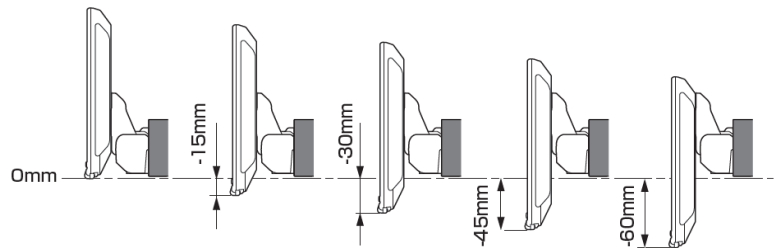

【ディスプレイユニット上下位置】

モデル名	画面サイズ	製品名 アルパインストア 参考価格(税込)	取付け	取付けに必要なキット		取付け推奨位置			オプション			備考	
						装着位置	前後位置	ディスプレイ高さ	ステアリングリモコン対応 対応可否	取付けキット	純正リア カメラ変換		モニター 接続用 HDMI出力
フローティング BIG DA	11 型	DAF11Z ¥113,080 ※1,2	×										
	9 型	DAF9Z ¥101,750 ※1,2	×										
ディスプレイ オーディオ	7 型	DA7Z ¥67,760 ※1	○	EST-801S or EST-803S	-				未確認	-		○	本体は1 DINサイズ 画面は7インチの筐体となります。