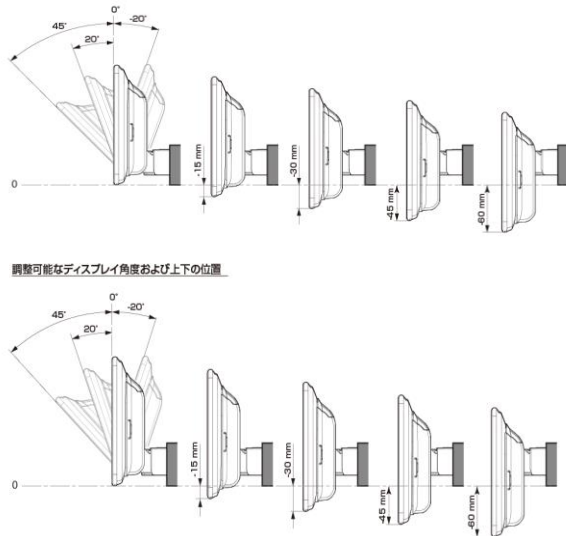

【ディスプレイユニット上下位置】

モデル名	画面サイズ	製品名 アルパインストア 参考価格(税込)	取付け	取付けに必要なキット		取付け推奨位置			オプション			備考	
						装着位置	前後位置	ディスプレイ高さ	ステアリングリモコン対応 対応可否	取付けキット	純正リア カメラ変換		モニター 接続用 HDMI出力
フローティング BIG DA	11 型	DAF11Z ¥113,080 ※1,2	×										
	9 型	DAF9Z ¥101,750 ※1,2	×										
ディスプレイ オーディオ	7 型	DA7Z ¥67,760 ※1	○	EST-801S or EST-803S	-				未確認	-		○	本体は1 DINサイズ 画面は7インチの筐体となります。

注記) ※1 純正リアカメラ画像はリバース時のみ表示できます (カメラモードでは映りません)
 ※2 本体が1 DINサイズの為、EGB-100 (1 DINポケット) を取付けし開口部を塞ぐこととお勧めいたします。
 ※3 アルパイン製取付けキットとなります。
赤字はENDY様のキットとなります。

■ディスプレイオーディオ Vシリーズ

<取付時の注意点>

- ・ディスプレイオーディオとETCユニット、ドライブレコーダーとの連携はできません。
- ・ディスプレイオーディオとのカメラ接続はRCA出力タイプのカメラのみとなります。
- ・ディスプレイオーディオとモニター接続はHDMI出力を持つ11型、9型のみとなります。HDMI接続対応のモニターをご使用下さい。
- ・車両のオーディオ開口部がインチ(180mm幅)もしくはインチワイド(200mm幅)の車両へ取り付ける場合の適合情報となります。メーカーオプション/ディーラーオプションや市販メーカー製のナビゲーションやオーディオで画面サイズが上記以外の製品が装着されている車両の場合は、別途純正部品が必要になる場合があります。
- ・取付推奨位置については、あくまでも一例となります。着座位置や体格に合わせて調整を行ってください。(前方視界や車両側のスイッチ・レバー類の操作を損なうことのないように取り付けてください)
- ・掲載している情報は、車両側の変更などで予告なく変更になる場合があります。
- ・ディスプレイオーディオの取付けキット、一部変換キットについては、「ENDY」様のキットを使用いたします。「ENDY」様のキットについての詳細は下記ホームページを参照お願い致します。
 ディスプレイオーディオ取付けキットはコチラ http://www.endy-toko.jp/download/pdf/car_compo_endy.pdf
 純正カメラ接続キットはコチラ <http://www.endy-toko.jp/download/pdf/backcamera.pdf>

■ ディスプレイ取り付け寸法と調整可能位置 (DAF11V)

ディスプレイユニット寸法

調整可能なディスプレイ角度および上下の位置

■ ディスプレイ取り付け寸法と調整可能位置

ディスプレイユニット寸法

調整可能なディスプレイ角度および上下の位置

モデル名	画面サイズ	製品名		取付けに必要なキット		取付け推奨位置		オプション			備考		
		標準小売価格(税込)	取付け	装着位置	前後位置	ディスプレイ角度	ディスプレイ高さ	ステアリングリモコン対応 対応可否	取付けキット	純正リアカメラ変換		モニター接続用HDMI出力	
フローティングBIG DA	11型	DAF11V ¥82,000 ※1,2	×										
	9型	DAF9V ¥72,000 ※1,2	×										
		DAF9 ¥62,000 ※1,2	×										
ディスプレイオーディオ	7型	DA7 ¥41,000 ※1	○	EST-801S EST-803S	-				未確認	-	-	×	2 DINサイズになります。