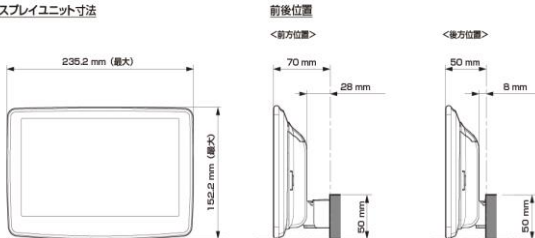

【ディスプレイユニット上下位置】

モデル名	画面サイズ	製品名 アルパインストア 参考価格(税込)	取付け	取付けに必要なキット		取付け推奨位置			オプション			備考	
						装着位置	前後位置	ディスプレイ高さ	ステアリングリモコン対応 対応可否	取付けキット	純正リア カメラ変換		モニター 接続用 HDMI出力
フローティング BIG DA	11 型	DAF11Z ¥113,080 ※1,2	×										
	9 型	DAF9Z ¥101,750 ※1,2	×										
ディスプレイ オーディオ	7 型	DA7Z ¥67,760 ※1	○	EST-801S or EST-803S	-				未確認	-		○	本体は1 DINサイズ 画面は7インチの筐体となります。

■ ディスプレイ取り付け寸法と調整可能位置 (DAF11V)

ディスプレイユニット寸法

調整可能なディスプレイ角度および上下の位置

■ ディスプレイ取り付け寸法と調整可能位置

ディスプレイユニット寸法

調整可能なディスプレイ角度および上下の位置

モデル名	画面サイズ	製品名		取付けに必要なキット		取付け推奨位置		オプション			備考		
		標準小売価格(税込)	取付け	装着位置	前後位置	ディスプレイ角度	ディスプレイ高さ	ステアリングリモコン対応 対応可否	取付けキット	純正リアカメラ変換		モニター接続用HDMI出力	
フローティングBIG DA	11型	DAF11V ¥82,000 ※1,2	×										
	9型	DAF9V ¥72,000 ※1,2	×										
		DAF9 ¥62,000 ※1,2	×										
ディスプレイオーディオ	7型	DA7 ¥41,000 ※1	○	EST-801S EST-803S	-				未確認	-	-	×	2 DINサイズになります。