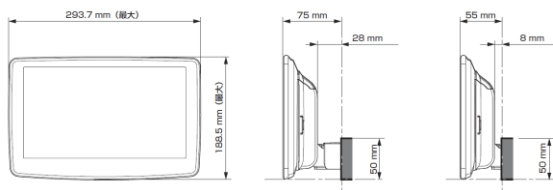

【ディスプレイユニット上下位置】

モデル名	画面サイズ	製品名 アルパインストア 参考価格(税込)	取付け	取付けに必要なキット		取付け推奨位置			オプション			備考	
						装着位置	前後位置	ディスプレイ高さ	ステアリングリモコン対応 対応可否	取付けキット	純正リア カメラ変換		モニター 接続用 HDMI出力
フローティング BIG DA	11 型	DAF11Z ¥113,080 ※1,2	×										
	9 型	DAF9Z ¥101,750 ※1,2	×										
ディスプレイ オーディオ	7 型	DA7Z ¥67,760 ※1	○	EST-801S or EST-803S	-				未確認	-		○	本体は1 DINサイズ 画面は7インチの筐体となります。

注記) ※1 純正リアカメラ画像はリバース時のみ表示できます (カメラモードでは映りません)
 ※2 本体が1 DINサイズの為、EGB-100 (1 DINポケット) を取付けし開口部を塞ぐこととお勧めいたします。
 ※3 アルパイン製取付けキットとなります。
赤字はENDY様のキットとなります。

■ディスプレイオーディオ Vシリーズ

<取付時の注意点>

- ・ディスプレイオーディオとETCユニット、ドライブレコーダーとの連携はできません。
- ・ディスプレイオーディオとのカメラ接続はRCA出力タイプのカメラのみとなります。
- ・ディスプレイオーディオとモニター接続はHDMI出力を持つ11型、9型のみとなります。HDMI接続対応のモニターをご使用下さい。
- ・車両のオーディオ開口部がインチ(180mm幅)もしくはインチワイド(200mm幅)の車両へ取り付ける場合の適合情報となります。メーカーオプション/ディーラーオプションや市販メーカー製のナビゲーションやオーディオで画面サイズが上記以外の製品が装着されている車両の場合は、別途純正部品が必要になる場合があります。
- ・取付推奨位置については、あくまでも一例となります。着座位置や体格に合わせて調整を行ってください。(前方視界や車両側のスイッチ・レバー類の操作を損なうことのないように取り付けてください)
- ・掲載している情報は、車両側の変更などで予告なく変更になる場合があります。
- ・ディスプレイオーディオの取付けキット、一部変換キットについては、「ENDY」様のキットを使用いたします。「ENDY」様のキットについての詳細は下記ホームページを参照お願い致します。
 ディスプレイオーディオ取付けキットはコチラ http://www.endy-toko.jp/download/pdf/car_compo_endy.pdf
 純正カメラ接続キットはコチラ <http://www.endy-toko.jp/download/pdf/backcamera.pdf>

■ ディスプレイ取り付け寸法と調整可能位置 (DAF11V)

ディスプレイユニット寸法

調整可能なディスプレイ角度および上下の位置

■ ディスプレイ取り付け寸法と調整可能位置

ディスプレイユニット寸法

調整可能なディスプレイ角度および上下の位置

モデル名	画面サイズ	製品名		取付けに必要なキット		取付け推奨位置		オプション			備考		
		標準小売価格(税込)	取付け	装着位置	前後位置	ディスプレイ角度	ディスプレイ高さ	ステアリングリモコン対応 対応可否	取付けキット	純正リアカメラ変換		モニター接続用HDMI出力	
フローティングBIG DA	11型	DAF11V ¥82,000 ※1,2	×										
	9型	DAF9V ¥72,000 ※1,2	×										
		DAF9 ¥62,000 ※1,2	×										
ディスプレイオーディオ	7型	DA7 ¥41,000 ※1	○	EST-801S EST-803S	-				未確認	-	-	×	2 DINサイズになります。