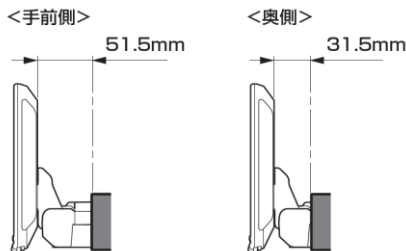

■ディスプレイオーディオ Zシリーズ

<取付時の注意点>

- ・DAF11Z/DAF9Zは、電源ケーブルが同梱されておりません。アルパイン製取付けキット、配線キットには電源ケーブルが同梱されています。本適合案内で紹介している「ENDY」様のキットや、市販の取付けキットを用いて取付ける場合は、別売の電源ケーブル(KCE-GPH16)が必要となります。
  ※DA7Zには電源ケーブルが同梱されています。
- ・DAF11Z、DAF9Zは本体部分が1 DINサイズの為、市販の1 DINポケット (ENDY様 EGB-100) を取付けし開口部を塞ぐこととお勧めいたします。
- ・車両のオーディオ開口部が7インチ (180mm幅) もしくは7インチワイド (200mm幅) の車両へ取り付ける場合の適合情報となります。
- ・メーカーオプション/ディーラーオプションや市販メーカー製のナビゲーションやオーディオで画面サイズが上記以外の製品が装着されている場合、別途純正部品等が必要になる場合があります。
- ・取付推奨位置については、あくまでも一例となります。着座位置や体格に合わせて調整を行ってください。

<下記の場合は取付できません>

- ハンドル操作や各種レバー (シフトレバーやワイパーレバー、ウイinkerレバーなど) 操作の妨げになる場合
- エアバッグ動作の妨げになる場合
- ハザードスイッチの操作の著しい妨げになる場合
- その他各種操作スイッチ類の識別や操作の妨げになる場合
- 各種メータ類や警告灯などの確認の妨げになる場合
- 車両装備 (スイッチやパネルなど) に干渉する場合
- ディスプレイオーディオの取付けキット、一部変換キットについては、「ENDY」様のキットを使用いたします。「ENDY」様のキットについての詳細は下記ホームページを参照お願い致します。

適合表中での「ENDY」様のキットについては、赤字にて表示いたします。
ディスプレイオーディオ取付けキットはコチラ <http://www.endy-toko.jp/download/pdf/car_compo_endy.pdf>
純正カメラ接続キットはコチラ <http://www.endy-toko.jp/download/pdf/backcamera.pdf>

【ディスプレイユニット前後位置】