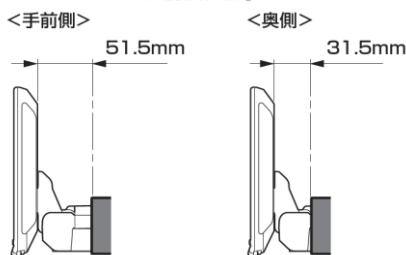

■ディスプレイオーディオ Zシリーズ

<取付時の注意点>

- DAF11Z/DAF9Zは、電源ケーブルが同梱されておりません。アルパイン製取付けキット、配線キットには電源ケーブルが同梱されています。本適合案内で紹介している「ENDY」様のキットや、市販の取付けキットを用いて取付ける場合は、別売の電源ケーブル(KCE-GPH16)が必要となります。
  ※DA7Zには電源ケーブルが同梱されています。
- DAF11Z、DAF9Zは本体部分が1 DINサイズの為、市販の1 DINポケット (ENDY様 EGB-100) を取付けし開口部を塞ぐことをお勧めいたします。
- 車両のオーディオ開口部が7インチ (180mm幅) もしくは7インチワイド (200mm幅) の車両へ取り付ける場合の適合情報となります。
- メーカーオプション/ディーラーオプションや市販メーカー製のナビゲーションやオーディオで画面サイズが上記以外の製品が装着されている場合、別途純正品等が必要になる場合があります。
- 取付推奨位置については、あくまでも一例となります。着座位置や体格に合わせて調整を行ってください。

<下記の場合は取付できません>

- ハンドル操作や各種レバー (シフトレバーやワイパーレバー、ウインカーレバーなど) 操作の妨げになる場合
- エアバッグ動作の妨げになる場合
- ハザードスイッチの操作の著しい妨げになる場合
- その他各種操作スイッチ類の識別や操作の妨げになる場合
- 各種メータ類や警告灯などの確認の妨げになる場合
- 車両装備 (スイッチやパネルなど) に干渉する場合

ディスプレイオーディオの取付けキット、一部交換キットについては、「ENDY」様のキットを使用いたします。「ENDY」様のキットについての詳細は下記ホームページを参照お願い致します。

適合表中での「ENDY」様のキットについては、赤字にて表示いたします。

ディスプレイオーディオ取付けキットはコチラ
純正カメラ接続キットはコチラ

<http://www.endy-toko.jp/download/pdf/car_compo_endy.pdf>
<http://www.endy-toko.jp/download/pdf/backcamera.pdf>

【ディスプレイユニット前後位置】