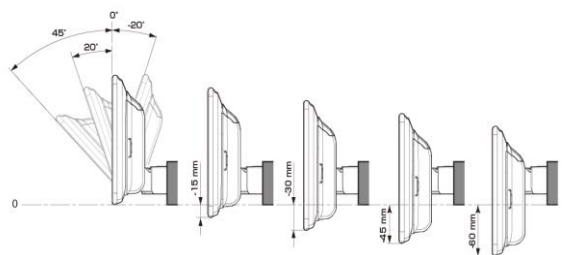

■ディスプレイ取り付け寸法と調整可能位置 (DAF11V)

ディスプレイユニット寸法

調整可能なディスプレイ角度および上下の位置

■ディスプレイ取り付け寸法と調整可能位置

ディスプレイユニット寸法

調整可能なディスプレイ角度および上下の位置

モデル名	画面サイズ	製品名		取付けに必要なキット		取付け推奨位置			オプション			備考		
		標準小売価格(税込)	取付け			装着位置	前後位置	ディスプレイ角度	ディスプレイ高さ	ステアリングリモコン対応 対応可否	取付けキット		純正リアカメラ変換	モニター接続用HDMI出力
フローティングBIG DA	11型	DAF11V ¥82,000 ※1,2	○	EST-111T	-	上段	出荷時のまま	0度	-60mm	○	KTX-G601R ※3	EVC-910TS ※1,4	○	ハザードボタンが若干隠れます。
	9型	DAF9V ¥72,000 ※1,2	○	EST-111T	-	上段	出荷時のまま	0度	-60mm	○	KTX-G601R ※3	EVC-910TS ※1,4	○	ディスプレイ上端がエアコン吹き出し口に若干かかります。
		DAF9 ¥62,000 ※1,2	○	EST-111T	-	上段	出荷時のまま	0度	-60mm	○	KTX-G601R ※3	EVC-910TS ※1,4	×	ディスプレイ上端がエアコン吹き出し口に若干かかります。
ディスプレイオーディオ	7型	DA7 ¥41,000 ※1	○	EST-111T	-					○	KTX-G601R ※3	EVC-910TS ※1,4	×	2 DINサイズになります。

- 注記) ※1 純正リアカメラ画像はリバースON時のみ表示できます (カメラモードでは映りません)
 ※2 本体が1 DINサイズの為、EGB-100 (1 DINポケット) を取付けし開口部を塞ぐこととお勧めいたします。
 ※3 アルパイン製取付けキットとなります。
 ※4 パナミックビュー装着車には対応しておりません。
赤字はENDY様のキットとなります。

※適合表中の灰色に塗りつぶされたモデルは取付けできません