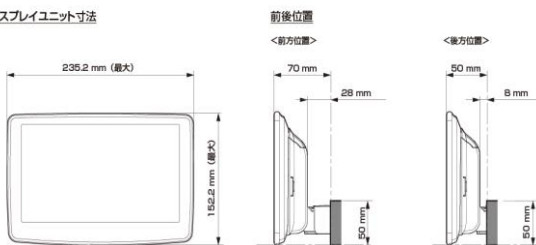

■ディスプレイ取り付け寸法と調整可能位置 (DAF11V)

ディスプレイユニット寸法

調整可能なディスプレイ角度および上下の位置

■ディスプレイ取り付け寸法と調整可能位置

ディスプレイユニット寸法

調整可能なディスプレイ角度および上下の位置

モデル名	画面サイズ	製品名		取付けに必要なキット		取付け推奨位置			オプション			備考		
		標準小売価格(税込)	取付け			装着位置	前後位置	ディスプレイ角度	ディスプレイ高さ	ステアリングリモコン対応 対応可否	取付けキット		純正リアカメラ変換	モニター接続用HDMI出力
フローティングBIG DA	11型	DAF11V ¥82,000 ※1,2	○	EST-111T	-	上段	出荷時のまま	0度	-60mm	○	KTX-G601R ※3	EVC-910TS ※1,4	○	ハザードボタンが若干隠れます。
	9型	DAF9V ¥72,000 ※1,2	○	EST-111T	-	上段	出荷時のまま	0度	-60mm	○	KTX-G601R ※3	EVC-910TS ※1,4	○	ディスプレイ上端がエアコン吹き出し口に若干かかります。
		DAF9 ¥62,000 ※1,2	○	EST-111T	-	上段	出荷時のまま	0度	-60mm	○	KTX-G601R ※3	EVC-910TS ※1,4	×	ディスプレイ上端がエアコン吹き出し口に若干かかります。
ディスプレイオーディオ	7型	DA7 ¥41,000 ※1	○	EST-111T	-					○	KTX-G601R ※3	EVC-910TS ※1,4	×	2 DINサイズになります。

- 注記) ※1 純正リアカメラ画像はリバースON時のみ表示できます (カメラモードでは映りません)
 ※2 本体が1 DINサイズの為、EGB-100 (1 DINポケット) を取付けし開口部を塞ぐこととお勧めいたします。
 ※3 アルパイン製取付けキットとなります。
 ※4 パナミックビュー装着車には対応しておりません。
赤字はENDY様のキットとなります。

※適合表中の灰色に塗りつぶされたモデルは取付けできません