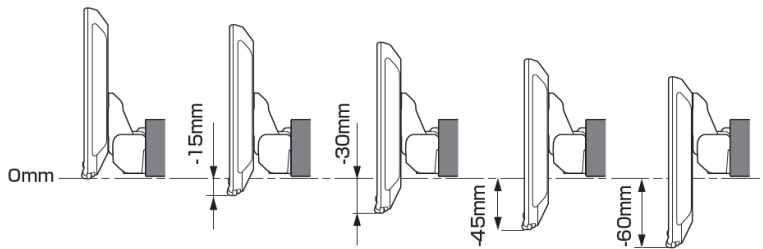

適合表中での「ENDY」様のキットについては、赤字にて表示いたします。

ディスプレイオーディオ取付けキットはコチラ
純正カメラ接続キットはコチラ

http://www.endy-toko.jp/download/pdf/car_compo_endy.pdf
<http://www.endy-toko.jp/download/pdf/backcamera.pdf>

【ディスプレイユニット前後位置】

【ディスプレイユニット上下位置】

モデル名	画面サイズ	製品名		取付けに必要なキット		取付け推奨位置			オプション			備考	
		アルパインストア 参考価格(税込)	取付け			装着位置	前後位置	ディスプレイ高さ	ステアリングリモコン対応 対応可否	純正リアカメラ変換	モニター接続用HDMI出力		
フローティング BIG DA	11型	DAF11Z ¥113,080 ※1,2	○	EST-111T	-	上段	手前	-30mm	○	KTX-Y502R ※3	KWX-Y300NR ※3	○	
	9型	DAF9Z ¥101,750 ※1,2	○	EST-111T	-	上段	手前	-30mm	○	KTX-Y502R ※3	KWX-Y300NR ※3	○	
ディスプレイ オーディオ	7型	DA7Z ¥67,760 ※1	×	EST-111T	-				○	KTX-Y502R ※3	KWX-Y300NR ※3	○	車両側ブラケットとの取付けにネジが1点しか止められなかったため、適合不可 本体は1 DINサイズ 画面は7インチの筐体となります。