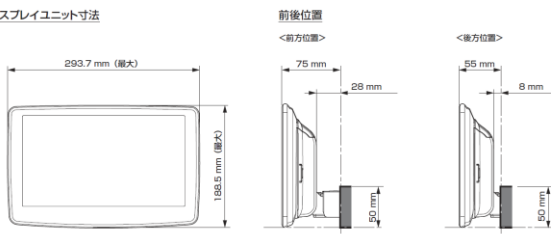

- 注記) ※1 純正リアカメラ画像はリバース時のみ表示できます (カメラモードでは映りません)
※2 本体が1 DINサイズの為、EGB-100 (1 DINポケット) を取付けし開口部を塞ぐことをお勧めいたします。
※3 アルパイン製取付けキットとなります。

赤字はENDY様のキットとなります。

■ディスプレイオーディオ Vシリーズ ※アルパイン公式オンラインショップ限定品

<取付時の注意点>

- ・ディスプレイオーディオとETCユニット、ドライブレコーダーとの連携はできません。
- ・ディスプレイオーディオとのカメラ接続はRCA出力タイプのカメラのみとなります。
- ・ディスプレイオーディオとモニター接続はHDMI出力を持つ11型、9型のみとなります。HDMI接続対応のモニターをご使用下さい。
- ・車両のオーディオ開口部が7インチ(180mm幅)もしくは7インチワイド(200mm幅)の車両へ取り付ける場合の適合情報となります。メーカーオプション/ディーラーオプションや市販メーカー製のナビゲーションやオーディオで画面サイズが上記以外の製品が装着されている車両の場合は、別途純正部品が必要になる場合があります。
- ・取付推奨位置については、あくまでも一例となります。着座位置や体格に合わせて調整を行ってください。(前方視界や車両側のスイッチ・レバー類の操作を損なうことのないように取り付けてください)
- ・掲載している情報は、車両側の変更などで予告なく変更になる場合があります。
- ・ディスプレイオーディオの取付けキット、一部変換キットについては、「ENDY」様のキットを使用いたします。「ENDY」様のキットについての詳細は下記ホームページを参照お願い致します。
 ディスプレイオーディオ取付けキットはコチラ http://www.endy-toko.jp/download/pdf/car_compo_endy.pdf
 純正カメラ接続キットはコチラ <http://www.endy-toko.jp/download/pdf/backcamera.pdf>

■ディスプレイ取り付け寸法と調整可能位置 (DAF11V)

ディスプレイユニット寸法

調整可能なディスプレイ角度および上下の位置

■ディスプレイ取り付け寸法と調整可能位置

ディスプレイユニット寸法

調整可能なディスプレイ角度および上下の位置

モデル名	画面サイズ	製品名		取付けに必要なキット		取付け推奨位置			オプション			備考		
		標準小売価格(税込)	取付け			装着位置	前後位置	ディスプレイ角度	ディスプレイ高さ	ステアリングリモコン対応 対応可否	取付けキット		純正リアカメラ変換	モニター接続用HDMI出力
フローティングBIG DA	11型	DAF11V ¥82,000 ※1,2	○	EST-111T	-	上段	出荷時のまま	0度	-60mm	○	KTX-G601R ※3	EVC-910TS ※1,4	○	ハザードボタンが若干隠れます。
	9型	DAF9V ¥72,000 ※1,2	○	EST-111T	-	上段	出荷時のまま	0度	-60mm	○	KTX-G601R ※3	EVC-910TS ※1,4	○	ディスプレイ上端がエアコン吹き出し口に若干かかります。
		DAF9 ¥62,000 ※1,2	○	EST-111T	-	上段	出荷時のまま	0度	-60mm	○	KTX-G601R ※3	EVC-910TS ※1,4	×	ディスプレイ上端がエアコン吹き出し口に若干かかります。
ディスプレイオーディオ	7型	DA7 ¥41,000 ※1	○	EST-111T	-					○	KTX-G601R ※3	EVC-910TS ※1,4	×	2 DINサイズになります。