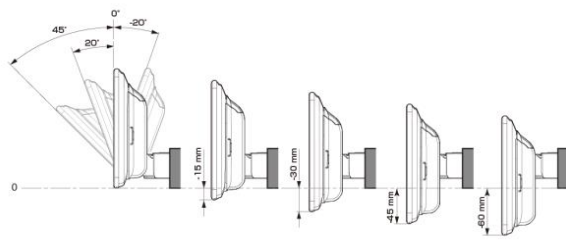

- 注記) ※1 純正リアカメラ画像はリバース時のみ表示できます (カメラモードでは映りません)
※2 本体が1 DINサイズの為、EGB-100 (1 DINポケット) を取付けし開口部を塞ぐことをお勧めいたします。
※3 アルパイン製取付けキットとなります。

赤字はENDY様のキットとなります。

■ディスプレイオーディオ Vシリーズ ※アルパイン公式オンラインショップ限定品

<取付時の注意点>

- ・ディスプレイオーディオとETCユニット、ドライブレコーダーとの連携はできません。
- ・ディスプレイオーディオとのカメラ接続はRCA出力タイプのカメラのみとなります。
- ・ディスプレイオーディオとモニター接続はHDMI出力を持つ11型、9型のみとなります。HDMI接続対応のモニターをご使用下さい。
- ・車両のオーディオ開口部が7インチ(180mm幅)もしくは7インチワイド(200mm幅)の車両へ取り付ける場合の適合情報となります。メーカーオプション/ディーラーオプションや市販メーカー製のナビゲーションやオーディオで画面サイズが上記以外の製品が装着されている車両の場合は、別途純正部品が必要になる場合があります。
- ・取付推奨位置については、あくまでも一例となります。着座位置や体格に合わせて調整を行ってください。(前方視界や車両側のスイッチ・レバー類の操作を損なうことのないように取り付けてください)
- ・掲載している情報は、車両側の変更などで予告なく変更になる場合があります。
- ・ディスプレイオーディオの取付けキット、一部変換キットについては、「ENDY」様のキットを使用いたします。「ENDY」様のキットについての詳細は下記ホームページを参照お願い致します。
 ディスプレイオーディオ取付けキットはコチラ http://www.endy-toko.jp/download/pdf/car_compo_endy.pdf
 純正カメラ接続キットはコチラ <http://www.endy-toko.jp/download/pdf/backcamera.pdf>

■ディスプレイ取り付け寸法と調整可能位置 (DAF11V)

ディスプレイユニット寸法

調整可能なディスプレイ角度および上下の位置

■ディスプレイ取り付け寸法と調整可能位置

ディスプレイユニット寸法

調整可能なディスプレイ角度および上下の位置

モデル名	画面サイズ	製品名		取付けに必要なキット		取付け推奨位置			オプション			備考		
		標準小売価格(税込)	取付け			装着位置	前後位置	ディスプレイ角度	ディスプレイ高さ	ステアリングリモコン対応 対応可否	取付けキット		純正リアカメラ変換	モニター接続用HDMI出力
フローティングBIG DA	11型	DAF11V ¥82,000 ※1,2	○	EST-111T	-	上段	出荷時のまま	0度	-60mm	○	KTX-G601R ※3	EVC-910TS ※1,4	○	ハザードボタンが若干隠れます。
	9型	DAF9V ¥72,000 ※1,2	○	EST-111T	-	上段	出荷時のまま	0度	-60mm	○	KTX-G601R ※3	EVC-910TS ※1,4	○	ディスプレイ上端がエアコン吹き出し口に若干かかります。
		DAF9 ¥62,000 ※1,2	○	EST-111T	-	上段	出荷時のまま	0度	-60mm	○	KTX-G601R ※3	EVC-910TS ※1,4	×	ディスプレイ上端がエアコン吹き出し口に若干かかります。
ディスプレイオーディオ	7型	DA7 ¥41,000 ※1	○	EST-111T	-					○	KTX-G601R ※3	EVC-910TS ※1,4	×	2 DINサイズになります。