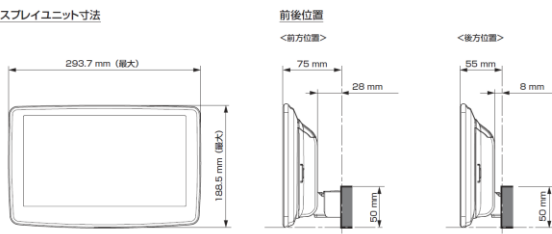

■ディスプレイオーディオ Vシリーズ ※アルパイン公式オンラインショップ限定品

<取付時の注意点>

- ・ディスプレイオーディオとETCユニット、ドライブレコーダーとの連携はできません。
- ・ディスプレイオーディオとのカメラ接続はRCA出力タイプのカメラのみとなります。
- ・ディスプレイオーディオとモニター接続はHDMI出力を持つ11型、9型のみとなります。HDMI接続対応のモニターをご使用下さい。
- ・車両のオーディオ開口部が7インチ(180mm幅)もしくは7インチワイド(200mm幅)の車両へ取り付ける場合の適合情報となります。メーカーオプション/ディーラーオプションや市販メーカー製のナビゲーションやオーディオで画面サイズが上記以外の製品が装着されている車両の場合は、別途純正部品が必要になる場合があります。
- ・取付推奨位置については、あくまでも一例となります。着座位置や体格に合わせて調整を行ってください。(前方視界や車両側のスイッチ・レバー類の操作を損なうことのないように取り付けてください)
- ・掲載している情報は、車両側の変更などで予告なく変更になる場合があります。
- ・ディスプレイオーディオの取付けキット、一部変換キットについては、「ENDY」様のキットを使用いたします。「ENDY」様のキットについての詳細は下記ホームページを参照お願い致します。
  ディスプレイオーディオ取付けキットはコチラ <http://www.endy-toko.jp/download/pdf/car_compo_endy.pdf>
  純正カメラ接続キットはコチラ <http://www.endy-toko.jp/download/pdf/backcamera.pdf>

■ ディスプレイ取り付け寸法と調整可能位置 (DAF11V)

ディスプレイユニット寸法