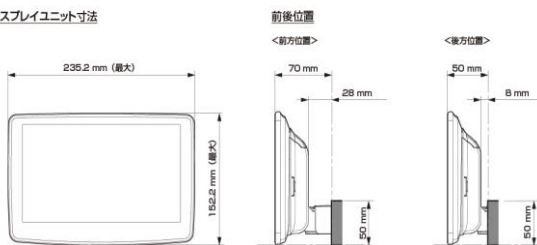

■ ディスプレイ取り付け寸法と調整可能位置

ディスプレイユニット寸法