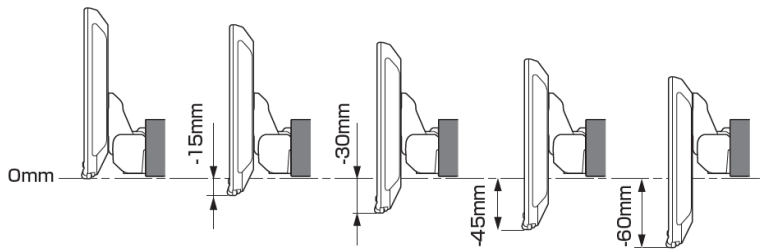

【ディスプレイユニット前後位置】

【ディスプレイユニット上下位置】

モデル名	画面サイズ	製品名		取付けに必要なキット		取付け推奨位置			オプション			備考	
		アルパインストア 参考価格(税込)	取付け			装着位置	前後位置	ディスプレイ高さ	ステアリングリモコン対応 対応可否	取付けキット	純正リアカメラ変換		モニター接続用HDMI出力
フローティング BIG DA	11型	DAF11Z ¥113,080 ※1,2	未検証										
	9型	DAF9Z ¥101,750 ※1,2	未検証										
ディスプレイ オーディオ	7型	DA7Z ¥67,760 ※1,2	○	EST-111T	-	-	-	-	未確認	-	-	○	本体は1 DINサイズ 画面は7インチの筐体となります。