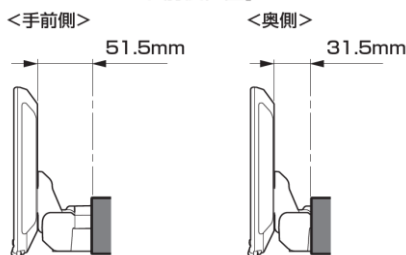

【ディスプレイユニット前後位置】

【ディスプレイユニット上下位置】

モデル名	画面サイズ	製品名		取付けに必要なキット		取付け推奨位置			オプション			備考	
		アルパインストア 参考価格(税込)	取付け			装着位置	前後位置	ディスプレイ高さ	ステアリングリモコン対応 対応可否	取付けキット	純正リアカメラ変換		モニター接続用HDMI出力
フローティング BIG DA	11型	DAF11Z ¥113,080 ※1,2	未検証										
	9型	DAF9Z ¥101,750 ※1,2	未検証										
ディスプレイ オーディオ	7型	DA7Z ¥67,760 ※1,2	○	EST-111T	-	-	-	-	未確認	-	-	○	本体は1 DINサイズ 画面は7インチの筐体となります。

- 注記) ※1 純正リアカメラ画像はリバーSON時のみ表示できます (カメラモードでは映りません)  
 ※2 本体が1 DINサイズの為、EGB-100 (1 DINポケット) を取付けし開口部を塞ぐことをお勧めいたします。  
 ※3 アルパイン製取付けキットとなります。  
**赤字はENDY様のキットとなります。**