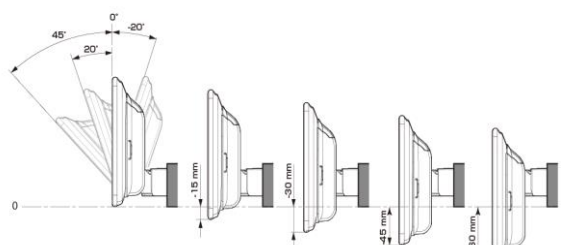

■ ディスプレイ取付け寸法と調整可能位置 (DAF11V)

ディスプレイユニット寸法

調整可能なディスプレイ角度および上下の位置

■ ディスプレイ取付け寸法と調整可能位置

ディスプレイユニット寸法

調整可能なディスプレイ角度および上下の位置

モデル名	画面サイズ	製品名		取付けに必要なキット		取付け推奨位置			オプション			備考		
		標準小売価格(税込)	取付け			装着位置	前後位置	ディスプレイ角度	ディスプレイ高さ	ステアリングリモコン対応 対応可否	取付けキット		純正リアカメラ変換	モニター接続用HDMI出力
フローティングBIG DA	11型	DAF11V ¥82,000 ※1,2	○	EST-111T	-	下段	出荷時のまま	0度	-15mm	○	KTX-G601R ※3	-	○	純正部品のオーディオレスカバーに含まれるスペーサーが必要です。
	9型	DAF9V ¥72,000 ※1,2	○	EST-111T	-	下段	出荷時のまま	0度	-15mm	○	KTX-G601R ※3	-	○	純正部品のオーディオレスカバーに含まれるスペーサーが必要です。
		DAF9 ¥62,000 ※1,2	○	EST-111T	-	下段	出荷時のまま	0度	-15mm	○	KTX-G601R ※3	-	×	純正部品のオーディオレスカバーに含まれるスペーサーが必要です。
ディスプレイオーディオ	7型	DA7 ¥41,000 ※1	オープン価格	EST-111T	-					○	KTX-G601R ※3	-	×	2DINサイズになります。

- 注記) ※1 純正リアカメラ画像はリバースON時のみ表示できます(カメラモードでは映りません)
 ※2 本体が1DINサイズの為、EGB-100(1DINポケット)を取付けし開口部を塞ぐこととお勧めいたします。
 ※3 アルパイン製取付けキットとなります。

X9NX2Sシリーズ (画面サイズ:9型)	X9NX2S	スマホ連携特化 シングルモデル	○	KTX-X9-AV-30	-	○	○	○	-
	オープン価格	地図更新 3年目1回無料							