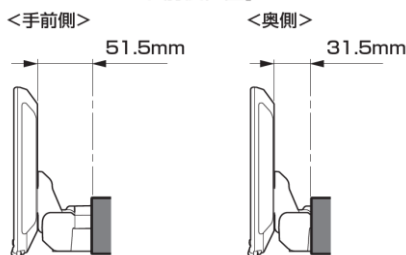

適合表中での「ENDY」様のキットについては、赤字にて表示いたします。

ディスプレイオーディオ取付けキットはコチラ

純正カメラ接続キットはコチラ

http://www.endy-toko.jp/download/pdf/car_compo_endy.pdf

<http://www.endy-toko.jp/download/pdf/backcamera.pdf>

【ディスプレイユニット前後位置】

【ディスプレイユニット上下位置】

モデル名	画面サイズ	製品名		取付けに必要なキット	取付け推奨位置				オプション			備考		
		アルパインストア 参考価格(税込)	取付け		装着位置	前後位置	ディスプレイ角度	ディスプレイ高さ	ステアリングリモコン対応 対応可否	取付けキット	純正リアカメラ変換		モニター接続用HDMI出力	
フローティング BIG DA	11型	DAF11Z ¥113,080 ※1,2	○	KTX-SP200DA※3 KTX-7W-NVE-80※3	-	下段	手前	0度	-15mm	○	取付けキットに同梱	-	○	取付けには別途7インチワイド用パネルが必要となります。
	9型	DAF9Z ¥101,750 ※1,2	○	KTX-SP200DA※3 KTX-7W-NVE-80※3	-	下段	手前	0度	-15mm	○	取付けキットに同梱	-	○	取付けには別途7インチワイド用パネルが必要となります。
ディスプレイ オーディオ	7型	DA7Z ¥67,760 ※1	○	KTX-SP200DA※3 KTX-7W-NVE-80※3	-					○	取付けキットに同梱	-	○	本体は1 DINサイズ 画面は7インチの筐体となります。 取付けには 別途7インチワイド用パネルが必要となります。