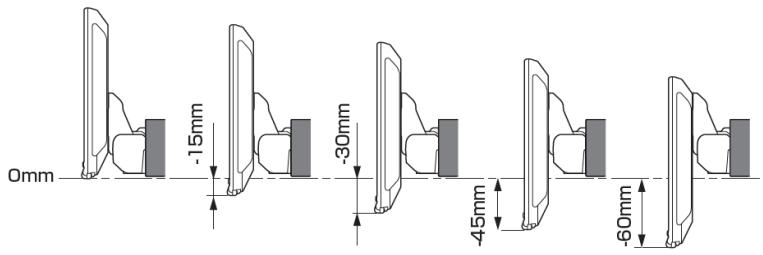

モデル名	画面サイズ	製品名		取付けに必要なキット	取付け推奨位置				オプション			備考		
		アルパインストア 参考価格(税込)	取付け		装着位置	前後位置	ディスプレイ角度	ディスプレイ高さ	ステアリングリモコン対応 対応可否	取付けキット	純正リアカメラ変換		モニター接続用HDMI出力	
フローティング BIG DA	11型	DAF11Z ¥113,080 ※1,2	○	KTX-SP200DA※3 KTX-7W-NVE-80※3	-	下段	手前	0度	-15mm	○	取付けキットに同梱	-	○	取付けには別途7インチワイド用パネルが必要となります。
	9型	DAF9Z ¥101,750 ※1,2	○	KTX-SP200DA※3 KTX-7W-NVE-80※3	-	下段	手前	0度	-15mm	○	取付けキットに同梱	-	○	取付けには別途7インチワイド用パネルが必要となります。
ディスプレイ オーディオ	7型	DA7Z ¥67,760 ※1	○	KTX-SP200DA※3 KTX-7W-NVE-80※3	-					○	取付けキットに同梱	-	○	本体は1 DINサイズ 画面は7インチの筐体となります。 取付けには 別途7インチワイド用パネルが必要となります。