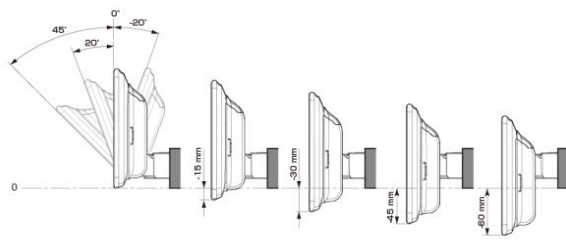

オープン価格

- 注記) ※1 純正リアカメラ画像はリバースON時のみ表示できます (カメラモードでは映りません)
 ※2 本体が1 DINサイズの為、EGB-100 (1 DINポケット) を取付けし開口部を塞ぐことをお勧めいたします。
 ※3 アルパイン製取付けキットとなります。
赤字はENDY様のキットとなります。

X9NX2Sシリーズ (画面サイズ: 9型)	X9NX2S	スマホ連携特化 シンプルモデル	○	KTX-X9-AV-30									○	ステアリング 連動	-
	オープン価格	地図更新 3年目1回無料		¥5,940									○		

■ ディスプレイ取付け寸法と調整可能位置 (DAF11V)

ディスプレイユニット寸法

調整可能なディスプレイ角度および上下の位置

■ ディスプレイ取付け寸法と調整可能位置

ディスプレイユニット寸法

調整可能なディスプレイ角度および上下の位置

モデル名	画面サイズ	製品名		取付けに必要なキット		取付け推奨位置			オプション			備考		
		標準小売価格(税込)	取付け			装着位置	前後位置	ディスプレイ角度	ディスプレイ高さ	ステアリングリモコン対応 対応可否	取付けキット		純正リアカメラ変換	モニター接続用HDMI出力
フローティングBIG DA	11型	DAF11V ¥82,000 ※1,2	○	EST-111T	-	下段	出荷時のまま	0度	-15mm	○	KTX-G601R ※3	-	○	純正部品のオーディオレスカバーに含まれるスペーサーが必要です。
	9型	DAF9V ¥72,000 ※1,2	○	EST-111T	-	下段	出荷時のまま	0度	-15mm	○	KTX-G601R ※3	-	○	純正部品のオーディオレスカバーに含まれるスペーサーが必要です。
		DAF9 ¥62,000 ※1,2	○	EST-111T	-	下段	出荷時のまま	0度	-15mm	○	KTX-G601R ※3	-	×	純正部品のオーディオレスカバーに含まれるスペーサーが必要です。
ディスプレイオーディオ	7型	DA7 ¥41,000 ※1	オープン価格	EST-111T	-					○	KTX-G601R ※3	-	×	2DINサイズになります。