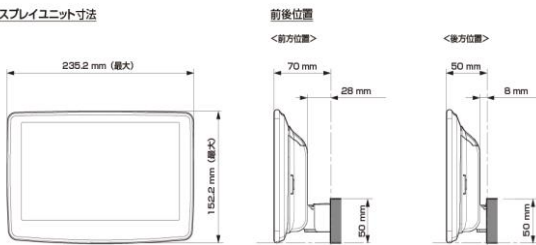

オープン価格

- 注記) ※1 純正リアカメラ画像はリバースON時のみ表示できます (カメラモードでは映りません)
 ※2 本体が1 DINサイズの為、EGB-100 (1 DINポケット) を取付けし開口部を塞ぐことをお勧めいたします。
 ※3 アルパイン製取付けキットとなります。
赤字はENDY様のキットとなります。

X9NX2Sシリーズ (画面サイズ: 9型)	X9NX2S	スマホ連携特化 シンプルモデル	○	KTX-X9-AV-30									○	ステアリング 連動	-
	オープン価格	地図更新 3年目1回無料		¥5,940									○		

■ ディスプレイ取付け寸法と調整可能位置 (DAF11V)

ディスプレイユニット寸法

調整可能なディスプレイ角度および上下の位置

■ ディスプレイ取付け寸法と調整可能位置

ディスプレイユニット寸法

調整可能なディスプレイ角度および上下の位置

モデル名	画面サイズ	製品名		取付けに必要なキット		取付け推奨位置			オプション			備考		
		標準小売価格(税込)	取付け			装着位置	前後位置	ディスプレイ角度	ディスプレイ高さ	ステアリングリモコン対応 対応可否	取付けキット		純正リアカメラ変換	モニター接続用HDMI出力
フローティングBIG DA	11型	DAF11V ¥82,000 ※1,2	○	EST-111T	-	下段	出荷時のまま	0度	-15mm	○	KTX-G601R ※3	-	○	純正部品のオーディオレスカバーに含まれるスペーサーが必要です。
	9型	DAF9V ¥72,000 ※1,2	○	EST-111T	-	下段	出荷時のまま	0度	-15mm	○	KTX-G601R ※3	-	○	純正部品のオーディオレスカバーに含まれるスペーサーが必要です。
		DAF9 ¥62,000 ※1,2	○	EST-111T	-	下段	出荷時のまま	0度	-15mm	○	KTX-G601R ※3	-	×	純正部品のオーディオレスカバーに含まれるスペーサーが必要です。
ディスプレイオーディオ	7型	DA7 ¥41,000 ※1	オープン価格	EST-111T	-					○	KTX-G601R ※3	-	×	2DINサイズになります。

- 注記) ※1 純正リアカメラ画像はリバースON時のみ表示できます(カメラモードでは映りません)
 ※2 本体が1DINサイズの為、EGB-100(1DINポケット)を取付けし開口部を塞ぐこととお勧めいたします。
 ※3 アルパイン製取付けキットとなります。

X9NX2Sシリーズ (画面サイズ:9型)	X9NX2S	スマホ連携特化 シングルモデル	○	KTX-X9-AV-30	-	○	○	○	-
	オープン価格	地図更新 3年目1回無料							