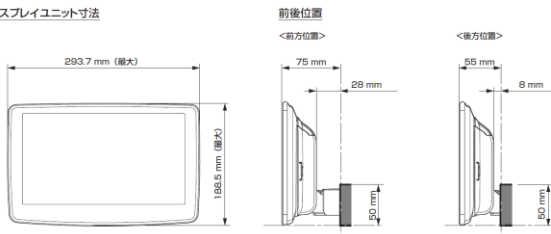

■ディスプレイオーディオ Vシリーズ

<取付け時の注意点>

- ディスプレイオーディオとETCユニット、ドライブレコーダーとの連携はできません。
- ディスプレイオーディオとのカメラ接続はRCA出力タイプのカメラのみとなります。
- ディスプレイオーディオとモニター接続はHDMI出力を持つ11型、9型のみとなります。HDMI接続対応のモニターをご使用下さい。
- 車両のオーディオ開口部がインチ(180mm幅)もしくは7インチワイド(200mm幅)の車両へ取り付ける場合の適合情報となります。メーカーオプション/ディーラーオプションや市販メーカー製のナビゲーションやオーディオで画面サイズが上記以外の製品が装着されている車両の場合は、別途純正部品が必要になる場合があります。
- 取付け推奨位置については、あくまでも一例となります。着座位置や体格に合わせて調整を行ってください。(前方視界や車両側のスイッチ・レバー類の操作を損なうことのないように取り付けてください)
- 掲載している情報は、車両側の変更などで予告なく変更になる場合があります。
- ディスプレイオーディオの取付けキット、一部変換キットについては、「ENDY」様のキットを使用いたします。「ENDY」様のキットについての詳細は下記ホームページを参照お願い致します。
  ディスプレイオーディオ取付けキットはコチラ <http://www.endy-toko.jp/download/pdf/car_compo_endy.pdf>
  純正カメラ接続キットはコチラ <http://www.endy-toko.jp/download/pdf/backcamera.pdf>

■ ディスプレイ取付け寸法と調整可能位置 (DAF11V)

ディスプレイユニット寸法