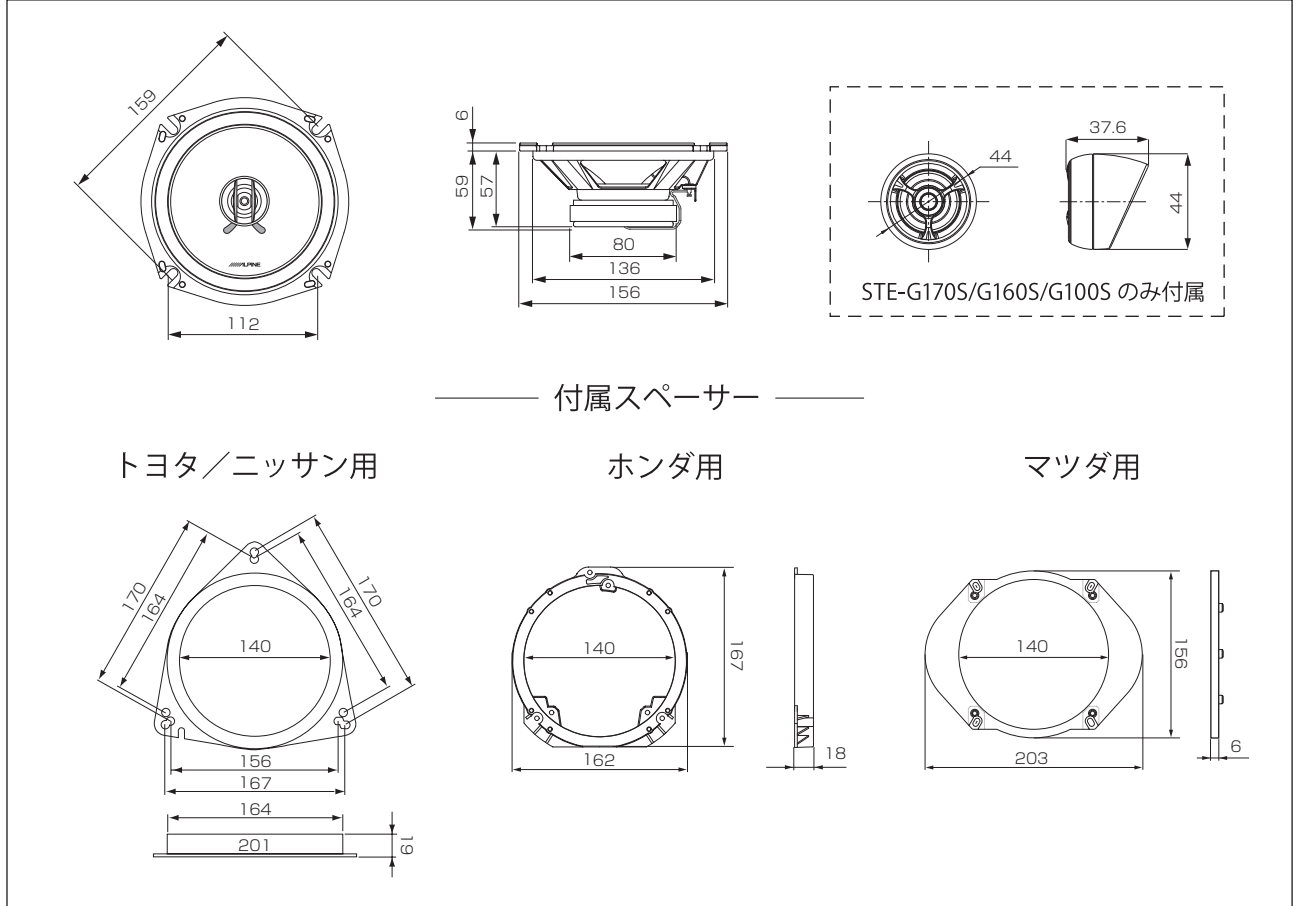

CUSTOM SPEAKER

GRADE UP SPEAKER

GRADE UP SPEAKER

STE-G170S/STE-G170C