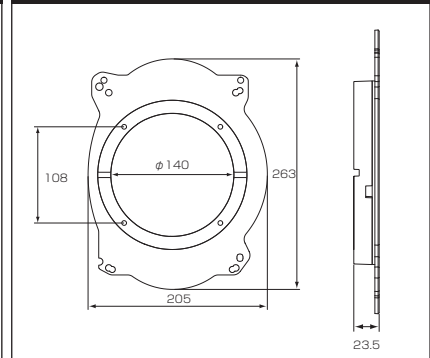

トヨタ/ニッサン 車用

KTX-Y691HB