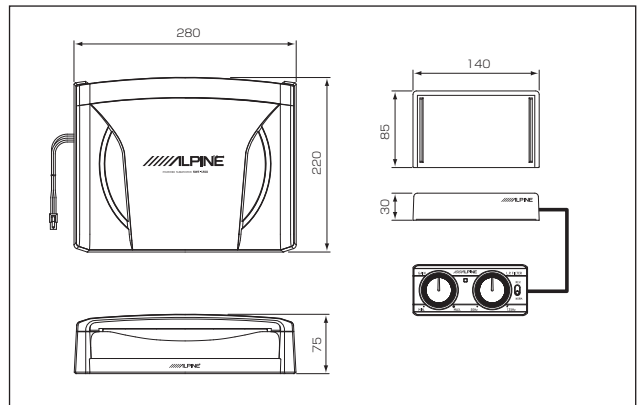

製品寸法図

POWERED SUBWOOFER

SWE-1200