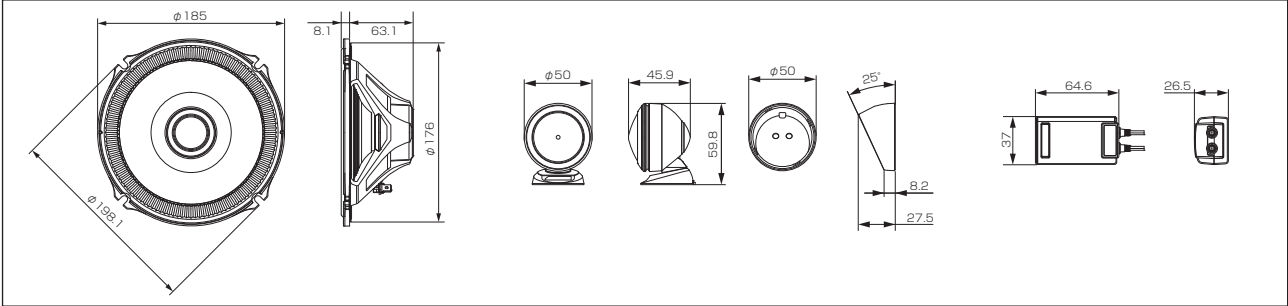

製品寸法図

記載以外の製品寸法図は、アルパインホームページ (<http://www.alpine.co.jp/speaker/fit/>) でご確認ください。▶

製品寸法図

CUSTOM SPEAKER

X SERIES

X SERIES

X-1805

X-7105