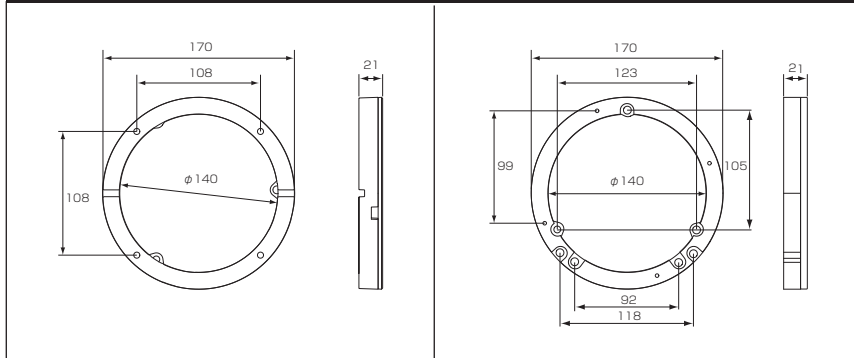

KTX-H170HB

ホンダ車用

KTX-H171HB