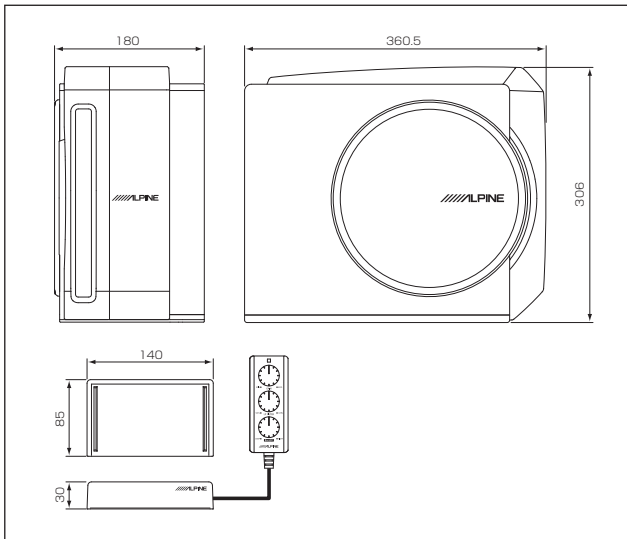

KTX-F171B

マツダ車用

KTX-T171B

KTX-T172B

製品寸法図

POWERED SUBWOOFER

SWE-1080

SWE-3000