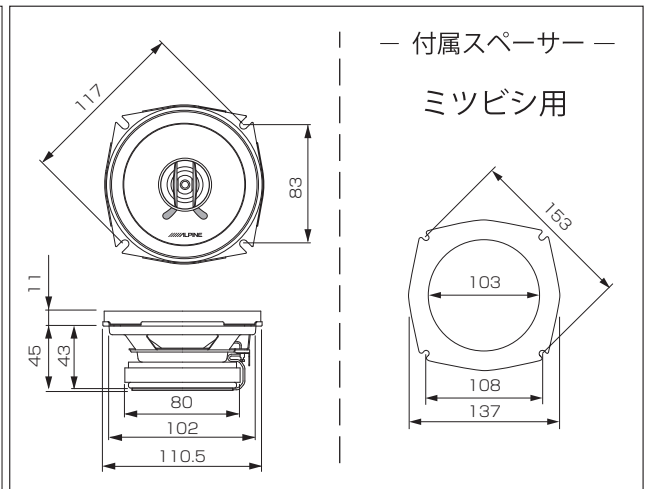

CUSTOM SPEAKER

GRADE UP SPEAKER

GRADE UP SPEAKER

STE-G170S/STE-G170C