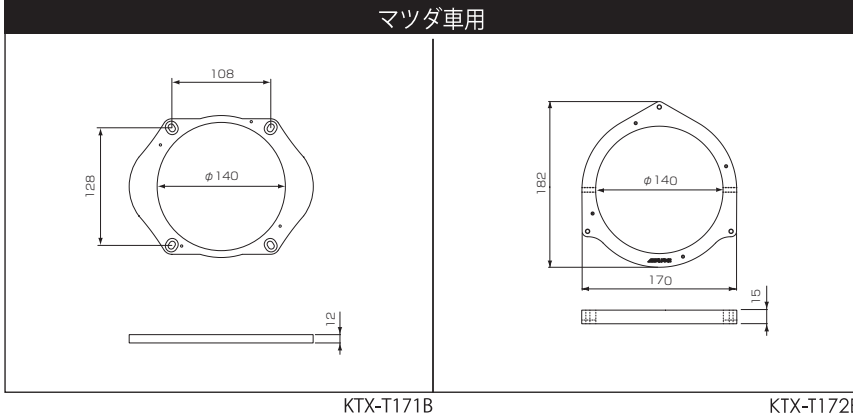

KTX-T172B

マツダ車用

KTX-T171B