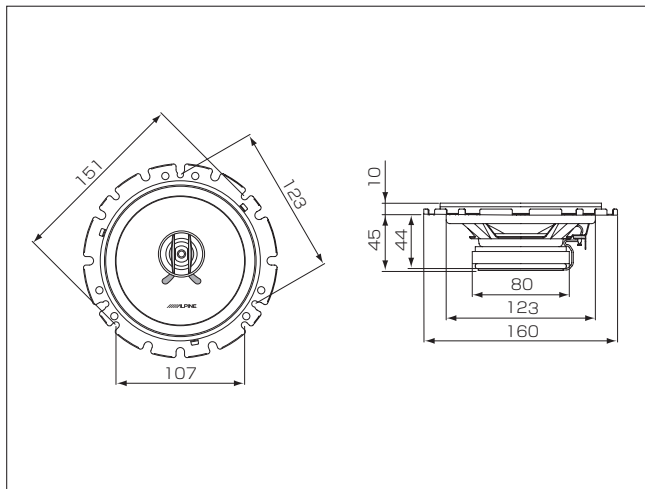

CUSTOM SPEAKER

GRADE UP SPEAKER

GRADE UP SPEAKER

STE-G170S/STE-G170C