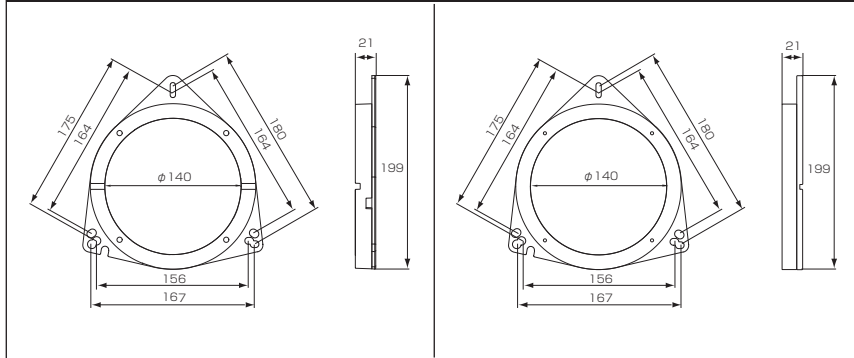

製品寸法図

CENTER / SATELLITE SPEAKER

SBS-0715

SPACER

KTX-S175

HYBRID INNER BUFFLE BOARD

トヨタ/スバル/ダイハツ/ニッサン/スズキ/マツダ 車用

KTX-Y171HB