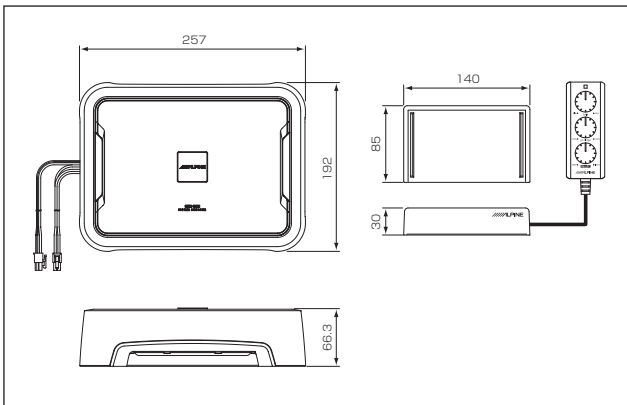

製品寸法図

POWERED SUBWOOFER

SWE-1500