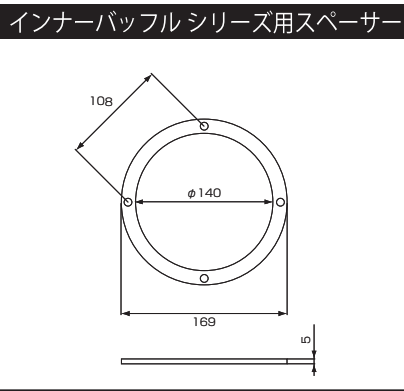

SPACER

KTX-S175