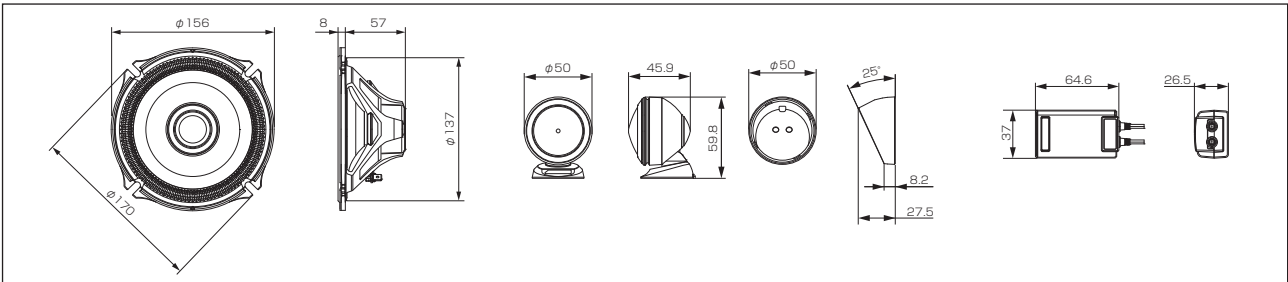

製品寸法図

記載以外の製品寸法図は、アルパインホームページ (<http://www.alpine.co.jp/speaker/fit/>) でご確認ください。▶

製品寸法図

CUSTOM SPEAKER

X SERIES

X SERIES

X-1805

X-7105