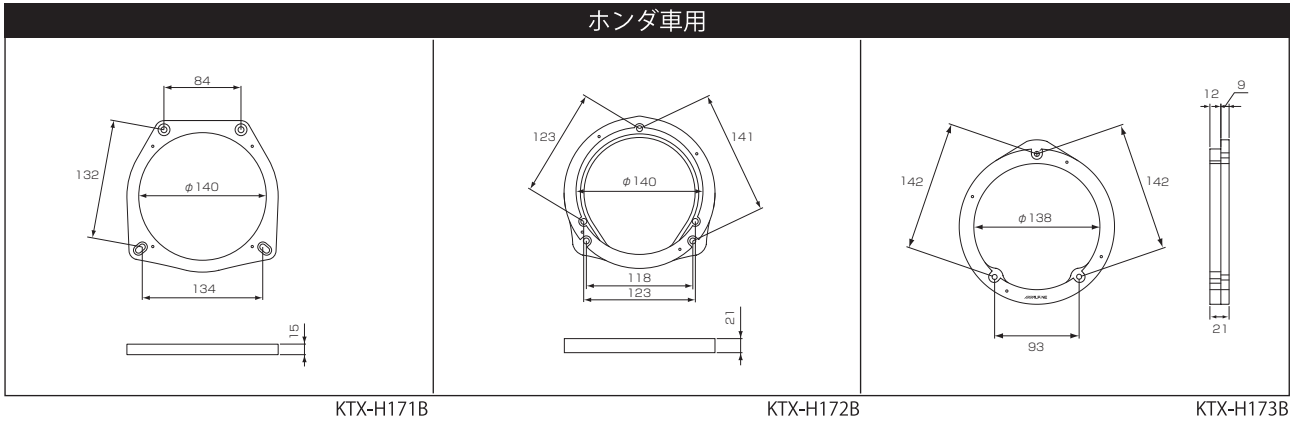

KTX-N171B

KTX-N172B

KTX-N173B

KTX-H172B

KTX-H173B

ホンダ車用

KTX-H171B