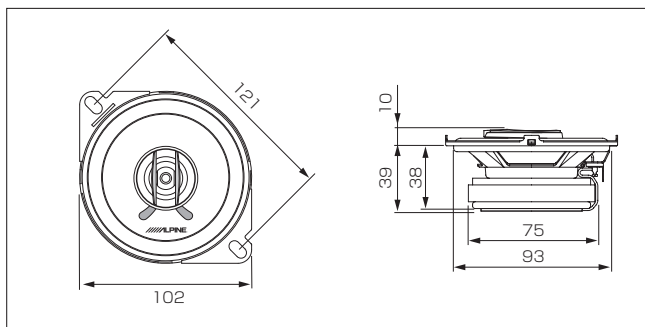

CUSTOM SPEAKER

GRADE UP SPEAKER

GRADE UP SPEAKER

STE-G170S/STE-G170C