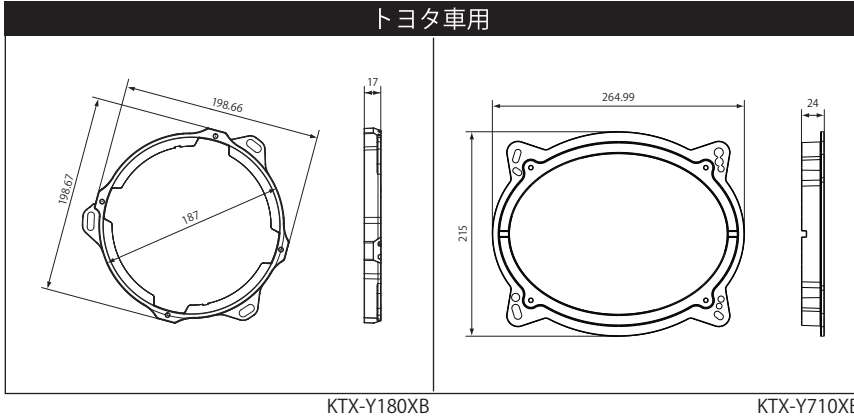

METAL INNER BUFFLE BOARD

トヨタ車用

表の見方

トヨタ

ニッサン

ホンダ

マツダ

三菱

スバル

スズキ

ダイハツ

製品寸法図