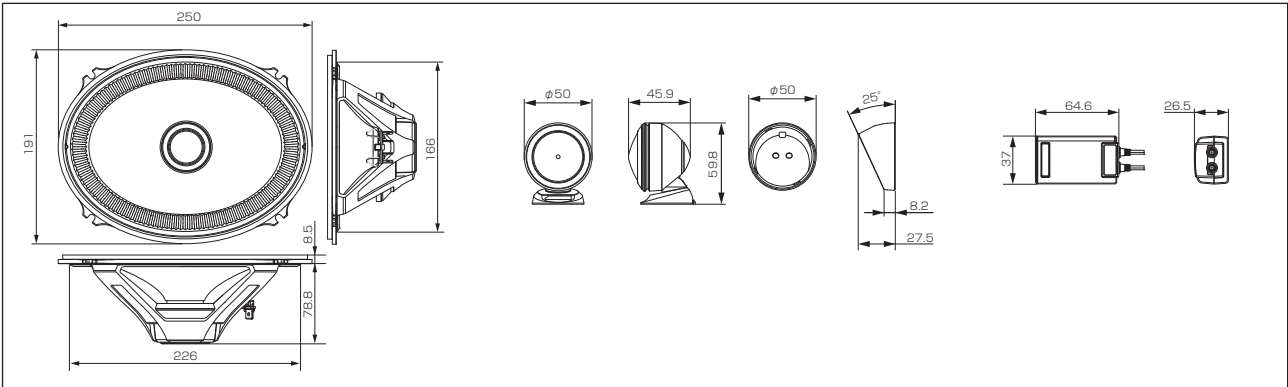

製品寸法図

記載以外の製品寸法図は、アルパインホームページ (<http://www.alpine.co.jp/speaker/fit/>) でご確認ください。▶

製品寸法図

CUSTOM SPEAKER

X SERIES

X SERIES

X-1805

X-7105