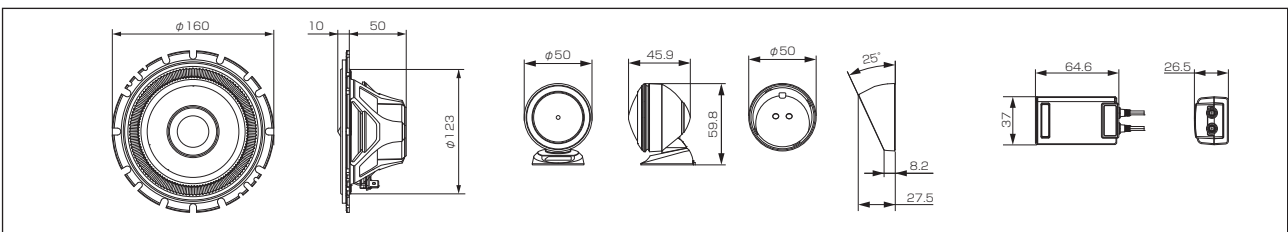

製品寸法図

CUSTOM SPEAKER

X SERIES

X SERIES

X-1805

X-7105

X-1705

X-170C

X-1605

X-160C