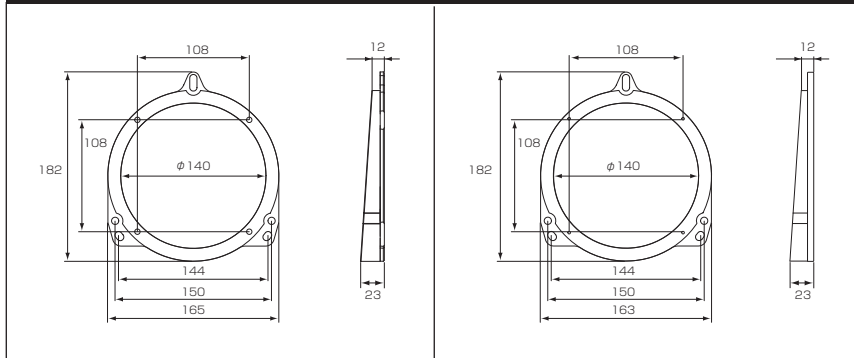

KTX-F170HB

スバル車用

KTX-F171HB