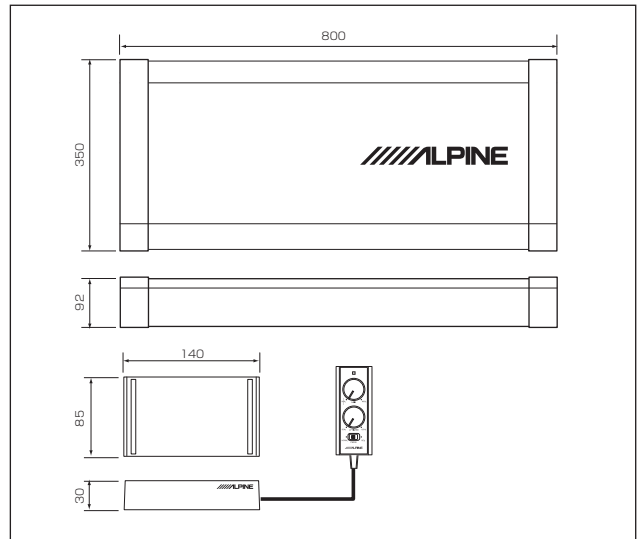

KTX-F171B

マツダ車用

KTX-T171B

KTX-T172B

製品寸法図

POWERED SUBWOOFER

SWE-1080

SWE-3000