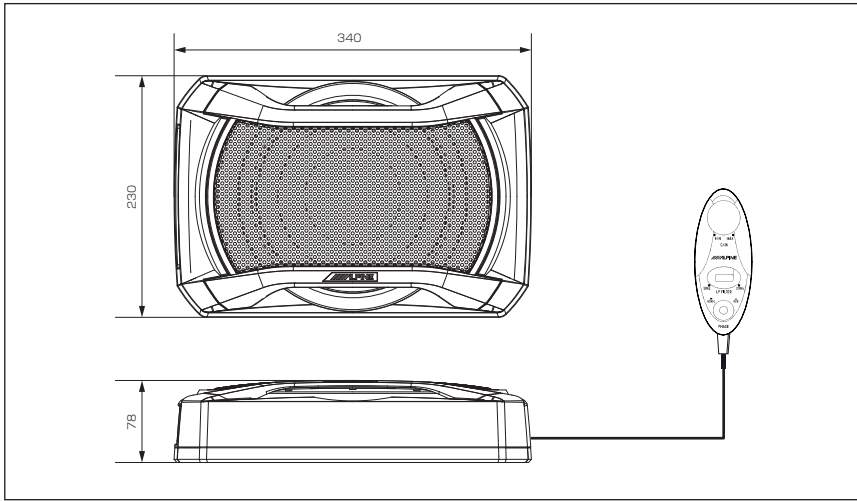

KTX-F171B

マツダ車用

KTX-T171B

KTX-T172B

製品寸法図

POWERED SUBWOOFER

SWE-1080

SWE-3000