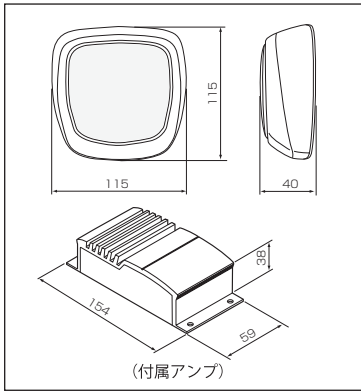

製品寸法図

CENTER / SATELLITE SPEAKER

SBS-0715