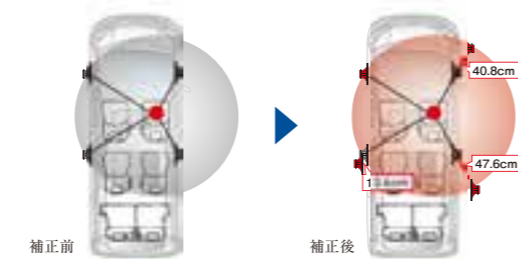

補正前 リスナーまでの距離がスピーカー間の距離と異なる
補正後 すべてのスピーカーからの距離を統一距離に補正
スピーカーの距離が異なるため音に偏りが出てしまう。音のタイミングがびったり揃い立体的でリアルなサウンドを実現。
※ヴェルファイア補正時イメージ

カメラガイド線チューニング

「安全に、安心して駐車したい」

実車で計測した正確なガイド線で、スムーズなステアリング操作。

車幅感覚や取り回しに不慣れな新車では、駐車時などは特に気を遣うもの。アルパインは実車で計測した正確な車種専用カメラガイド線を表示できるよう、あらかじめチューニングしています。