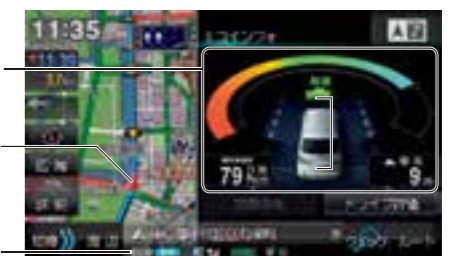

## 見やすい地図色

道路をもっと、しっかり見やすく。  
昼と夜で異なる地図表示ができます。

運転状況や好みに応じて4パターンから地図色を選択できます。さらに、スモールランプの点灯に連動して昼画面から夜画面へ切替えが可能です。夜間、暗い車室内でも安全に地図を見ることができます。

昼：道路強調

夜：道路強調

## エコインフォ

燃費情報表示やドライブ評価で、  
低燃費ドライブをアシスト。

標高や加速度情報、燃費情報などを画面に表示。また一定区間での燃費を点数で判定する「ドライブ評価」機能で、より低燃費となる運転に貢献します。

ドライブ評価などを行うエコガイド

自車位置を地図画面上に表示。

エコインジケータ

車種専用  
カーナビゲーション  
装着例車種専用  
カーナビゲーション  
ラインアップナビゲーション機能  
パーフェクトフィット