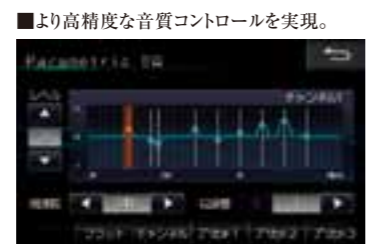

サウンドチューニング

「車内でも、気持ちのいいサウンドを楽しみたい」

熟練のマイスターが、車種ごとにきめ細かく音質をチューニング。

好きな音楽は、車内でもいい音で楽しみたい。それは誰もが思うこと。しかしそれを実現するのは簡単ではありません。理想的な音は車室内環境により異なります。アルパインでは専門の「サウンドマイスター」が車種ごとの音響特性を細かく分析し、最適な音をチューニング。立体的でリアルなサウンドを追求し、ボーカルが目前で歌っているような臨場感をつくり上げています。

特定の周波数やレベルなどを補正する「パラメトリックEQ」機能で、鮮明な音像を再現します。

■「タイムコレクション」機能で音の到達時間を補正し、臨場感を演出。

補正前 リスナーまでの距離がスピーカー間の距離と異なる  
補正後 すべてのスピーカーからの距離を統一距離に補正  
スピーカーの距離が異なるため音に偏りが出てしまう。音のタイミングがびったり揃い立体的でリアルなサウンドを実現。  
※ヴェルファイア補正時イメージ