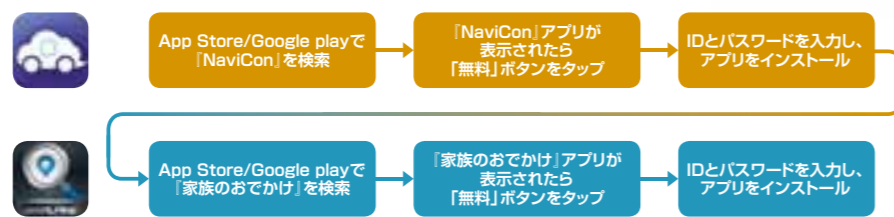

『家族のおでかけ検索』
アプリのダウンロード方法

■注意事項
株式会社デンソーのアプリ「NaviCon」を經由して車載ナビゲーションへ地点情報を送信いたします。あらかじめ「NaviCon Ver3.6以降」をインストールしておく必要があります。
*NaviConは株式会社デンソーの登録商品となります。詳細は以下URLよりご確認ください。
<http://navicon.denso.co.jp/user/support/index.php>

ご利用には「アルパインお客様登録」が必要です。詳しくはアルパインホームページをご覧ください。

ハンズフリー通話

携帯電話に触れることなく、気軽にハンズフリー通話。

カーナビ本体に内蔵されたマイク*でハンズフリー通話も可能です。Bluetooth®通信に対応した携帯電話が利用でき、さらに電話帳のナビ画面表示やナビ情報からの通話発信など、便利な機能も充実しています。
*EX009V/EX008V/X008V/007WVの各シリーズのみ

●Bluetooth®対応携帯電話の機種についてはアルパインホームページでご確認ください。