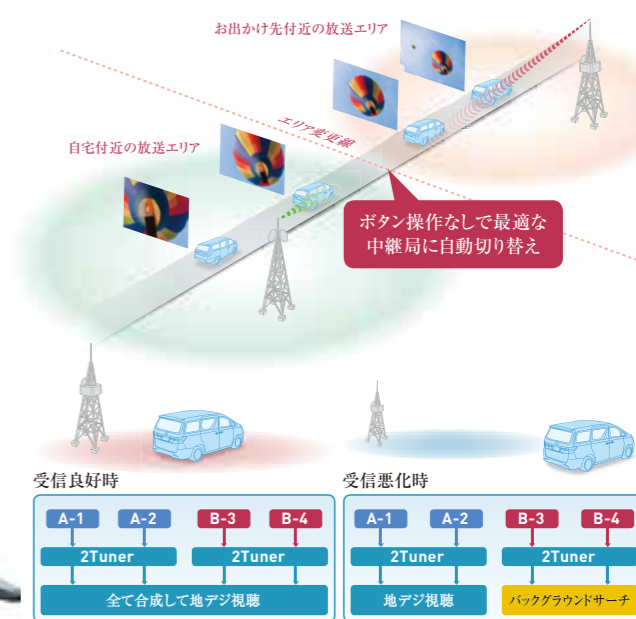

スーパークリアパネル(低反射フィルム)効果イメージ

一般的な光沢系ガラスパネル (車内や周囲の景色が映り込みやすい)      スーパークリアパネル (映り込みを抑え、見やすく表示)

※画像は、効果をわかりやすく表現したイメージです。

新開発スーパークリアパネル  
LCDの映像を、鮮明なまま映し出すパネル。圧倒的な美しさを実現します。

地デジ受信感度向上

決定的瞬間を見逃さない。  
高性能チューナーで安定受信。

高性能「4ダイバー地デジフルセグチューナー」と最適化されたアンテナ位置により、地デジ放送を安定して受信。データ放送も利用でき、災害発生時の緊急警報放送(EWS)にも対応しています。

フィルムアンテナの位置を車種ごとに最適化。

バックグラウンド中継局  
系列局サーチ

家族が楽しむ地デジは、ずっと美しいままで。  
視聴しながら中継局・系列局を自動サーチ。

走行中、同乗する家族が地デジ放送を楽しんでいる時は、ずっと美しい画質のまま見せてあげたい。でも放送エリアの境界では受信電波が弱く、地デジの画質も不安定になりがちです。そんな時は放送が途切れないよう、4つのチューナーのうち2つが地デジ視聴を担い、ほかの2つが電波を自動サーチ。放送エリアが変わる時も安定した受信状態を保ちます。

地デジの受信状態が良好な時は、4つのチューナーで電波を受信。受信状態悪化時は自動的に2チューナー受信となり、ほかの2チューナーが別局の電波を探し出します。

裏番組情報同時表示

画面を隠さない番組表示で、  
ストレスなく裏番組を選局できる。

エンターテインメントがもたらす感動や楽しさを、一瞬でも逃さないために。選局時でも画面を隠さず、番組名を一覧表示する新レイアウトを採用。9型/8型であれば、番組表示をしても地デジ視聴画面サイズは7型超の大きさ。ストレスを感じることなく裏番組を選べます。

AV/ナビ2画面表示

地デジやDVDを見ながらルート確認も。  
映像とマップを、2画面表示。

感動のクライマックスシーンを見ながら、地図で目的地をチェック。地デジ放送やDVDなどの楽しみを中断させることなく、2画面表示で目的地までの情報を確認できます。

指でタッチして、ドラッグ&ドロップで左右の画面を入れ替えられる。

車種専用  
カーナビゲーション  
装着例

車種専用  
カーナビゲーション  
ラインアップ