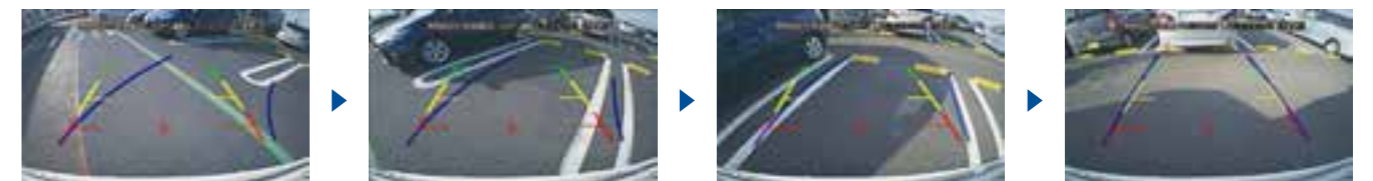

システムソリューション-2

ドライブセンサー

DRIVESENSOR

ステアリング連動バックビューカメラ/バックビューカメラ

安心・安全な運転をサポートする車種専用カメラシステム。

駐車時などに目視しにくい後方視界を確保。アルパイン製カーナビとの接続で、車種専用カメラガイド線を表示できます。また車種専用ステアリング連動バックビューカメラなら進路方向も表示され、さらに正確なステアリング操作が可能です。

バックビューカメラ(白)装着例