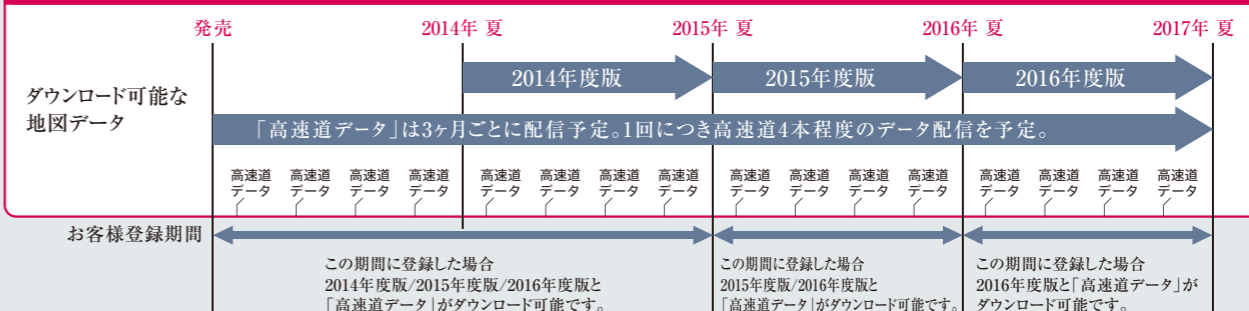

地図更新スケジュール

※データ配信前に、メールにてご案内させていただきます。

対象商品：EX009V/EX008V/X008V/007WV/VIE-X007WIIの各シリーズ、およびVIE-X007II