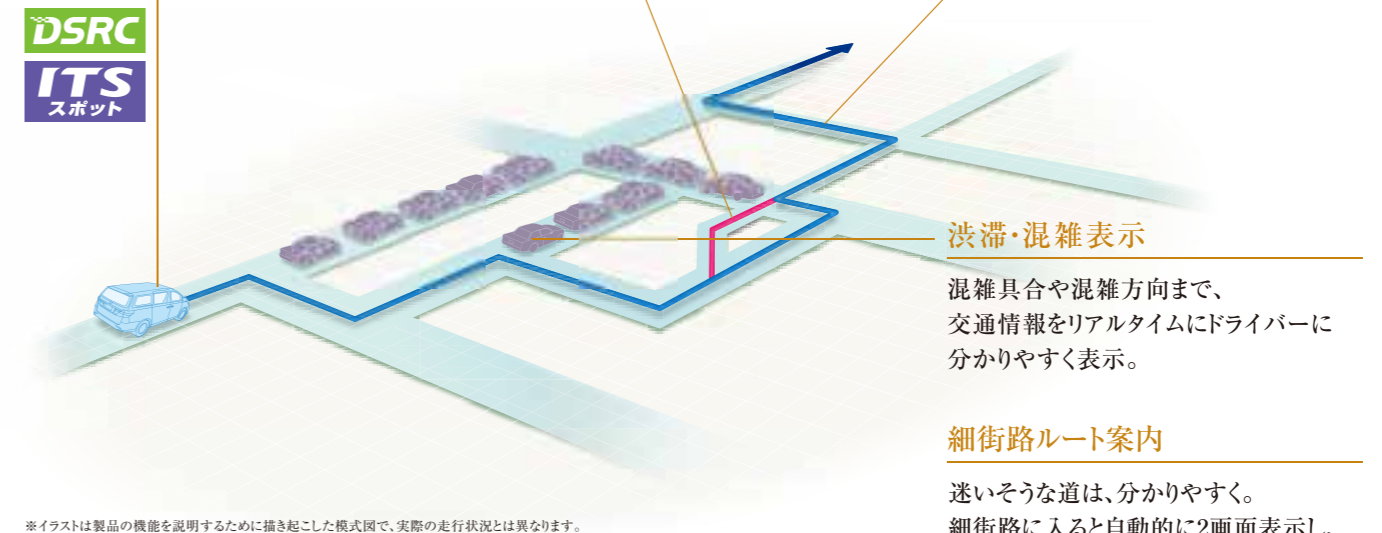

細街路ルート探索

細い道路でも、迷わない。幅5.5m未満の道もルート探索対象としています。