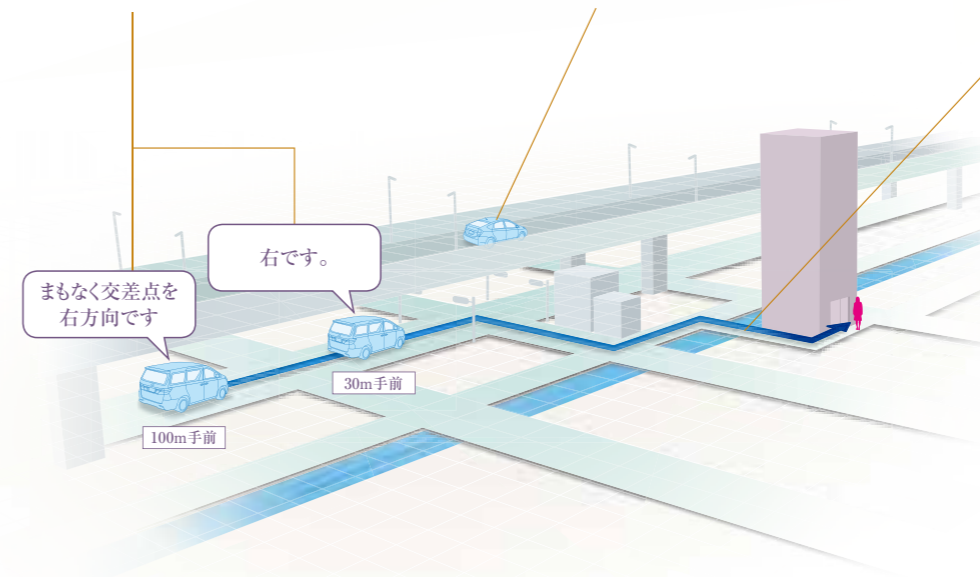

自転車位置高精度表示

高速道路の上下判定も正確に。自転車位置を高精度で表示。