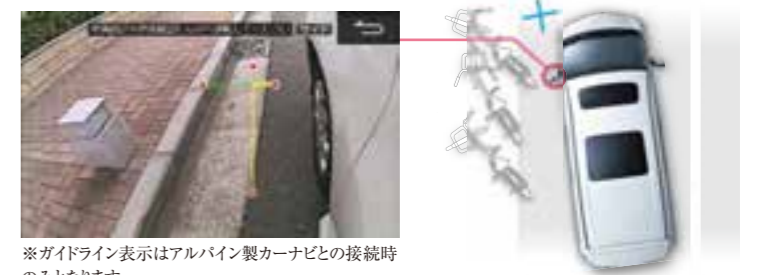

※ガイドライン表示はアルパイン製カーナビとの接続時のみとなります。

マルチビュー・フロントカメラ

狭いT字路などの出口でも、左右がしっかり見えて安心。

見通しの悪い交差点や狭いスペースの車庫入れなどで活躍するマルチビュー・フロントカメラ。「コーナービュー」「パノラマビュー」「トップビュー」という3パターンの映像を用途に応じて切り替えて表示できます。