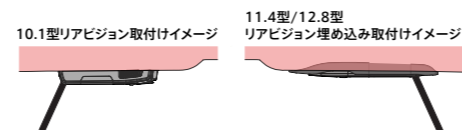

■機種によって機能は異なります。各機種の搭載機能については05-06ページをご確認ください。