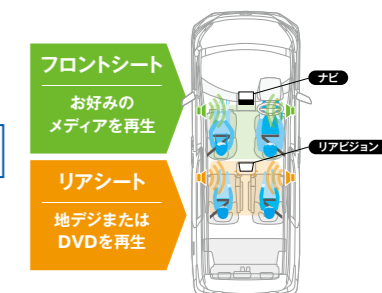

ダブルゾーン

◎リアビジョンリンク/HDMIリアビジョンリンクには、対応するリアビジョンとアルパインカーナビの接続が必要となります。接続に必要なケーブルについては、09ページをご確認ください。

Bluetooth対応

リアビジョンの音をヘッドフォンで楽しめる。Bluetooth対応モデルも。

Bluetooth (aptX) 対応ヘッドフォンを使って、リアシートだけを特別なエンターテインメント空間へ。周囲を気にせず、リアビジョンの音を存分にお楽しみいただけます。

※PXH12-RB-B、PXH12-RB-AVのみ対応 ※アルパインカーナビとのHDMIリアビジョンリンク接続が必要です