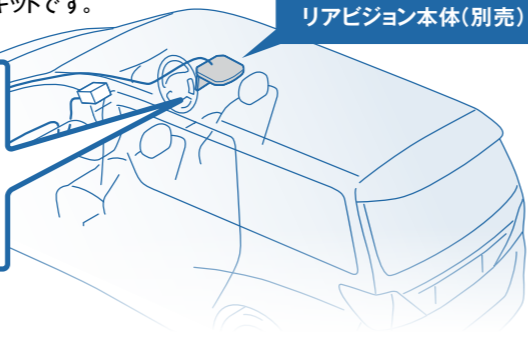

「車種専用パーフェクトフィット」の対応車種は、
アルパインホームページでもご確認いただけます。

お客様のクルマに、安全かつ美しい取付けを実現。

天井取付け型リアビジョンの取付けには、パーフェクトフィットが必要となります。

取付けの際に必要な専用金具や配線をセットにした車種専用の取付けキットです。

リアビジョン本体(別売)

-セット内容イメージ-

※イラストはイメージです。セット内容は製品によって異なります。

安全に関するご注意