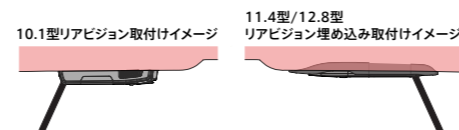

■機種によって機能は異なります。各機種の搭載機能については05-06ページをご確認ください。

プラズマクラスター技術

ママも安心の快適な車内空間へ。プラズマクラスター技術搭載。

静電気抑制、空気浄化、フェイスケア、脱臭等の効果が期待できるプラズマクラスターイオンを放出。特にニオイが気になる時は風量「ターボ」運転でさらにスピーディーに脱臭!