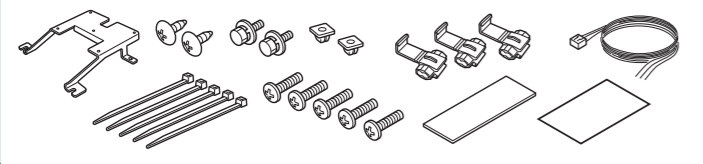

「車種専用パーフェクトフィット」の対応車種は、
アルパインホームページでもご確認いただけます。

お客様のおクルマに、安全かつ美しい取付けを実現。

天井取付け型リアビジョンの取付けには、パーフェクトフィットが必要となります。

取付けの際に必要な専用金具や配線をセットにした車種専用の取付けキットです。

リアビジョン本体(別売)

-セット内容イメージ-

※イラストはイメージです。セット内容は製品によって異なります。