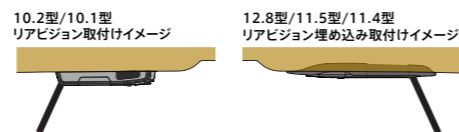

※PXH/RXHシリーズのみ

(イメージ)

車種専用パーフェクトフィット

インテリアと一体化する洗練のデザイン。ミラーに映り込みにくい配慮設計。

車種専用取付けキット「パーフェクトフィット」(別売)で、見た目も美しく装着。12.8型/11.5型/11.4型モデルは天井埋め込み※でバックミラーへの視界にも配慮しました。パーフェクトフィットは車種・画面サイズごとに幅広くラインアップを揃えています。詳しくは07-08ページをご覧ください。 ※一部車種を除く