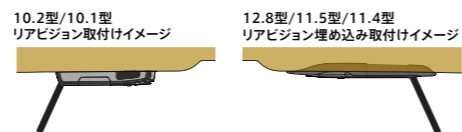

## 車種専用パーフェクトフィット

インテリアと一体化する洗練のデザイン。ミラーに映り込みにくい配慮設計。

車種専用取付けキット「パーフェクトフィット」(別売)で、見た目も美しく装着。12.8型/11.5型/11.4型モデルは天井埋め込み※でバックミラーへの視界にも配慮しました。パーフェクトフィットは車種・画面サイズごとに幅広くラインアップを揃えています。詳しくは07-08ページをご覧ください。 ※一部車種を除く