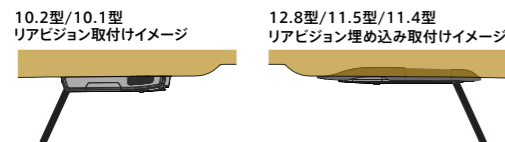

車種専用パーフェクトフィット

インテリアと一体化する洗練のデザイン。
ミラーに映り込みにくい配慮設計。