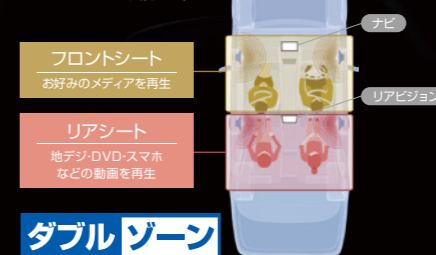

「HD-TVI」採用により、高鮮明なHD画質を実現。

アナログ方式で高解像度を有する「HD-TVI」採用により、HD画質を実現しました。

※HCE-C20HD/C25HDシリーズに採用

バックビュー

前席と後席で別のコンテンツを再生できる「ダブルゾーン」。

たとえば前席で好きな音楽を聴きながら、後席ではスマホの動画を観るといったことも可能です。

ダブルゾーン

※ダブルゾーン機能搭載のアルパインカーナビとの接続が必要です。

バックカメラ、フロントカメラ、サイドビューカメラなど、多彩なカメラをラインアップ。

車幅や進行方向が分かりやすい、「車種専用ガイド線」。

マルチビュー・バックカメラは、多様なカメラアングルへ切替え可能。また車種専用ガイド線により、車幅や進行方向を、より正確に把握することができます。

バックビュー

コーナービュー

パノラマビュー

トップビュー

車内の空気環境を改善する「プラズマクラスター技術」搭載。