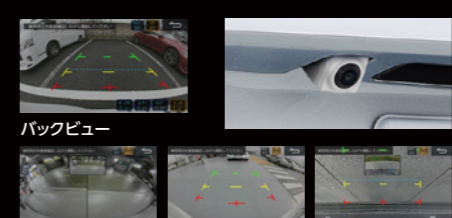

「HD-TVI」採用により、高鮮明なHD画質を実現。

アナログ方式で高解像度を有する「HD-TVI」採用により、HD画質を実現しました。

※HCE-C20HD/C25HDシリーズに採用

バックビュー

前席と後席で別のコンテンツを再生できる「ダブルゾーン」。

たとえば前席で好きな音楽を聴きながら、後席ではスマホの動画を観るといったことも可能です。

ダブルゾーン

※ダブルゾーン機能搭載のアルパインカーナビとの接続が必要です。

バックカメラ、フロントカメラ、サイドビューカメラなど、多彩なカメラをラインアップ。

車幅や進行方向が分かりやすい、「車種専用ガイド線」。

マルチビュー・バックカメラは、多様なカメラアングルへ切替え可能。また車種専用ガイド線により、車幅や進行方向を、より正確に把握することができます。

バックビュー

コーナービュー

パノラマビュー

トップビュー

車内の空気環境を改善する「プラズマクラスター技術」搭載。