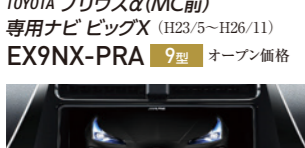

TOYOTA アルファード/ヴェルファイア専用ナビ ビッグX **X9NX-AV** 9型 オープン価格
アルファード/ヴェルファイア/アルファード ハイブリッド/ヴェルファイア ハイブリッド(H27/1~R1/12)

TOYOTA ライズ専用ナビ ビッグX (R1/11~現在) **X9NX-RZ-NR** 9型 オープン価格 **NEW** 8月発売予定
※ナビディスプレイパッケージ対応 ※パノラミックビューには対応しません。

TOYOTA ハリアー/ハリアー ハイブリッド専用ナビ ビッグX **EX9NX-HA** 9型 意匠登録済 オープン価格
※専用カーアロマ(ボトルタイプ)付属
ハリアー (H25/12~H29/6)、ハリアー ハイブリッド(H26/1~H29/6)

TOYOTA プリウスα専用ナビ ビッグX (H26/11~現在) **EX9NX-PRA2** 9型 オープン価格

TOYOTA ランドクルーザー プラド専用ナビ ビッグX (H29/9~現在) **X9NX-LP** 9型 オープン価格

TOYOTA RAV4/RAV4 ハイブリッド専用ナビ ビッグX (H31/4~現在) **X9NX-RV4-NR** 9型 オープン価格
※純正バックカメラ対応

SUZUKI ジムニー/ジムニー シェラ専用ナビ ビッグX **X9NX-JI** 9型 オープン価格 **NEW**
ジムニー(H30/7~現在)、ジムニー シェラ(H30/7~現在)

TOYOTA プリウスα(MC前)専用ナビ ビッグX (H23/5~H26/11) **EX9NX-PRA** 9型 オープン価格