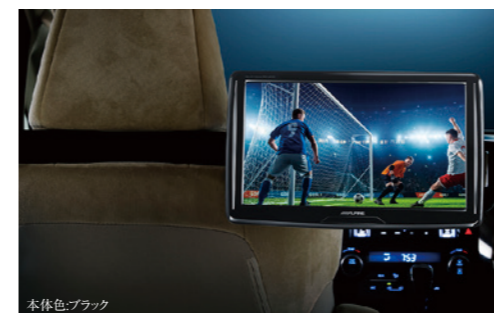

本体色:ブラック

11型WVGA
スリムリアビジョン
PKG-SB1100
オープン価格

本体色:ブラック

9型WVGA
スリムリアビジョン
PKG-SB910
オープン価格

アーム取付け型リアビジョン

本体色:ブラック

11型WVGA
スリムリアビジョン
PKG-M1100
オープン価格

本体色:ブラック