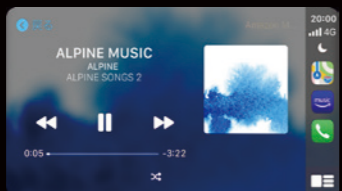

音楽アプリでお気に入りの曲を再生