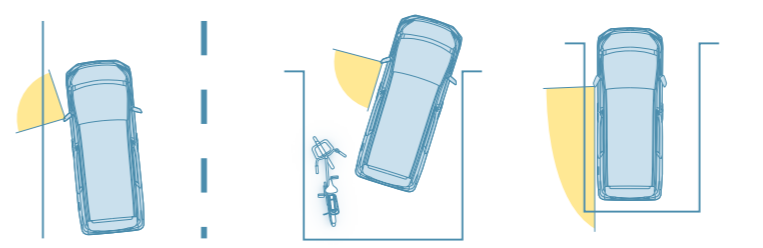

マルチビュー・サイドカメラ VOICETOUCHボイスタッチ対応 ※HCE-CS20HD-NVE/HCE-CS20HD-AVはボイスタッチでビュー切り替えが可能です。 ※ドアミラーに補助ミラーやオプションパーツを装着している場合は取付けできません。

※HCE-CS20HDシリーズはスライドガイド線は表示しません。

アルバイカーナビ(2020年モデル以降:NX/NX2シリーズ)専用 **ヴォクシー/ノア/エスクァイア専用マルチビュー・サイドカメラパッケージ**

HCE-CS20HD-NVE 標準小売価格 ¥39,050 (税込)

車種専用取付けキット付属

【対応車種】ヴォクシー/ノア(2014(H26)/1~2021(R3)/12)、ヴォクシーハイブリッド/ノアハイブリッド(2014(H26)/2~2021(R3)/12)、エスクァイア/エスクァイアハイブリッド(2014(H26)/10~2021(R3)/12)

アルバイカーナビ(2020年モデル以降:NX/NX2シリーズ)専用 **アルファード/ヴェルファイア専用マルチビュー・サイドカメラパッケージ**

HCE-CS20HD-AV 標準小売価格 ¥39,050 (税込)

車種専用取付けキット付属

【対応車種】アルファード/ヴェルファイア(2015(H27)/1~2019(R1)/12)

アルファード/ヴェルファイア専用マルチビュー・サイドカメラパッケージ **HCE-CS2000-AV** 標準小売価格 ¥41,580 (税込)

車種専用取付けキット付属

【対応車種】アルファード/ヴェルファイア(2015(H27)/1~2019(R1)/12)