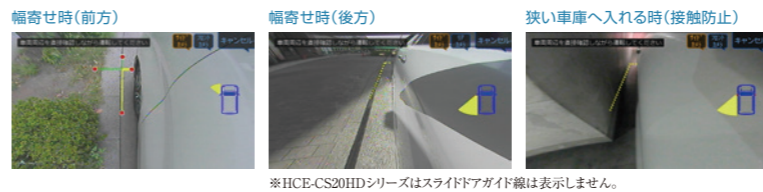

マルチビュー・サイドカメラ VOICETOUCHボイスタッチ対応 ※HCE-CS20HD-NVE/HCE-CS20HD-AVはボイスタッチでビュー切り替えが可能です。 ※ドアミラーに補助ミラーやオプションパーツを装着している場合は取付けできません。

※HCE-CS20HDシリーズはスライドガイド線は表示しません。

アルバイカーナビ(2020年モデル以降:NX/NX2シリーズ)専用 **ヴォクシー/ノア/エスクァイア専用マルチビュー・サイドカメラパッケージ**

HCE-CS20HD-NVE 標準小売価格 ¥39,050 (税込)

車種専用取付けキット付属

【対応車種】ヴォクシー/ノア(2014(H26)/1~2021(R3)/12)、ヴォクシーハイブリッド/ノアハイブリッド(2014(H26)/2~2021(R3)/12)、エスクァイア/エスクァイアハイブリッド(2014(H26)/10~2021(R3)/12)

アルバイカーナビ(2020年モデル以降:NX/NX2シリーズ)専用 **アルファード/ヴェルファイア専用マルチビュー・サイドカメラパッケージ**

HCE-CS20HD-AV 標準小売価格 ¥39,050 (税込)

車種専用取付けキット付属

【対応車種】アルファード/ヴェルファイア(2015(H27)/1~2019(R1)/12)

アルファード/ヴェルファイア専用マルチビュー・サイドカメラパッケージ **HCE-CS2000-AV** 標準小売価格 ¥41,580 (税込)

車種専用取付けキット付属

【対応車種】アルファード/ヴェルファイア(2015(H27)/1~2019(R1)/12)