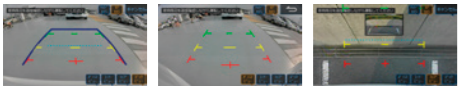

バックビュー 車両後方を歪みの少ない映像で表示します。

アルバイカーナビ(2020年モデル以降:NX/NX2シリーズ)専用 **車種専用マルチビュー・バックカメラパッケージ**

HCE-C20HD-RD-□□ (ブラック) HCE-C20HD-RD-□□-W (パールホワイト)

車種専用取付けキット・ダイレクト接続ケーブル付属 ※□□には下記[ ]の車種専用製品記号が入ります。

【対応車種】アルファード/ヴェルファイア/アルファード ハイブリッド/ヴェルファイア ハイブリッド(2015(H27)/1~2019(R1)/12)…[AV]、ヴォクシー/ノア(2014(H26)/1~2021(R3)/12)、ヴォクシー ハイブリッド/ノア ハイブリッド(2014(H26)/2~2021(R3)/12)、エスクァイア/エスクァイア ハイブリッド(2014(H26)/10~2021(R3)/12)…[NVE]、ハリヤー(2013(H25)/12~2020(R2)/6)、ハリヤー ハイブリッド(2014(H26)/1~2020(R2)/6)…[HA]

▶上記車種専用モデル 標準小売価格 ¥32,450 (税込)

【対応車種】ランドクルーザー プラド(2009(H21)/9~現在)…[LP] ▶左記車種専用モデル 標準小売価格 ¥30,690 (税込)

アルバイカーナビ(2020年モデル以降:NX/NX2シリーズ)専用 **マルチビュー・バックカメラ ダイレクト接続タイプ**

HCE-C20HD-RD (ブラック)
HCE-C20HD-RD-W (パールホワイト)

標準小売価格 ¥24,970 (税込)

※車両ごとの取付け状況により別売のダイレクト接続ケーブル(KWX-G001)または車種専用ダイレクト接続ケーブルが必要となります。
※汎用タイプの装着には別売の取付けキットが必要となります。

アルバイカーナビ/ディスプレイオーディオ(DAF11Z/DAF9Z/DA7Z)対応 **マルチビュー・バックカメラ ダイレクト接続タイプ**

HCE-C2000RD (ブラック)
HCE-C2000RD-W (パールホワイト)

標準小売価格 ¥27,610 (税込)

※車両ごとの取付け状況により別売の接続ケーブル(KWX-G001)または車種専用ダイレクト接続ケーブルが必要となります。