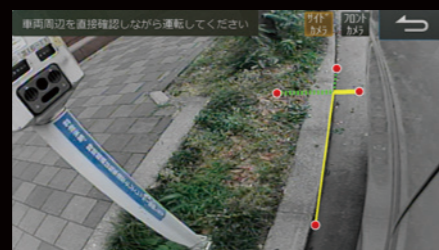

曲がり道までの信号の数を
音声案内する、
「カウントダウンガイダンス」を採用。

「アクティブルートサーチ」や
「クイックお気に入り周辺検索」など
独自のナビ機能が充実。

サービスエリア・
パーキングエリア施設の
アイコンを詳細化。

特長
03

声で操作できるボイスタッチで安心ドライブ。

ナビの目的地設定や周辺検索が、
一切手を使わず声だけで完了。

すれ違い時など、サイドカメラ映像を
声で呼び出せるから安心。

認識・操作ワードは51種類。
声で主要な操作ができて便利。