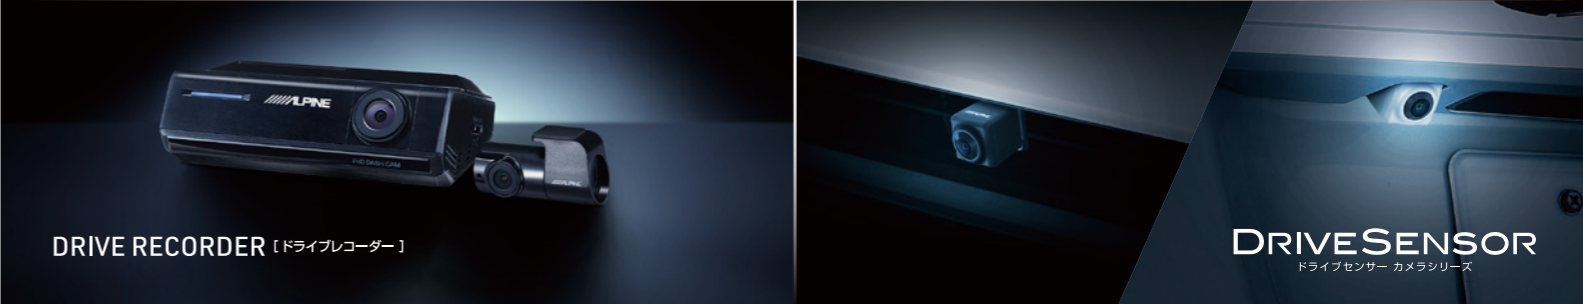

2022 NEW LINEUP