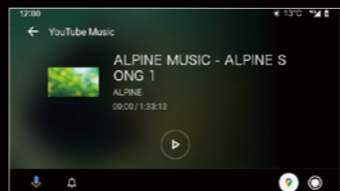

※ Apple CarPlayを使用するには、Lightning-USBケーブル (iPhoneに付属) を使用してiPhoneを本機に接続するか、ワイヤレス接続を行ってください。

地図アプリでルート検索

音楽アプリでお気に入りの曲を再生

地図アプリでルート検索

音楽アプリでお気に入りの曲を再生

●Apple CarPlayはApple Inc.の商標です。●Apple CarPlayロゴの使用に関して、車両のユーザーインターフェースが定める性能基準を満たしていることを示します。Appleは、車両の動作および安全および規格への適合について一切の責任を負いません。本製品をiPhoneまたはiPadと使用することにより、無線の性能に影響を及ぼすおそれがありますのでご注意ください。●Android、Google Play、Android AutoはGoogle LLCの商標です。