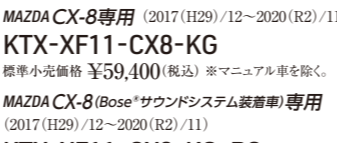

+ 電源ケーブル ■取付けキットを使わずビッグX(単品モデル)を装着する際は、別売の電源ケーブルが必要となります。

汎用電源ケーブル KCE-GPH16
標準小売価格 ¥2,420(税込)
※本製品は「KCE-X088」と同一の製品です。