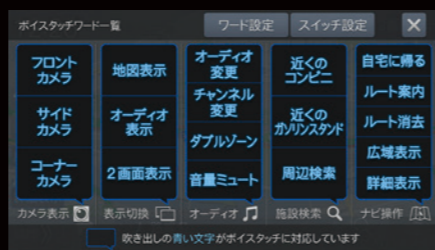

曲がり道までの信号の数を
音声案内する、
「カウントダウンガイダンス」を採用。

「アクティブルートサーチ」や
「クイックお気に入り周辺検索」など
独自のナビ機能が充実。

サービスエリア・
パーキングエリア施設の
アイコンを詳細化。

特長
03

声で操作できるボイスタッチで安心ドライブ。

ナビの目的地設定や周辺検索が、
一切手を使わず声だけで完了。

すれ違い時など、サイドカメラ映像を
声で呼び出せるから安心。

認識・操作ワードは51種類。
声で主要な操作ができて便利。