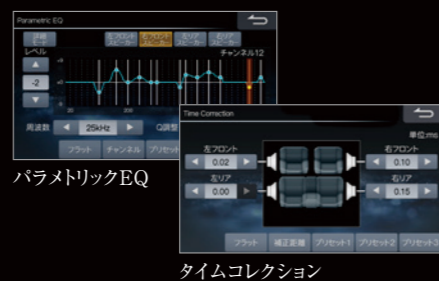

特長
01

アルパインの「ビッグX」は車種専用設計。

車種専用のデザインで
愛車のインパネに美しく装着。

車種ごとのサウンドチューニングで
極上の音響空間を実現。

カメラのガイド線も
車種専用だから駐車も安心。

特長
02

高性能で使いやすい、先進のナビ機能。

曲がり道までの信号の数を
音声案内する、
「カウントダウンガイダンス」を採用。

「アクティブルートサーチ」や
「クイックお気に入り周辺検索」など
独自のナビ機能が充実。

サービスエリア・
パーキングエリア施設の
アイコンを詳細化。