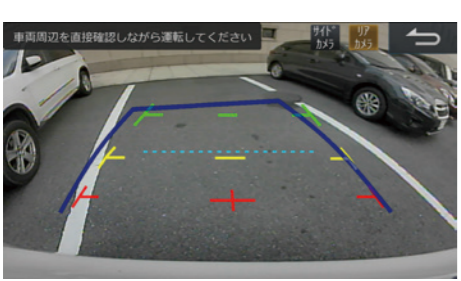

バックビューカメラ ※バックビューカメラの装着は純正バックカメラ未装着車に限りです。

※カメラガイド線表示はアルバイカーナビとの接続時のみとなります。

アルバイカーナビ/ディスプレイオーディオ(DAF11Z/DAF9Z/DA7Z)専用 **車種専用バックビューカメラパッケージ**

HCE-C1000D-□□ (ブラック) HCE-C1000D-□□-W (パールホワイト)

車種専用取付けキット・ダイレクト接続ケーブル付属 ※□□には下記[ ]の車種専用製品記号が入ります。

【対応車種】アルファード/ヴェルファイア/アルファード ハイブリッド/ヴェルファイア ハイブリッド(2015(H27)/1~2019(R1)/12)…[AV]、ヴォクシー/ノア(2014(H26)/1~2021(R3)/12)、ヴォクシー ハイブリッド/ノア ハイブリッド(2014(H26)/2~2021(R3)/12)、エスクァイア/エスクァイア ハイブリッド(2014(H26)/10~2021(R3)/12)…[NVE]、ハリヤー(2013(H25)/12~2020(R2)/6)、ハリヤー ハイブリッド(2014(H26)/1~2020(R2)/6)…[HA]

▶上記車種専用モデル 標準小売価格 ¥21,560 (税込)

ランドクルーザー プラド(2009(H21)/9~現在)…[LP]▶標準小売価格 ¥19,800 (税込)

アルバイカーナビ/ディスプレイオーディオ(DAF11Z/DAF9Z/DA7Z)専用 **バックビューカメラ ダイレクト接続タイプ**

HCE-C1000D (ブラック) HCE-C1000D-W (パールホワイト)

標準小売価格 ¥14,080 (税込) ※車両ごとの取付け状況により別売の接続ケーブル(KWX-G001)または車種専用ダイレクト接続ケーブルが必要となります。

RCA入力(映像用/黄色)があれば接続可能! (RCAケーブル:HCE-C1000シリーズ付属)

RCA入力カーナビ対応 **バックビューカメラ RCA接続タイプ**

HCE-C1000 (ブラック) HCE-C1000-W (パールホワイト)

標準小売価格 ¥15,290 (税込) ※バックビューカメラ用ダイレクト接続ケーブルを使用する場合は、別売のKWX-G002が必要となります。