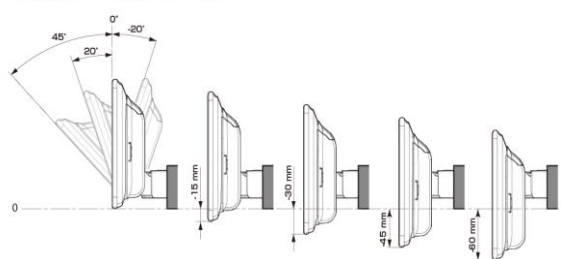

■ディスプレイ取り付け寸法と調整可能位置 (DAF11V)

ディスプレイユニット寸法

調整可能なディスプレイ角度および上下の位置

■ディスプレイ取り付け寸法と調整可能位置

ディスプレイユニット寸法

調整可能なディスプレイ角度および上下の位置

モデル名	画面サイズ	製品名		取付けに必要なキット	取付け推奨位置			オプション			備考	
		標準小売価格(税込)	取付け		装着位置	前後位置	ディスプレイ角度	ディスプレイ高さ	ステアリングリモコン対応 対応可否	取付けキット		純正リアカメラ変換
フローティングBIG DA	11型	DAF11V ¥82,000 ※1,2	×									
	9型	DAF9V ¥72,000 ※1,2	×									
		DAF9 ¥62,000 ※1,2	×									
ディスプレイオーディオ	7型	DA7 ¥41,000 ※1	×									

注記) ※1 純正リアカメラ画像はリバースON時のみ表示できます(カメラモードでは映りません)
 ※2 本体が1DINサイズの為、EGB-100(1DINポケット)を取付けし開口部を塞ぐことをお勧めいたします。
 ※3 アルパイン製取付けキットとなります。
赤字はENDY様のキットとなります。

※適合表中の灰色に塗りつぶされたモデルは取付けできません

■スピーカー(1/2)

X PREMIUM SOUNDスピーカー							
取付け位置		ダッシュボード左右		フロントドア		リアドア	
純正スピーカーサイズ		-		16cm		16cm	
製品名 標準小売価格(税込)	スピーカータイプ	ツイーター取付けキット	取付け	バッフルなし	バッフルあり	バッフルなし	バッフルあり
X-711S ¥48,400	7x10inch セパレート		設定 無し				
X-181S ¥46,200	18cm セパレート		設定 無し				
X-171S ¥40,700	17cm セパレート		設定 無し				
X-171C ¥28,600	17cm コアキシャル		設定 無し				
X-710S ¥40,700	7x10inch セパレート		設定 無し				
X-180S ¥39,710	18cm セパレート		設定 無し				
X-170S ¥36,300	17cm セパレート		設定 無し				
X-170C ¥23,870	17cm コアキシャル		設定 無し				
X-160S ¥36,300	16cm セパレート		設定 無し				
X-160C ¥22,660	16cm コアキシャル		設定 無し				