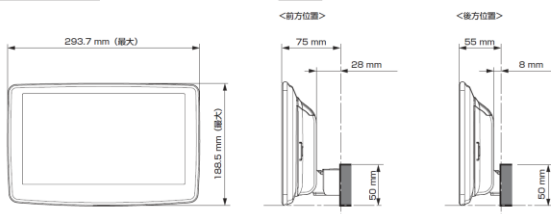

- 注記) ※1 純正リアカメラ画像はリバース時のみ表示できます (カメラモードでは映りません)
 ※2 本体が1 DINサイズの為、EGB-100 (1 DINポケット) を取付けし開口部を塞ぐことをお勧めいたします。
 ※3 アルパイン製取付けキットとなります。
赤字はENDY様のキットとなります。

■ディスプレイオーディオ Vシリーズ ※アルパイン公式オンラインショップ限定品

＜取付時の注意点＞

■ディスプレイ取り付け寸法と調整可能位置 (DAF11V)

ディスプレイユニット寸法

調整可能なディスプレイ角度および上下の位置

■ディスプレイ取り付け寸法と調整可能位置

ディスプレイユニット寸法

調整可能なディスプレイ角度および上下の位置

モデル名	画面サイズ	製品名		取付けに必要なキット	取付け推奨位置			オプション			備考	
		標準小売価格(税込)	取付け		装着位置	前後位置	ディスプレイ角度	ディスプレイ高さ	ステアリングリモコン対応 対応可否	取付けキット		純正リアカメラ変換
フローティングBIG DA	11型	DAF11V ¥82,000 ※1,2	×									
	9型	DAF9V ¥72,000 ※1,2	×									
		DAF9 ¥62,000 ※1,2	×									
ディスプレイオーディオ	7型	DA7 ¥41,000 ※1	×									