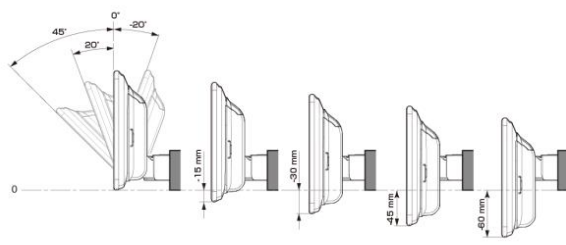

- 注記) ※1 純正リアカメラ画像はリバース時のみ表示できます (カメラモードでは映りません)
 ※2 本体が1 DINサイズの為、EGB-100 (1 DINポケット) を取付けし開口部を塞ぐことをお勧めいたします。
 ※3 アルパイン製取付けキットとなります。
赤字はENDY様のキットとなります。

■ディスプレイオーディオ Vシリーズ ※アルパイン公式オンラインショップ限定品

＜取付時の注意点＞

■ディスプレイ取り付け寸法と調整可能位置 (DAF11V)

ディスプレイユニット寸法

調整可能なディスプレイ角度および上下の位置

■ディスプレイ取り付け寸法と調整可能位置

ディスプレイユニット寸法

調整可能なディスプレイ角度および上下の位置

モデル名	画面サイズ	製品名		取付けに必要なキット	取付け推奨位置			オプション			備考	
		標準小売価格(税込)	取付け		装着位置	前後位置	ディスプレイ角度	ディスプレイ高さ	ステアリングリモコン対応 対応可否	取付けキット		純正リアカメラ変換
フローティングBIG DA	11型	DAF11V ¥82,000 ※1,2	×									
	9型	DAF9V ¥72,000 ※1,2	×									
		DAF9 ¥62,000 ※1,2	×									
ディスプレイオーディオ	7型	DA7 ¥41,000 ※1	×									