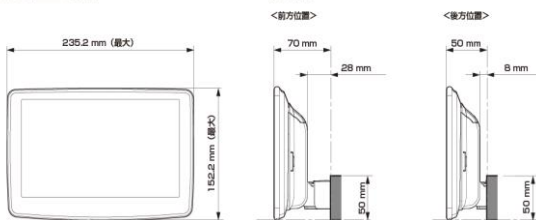

■ディスプレイ取り付け寸法と調整可能位置 (DAF11V)

ディスプレイユニット寸法

調整可能なディスプレイ角度および上下の位置

■ディスプレイ取り付け寸法と調整可能位置

ディスプレイユニット寸法

調整可能なディスプレイ角度および上下の位置

モデル名	画面サイズ	製品名		取付けに必要なキット	取付け推奨位置			オプション			備考	
		標準小売価格(税込)	取付け		装着位置	前後位置	ディスプレイ角度	ディスプレイ高さ	ステアリングリモコン対応 対応可否	取付けキット		純正リアカメラ変換
フローティングBIG DA	11型	DAF11V ¥82,000 ※1,2	×									
	9型	DAF9V ¥72,000 ※1,2	×									
		DAF9 ¥62,000 ※1,2	×									
ディスプレイオーディオ	7型	DA7 ¥41,000 ※1	×									

注記) ※1 純正リアカメラ画像はリバースON時のみ表示できます(カメラモードでは映りません)
 ※2 本体が1DINサイズの為、EGB-100(1DINポケット)を取付けし開口部を塞ぐことをお勧めいたします。
 ※3 アルパイン製取付けキットとなります。
赤字はENDY様のキットとなります。

※適合表中の灰色に塗りつぶされたモデルは取付けできません

■スピーカー(1/2)

X PREMIUM SOUNDスピーカー							
取付け位置		ダッシュボード左右		フロントドア		リアドア	
純正スピーカーサイズ		-		16cm		16cm	
製品名 標準小売価格(税込)	スピーカータイプ	ツイーター取付けキット	取付け	バッフルなし	バッフルあり	バッフルなし	バッフルあり
X-711S ¥48,400	7x10inch セパレート		設定 無し				
X-181S ¥46,200	18cm セパレート		設定 無し				
X-171S ¥40,700	17cm セパレート		設定 無し				
X-171C ¥28,600	17cm コアキシャル		設定 無し				
X-710S ¥40,700	7x10inch セパレート		設定 無し				
X-180S ¥39,710	18cm セパレート		設定 無し				
X-170S ¥36,300	17cm セパレート		設定 無し				
X-170C ¥23,870	17cm コアキシャル		設定 無し				
X-160S ¥36,300	16cm セパレート		設定 無し				
X-160C ¥22,660	16cm コアキシャル		設定 無し				