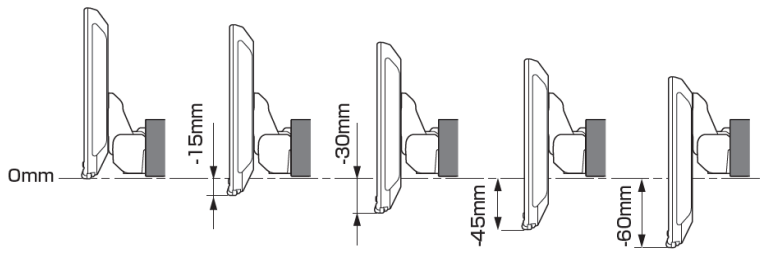

モデル名	画面サイズ	製品名		取付けに必要なキット	取付け推奨位置			オプション			備考
		アルパインストア 参考価格(税込)	取付け		装着位置	前後位置	ディスプレイ高さ	ステアリングリモコン対応 対応可否	取付けキット	純正リアカメラ変換	
フローティング BIG DA	11型	DAF11Z ¥113,080 ※1,2	×								
	9型	DAF9Z ¥101,750 ※1,2	×								
ディスプレイ オーディオ	7型	DA7Z ¥67,760 ※1,2	×								