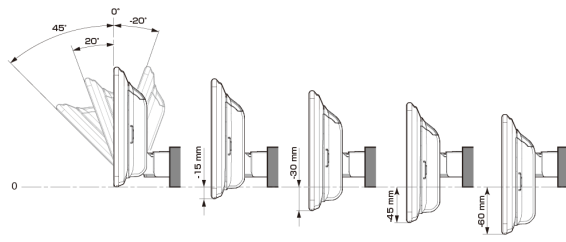

モデル名	画面サイズ	製品名		取付けに必要なキット	取付け推奨位置			オプション			備考	
		アルパインストア 参考価格(税込)	取付け		装着位置	前後位置	ディスプレイ高さ	ステアリングリモコン対応 対応可否	取付けキット	純正リアカメラ変換		モニター接続用HDMI出力
フローティング BIG DA	11型	DAF11Z ¥113,080 ※1,2	未調査									
	9型	DAF9Z ¥101,750 ※1,2	未調査									
ディスプレイ オーディオ	7型	DA7Z ¥67,760 ※1	○	EJC-062F EJC-360F	EFK-060F EVC-5205			未確認	-	-	○	本体は1 DINサイズ 画面は7インチの筐体となります。

- 注記) ※1 純正リアカメラ画像はリバーSON時のみ表示できます (カメラモードでは映りません)
 ※2 本体が1 DINサイズの為、EGB-100 (1 DINポケット) を取付けし開口部を塞ぐことをお勧めいたします。
 ※3 アルパイン製取付けキットとなります。
赤字はENDY様のキットとなります。

■ディスプレイオーディオ Vシリーズ

<取付け時の注意点>

- ディスプレイオーディオとETCユニット、ドライブレコーダーとの連携はできません。
- ディスプレイオーディオとのカメラ接続はRCA出力タイプのカメラのみとなります。
- ディスプレイオーディオとモニター接続はHDMI出力を持つ11型、9型のみとなります。HDMI接続対応のモニターをご使用下さい。
- 車両のオーディオ開口部がインチ(180mm幅)もしくは7インチワイド(200mm幅)の車両へ取り付ける場合の適合情報となります。メーカーオプション/ディーラーオプションや市販メーカー製のナビゲーションやオーディオで画面サイズが上記以外の製品が装着されている車両の場合は、別途純正部品が必要になる場合があります。
- 取付け推奨位置については、あくまでも一例となります。着座位置や体格に合わせて調整を行ってください。(前方視界や車両側のスイッチ・レバー類の操作を損なうことのないように取り付けてください)
- 掲載している情報は、車両側の変更などで予告なく変更になる場合があります。
- ディスプレイオーディオの取付けキット、一部変換キットについては、「ENDY」様のキットを使用いたします。「ENDY」様のキットについての詳細は下記ホームページを参照お願い致します。
 ディスプレイオーディオ取付けキットはコチラ http://www.endy-toko.jp/download/pdf/car_compo_endy.pdf
 純正カメラ接続キットはコチラ <http://www.endy-toko.jp/download/pdf/backcamera.pdf>

■ ディスプレイ取り付け寸法と調整可能位置 (DAF11V)

ディスプレイユニット寸法

調整可能なディスプレイ角度および上下の位置

■ ディスプレイ取り付け寸法と調整可能位置

ディスプレイユニット寸法

調整可能なディスプレイ角度および上下の位置

モデル名	画面サイズ	製品名		取付けに必要なキット	取付け推奨位置				オプション			備考	
		標準小売価格(税込)	取付け		装着位置	前後位置	ディスプレイ角度	ディスプレイ高さ	ステアリングリモコン対応 対応可否	取付けキット	純正リアカメラ変換		モニター接続用HDMI出力
フローティング BIG DA	11型	DAF11V ¥82,000 ※1,2	未調査										
	9型	DAF9V ¥72,000 ※1,2	未調査										
		DAF9 ¥62,000 ※1,2	未調査										
ディスプレイ オーディオ	7型	DA7 ¥41,000 ※1	○	EJC-062F EJC-360F	EFK-060F EVC-5205				未確認	-		×	2 DINサイズになります。