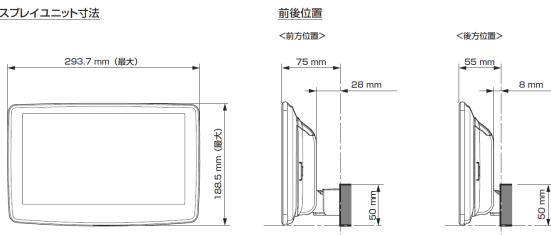

モデル名	画面サイズ	製品名		取付けに必要なキット	取付け推奨位置			オプション			備考	
		アルパインストア 参考価格(税込)	取付け		装着位置	前後位置	ディスプレイ高さ	ステアリングリモコン対応 対応可否	取付けキット	純正リアカメラ変換		モニター接続用HDMI出力
フローティング BIG DA	11型	DAF11Z ¥113,080 ※1,2	未調査									
	9型	DAF9Z ¥101,750 ※1,2	未調査									
ディスプレイ オーディオ	7型	DA7Z ¥67,760 ※1	○	EJC-062F EJC-360F	EFK-060F EVC-5205			未確認	-	-	○	本体は1 DINサイズ 画面は7インチの筐体となります。

- 注記) ※1 純正リアカメラ画像はリバーSON時のみ表示できます (カメラモードでは映りません)
 ※2 本体が1 DINサイズの為、EGB-100 (1 DINポケット) を取付けし開口部を塞ぐことをお勧めいたします。
 ※3 アルパイン製取付けキットとなります。
赤字はENDY様のキットとなります。

■ディスプレイオーディオ Vシリーズ

<取付け時の注意点>

- ディスプレイオーディオとETCユニット、ドライブレコーダーとの連携はできません。
- ディスプレイオーディオとのカメラ接続はRCA出力タイプのカメラのみとなります。
- ディスプレイオーディオとモニター接続はHDMI出力を持つ11型、9型のみとなります。HDMI接続対応のモニターをご使用下さい。
- 車両のオーディオ開口部がインチ(180mm幅)もしくは7インチワイド(200mm幅)の車両へ取り付ける場合の適合情報となります。メーカーオプション/ディーラーオプションや市販メーカー製のナビゲーションやオーディオで画面サイズが上記以外の製品が装着されている車両の場合は、別途純正部品が必要になる場合があります。
- 取付け推奨位置については、あくまでも一例となります。着座位置や体格に合わせて調整を行ってください。(前方視界や車両側のスイッチ・レバー類の操作を損なうことのないように取り付けてください)
- 掲載している情報は、車両側の変更などで予告なく変更になる場合があります。
- ディスプレイオーディオの取付けキット、一部変換キットについては、「ENDY」様のキットを使用いたします。「ENDY」様のキットについての詳細は下記ホームページを参照お願い致します。
 ディスプレイオーディオ取付けキットはコチラ http://www.endy-toko.jp/download/pdf/car_compo_endy.pdf
 純正カメラ接続キットはコチラ <http://www.endy-toko.jp/download/pdf/backcamera.pdf>

■ ディスプレイ取り付け寸法と調整可能位置 (DAF11V)

ディスプレイユニット寸法

調整可能なディスプレイ角度および上下の位置

■ ディスプレイ取り付け寸法と調整可能位置

ディスプレイユニット寸法

調整可能なディスプレイ角度および上下の位置

モデル名	画面サイズ	製品名		取付けに必要なキット	取付け推奨位置				オプション			備考	
		標準小売価格(税込)	取付け		装着位置	前後位置	ディスプレイ角度	ディスプレイ高さ	ステアリングリモコン対応 対応可否	取付けキット	純正リアカメラ変換		モニター接続用HDMI出力
フローティング BIG DA	11型	DAF11V ¥82,000 ※1,2	未調査										
	9型	DAF9V ¥72,000 ※1,2	未調査										
		DAF9 ¥62,000 ※1,2	未調査										
ディスプレイ オーディオ	7型	DA7 ¥41,000 ※1	○	EJC-062F EJC-360F	EFK-060F EVC-5205				未確認	-		×	2 DINサイズになります。