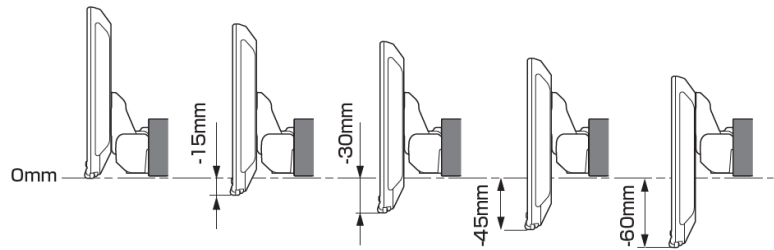

適合表中での「ENDY」様のキットについては、赤字にて表示いたします。

ディスプレイオーディオ取付けキットはコチラ
純正カメラ接続キットはコチラ

http://www.endy-toko.jp/download/pdf/car_compo_endy.pdf
<http://www.endy-toko.jp/download/pdf/backcamera.pdf>

【ディスプレイユニット前後位置】

【ディスプレイユニット上下位置】

モデル名	画面サイズ	製品名		取付けに必要なキット	取付け推奨位置			オプション			備考	
		アルパインストア 参考価格(税込)	取付け		装着位置	前後位置	ディスプレイ高さ	ステアリングリモコン対応 対応可否	取付けキット	純正リアカメラ変換		モニター接続用HDMI出力
フローティング BIG DA	11型	DAF11Z ¥113,080 ※1,2	未調査									
	9型	DAF9Z ¥101,750 ※1,2	未調査									
ディスプレイ オーディオ	7型	DA7Z ¥67,760 ※1	○	EJC-062F EJC-360F	EFK-060F EVC-5205			未確認	-	-	○	本体は1 DINサイズ 画面は7インチの筐体となります。

■ ディスプレイ取り付け寸法と調整可能位置 (DAF11V)

ディスプレイユニット寸法

調整可能なディスプレイ角度および上下の位置

■ ディスプレイ取り付け寸法と調整可能位置

ディスプレイユニット寸法

調整可能なディスプレイ角度および上下の位置

モデル名	画面サイズ	製品名		取付けに必要なキット	取付け推奨位置				オプション			備考	
		標準小売価格(税込)	取付け		装着位置	前後位置	ディスプレイ角度	ディスプレイ高さ	ステアリングリモコン対応 対応可否	取付けキット	純正リアカメラ変換		モニター接続用HDMI出力
フローティング BIG DA	11型	DAF11V ¥82,000 ※1,2	未調査										
	9型	DAF9V ¥72,000 ※1,2	未調査										
		DAF9 ¥62,000 ※1,2	未調査										
ディスプレイ オーディオ	7型	DA7 ¥41,000 ※1	○	EJC-062F EJC-360F	EFK-060F EVC-5205				未確認	-		×	2 DINサイズになります。