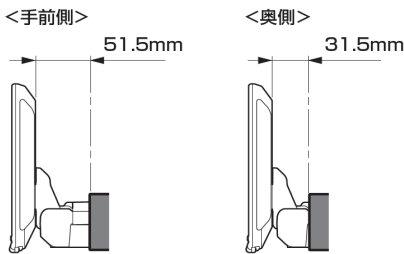

■ディスプレイオーディオ Zシリーズ

<取付時の注意点>

- ・DAF11Z/DAF9Zは、電源ケーブルが同梱されておりません。アルパイン製取付けキット、配線キットには電源ケーブルが同梱されています。本適合案内で紹介している「ENDY」様のキットや、市販の取付けキットを用いて取付ける場合は、別売の電源ケーブル(KCE-GPH16)が必要となります。
  ※DA7Zには電源ケーブルが同梱されています。
- ・DAF11Z、DAF9Zは本体部分が1 DINサイズの為、市販の1 DINポケット (ENDY様 EGB-100) を取付けし開口部を塞ぐことをお勧めいたします。
- ・車両のオーディオ開口部が7インチ (180mm幅) もしくは7インチワイド (200mm幅) の車両へ取り付ける場合の適合情報となります。
  メーカーオプション/ディーラーオプションや市販メーカー製のナビゲーションやオーディオで画面サイズが上記以外の製品が装着されている場合、別途純正部品等が必要になる場合があります。
- ・取付推奨位置については、あくまでも一例となります。着座位置や体格に合わせて調整を行って下さい。

<下記の場合は取付できません>

- ハンドル操作や各種レバー (シフトレバーやワイパーレバー、ウインカーレバーなど) 操作の妨げになる場合
- エアバッグ動作の妨げになる場合
- ハザードスイッチの操作の著しい妨げになる場合
- その他各種操作スイッチ類の識別や操作の妨げになる場合
- 各種メータ類や警告灯などの確認の妨げになる場合
- 車両装備 (スイッチやパネルなど) に干渉する場合
- ディスプレイオーディオの取付けキット、一部交換キットについては、「ENDY」様のキットを使用いたします。「ENDY」様のキットについての詳細は下記ホームページを参照お願い致します。

適合表中での「ENDY」様のキットについては、赤字にて表示いたします。

ディスプレイオーディオ取付けキットはコチラ
純正カメラ接続キットはコチラ

<http://www.endy-toko.jp/download/pdf/car_compo_endy.pdf>
<http://www.endy-toko.jp/download/pdf/backcamera.pdf>

【ディスプレイユニット前後位置】