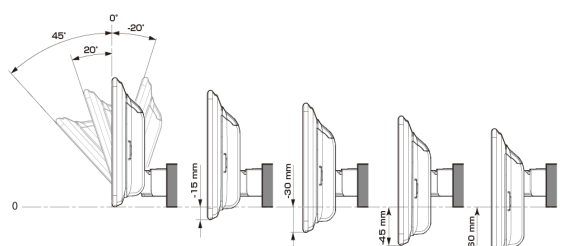

■ ディスプレイ取り付け寸法と調整可能位置 (DAF11V)

ディスプレイユニット寸法

調整可能なディスプレイ角度および上下の位置

■ ディスプレイ取り付け寸法と調整可能位置

ディスプレイユニット寸法

調整可能なディスプレイ角度および上下の位置

モデル名	画面サイズ	製品名		取付けに必要なキット	取付け推奨位置				オプション			備考	
		標準小売価格(税込)	取付け		装着位置	前後位置	ディスプレイ角度	ディスプレイ高さ	ステアリングリモコン対応 対応可否	取付けキット	純正リアカメラ変換		モニター接続用HDMI出力
フローティング BIG DA	11型	DAF11V ¥82,000 ※1,2	未調査										
	9型	DAF9V ¥72,000 ※1,2	未調査										
		DAF9 ¥62,000 ※1,2	未調査										
ディスプレイ オーディオ	7型	DA7 ¥41,000 ※1	○	EJC-062F EJC-360F	EFK-060F EVC-5205				未確認	-		×	2 DINサイズになります。

- 注記) ※1 純正リアカメラ画像はリバースON時のみ表示できます(カメラモードでは映りません)
 ※2 本体が1 DINサイズの為、EGB-100(1 DINポケット)を取付けし開口部を塞ぐことをお勧めいたします。
 ※3 アルパイン製取付けキットとなります。
赤字はENDY様のキットとなります。

※適合表中の灰色に塗りつぶされたモデルは取付けできません

■スピーカー(1/2)

X PREMIUM SOUNDスピーカー							
取付け位置				フロントドア		リアドア	
純正スピーカーサイズ		※未調査		※未調査		※未調査	
製品名 標準小売価格(税込)	スピーカータイプ	ツイーター取付けキット	取付け	バッフルなし	バッフルあり	バッフルなし	バッフルあり
X-711S ¥48,400	7x10inch セパレート		未調査				
X-181S ¥46,200	18cm セパレート		未調査				
X-171S ¥40,700	17cm セパレート		未調査				
X-171C ¥28,600	17cm コアキシャル		未調査				
X-710S ¥40,700	7x10inch セパレート		未調査				
X-180S ¥39,710	18cm セパレート		未調査				
X-170S ¥36,300	17cm セパレート		未調査				
X-170C ¥23,870	17cm コアキシャル		未調査				
X-160S ¥36,300	16cm セパレート		未調査				
X-160C ¥22,660	16cm コアキシャル		未調査				