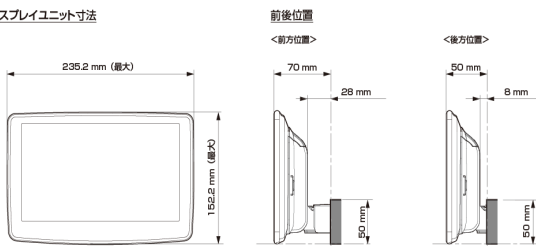

モデル名	画面サイズ	製品名		取付けに必要なキット	取付け推奨位置			オプション			備考	
		アルパインストア 参考価格(税込)	取付け		装着位置	前後位置	ディスプレイ高さ	ステアリングリモコン対応 対応可否	取付けキット	純正リアカメラ変換		モニター接続用HDMI出力
フローティング BIG DA	11型	DAF11Z ¥113,080 ※1,2	未調査									
	9型	DAF9Z ¥101,750 ※1,2	未調査									
ディスプレイ オーディオ	7型	DA7Z ¥67,760 ※1	○	EJC-062F EJC-360F	EFK-060F EVC-5205			未確認	-	-	○	本体は1 DINサイズ 画面は7インチの筐体となります。

■ ディスプレイ取り付け寸法と調整可能位置 (DAF11V)

ディスプレイユニット寸法

調整可能なディスプレイ角度および上下の位置

■ ディスプレイ取り付け寸法と調整可能位置

ディスプレイユニット寸法

調整可能なディスプレイ角度および上下の位置

モデル名	画面サイズ	製品名		取付けに必要なキット	取付け推奨位置				オプション			備考	
		標準小売価格(税込)	取付け		装着位置	前後位置	ディスプレイ角度	ディスプレイ高さ	ステアリングリモコン対応 対応可否	取付けキット	純正リアカメラ変換		モニター接続用HDMI出力
フローティング BIG DA	11型	DAF11V ¥82,000 ※1,2	未調査										
	9型	DAF9V ¥72,000 ※1,2	未調査										
		DAF9 ¥62,000 ※1,2	未調査										
ディスプレイ オーディオ	7型	DA7 ¥41,000 ※1	○	EJC-062F EJC-360F	EFK-060F EVC-5205				未確認	-		×	2 DINサイズになります。

- 注記) ※1 純正リアカメラ画像はリバースON時のみ表示できます(カメラモードでは映りません)
 ※2 本体が1 DINサイズの為、EGB-100(1 DINポケット)を取付けし開口部を塞ぐことをお勧めいたします。
 ※3 アルパイン製取付けキットとなります。
赤字はENDY様のキットとなります。

※適合表中の灰色に塗りつぶされたモデルは取付けできません

■スピーカー(1/2)

X PREMIUM SOUNDスピーカー							
取付け位置				フロントドア		リアドア	
純正スピーカーサイズ		※未調査		※未調査		※未調査	
製品名 標準小売価格(税込)	スピーカータイプ	ツイーター取付けキット	取付け	バッフルなし	バッフルあり	バッフルなし	バッフルあり
X-711S ¥48,400	7x10inch セパレート		未調査				
X-181S ¥46,200	18cm セパレート		未調査				
X-171S ¥40,700	17cm セパレート		未調査				
X-171C ¥28,600	17cm コアキシャル		未調査				
X-710S ¥40,700	7x10inch セパレート		未調査				
X-180S ¥39,710	18cm セパレート		未調査				
X-170S ¥36,300	17cm セパレート		未調査				
X-170C ¥23,870	17cm コアキシャル		未調査				
X-160S ¥36,300	16cm セパレート		未調査				
X-160C ¥22,660	16cm コアキシャル		未調査				