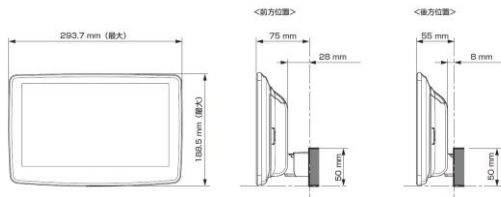

■ディスプレイオーディオ Vシリーズ ※アルパイン公式オンラインショップ限定品

モデル名	画面サイズ	製品名		取付けに必要なキット		取付け推奨位置				オプション			備考	
		標準小売価格(税込)	取付け	装着位置	前後位置	ディスプレイ角度	ディスプレイ高さ	ステアリングリモコン対応 対応可否	取付けキット	純正リアカメラ変換	モニター接続用HDMI出力			
フローティングBIG DA	11型	DAF11V	○	EJC-083S	EJC-310T	下段	出荷時のまま	0度	-60mm	○	KTX-G601R ※3	-	○	
		¥82,000 ※1,2		EFK-026N	EVC-380Z									
	9型	DAF9V	○	EJC-083S	EJC-310T	下段	出荷時のまま	0度	-45mm	○	KTX-G601R ※3	-	○	
		DAF9	○	EJC-083S	EJC-310T	下段	出荷時のまま	0度	-45mm	○	KTX-G601R ※3	-	×	
		¥62,000 ※1,2		EFK-026N	EVC-380Z									
ディスプレイオーディオ	7型	DA7	○	EJC-083S	EJC-310T					○	KTX-G601R ※3	-	×	2 DINサイズになります。
		¥41,000 ※1		EFK-026N	EVC-380Z									

■ ディスプレイ取付け寸法と調整可能位置 (DAF11V)

ディスプレイユニット寸法

調整可能なディスプレイ角度および上下の位置

■ ディスプレイ取付け寸法と調整可能位置

ディスプレイユニット寸法

調整可能なディスプレイ角度および上下の位置

■カーナビゲーション

ビッグXシリーズ	製品名		取付けに必要なキット	専用パネル付属	純正ステレオ対応 ※1	車種専用カメラガイド線対応 ※2	純正カメラ対応
	標準小売価格(税込)	取付					
X9NX2シリーズ (画面サイズ：9型)	X9NX2 DVD/CD/SDカード対応フルメディアモデル オープン価格	○	KTX-X9-JI-64 ¥9,570 ※3	○	○	○	-
	X9NX2S スマホ連携特化シンプルモデル オープン価格	○	KTX-X9-JI-64 ¥9,570 ※3	○	○	○	-
X9NXL (画面サイズ：9型)	X9NXL ※無料地図更新1回モデル その他の機能はX9NX2と同等です。 ALPINE STOREで販売中	○	KTX-X9-JI-64 ¥9,570	○	○	○	-
7W NX2 (画面サイズ：7型)	7W NX2 オープン価格	○	KTX-7W-JI-64 ¥7,150 ※4、5	○	○	○	-