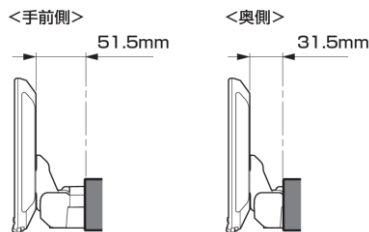

注記) ※1 純正リアカメラ画像はリバーSON時のみ表示できます (カメラモードでは映りません)
※2 本体が1 DINサイズの為、EGB-100 (1 DINポケット) を取付けし開口部を塞ぐことをお勧めいたします。
※3 アルパイン製取付けキットとなります。
赤字はENDY様のキットとなります。

<取付け時の注意点>

- DAF11Z/DAF9Zは、電源ケーブルが同梱されておりません。アルパイン製取付けキット、配線キットには電源ケーブルが同梱されています。本適合案内で紹介している「ENDY」様のキットや、市販の取付けキットを用いて取付ける場合は、別売の電源ケーブル(KCE-GPH16)が必要となります。
- ※DA7Zには電源ケーブルが同梱されています。
- DAF11Z、DAF9Zは本体部分が1 DINサイズの為、市販の1 DINポケット (ENDY様 EGB-100) を取付けし開口部を塞ぐことをお勧めいたします。
- 車両のオーディオ開口部が7インチ (180mm幅) もしくは7インチワイド (200mm幅) の車両へ取り付ける場合の適合情報となります。
- メーカーオプション/ディーラーオプションや市販メーカー製のナビゲーションやオーディオで画面サイズが上記以外の製品が装着されている場合、別途純正部品等が必要になる場合があります。
- 取付け推奨位置については、あくまでも一例となります。着座位置や体格に合わせて調整を行ってください。

<下記の場合は取付けできません>

- ハンドル操作や各種レバー (シフトレバーやワイパーレバー、ウインカーレバーなど) 操作の妨げになる場合
- エアバッグ動作の妨げになる場合
- ハザードスイッチの操作の著しい妨げになる場合
- その他各種操作スイッチ類の識別や操作の妨げになる場合
- 各種メータ類や警告灯などの確認の妨げになる場合
- 車両装備 (スイッチやパネルなど) に干渉する場合
- ディスプレイオーディオの取付けキット、一部変換キットについては、「ENDY」様のキットを使用いたします。「ENDY」様のキットについての詳細は下記ホームページを参照お願い致します。

適合表中の「ENDY」様のキットについては、赤字に表示いたします。
ディスプレイオーディオ取付けキットはコチラ <http://www.endy-toko.jp/download/pdf/car_compo_endy.pdf>
純正カメラ接続キットはコチラ <http://www.endy-toko.jp/download/pdf/backcamera.pdf>

【ディスプレイユニット前後位置】