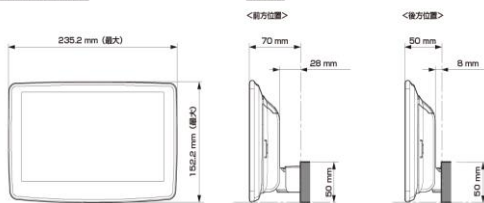

注記) ※1 純正リアカメラ画像はリバーSON時のみ表示できます (カメラモードでは映りません)
 ※2 本体が1 DINサイズの為、EGE-100 (1 DINポケット) を取付けし開口部を塞ぐことをお勧めいたします。
 ※3 アルパイン製取付けキットとなります。
赤字はENDY様のキットとなります。

<取付け時の注意点>

- ディスプレイオーディオとETCユニット、ドライブレコーダーとの連携はできません。
- ディスプレイオーディオとのカメラ接続はRCA出力タイプのカメラのみとなります。
- ディスプレイオーディオとモニター接続はHDMI出力を持つ11型、9型のみとなります。HDMI接続対応のモニターをご使用下さい。
- 車両のオーディオ開口部が7インチ(180mm幅)もしくは7インチワイド(200mm幅)の車両へ取り付ける場合の適合情報となります。メーカーオプション/ディーラーオプションや市販メーカー製のナビゲーションやオーディオで画面サイズが上記以外の製品が装着されている車両の場合は、別途純正部品が必要になる場合があります。
- 取付け推奨位置については、あくまでも一例となります。着座位置や体格に合わせて調整を行ってください。(前方視界や車両側のスイッチ・レバー類の操作を損なうことのないように取り付けてください)
- 掲載している情報は、車両側の変更などで予告なく変更になる場合があります。
- ディスプレイオーディオの取付けキット、一部変換キットについては、「ENDY」様のキットを使用いたします。「ENDY」様のキットについての詳細は下記ホームページを参照お願い致します。
 ディスプレイオーディオ取付けキットはコチラ http://www.endy-toko.jp/download/pdf/car_compo_endy.pdf
 純正カメラ接続キットはコチラ <http://www.endy-toko.jp/download/pdf/backcamera.pdf>

■ ディスプレイ取付け寸法と調整可能位置 (DAF11V)

ディスプレイユニット寸法

調整可能なディスプレイ角度および上下の位置

■ ディスプレイ取付け寸法と調整可能位置

ディスプレイユニット寸法

調整可能なディスプレイ角度および上下の位置

■カーナビゲーション

ビッグXシリーズ	製品名		取付けに必要なキット	専用パネル付属	純正ステレオ対応 ※1	車種専用カメラガイド線対応 ※2	純正カメラ対応
	標準小売価格(税込)	取付					
X9NX2シリーズ (画面サイズ：9型)	X9NX2 DVD/CD/SDカード対応フルメディアモデル オープン価格	○	KTX-X9-JI-64 ¥9,570 ※3	○	○	○	-
	X9NX2S スマホ連携特化シンプルモデル オープン価格	○	KTX-X9-JI-64 ¥9,570 ※3	○	○	○	-
X9NXL (画面サイズ：9型)	X9NXL ※無料地図更新1回モデル その他の機能はX9NX2と同等です。 ALPINE STOREで販売中	○	KTX-X9-JI-64 ¥9,570	○	○	○	-
7W NX2 (画面サイズ：7型)	7W NX2 オープン価格	○	KTX-7W-JI-64 ¥7,150 ※4、5	○	○	○	-