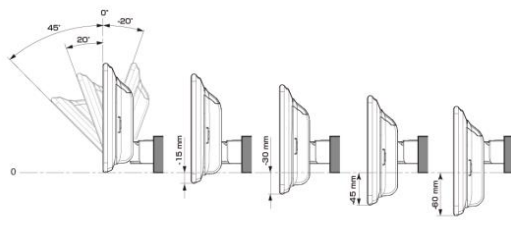

注記) ※1 純正リアカメラ画像はリバーSON時のみ表示できます (カメラモードでは映りません)
 ※2 本体が1 DINサイズの為、EGE-100 (1 DINポケット) を取付けし開口部を塞ぐことをお勧めいたします。
 ※3 アルパイン製取付けキットとなります。
赤字はENDY様のキットとなります。

<取付け時の注意点>

- ディスプレイオーディオとETCユニット、ドライブレコーダーとの連携はできません。
- ディスプレイオーディオとのカメラ接続はRCA出力タイプのカメラのみとなります。
- ディスプレイオーディオとモニター接続はHDMI出力を持つ11型、9型のみとなります。HDMI接続対応のモニターをご使用下さい。
- 車両のオーディオ開口部が7インチ(180mm幅)もしくは7インチワイド(200mm幅)の車両へ取り付ける場合の適合情報となります。メーカーオプション/ディーラーオプションや市販メーカー製のナビゲーションやオーディオで画面サイズが上記以外の製品が装着されている車両の場合は、別途純正部品が必要になる場合があります。
- 取付け推奨位置については、あくまでも一例となります。着座位置や体格に合わせて調整を行ってください。(前方視界や車両側のスイッチ・レバー類の操作を損なうことのないように取り付けてください)
- 掲載している情報は、車両側の変更などで予告なく変更になる場合があります。
- ディスプレイオーディオの取付けキット、一部変換キットについては、「ENDY」様のキットを使用いたします。「ENDY」様のキットについての詳細は下記ホームページを参照お願い致します。
 ディスプレイオーディオ取付けキットはコチラ http://www.endy-toko.jp/download/pdf/car_compo_endy.pdf
 純正カメラ接続キットはコチラ <http://www.endy-toko.jp/download/pdf/backcamera.pdf>

■ ディスプレイ取付け寸法と調整可能位置 (DAF11V)

ディスプレイユニット寸法

調整可能なディスプレイ角度および上下の位置

■ ディスプレイ取付け寸法と調整可能位置

ディスプレイユニット寸法

調整可能なディスプレイ角度および上下の位置

■カーナビゲーション

ビッグXシリーズ	製品名		取付けに必要なキット	専用パネル付属	純正ステレオ対応 ※1	車種専用カメラガイド線対応 ※2	純正カメラ対応
	標準小売価格(税込)	取付					
X9NX2シリーズ (画面サイズ：9型)	X9NX2 DVD/CD/SDカード対応フルメディアモデル オープン価格	○	KTX-X9-JI-64 ¥9,570 ※3	○	○	○	-
	X9NX2S スマホ連携特化シンプルモデル オープン価格	○	KTX-X9-JI-64 ¥9,570 ※3	○	○	○	-
X9NXL (画面サイズ：9型)	X9NXL ※無料地図更新1回モデル その他の機能はX9NX2と同等です。 ALPINE STOREで販売中	○	KTX-X9-JI-64 ¥9,570	○	○	○	-
7W NX2 (画面サイズ：7型)	7W NX2 オープン価格	○	KTX-7W-JI-64 ¥7,150 ※4、5	○	○	○	-