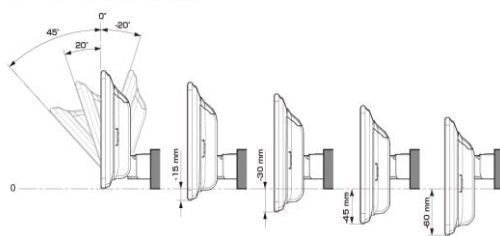

注記) ※1 純正リアカメラ画像はリバーSON時のみ表示できます (カメラモードでは映りません)
 ※2 本体が1 DINサイズの為、EGE-100 (1 DINポケット) を取付けし開口部を塞ぐことをお勧めいたします。
 ※3 アルパイン製取付けキットとなります。
赤字はENDY様のキットとなります。

<取付け時の注意点>

- ディスプレイオーディオとETCユニット、ドライブレコーダーとの連携はできません。
- ディスプレイオーディオとのカメラ接続はRCA出力タイプのカメラのみとなります。
- ディスプレイオーディオとモニター接続はHDMI出力を持つ11型、9型のみとなります。HDMI接続対応のモニターをご使用下さい。
- 車両のオーディオ開口部が7インチ(180mm幅)もしくは7インチワイド(200mm幅)の車両へ取り付ける場合の適合情報となります。メーカーオプション/ディーラーオプションや市販メーカー製のナビゲーションやオーディオで画面サイズが上記以外の製品が装着されている車両の場合は、別途純正部品が必要になる場合があります。
- 取付け推奨位置については、あくまでも一例となります。着座位置や体格に合わせて調整を行ってください。(前方視界や車両側のスイッチ・レバー類の操作を損なうことのないように取り付けてください)
- 掲載している情報は、車両側の変更などで予告なく変更になる場合があります。
- ディスプレイオーディオの取付けキット、一部変換キットについては、「ENDY」様のキットを使用いたします。「ENDY」様のキットについての詳細は下記ホームページを参照お願い致します。
 ディスプレイオーディオ取付けキットはコチラ http://www.endy-toko.jp/download/pdf/car_compo_endy.pdf
 純正カメラ接続キットはコチラ <http://www.endy-toko.jp/download/pdf/backcamera.pdf>

■ ディスプレイ取付け寸法と調整可能位置 (DAF11V)

ディスプレイユニット寸法

調整可能なディスプレイ角度および上下の位置

■ ディスプレイ取付け寸法と調整可能位置

ディスプレイユニット寸法

調整可能なディスプレイ角度および上下の位置

■カーナビゲーション

ビッグXシリーズ	製品名		取付けに必要なキット	専用パネル付属	純正ステレオ対応 ※1	車種専用カメラガイド線対応 ※2	純正カメラ対応
	標準小売価格(税込)	取付					
X9NX2シリーズ (画面サイズ：9型)	X9NX2 DVD/CD/SDカード対応フルメディアモデル オープン価格	○	KTX-X9-JI-64 ¥9,570 ※3	○	○	○	-
	X9NX2S スマホ連携特化シンプルモデル オープン価格	○	KTX-X9-JI-64 ¥9,570 ※3	○	○	○	-
X9NXL (画面サイズ：9型)	X9NXL ※無料地図更新1回モデル その他の機能はX9NX2と同等です。 ALPINE STOREで販売中	○	KTX-X9-JI-64 ¥9,570	○	○	○	-
7W NX2 (画面サイズ：7型)	7W NX2 オープン価格	○	KTX-7W-JI-64 ¥7,150 ※4、5	○	○	○	-