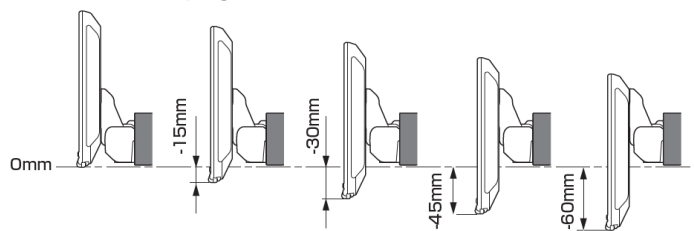

【ディスプレイユニット上下位置】