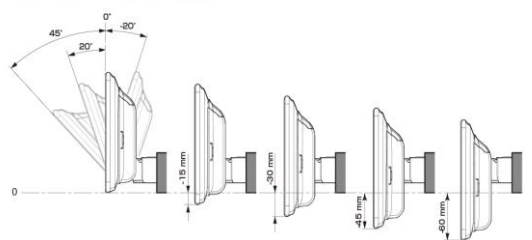

■ ディスプレイ取付け寸法と調整可能位置 (DAF11V)

ディスプレイユニット寸法

調整可能なディスプレイ角度および上下の位置

■ ディスプレイ取付け寸法と調整可能位置

ディスプレイユニット寸法

調整可能なディスプレイ角度および上下の位置

■カーナビゲーション

ビッグXシリーズ	製品名		取付けに必要なキット	専用パネル付属	純正ステリモ対応 ※1	車種専用カメラガイド線対応 ※2	純正カメラ対応
	標準小売価格(税込)	取付					
X9NX2シリーズ (画面サイズ:9型)	X9NX2 オープン価格	○	KTX-X9-JI-64 ¥9,570 ※3	○	○	○	-
	X9NX2S スマホ連携特化シンプルモデル オープン価格	○	KTX-X9-JI-64 ¥9,570 ※3	○	○	○	-
X9NXL (画面サイズ:9型)	X9NXL ※無料地図更新1回モデル その他の機能はX9NX2と同等です。 ALPINE STOREで販売中	○	KTX-X9-JI-64 ¥9,570	○	○	○	-
7WNX2 (画面サイズ:7型)	7WNX2 オープン価格	○	KTX-7W-JI-64 ¥7,150 ※4、5	○	○	○	-