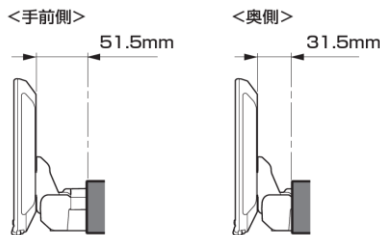

1. 注記) ※1 純正リアカメラ画像はリバースON時のみ表示できます (カメラモードでは映りません)
   ※2 本体が1 DINサイズの為、EGB-100 (1DINポケット) を取付けし開口部を塞ぐことをお勧めいたします。
   ※3 アルパイン製取付けキットとなります。
   赤字はENDY様のキットとなります。

<取付け時の注意点>

- DAF11Z/DAF9Zは、電源ケーブルが同梱されておりません。アルパイン製取付けキット、配線キットには電源ケーブルが同梱されています。本適合案内で紹介している「ENDY」様のキットや、市販の取付けキットを用いて取付ける場合は、別売の電源ケーブル(KCE-GPH16)が必要となります。※DAZZには電源ケーブルが同梱されています。
- DAF11Z、DAF9Zは本体部分が1 DINサイズの為、市販の1 DINポケット (ENDY様 EGB-100) を取付けし開口部を塞ぐことをお勧めいたします。
- 車両のオーディオ開口部が7インチ (180mm幅) もしくは7インチワイド (200mm幅) の車両へ取り付ける場合の適合情報となります。
- メーカーオプション/ディーラーオプションや市販メーカー製のナビゲーションやオーディオで画面サイズが上記以外の製品が装着されている場合、別途純正部品等が必要になる場合があります。
- 取付け推奨位置については、あくまでも一例となります。着座位置や体格に合わせて調整を行って下さい。

<下記の場合は取付けできません>

- ハンドル操作や各種レバー (シフトレバーやワイパーレバー、ウインカーレバーなど) 操作の妨げになる場合
- エアバッグ動作の妨げになる場合
- ハザードスイッチの操作の著しい妨げになる場合
- その他各種操作スイッチ類の識別や操作の妨げになる場合
- 各種メータ類や警告灯などの確認の妨げになる場合
- 車両装備 (スイッチやパネルなど) に干渉する場合
- ディスプレイオーディオの取付けキット、一部変換キットについては、「ENDY」様のキットを使用いたします。「ENDY」様のキットについての詳細は下記ホームページを参照お願い致します。

適合表中での「ENDY」様のキットについては、赤字にて表示いたします。

ディスプレイオーディオ取付けキットはコチラ
純正カメラ接続キットはコチラ

<http://www.endy-toko.jp/download/pdf/car_compo_endy.pdf>
<http://www.endy-toko.jp/download/pdf/backcamera.pdf>

【ディスプレイユニット前後位置】