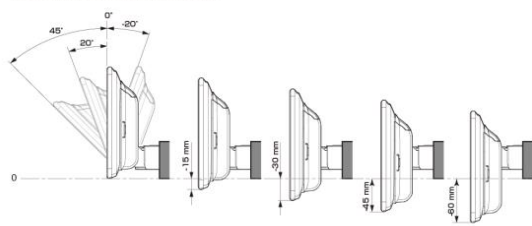

- 注記) ※1 純正リアカメラ画像はリバースON時のみ表示できます (カメラモードでは映りません)
 ※2 本体が1 DINサイズの為、EGB-100 (1DINポケット) を取付けし開口部を塞ぐことをお勧めいたします。
 ※3 アルパイン製取付けキットとなります。
赤字はENDY様のキットとなります。

<取付け時の注意点>

- ディスプレイオーディオとETCユニット、ドライブレコーダーとの連携はできません。
- ディスプレイオーディオとのカメラ接続はRCA出力タイプのカメラのみとなります。
- ディスプレイオーディオとモニター接続はHDMI出力を持つ11型、9型のみとなります。HDMI接続対応のモニターをご使用下さい。
- 車両のオーディオ開口部が7インチ(180mm幅)もしくは7インチワイド(200mm幅)の車両へ取り付けられる場合の適合情報となります。メーカーオプション/ディーラーオプションや市販メーカー製のナビゲーションやオーディオで画面サイズが上記以外の製品が装着されている車両の場合は、別途純正部品が必要になる場合があります。
- 取付け推奨位置については、あくまでも一例となります。着座位置や体格に合わせて調整を行ってください。(前方視界や車両側のスイッチ・レバー類の操作を損なうことのないように取り付けてください)
- 掲載している情報は、車両側の変更などで予告なく変更になる場合があります。
- ディスプレイオーディオの取付けキット、一部変換キットについては、「ENDY」様のキットを使用いたします。「ENDY」様のキットについての詳細は下記ホームページを参照お願い致します。
 ディスプレイオーディオ取付けキットはコチラ http://www.endy-toko.jp/download/pdf/car_compo_endy.pdf
 純正カメラ接続キットはコチラ <http://www.endy-toko.jp/download/pdf/backcamera.pdf>

■ ディスプレイ取付け寸法と調整可能位置 (DAF11V)

ディスプレイユニット寸法

調整可能なディスプレイ角度および上下の位置

■ ディスプレイ取付け寸法と調整可能位置

ディスプレイユニット寸法

調整可能なディスプレイ角度および上下の位置

■カーナビゲーション

ビッグXシリーズ	製品名		取付けに必要なキット	専用パネル付属	純正ステリモ対応 ※1	車種専用カメラガイド線対応 ※2	純正カメラ対応
	標準小売価格(税込)	取付					
X9NX2シリーズ (画面サイズ:9型)	X9NX2 オープン価格	○	KTX-X9-JI-64 ¥9,570 ※3	○	○	○	-
	X9NX2S スマホ連携特化シンプルモデル オープン価格	○	KTX-X9-JI-64 ¥9,570 ※3	○	○	○	-
X9NXL (画面サイズ:9型)	X9NXL ※無料地図更新1回モデル その他の機能はX9NX2と同等です。 ALPINE STOREで販売中	○	KTX-X9-JI-64 ¥9,570	○	○	○	-
7WNX2 (画面サイズ:7型)	7WNX2 オープン価格	○	KTX-7W-JI-64 ¥7,150 ※4、5	○	○	○	-