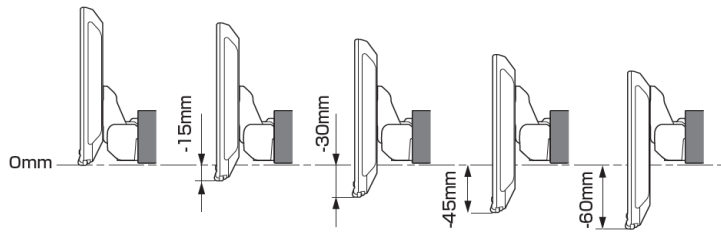

適合表中での「ENDY」様のキットについては、赤字にて表示いたします。

ディスプレイオーディオ取付けキットはコチラ
 純正カメラ接続キットはコチラ

http://www.endy-toko.jp/download/pdf/car_compo_endy.pdf
<http://www.endy-toko.jp/download/pdf/backcamera.pdf>

【ディスプレイユニット前後位置】

【ディスプレイユニット上下位置】

■ディスプレイオーディオ Vシリーズ ※アルパイン公式オンラインショップ限定品

モデル名	画面サイズ	製品名		取付けに必要なキット		取付け推奨位置		オプション			備考			
		標準小売価格(税込)	取付け			装着位置	前後位置	ディスプレイ角度	ディスプレイ高さ	ステアリングリモコン対応 対応可否		取付けキット	純正リアカメラ変換	モニター接続用HDMI出力
フローティング BIG DA	11型	DAF11V	○	EJC-083S	EJC-310T	下段	出荷時のまま	0度	-60mm	○	KTX-G601R ※3	-	○	
		¥82,000 ※1,2		EJC-083S	EJC-310T	下段	出荷時のまま	0度	-45mm	○	KTX-G601R ※3	-	○	
	DAF9V	○	EJC-083S	EJC-310T	下段	出荷時のまま	0度	-45mm	○	KTX-G601R ※3	-	○		
9型	DAF9	○	EJC-083S	EJC-310T	下段	出荷時のまま	0度	-45mm	○	KTX-G601R ※3	-	×		
	¥72,000 ※1,2		EJC-083S	EJC-310T	下段	出荷時のまま	0度	-45mm	○	KTX-G601R ※3	-	×		
ディスプレイ オーディオ	7型	DA7	○	EJC-083S	EJC-310T					○	KTX-G601R ※3	×		2 DINサイズになります。
		¥41,000 ※1		EJC-083S	EJC-310T							×		

- 注記) ※1 純正リアカメラ画像はリバースON時のみ表示できます (カメラモードでは映りません)
 ※2 本体が1 DINサイズの為、EGB-100 (1DINポケット) を取付けし開口部を塞ぐことをお勧めいたします。
 ※3 アルパイン製取付けキットとなります。
赤字はENDY様のキットとなります。

<取付け時の注意点>

- ディスプレイオーディオとETCユニット、ドライブレコーダーとの連携はできません。
- ディスプレイオーディオとのカメラ接続はRCA出力タイプのカメラのみとなります。
- ディスプレイオーディオとモニター接続はHDMI出力を持つ11型、9型のみとなります。HDMI接続対応のモニターをご使用下さい。
- 車両のオーディオ開口部が7インチ(180mm幅)もしくは7インチワイド(200mm幅)の車両へ取り付けられる場合の適合情報となります。メーカーオプション/ディーラーオプションや市販メーカー製のナビゲーションやオーディオで画面サイズが上記以外の製品が装着されている車両の場合は、別途純正部品が必要になる場合があります。
- 取付け推奨位置については、あくまでも一例となります。着座位置や体格に合わせて調整を行ってください。(前方視界や車両側のスイッチ・レバー類の操作を損なうことのないように取り付けてください)
- 掲載している情報は、車両側の変更などで予告なく変更になる場合があります。
- ディスプレイオーディオの取付けキット、一部変換キットについては、「ENDY」様のキットを使用いたします。「ENDY」様のキットについての詳細は下記ホームページを参照お願い致します。
 ディスプレイオーディオ取付けキットはコチラ http://www.endy-toko.jp/download/pdf/car_compo_endy.pdf
 純正カメラ接続キットはコチラ <http://www.endy-toko.jp/download/pdf/backcamera.pdf>