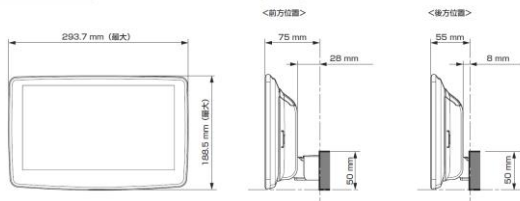

■ディスプレイオーディオ Vシリーズ ※アルパイン公式オンラインショップ限定品

モデル名	画面サイズ	製品名		取付けに必要なキット		取付け推奨位置		オプション			備考			
		標準小売価格(税込)	取付け			装着位置	前後位置	ディスプレイ角度	ディスプレイ高さ	ステアリングリモコン対応 対応可否		取付けキット	純正リアカメラ変換	モニター接続用HDMI出力
フローティング BIG DA	11型	DAF11V	○	EJC-083S	EJC-310T	下段	出荷時のまま	0度	-60mm	○	KTX-G601R ※3	-	○	
		¥82,000 ※1,2		EJC-083S	EJC-310T	下段	出荷時のまま	0度	-45mm	○	KTX-G601R ※3	-	○	
	DAF9V	○	EJC-083S	EJC-310T	下段	出荷時のまま	0度	-45mm	○	KTX-G601R ※3	-	○		
9型	DAF9	○	EJC-083S	EJC-310T	下段	出荷時のまま	0度	-45mm	○	KTX-G601R ※3	-	×		
	¥72,000 ※1,2		EJC-083S	EJC-310T	下段	出荷時のまま	0度	-45mm	○	KTX-G601R ※3	-	×		
ディスプレイ オーディオ	7型	DA7	○	EJC-083S	EJC-310T					○	KTX-G601R ※3	×		2 DINサイズになります。
		¥41,000 ※1		EJC-083S	EJC-310T							×		

■ ディスプレイ取付け寸法と調整可能位置 (DAF11V)

ディスプレイユニット寸法

調整可能なディスプレイ角度および上下の位置

■ ディスプレイ取付け寸法と調整可能位置

ディスプレイユニット寸法

調整可能なディスプレイ角度および上下の位置

■カーナビゲーション

ビッグXシリーズ	製品名		取付けに必要なキット	専用パネル付属	純正ステリモ対応 ※1	車種専用カメラガイド線対応 ※2	純正カメラ対応
	標準小売価格(税込)	取付					
X9NX2シリーズ (画面サイズ:9型)	X9NX2 オープン価格	○	KTX-X9-JI-64 ¥9,570 ※3	○	○	○	-
	X9NX2S スマホ連携特化シンプルモデル オープン価格	○	KTX-X9-JI-64 ¥9,570 ※3	○	○	○	-
X9NXL (画面サイズ:9型)	X9NXL ※無料地図更新1回モデル その他の機能はX9NX2と同等です。 ALPINE STOREで販売中	○	KTX-X9-JI-64 ¥9,570	○	○	○	-
7WNX2 (画面サイズ:7型)	7WNX2 オープン価格	○	KTX-7W-JI-64 ¥7,150 ※4、5	○	○	○	-