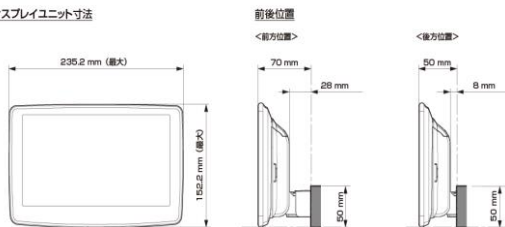

- 注記) ※1 純正リアカメラ画像はリバースON時のみ表示できます (カメラモードでは映りません)
 ※2 本体が1 DINサイズの為、EGB-100 (1DINポケット) を取付けし開口部を塞ぐことをお勧めいたします。
 ※3 アルパイン製取付けキットとなります。
赤字はENDY様のキットとなります。

<取付け時の注意点>

- ディスプレイオーディオとETCユニット、ドライブレコーダーとの連携はできません。
- ディスプレイオーディオとのカメラ接続はRCA出力タイプのカメラのみとなります。
- ディスプレイオーディオとモニター接続はHDMI出力を持つ11型、9型のみとなります。HDMI接続対応のモニターをご使用下さい。
- 車両のオーディオ開口部が7インチ(180mm幅)もしくは7インチワイド(200mm幅)の車両へ取り付けられる場合の適合情報となります。メーカーオプション/ディーラーオプションや市販メーカー製のナビゲーションやオーディオで画面サイズが上記以外の製品が装着されている車両の場合は、別途純正部品が必要になる場合があります。
- 取付け推奨位置については、あくまでも一例となります。着座位置や体格に合わせて調整を行ってください。(前方視界や車両側のスイッチ・レバー類の操作を損なうことのないように取り付けてください)
- 掲載している情報は、車両側の変更などで予告なく変更になる場合があります。
- ディスプレイオーディオの取付けキット、一部変換キットについては、「ENDY」様のキットを使用いたします。「ENDY」様のキットについての詳細は下記ホームページを参照お願い致します。
 ディスプレイオーディオ取付けキットはコチラ http://www.endy-toko.jp/download/pdf/car_compo_endy.pdf
 純正カメラ接続キットはコチラ <http://www.endy-toko.jp/download/pdf/backcamera.pdf>

■ ディスプレイ取付け寸法と調整可能位置 (DAF11V)

ディスプレイユニット寸法

調整可能なディスプレイ角度および上下の位置

■ ディスプレイ取付け寸法と調整可能位置

ディスプレイユニット寸法

調整可能なディスプレイ角度および上下の位置

■カーナビゲーション

ビッグXシリーズ	製品名		取付けに必要なキット	専用パネル付属	純正ステリモ対応 ※1	車種専用カメラガイド線対応 ※2	純正カメラ対応
	標準小売価格(税込)	取付					
X9NX2シリーズ (画面サイズ:9型)	X9NX2 オープン価格	○	KTX-X9-JI-64 ¥9,570 ※3	○	○	○	-
	X9NX2S スマホ連携特化シンプルモデル オープン価格	○	KTX-X9-JI-64 ¥9,570 ※3	○	○	○	-
X9NXL (画面サイズ:9型)	X9NXL ※無料地図更新1回モデル その他の機能はX9NX2と同等です。 ALPINE STOREで販売中	○	KTX-X9-JI-64 ¥9,570	○	○	○	-
7WNX2 (画面サイズ:7型)	7WNX2 オープン価格	○	KTX-7W-JI-64 ¥7,150 ※4、5	○	○	○	-

モデル名	画面サイズ	製品名		取付けに必要なキット		取付け推奨位置		オプション			備考		
		標準小売価格(税込)	取付け	装着位置	前後位置	ディスプレイ高さ	ステアリングリモコン対応可否	取付けキット	純正リアカメラ変換	モニター接続用HDMI出力			
フローティングBIG X11	11型 オープン	XF11NX2(DVD/CD対応)	○	KTX-7W-JI-64	KTX-F200DA		中		○	取付けキットに同梱	-	○	純正の7インチナビ取付けキットが必要となります。
	11型 オープン	XF11NX2S(スマホ連携特化)	○	KTX-7W-JI-64	KTX-F200DA	下段	中	-45mm	○	取付けキットに同梱	-	○	純正の7インチナビ取付けキットが必要となります。