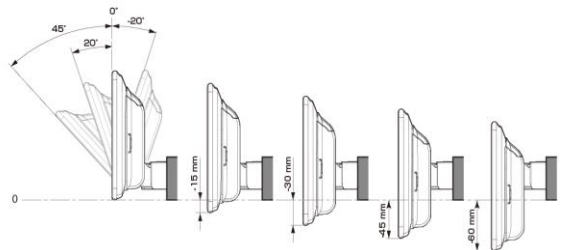

■ ディスプレイ取り付け寸法と調整可能位置 (DAF11V)

ディスプレイユニット寸法

調整可能なディスプレイ角度および上下の位置

■ ディスプレイ取り付け寸法と調整可能位置

ディスプレイユニット寸法

調整可能なディスプレイ角度および上下の位置

モデル名	画面サイズ	製品名		取付けに必要なキット		取付け推奨位置		オプション			備考			
		標準小売価格(税込)	取付け	装着位置	前後位置	ディスプレイ角度	ディスプレイ高さ	ステアリングリモコン対応	純正リアカメラ変換	モニター接続用HDMI出力				
フローティングBIG DA	11型	DAF11V ¥82,000 ※1,2	×											
	9型	DAF9V ¥72,000 ※1,2	○	EST-801S	-	下段	出荷時のまま	0度	0mm	未確認	-	-	○	
		DAF9 ¥62,000 ※1,2	○	EST-801S	-	-	下段	出荷時のまま	0度	0mm	未確認	-	-	×
ディスプレイオーディオ	7型	DA7 ¥41,000 ※1	○	EJC-032H EJC-082S※4 EJC-310T	EFK-026N								×	2 DINサイズになります。 年式2016年(H.28)12月 ~2017年(H.29)12月
		DA7 ¥41,000 ※1	○	EST-801S	-									×

注記) ※1 純正リアカメラ画像はリソース時のみ表示できます(カメラモードでは映りません)
 ※2 本体が1 DINサイズの為、EGB-100(1 DINポケット)を取付けし開口部を塞ぐことをお勧めいたします。
 ※3 アルパイン製取付けキットとなります。
 ※4 純正ステアリングリモコン付車以外は接続しません。車両側の配線をご確認ください。
赤字はENDY様のキットとなります。

※適合表中の灰色に塗りつぶされたモデルは取付けできません