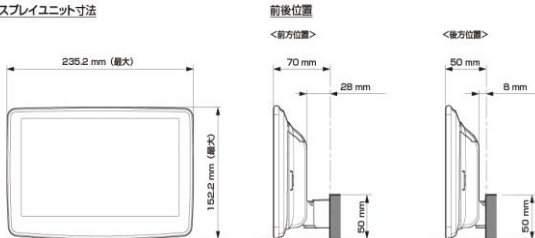

■ ディスプレイ取り付け寸法と調整可能位置 (DAF11V)

ディスプレイユニット寸法

調整可能なディスプレイ角度および上下の位置

■ ディスプレイ取り付け寸法と調整可能位置

ディスプレイユニット寸法

調整可能なディスプレイ角度および上下の位置

モデル名	画面サイズ	製品名		取付けに必要なキット		取付け推奨位置		オプション			備考			
		標準小売価格(税込)	取付け	装着位置	前後位置	ディスプレイ角度	ディスプレイ高さ	ステアリングリモコン対応	純正リアカメラ変換	モニター接続用HDMI出力				
フローティングBIG DA	11型	DAF11V ¥82,000 ※1,2	×											
	9型	DAF9V ¥72,000 ※1,2	○	EST-801S	-	下段	出荷時のまま	0度	0mm	未確認	-	-	○	
		DAF9 ¥62,000 ※1,2	○	EST-801S	-	-	下段	出荷時のまま	0度	0mm	未確認	-	-	×
ディスプレイオーディオ	7型	DA7 ¥41,000 ※1	○	EJC-032H EJC-082S※4 EJC-310T	EFK-026N								×	2 DINサイズになります。 年式2016年(H.28)12月 ~2017年(H.29)12月
		DA7 ¥41,000 ※1	○	EST-801S	-									×

注記) ※1 純正リアカメラ画像はリソース時のみ表示できます(カメラモードでは映りません)
 ※2 本体が1 DINサイズの為、EGB-100(1 DINポケット)を取付けし開口部を塞ぐことをお勧めいたします。
 ※3 アルパイン製取付けキットとなります。
 ※4 純正ステアリングリモコン付車以外は接続しません。車両側の配線をご確認ください。
赤字はENDY様のキットとなります。

※適合表中の灰色に塗りつぶされたモデルは取付けできません