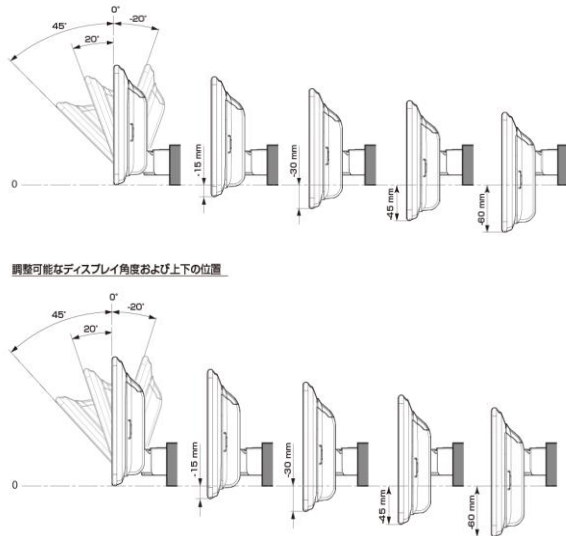

- 注記) ※1 純正リアカメラ画像はリバースON時のみ表示できます (カメラモードでは映りません)
 ※2 本体が1 DINサイズの為、EGB-100 (1 DINポケット) を取付けし開口部を塞ぐことをお勧めいたします。
 ※3 アルパイン製取付けキットとなります。
 ※4 純正ステアリングリモコン付車以外は接続しません。車両側の配線をご確認ください。
赤字はENDY様のキットとなります。

■ディスプレイオーディオ Vシリーズ

＜取付時の注意点＞

- ・ディスプレイオーディオとETCユニット、ドライブレコーダーとの連携はできません。
- ・ディスプレイオーディオとのカメラ接続はRCA出力タイプのカメラのみとなります。
- ・ディスプレイオーディオとモニター接続はHDMI出力を持つ11型、9型のみとなります。HDMI接続対応のモニターをご使用下さい。
- ・車両のオーディオ開口部がインチ(180mm幅)もしくはインチワイド(200mm幅)の車両へ取り付ける場合の適合情報となります。メーカーオプション/ディーラーオプションや市販メーカー製のナビゲーションやオーディオで画面サイズが上記以外の製品が装着されている車両の場合は、別途純正部品が必要になる場合があります。
- ・取付推奨位置については、あくまでも一例となります。着座位置や体格に合わせて調整を行ってください。(前方視界や車両側のスイッチ・レバー類の操作を損なうことのないように取り付けてください)
- ・掲載している情報は、車両側の変更などで予告なく変更になる場合があります。
- ・ディスプレイオーディオの取付けキット、一部変換キットについては、「ENDY」様のキットを使用いたします。「ENDY」様のキットについての詳細は下記ホームページを参照お願い致します。
 ディスプレイオーディオ取付けキットはコチラ http://www.endy-toko.jp/download/pdf/car_compo_endy.pdf
 純正カメラ接続キットはコチラ <http://www.endy-toko.jp/download/pdf/backcamera.pdf>

■ ディスプレイ取り付け寸法と調整可能位置 (DAF11V)

ディスプレイユニット寸法

調整可能なディスプレイ角度および上下の位置

■ ディスプレイ取り付け寸法と調整可能位置

ディスプレイユニット寸法

調整可能なディスプレイ角度および上下の位置

モデル名	画面サイズ	製品名		取付けに必要なキット		取付け推奨位置		オプション			備考			
		標準小売価格(税込)	取付け	装着位置	前後位置	ディスプレイ角度	ディスプレイ高さ	ステアリングリモコン対応	純正リアカメラ変換	モニター接続用HDMI出力				
フローティングBIG DA	11型	DAF11V ¥82,000 ※1,2	×											
	9型	DAF9V ¥72,000 ※1,2	○	EST-801S	-	下段	出荷時のまま	0度	0mm	未確認	-	-	○	
		DAF9 ¥62,000 ※1,2	○	EST-801S	-	-	下段	出荷時のまま	0度	0mm	未確認	-	-	×
ディスプレイオーディオ	7型	DA7 ¥41,000 ※1	○	EJC-032H EJC-082S※4 EJC-310T	EFK-026N								×	2 DINサイズになります。 年式2016年(H.28)12月 ~2017年(H.29)12月
		DA7 ¥41,000 ※1	○	EST-801S	-									×