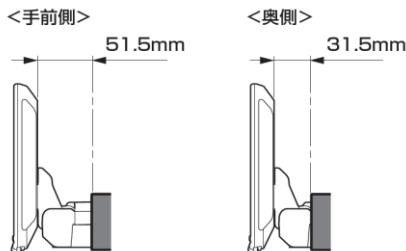

適合表中の「ENDY」様のキットについては、赤字にて表示いたします。

ディスプレイオーディオ取付けキットはコチラ

http://www.endy-toko.jp/download/pdf/car_compo_endy.pdf

純正カメラ接続キットはコチラ

<http://www.endy-toko.jp/download/pdf/backcamera.pdf>

【ディスプレイユニット前後位置】

【ディスプレイユニット上下位置】

モデル名	画面サイズ	製品名	取付け	取付けに必要なキット	取付け推奨位置			オプション			備考
					装着位置	前後位置	ディスプレイ高さ	ステアリングリモコン対応	純正リアカメラ変換	モニター接続用HDMI出力	
		アルパインストア 参考価格(税込)						対応可否	取付けキット		
フローティング BIG DA	11型	DAF11Z ¥113,080 ※1,2	×								
	9型	DAF9Z ¥101,750 ※1,2	○	EST-801S - KCE-GPH16※3 -	下段 ■	手前	0mm	-	-	-	○
ディスプレイ オーディオ	7型	DA7Z ¥67,760 ※1	○	EJC-032H EJC-082S※4 EFK-026N EJC-310T -				-	-	-	○
		DA7Z ¥67,760 ※1	○	EST-801S -				-	-	-	○