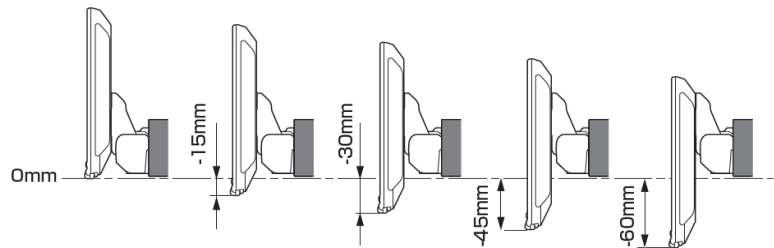

モデル名	画面サイズ	製品名	取付け	取付けに必要なキット	取付け推奨位置			オプション			備考
					装着位置	前後位置	ディスプレイ高さ	ステアリングリモコン対応	純正リアカメラ変換	モニター接続用HDMI出力	
		アルパインストア 参考価格(税込)						対応可否	取付けキット		
フローティング BIG DA	11型	DAF11Z ¥113,080 ※1,2	×								
	9型	DAF9Z ¥101,750 ※1,2	○	EST-801S - KCE-GPH16※3 -	下段 ■	手前	0mm	-	-	-	○
ディスプレイ オーディオ	7型	DA7Z ¥67,760 ※1	○	EJC-032H EJC-082S※4 EFK-026N EJC-310T -				-	-	-	○
		DA7Z ¥67,760 ※1	○	EST-801S -				-	-	-	○