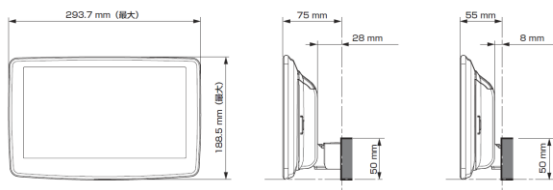

- 注記) ※1 純正リアカメラ画像はリバースON時のみ表示できます (カメラモードでは映りません)
 ※2 本体が1 DINサイズの為、EGB-100 (1 DINポケット) を取付けし開口部を塞ぐことをお勧めいたします。
 ※3 アルパイン製取付けキットとなります。
 ※4 純正ステアリングリモコン付車以外は接続しません。車両側の配線をご確認ください。
赤字はENDY様のキットとなります。

■ディスプレイオーディオ Vシリーズ

■ ディスプレイ取り付け寸法と調整可能位置 (DAF11V)

ディスプレイユニット寸法

調整可能なディスプレイ角度および上下の位置

■ ディスプレイ取り付け寸法と調整可能位置

ディスプレイユニット寸法

調整可能なディスプレイ角度および上下の位置

モデル名	画面サイズ	製品名		取付けに必要なキット		取付け推奨位置		オプション			備考			
		標準小売価格(税込)	取付け	装着位置	前後位置	ディスプレイ角度	ディスプレイ高さ	ステアリングリモコン対応	純正リアカメラ変換	モニター接続用HDMI出力				
フローティングBIG DA	11型	DAF11V ¥82,000 ※1,2	×											
	9型	DAF9V ¥72,000 ※1,2	○	EST-801S	-	下段	出荷時のまま	0度	0mm	未確認	-	-	○	
		DAF9 ¥62,000 ※1,2	○	EST-801S	-	-	下段	出荷時のまま	0度	0mm	未確認	-	-	×
ディスプレイオーディオ	7型	DA7 ¥41,000 ※1	○	EJC-032H EJC-082S※4 EJC-310T	EFK-026N								×	2 DINサイズになります。 年式2016年(H.28)12月 ~2017年(H.29)12月
		DA7 ¥41,000 ※1	○	EST-801S	-									×