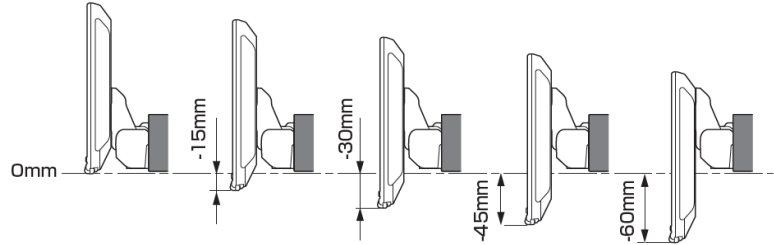

モデル名	画面サイズ	製品名 アルパインストア 参考価格(税込)	取付け	取付けに必要なキット		取付け推奨位置			オプション			備考	
						装着位置	前後位置	ディスプレイ高さ	ステアリングリモコン対応 対応可否	取付けキット	純正リア カメラ変換		モニター 接続用 HDMI出力
フローティング BIG DA	11 型	DAF11Z ¥113,080 ※1,2	×										
	9 型	DAF9Z ¥101,750 ※1,2	○	EFK-026N KCE-GPH16※3	EJC-082S EJC-310T	下段 ■	手前	-15mm	○	KTX-G601R ※3	-	○	
ディスプレイ オーディオ	7 型	DA7Z ¥67,760 ※1	○	EJC-082S	EJC-310T				○	KTX-G601R ※3	-	○	本体は1 DINサイズ 画面は7インチの筐体となります。
				EFK-026N	-								