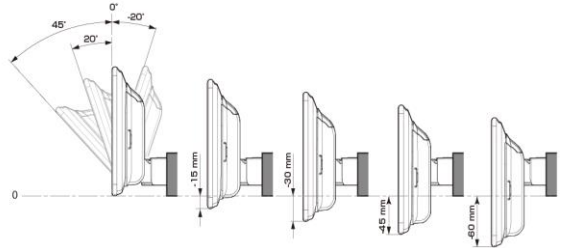

■ ディスプレイ取付け寸法と調整可能位置 (DAF11V)

ディスプレイユニット寸法

調整可能なディスプレイ角度および上下の位置

■ ディスプレイ取付け寸法と調整可能位置

ディスプレイユニット寸法

調整可能なディスプレイ角度および上下の位置

モデル名	画面サイズ	製品名		取付けに必要なキット		取付け推奨位置		オプション				備考		
		標準小売価格(税込)	取付け	装着位置	前後位置	ディスプレイ角度	ディスプレイ高さ	ステアリングリモコン対応 対応可否	取付けキット	純正リアカメラ変換	モニター接続用 HDMI出力			
フローティング BIG DA	11型	DAF11V ¥82,000 ※1,2	×											
	9型	DAF9V ¥72,000 ※1,2	○	EJC-082S	EJC-310T	下段	出荷時のまま	0度	-15mm	○	KTX-G601R ※3	-	○	
		DAF9 ¥62,000 ※1,2	○	EJC-082S	EJC-310T	下段	出荷時のまま	0度	-15mm	○	KTX-G601R ※3	-	×	
ディスプレイ オーディオ	7型	DA7 ¥41,000 ※1	○	EJC-082S	EJC-310T					○	KTX-G601R ※3	-	×	2 DINサイズになります。

- 注記) ※1 純正リアカメラ画像はリバースON時のみ表示できます (カメラモードでは映りません)
 ※2 本体が1 DINサイズの為、EGB-100 (1 DINポケット) を取付けし開口部を塞ぐことをお勧めいたします。
 ※3 アルパイン製取付けキットとなります。
赤字はENDY様のキットとなります。

※適合表中の灰色に塗りつぶされたモデルは取付けできません

■スピーカー(1/2)

X PREMIUM SOUNDスピーカー							
取付け位置				フロントドア		リアドア	
純正スピーカーサイズ		-		16cm		16cm	
製品名 標準小売価格(税込)	スピーカータイプ	ツイーター取付けキット	取付け	パッフルなし	パッフルあり	パッフルなし	パッフルあり
X-711S ¥48,400	7x10inch セパレート		設定 無し				
X-181S ¥46,200	18cm セパレート		設定 無し				
X-171S ¥40,700	17cm セパレート		設定 無し	× ※1	KTX-N172B ¥5,940 ※2,3	× ※1	KTX-N172B ¥5,940 ※2,3
					KTX-Y171HB ¥7,150 ※2,3		KTX-Y171HB ¥7,150 ※2,3
X-171C ¥28,600	17cm コアキシャル		設定 無し	× ※1	KTX-N172B ¥5,940 ※2,3	× ※1	KTX-N172B ¥5,940 ※2,3
					KTX-Y171HB ¥7,150 ※2,3		KTX-Y171HB ¥7,150 ※2,3
X-710S ¥40,700	7x10inch セパレート		設定 無し				
X-180S ¥39,710	18cm セパレート		設定 無し				
X-170S ¥36,300	17cm セパレート		設定 無し	× ※1	KTX-N172B ¥5,940 ※2,3	× ※1	KTX-N172B ¥5,940 ※2,3
					KTX-Y171HB ¥7,150 ※2,3		KTX-Y171HB ¥7,150 ※2,3
X-170C ¥23,870	17cm コアキシャル		設定 無し	× ※1	KTX-N172B ¥5,940 ※2,3	× ※1	KTX-N172B ¥5,940 ※2,3
					KTX-Y171HB ¥7,150 ※2,3		KTX-Y171HB ¥7,150 ※2,3
X-160S ¥36,300	16cm セパレート		設定 無し	○ ※4	KTX-N172B ¥5,940 ※2,3,5	○ ※4	KTX-N172B ¥5,940 ※2,3,5
					KTX-Y171HB ¥7,150 ※2,3,5		KTX-Y171HB ¥7,150 ※2,3,5
X-160C ¥22,660	16cm コアキシャル		設定 無し	○ ※4	KTX-N172B ¥5,940 ※2,3,5	○ ※4	KTX-N172B ¥5,940 ※2,3,5
					KTX-Y171HB ¥7,150 ※2,3,5		KTX-Y171HB ¥7,150 ※2,3,5