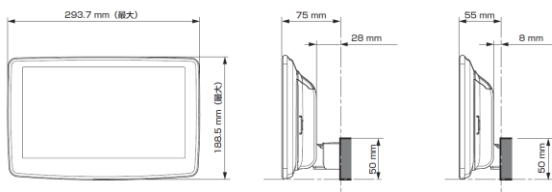

モデル名	画面サイズ	製品名 アルパインストア 参考価格(税込)	取付け	取付けに必要なキット		取付け推奨位置			オプション			備考	
						装着位置	前後位置	ディスプレイ高さ	ステアリングリモコン対応 対応可否	取付けキット	純正リア カメラ変換		モニター 接続用 HDMI出力
フローティング BIG DA	11 型	DAF11Z ¥113,080 ※1,2	×										
	9 型	DAF9Z ¥101,750 ※1,2	○	EFK-026N KCE-GPH16※3	EJC-082S EJC-310T	下段 ■	手前	-15mm	○	KTX-G601R ※3	-	○	
ディスプレイ オーディオ	7 型	DA7Z ¥67,760 ※1	○	EJC-082S	EJC-310T				○	KTX-G601R ※3	-	○	本体は1 DINサイズ 画面は7インチの筐体となります。
				EFK-026N	-								

注記) ※1 純正リアカメラ画像はリパースON時のみ表示できます (カメラモードでは映りません)
※2 本体が1 DINサイズの為、EGB-100 (1 DINポケット) を取付けし開口部を塞ぐことをご勧めいたします。
※3 アルパイン製取付けキットとなります。
赤字はENDY様のキットとなります。

■ディスプレイオーディオ Vシリーズ

<取付時の注意点>

- ・ディスプレイオーディオとETCユニット、ドライブレコーダーとの連携はできません。
- ・ディスプレイオーディオとのカメラ接続はRCA出力タイプのカメラのみとなります。
- ・ディスプレイオーディオとモニター接続はHDMI出力を持つ11型、9型のみとなります。HDMI接続対応のモニターをご使用下さい。
- ・車両のオーディオ開口部がインチ(180mm幅)もしくはインチワイド(200mm幅)の車両へ取り付ける場合の適合情報となります。メーカーオプション/ディーラーオプションや市販メーカー製のナビゲーションやオーディオで画面サイズが上記以外の製品が装着されている車両の場合は、別途純正部品が必要になる場合があります。
- ・取付推奨位置については、あくまでも一例となります。着座位置や体格に合わせて調整を行ってください。(前方視界や車両側のスイッチ・レバー類の操作を損なうことのないように取り付けてください)
- ・掲載している情報は、車両側の変更などで予告なく変更になる場合があります。
- ・ディスプレイオーディオの取付けキット、一部変換キットについては、「ENDY」様のキットを使用いたします。「ENDY」様のキットについての詳細は下記ホームページを参照お願い致します。
 ディスプレイオーディオ取付けキットはコチラ http://www.endy-toko.jp/download/pdf/car_compo_endy.pdf
 純正カメラ接続キットはコチラ <http://www.endy-toko.jp/download/pdf/backcamera.pdf>

■ ディスプレイ取付け寸法と調整可能位置 (DAF11V)

ディスプレイユニット寸法

調整可能なディスプレイ角度および上下の位置

■ ディスプレイ取付け寸法と調整可能位置

ディスプレイユニット寸法

調整可能なディスプレイ角度および上下の位置

モデル名	画面サイズ	製品名		取付けに必要なキット		取付け推奨位置		オプション				備考		
		標準小売価格(税込)	取付け	装着位置	前後位置	ディスプレイ角度	ディスプレイ高さ	ステアリングリモコン対応 対応可否	取付けキット	純正リアカメラ変換	モニター接続用 HDMI出力			
フローティング BIG DA	11型	DAF11V ¥82,000 ※1,2	×											
	9型	DAF9V ¥72,000 ※1,2	○	EJC-082S	EJC-310T	下段	出荷時のまま	0度	-15mm	○	KTX-G601R ※3	-	○	
		DAF9 ¥62,000 ※1,2	○	EJC-082S	EJC-310T	下段	出荷時のまま	0度	-15mm	○	KTX-G601R ※3	-	×	
ディスプレイ オーディオ	7型	DA7 ¥41,000 ※1	○	EJC-082S	EJC-310T					○	KTX-G601R ※3	-	×	2 DINサイズになります。