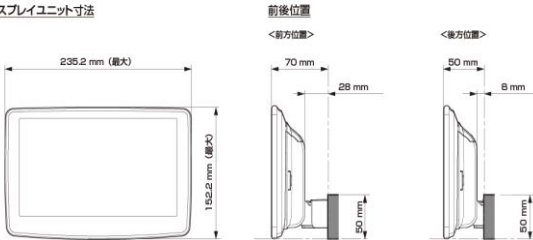

■ ディスプレイ取付け寸法と調整可能位置 (DAF11V)

ディスプレイユニット寸法

調整可能なディスプレイ角度および上下の位置

■ ディスプレイ取付け寸法と調整可能位置

ディスプレイユニット寸法

調整可能なディスプレイ角度および上下の位置

モデル名	画面サイズ	製品名		取付けに必要なキット		取付け推奨位置		オプション				備考		
		標準小売価格(税込)	取付け	装着位置	前後位置	ディスプレイ角度	ディスプレイ高さ	ステアリングリモコン対応 対応可否	取付けキット	純正リアカメラ変換	モニター接続用 HDMI出力			
フローティング BIG DA	11型	DAF11V ¥82,000 ※1,2	×											
	9型	DAF9V ¥72,000 ※1,2	○	EJC-082S	EJC-310T	下段	出荷時のまま	0度	-15mm	○	KTX-G601R ※3	-	○	
		DAF9 ¥62,000 ※1,2	○	EJC-082S	EJC-310T	下段	出荷時のまま	0度	-15mm	○	KTX-G601R ※3	-	×	
ディスプレイ オーディオ	7型	DA7 ¥41,000 ※1	○	EJC-082S	EJC-310T					○	KTX-G601R ※3	-	×	2 DINサイズになります。

- 注記) ※1 純正リアカメラ画像はリバースON時のみ表示できます (カメラモードでは映りません)
 ※2 本体が1 DINサイズの為、EGB-100 (1 DINポケット) を取付けし開口部を塞ぐことをお勧めいたします。
 ※3 アルパイン製取付けキットとなります。
赤字はENDY様のキットとなります。

※適合表中の灰色に塗りつぶされたモデルは取付けできません

■スピーカー(1/2)

X PREMIUM SOUNDスピーカー							
取付け位置				フロントドア		リアドア	
純正スピーカーサイズ		-		16cm		16cm	
製品名 標準小売価格(税込)	スピーカータイプ	ツイーター取付けキット	取付け	パッフルなし	パッフルあり	パッフルなし	パッフルあり
X-711S ¥48,400	7x10inch セパレート		設定 無し				
X-181S ¥46,200	18cm セパレート		設定 無し				
X-171S ¥40,700	17cm セパレート		設定 無し	× ※1	KTX-N172B ¥5,940 ※2,3	× ※1	KTX-N172B ¥5,940 ※2,3
					KTX-Y171HB ¥7,150 ※2,3		KTX-Y171HB ¥7,150 ※2,3
X-171C ¥28,600	17cm コアキシャル		設定 無し	× ※1	KTX-N172B ¥5,940 ※2,3	× ※1	KTX-N172B ¥5,940 ※2,3
					KTX-Y171HB ¥7,150 ※2,3		KTX-Y171HB ¥7,150 ※2,3
X-710S ¥40,700	7x10inch セパレート		設定 無し				
X-180S ¥39,710	18cm セパレート		設定 無し				
X-170S ¥36,300	17cm セパレート		設定 無し	× ※1	KTX-N172B ¥5,940 ※2,3	× ※1	KTX-N172B ¥5,940 ※2,3
					KTX-Y171HB ¥7,150 ※2,3		KTX-Y171HB ¥7,150 ※2,3
X-170C ¥23,870	17cm コアキシャル		設定 無し	× ※1	KTX-N172B ¥5,940 ※2,3	× ※1	KTX-N172B ¥5,940 ※2,3
					KTX-Y171HB ¥7,150 ※2,3		KTX-Y171HB ¥7,150 ※2,3
X-160S ¥36,300	16cm セパレート		設定 無し	○ ※4	KTX-N172B ¥5,940 ※2,3,5	○ ※4	KTX-N172B ¥5,940 ※2,3,5
					KTX-Y171HB ¥7,150 ※2,3,5		KTX-Y171HB ¥7,150 ※2,3,5
X-160C ¥22,660	16cm コアキシャル		設定 無し	○ ※4	KTX-N172B ¥5,940 ※2,3,5	○ ※4	KTX-N172B ¥5,940 ※2,3,5
					KTX-Y171HB ¥7,150 ※2,3,5		KTX-Y171HB ¥7,150 ※2,3,5