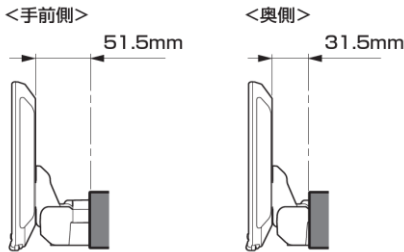

■ディスプレイオーディオ Zシリーズ

<取付時の注意点>

- DAF11Z/DAF9Zは、電源ケーブルが同梱されておりません。アルパイン製取付けキット、配線キットには電源ケーブルが同梱されています。本適合案内で紹介している「ENDY」様のキットや、市販の取付けキットを用いて取付ける場合は、別売の電源ケーブル(KCE-GPH16)が必要となります。
  ※DA7Zには電源ケーブルが同梱されています。
- DAF11Z、DAF9Zは本体部分が1 DINサイズの為、市販の1 DINポケット (ENDY様 EGB-100) を取付けし開口部を塞ぐことをご勧めいたします。
- 車両のオーディオ開口部が7インチ (180mm幅) もしくは7インチワイド (200mm幅) の車両へ取り付ける場合の適合情報となります。
- メーカーオプション/ディーラーオプションや市販メーカー製のナビゲーションやオーディオで画面サイズが上記以外の製品が装着されている場合、別途純正部品等が必要になる場合があります。
- 取付推奨位置については、あくまでも一例となります。着座位置や体格に合わせて調整を行って下さい。

<下記の場合は取付できません>

- ハンドル操作や各種レバー (シフトレバーやワイパーレバー、ウイinkerレバーなど) 操作の妨げになる場合
- エアバッグ動作の妨げになる場合
- ハザードスイッチの操作の著しい妨げになる場合
- その他各種操作スイッチ類の識別や操作の妨げになる場合
- 各種メータ類や警告灯などの確認の妨げになる場合
- 車両装備 (スイッチやパネルなど) に干渉する場合
- ディスプレイオーディオの取付けキット、一部変換キットについては、「ENDY」様のキットを使用いたします。「ENDY」様のキットについての詳細は下記ホームページを参照お願い致します。

適合表中での「ENDY」様のキットについては、赤字にて表示いたします。
ディスプレイオーディオ取付けキットはコチラ <http://www.endy-toko.jp/download/pdf/car_compo_endy.pdf>
純正カメラ接続キットはコチラ <http://www.endy-toko.jp/download/pdf/backcamera.pdf>

【ディスプレイユニット前後位置】