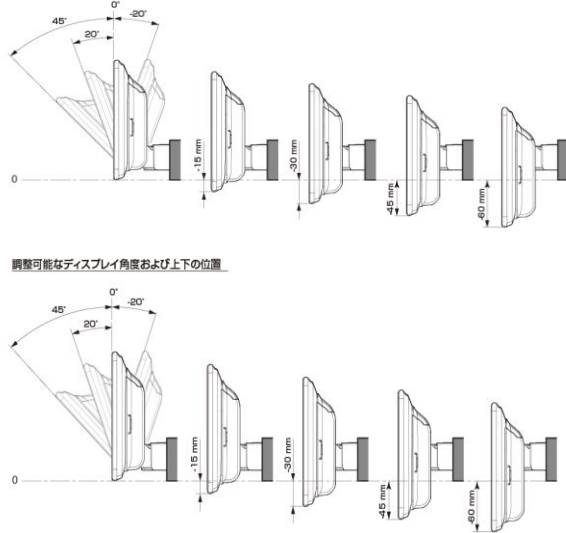

モデル名	画面サイズ	製品名 アルパインストア 参考価格(税込)	取付け	取付けに必要なキット		取付け推奨位置			オプション			備考	
						装着位置	前後位置	ディスプレイ高さ	ステアリングリモコン対応 対応可否	取付けキット	純正リア カメラ変換		モニター 接続用 HDMI出力
フローティング BIG DA	11 型	DAF11Z ¥113,080 ※1,2	×										
	9 型	DAF9Z ¥101,750 ※1,2	○	EFK-026N KCE-GPH16※3	EJC-082S EJC-310T	下段 ■	手前	-15mm	○	KTX-G601R ※3	-	○	
ディスプレイ オーディオ	7 型	DA7Z ¥67,760 ※1	○	EJC-082S	EJC-310T				○	KTX-G601R ※3	-	○	本体は1 DINサイズ 画面は7インチの筐体となります。
				EFK-026N	-								

注記) ※1 純正リアカメラ画像はリパースON時のみ表示できます (カメラモードでは映りません)
※2 本体が1 DINサイズの為、EGB-100 (1 DINポケット) を取付けし開口部を塞ぐことをご勧めいたします。
※3 アルパイン製取付けキットとなります。
赤字はENDY様のキットとなります。

■ディスプレイオーディオ Vシリーズ

<取付時の注意点>

- ・ディスプレイオーディオとETCユニット、ドライブレコーダーとの連携はできません。
- ・ディスプレイオーディオとのカメラ接続はRCA出力タイプのカメラのみとなります。
- ・ディスプレイオーディオとモニター接続はHDMI出力を持つ11型、9型のみとなります。HDMI接続対応のモニターをご使用下さい。
- ・車両のオーディオ開口部がインチ(180mm幅)もしくはインチワイド(200mm幅)の車両へ取り付ける場合の適合情報となります。メーカーオプション/ディーラーオプションや市販メーカー製のナビゲーションやオーディオで画面サイズが上記以外の製品が装着されている車両の場合は、別途純正部品が必要になる場合があります。
- ・取付推奨位置については、あくまでも一例となります。着座位置や体格に合わせて調整を行ってください。(前方視界や車両側のスイッチ・レバー類の操作を損なうことのないように取り付けてください)
- ・掲載している情報は、車両側の変更などで予告なく変更になる場合があります。
- ・ディスプレイオーディオの取付けキット、一部変換キットについては、「ENDY」様のキットを使用いたします。「ENDY」様のキットについての詳細は下記ホームページを参照お願い致します。
 ディスプレイオーディオ取付けキットはコチラ http://www.endy-toko.jp/download/pdf/car_compo_endy.pdf
 純正カメラ接続キットはコチラ <http://www.endy-toko.jp/download/pdf/backcamera.pdf>

■ ディスプレイ取付け寸法と調整可能位置 (DAF11V)

ディスプレイユニット寸法

調整可能なディスプレイ角度および上下の位置

■ ディスプレイ取付け寸法と調整可能位置

ディスプレイユニット寸法

調整可能なディスプレイ角度および上下の位置

モデル名	画面サイズ	製品名		取付けに必要なキット		取付け推奨位置		オプション				備考		
		標準小売価格(税込)	取付け	装着位置	前後位置	ディスプレイ角度	ディスプレイ高さ	ステアリングリモコン対応 対応可否	取付けキット	純正リアカメラ変換	モニター接続用 HDMI出力			
フローティング BIG DA	11型	DAF11V ¥82,000 ※1,2	×											
	9型	DAF9V ¥72,000 ※1,2	○	EJC-082S	EJC-310T	下段	出荷時のまま	0度	-15mm	○	KTX-G601R ※3	-	○	
		DAF9 ¥62,000 ※1,2	○	EJC-082S	EJC-310T	下段	出荷時のまま	0度	-15mm	○	KTX-G601R ※3	-	×	
ディスプレイ オーディオ	7型	DA7 ¥41,000 ※1	○	EJC-082S	EJC-310T					○	KTX-G601R ※3	-	×	2 DINサイズになります。