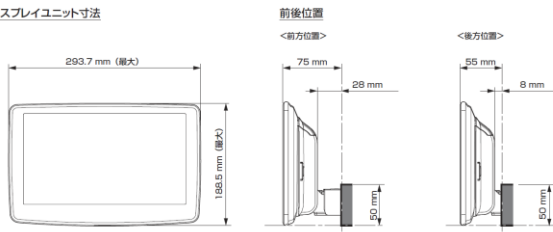

■ディスプレイオーディオ Vシリーズ ※アルパイン公式オンラインショップ限定品

<取付時の注意点>

- ・ディスプレイオーディオとETCユニット、ドライブレコーダーとの連携はできません。
- ・ディスプレイオーディオとのカメラ接続はRCA出力タイプのカメラのみとなります。
- ・ディスプレイオーディオとモニター接続はHDMI出力を持つ11型、9型のみとなります。HDMI接続対応のモニターをご使用下さい。
- ・車両のオーディオ開口部が7インチ(180mm幅)もしくは7インチワイド(200mm幅)の車両へ取り付ける場合の適合情報となります。メーカーオプション/ディーラーオプションや市販メーカー製のナビゲーションやオーディオで画面サイズが上記以外の製品が装着されている車両の場合は、別途純正部品が必要になる場合があります。
- ・取付推奨位置については、あくまでも一例となります。着座位置や体格に合わせて調整を行ってください。(前方視界や車両側のスイッチ・レバー類の操作を損なうことのないように取り付けてください)
- ・掲載している情報は、車両側の変更などで予告なく変更になる場合があります。
- ・ディスプレイオーディオの取付けキット、一部変換キットについては、「ENDY」様のキットを使用いたします。「ENDY」様のキットについての詳細は下記ホームページを参照お願い致します。
  ディスプレイオーディオ取付けキットはコチラ <http://www.endy-toko.jp/download/pdf/car_compo_endy.pdf>
  純正カメラ接続キットはコチラ <http://www.endy-toko.jp/download/pdf/backcamera.pdf>

■ ディスプレイ取付け寸法と調整可能位置 (DAF11V)

ディスプレイユニット寸法