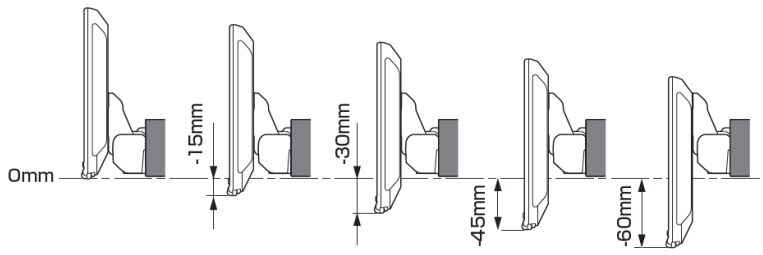

【ディスプレイユニット前後位置】

【ディスプレイユニット上下位置】

モデル名	画面サイズ	製品名		取付けに必要なキット	取付け推奨位置			オプション			備考		
		アルパインストア 参考価格(税込)	取付け		装着位置	前後位置	ディスプレイ高さ	ステアリングリモコン対応 対応可否	取付けキット	純正リアカメラ変換		モニター接続用HDMI出力	
フローティング BIG DA	11型	DAF11Z ¥113,080 ※1,2	○	KTX-SP200DA※3 KTX-7W-NVE-80※3	-	下段 奥	奥	-15mm	○	取付けキットに同梱	-	○	
	9型	DAF9Z ¥101,750 ※1,2	○	KTX-SP200DA※3 KTX-7W-NVE-80※3	-	下段 奥	奥	-15mm	○	取付けキットに同梱	-	○	
ディスプレイ オーディオ	7型	DA7Z ¥67,760 ※1	○	KTX-SP200DA※3 KTX-7W-NVE-80※3	-				○	取付けキットに同梱	-	○	本体は1 DINサイズ 画面は7インチの筐体となります。