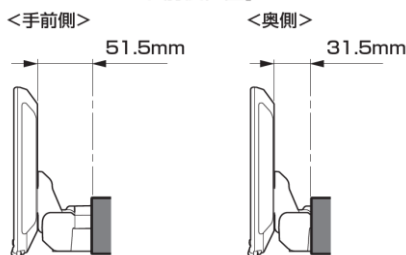

【ディスプレイユニット前後位置】

【ディスプレイユニット上下位置】

モデル名	画面サイズ	製品名		取付けに必要なキット	取付け推奨位置			オプション			備考		
		アルパインストア 参考価格(税込)	取付け		装着位置	前後位置	ディスプレイ高さ	ステアリングリモコン対応 対応可否	取付けキット	純正リアカメラ変換		モニター接続用HDMI出力	
フローティング BIG DA	11型	DAF11Z ¥113,080 ※1,2	○	KTX-SP200DA※3 KTX-7W-NVE-80※3	-	下段 奥	奥	-15mm	○	取付けキットに同梱	-	○	
	9型	DAF9Z ¥101,750 ※1,2	○	KTX-SP200DA※3 KTX-7W-NVE-80※3	-	下段 奥	奥	-15mm	○	取付けキットに同梱	-	○	
ディスプレイ オーディオ	7型	DA7Z ¥67,760 ※1	○	KTX-SP200DA※3 KTX-7W-NVE-80※3	-				○	取付けキットに同梱	-	○	本体は1 DINサイズ 画面は7インチの筐体となります。