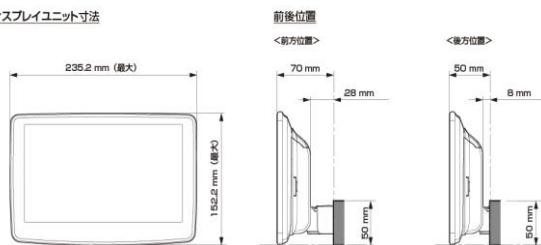

■ ディスプレイ取付け寸法と調整可能位置

ディスプレイユニット寸法