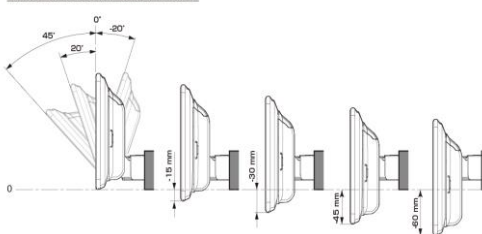

調整可能なディスプレイ角度および上下の位置