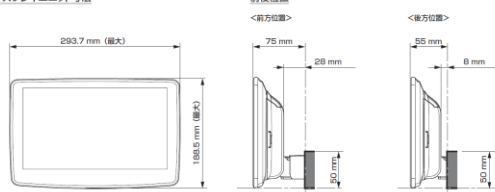

注記) ※1 純正リアカメラ画像はリバーソン時のみ表示できます(カメラモードでは映りません)
※2 本体が1 DINサイズの為、EGB-100(1DINポケット)を取付けし開口部を塞ぐことをお勧めいたします。
※3 アルバイン製取付けキットとなります。
赤字はENDY様のキットとなります。

<取付け時の注意点>

- ディスプレイオーディオとETCユニット、ドライブレコーダーとの連携はできません。
- ディスプレイオーディオとカメラ接続はRCA出カタイプのカメラのみとなります。
- ディスプレイオーディオとモニター接続はHDMI出力を持つ11型、9型のみとなります。HDMI接続対応のモニターをご使用下さい。
- 車両のオーディオ開口部がインチ(180mm幅)もしくはインチワイド(200mm幅)の車両へ取り付ける場合の適合情報となります。メーカーオプション/ディーラーオプションや市販メーカー製のナビゲーションやオーディオで画面サイズが上記以外の製品が装着されている車両の場合は、別途純正部品が必要になる場合があります。
- 取付け推奨位置については、あくまでも一例となります。着座位置や体格に合わせて調整を行ってください。
  (前方視界や車両側のスイッチ/レバー類の操作を損なうことのないよう取り付けてください)
- 掲載している情報は、車両側の変更などで予告なく変更になる場合があります。
- ディスプレイオーディオの取付けキット、一部変換キットについては、「ENDY」様のキットを使用いたします。「ENDY」様のキットについての詳細は下記ホームページを参照お願い致します。
  ディスプレイオーディオ取付けキットはこちら <http://www.endy-toko.jp/download/pdf/car_compo_endy.pdf>
  純正カメラ接続キットはこちら <http://www.endy-toko.jp/download/pdf/backcamera.pdf>

■ ディスプレイ取付け寸法と調整可能位置 (DAF11V)

ディスプレイユニット寸法