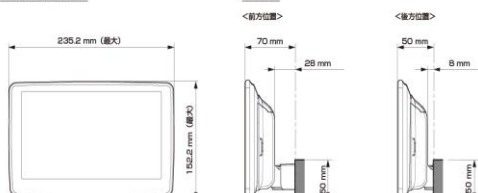

### ■ ディスプレイ取付け寸法と調整可能位置 (DAF11V)

ディスプレイユニット寸法

### 調整可能なディスプレイ角度および上下の位置

### ■ ディスプレイ取付け寸法と調整可能位置

ディスプレイユニット寸法