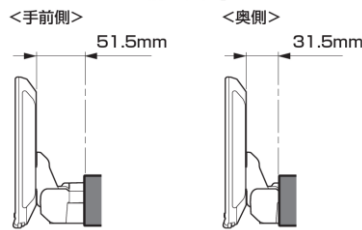

注記) ※1 純正リアカメラ画像はリバースON時のみ表示できます(カメラモードでは映りません)
※2 本体が1 DINサイズの為、EGB-100(1 DINポケット)を取付けし開口部を塞ぐことをお勧めいたします。
※3 アルパイン製取付けキットとなります。
赤字はENDY様のキットとなります。

<取付け時の注意点>

- DAF11Z/DAF9Zは、電源ケーブルが同梱されておりません。アルパイン製取付けキット、配線キットには電源ケーブルが同梱されており、本適合案内で紹介している「ENDY」様のキットや、市販の取付けキットを用いて取付ける場合は、別売の電源ケーブル(KCE-GPH16)が必要となります。※DA7Zには電源ケーブルが同梱されています。
- DAF11Z、DAF9Zは本体部分が1 DINサイズの為、市販の1 DINポケット(「ENDY」様の EGB-100)を取付けし開口部を塞ぐことをお勧めいたします。
- 車両のオーディオ開口部が7インチ(180mm幅)もしくは7インチワイド(200mm幅)の車両へ取り付ける場合の適合情報となります。メーカーオプション/ディーラーオプションや市販メーカー製のナビゲーションやオーディオで画面サイズが上記以外の製品が装着されている場合、別途純正部品等が必要になる場合があります。
- 取付け推奨位置については、あくまでも一例となります。着座位置や体格に合わせて調整を行って下さい。

<下記の場合は取付けできません>

- ハンドル操作や各種レバー(シフトレバーやワイパーレバー、ウインカーレバーなど)操作の妨げになる場合
- エアバッグ動作の妨げになる場合
- ハザードスイッチの操作の著しい妨げになる場合
- その他各種操作スイッチ類の識別や操作の妨げになる場合
- 各種メータ類や警告灯などの確認の妨げになる場合
- 車両装備(スイッチやパネルなど)に干渉する場合
- ディスプレイオーディオの取付けキット、一部変換キットについては、「ENDY」様のキットを使用いたします。「ENDY」様のキットについての詳細は下記ホームページを参照お願い致します。

適合表中での「ENDY」様のキットについては、赤字にて表示いたします。
ディスプレイオーディオ取付けキットはコチラ <http://www.endy-toko.jp/download/pdf/car_compo_endy.pdf>
純正リアカメラ接続キットはコチラ <http://www.endy-toko.jp/download/pdf/backcamera.pdf>

【ディスプレイユニット前後位置】