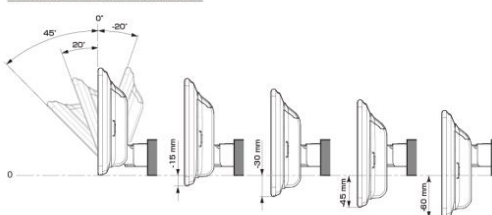

注記) ※1 純正リアカメラ画像はリバーソン時のみ表示できます(カメラモードでは映りません)  
 ※2 本体が1 DINサイズの為、EGB-100(1DINポケット)を取付けし開口部を塞ぐことをお勧めいたします。  
 ※3 アルバイン製取付けキットとなります。  
**赤字はENDY様のキットとなります。**

### ■ ディスプレイ取付け寸法と調整可能位置 (DAF11V)

ディスプレイユニット寸法

### ■ ディスプレイ取付け寸法と調整可能位置

ディスプレイユニット寸法