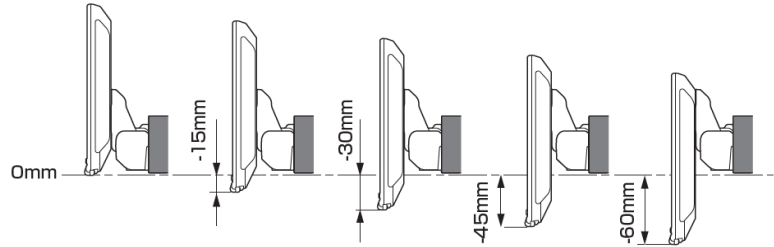

適合表中での「ENDY」様のキットについては、赤字にて表示いたします。

ディスプレイオーディオ取付けキットはコチラ
純正カメラ接続キットはコチラ

http://www.endy-toko.jp/download/pdf/car_compo_endy.pdf
<http://www.endy-toko.jp/download/pdf/backcamera.pdf>

【ディスプレイユニット前後位置】

【ディスプレイユニット上下位置】