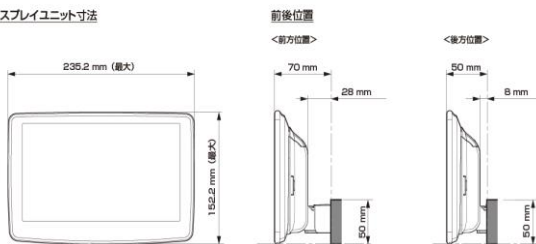

■ ディスプレイ取り付け寸法と調整可能位置 (DAF11V)

ディスプレイユニット寸法

調整可能なディスプレイ角度および上下の位置

■ ディスプレイ取り付け寸法と調整可能位置

ディスプレイユニット寸法

調整可能なディスプレイ角度および上下の位置

モデル名	画面サイズ	製品名		取付けに必要なキット		取付け推奨位置				オプション			備考	
		標準小売価格(税込)	取付け			装着位置	前後位置	ディスプレイ角度	ディスプレイ高さ	ステアリングリモコン対応 対応可否	取付けキット	純正リアカメラ変換		モニター接続用HDMI出力
フローティングBIG DA	11型	DAF11V ¥82,000 ※1,2	○	EJC-011T	EFK-013T	下段	出荷時のまま	0度	-15mm	○	KTX-G601R ※3	-	○	純正部品のインチモデル専用スベサー [パネル、カバー、ブラケットのセット] (08606-B1050) が必要です。パーキングブレーキとリブス線は配線加工が必要です。ディスプレイオーディオ付車は取付けできません。
	9型	DAF9V ¥72,000 ※1,2	○	EJC-011T	EFK-013T	下段	出荷時のまま	0度	-15mm	○	KTX-G601R ※3	-	○	純正部品のインチモデル専用スベサー [パネル、カバー、ブラケットのセット] (08606-B1050) が必要です。パーキングブレーキとリブス線は配線加工が必要です。ディスプレイオーディオ付車は取付けできません。
		DAF9 ¥62,000 ※1,2	○	EJC-011T	EFK-013T	下段	出荷時のまま	0度	-15mm	○	KTX-G601R ※3	-	×	純正部品のインチモデル専用スベサー [パネル、カバー、ブラケットのセット] (08606-B1050) が必要です。パーキングブレーキとリブス線は配線加工が必要です。ディスプレイオーディオ付車は取付けできません。
ディスプレイオーディオ	7型	DA7 ¥41,000 ※1	○	EJC-011T	EFK-013T					○	KTX-G601R ※3	-	×	2 DINサイズになります。

注記) ※1 純正リアカメラ画像はリバースON時のみ表示できます (カメラモードでは映りません)
 ※2 本体が1 DINサイズの為、EGB-100 (1 DINポケット) を取付けし開口部を塞ぐことをお勧めいたします。
 ※3 アルパイン製取付けキットとなります。
赤字はENDY様のキットとなります。

※適合表中の灰色に塗りつぶされたモデルは取付けできません

■スピーカー(1/2)

X PREMIUM SOUNDスピーカー							
取付け位置		ダッシュボード左右		フロントドア		リアドア	
純正スピーカーサイズ		2.5cm ※1		16cm		16cm ※1	
製品名 標準小売価格(税込)	スピーカータイプ	ツイーター取付けキット	取付け	パッフルなし	パッフルあり	パッフルなし	パッフルあり
X-711S ¥48,400	7x10inch セパレート		設定 無し				
X-181S ¥46,200	18cm セパレート		設定 無し				
X-171S ¥40,700	17cm セパレート		設定 無し				
X-171C ¥28,600	17cm コアキシャル		設定 無し				
X-710S ¥40,700	7x10inch セパレート		設定 無し				
X-180S ¥39,710	18cm セパレート		設定 無し				
X-170S ¥36,300	17cm セパレート		設定 無し				
X-170C ¥23,870	17cm コアキシャル		設定 無し				
X-160S ¥36,300	16cm セパレート		設定 無し	○ ※2	KTX-Y161B ¥4,620 ※3	○ ※2	KTX-Y161B ¥4,620 ※3
X-160C ¥22,660	16cm コアキシャル		設定 無し	○ ※2	KTX-Y161B ¥4,620 ※3	○ ※2	KTX-Y161B ¥4,620 ※3