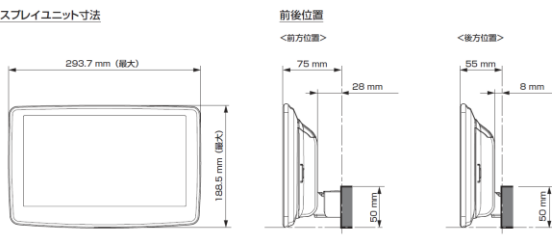

- 注記) ※1 純正リアカメラ画像はリバース時のみ表示できます (カメラモードでは映りません)
 ※2 本体が1 DINサイズの為、EGB-100 (1 DINポケット) を取付けし開口部を塞ぐことをお勧めいたします。
 ※3 アルパイン製取付けキットとなります。
赤字はENDY様のキットとなります。

■ディスプレイオーディオ Vシリーズ

<取付け時の注意点>

- ・ディスプレイオーディオとETCユニット、ドライブレコーダーとの連携はできません。
- ・ディスプレイオーディオとのカメラ接続はRCA出力タイプのカメラのみとなります。
- ・ディスプレイオーディオとモニター接続はHDMI出力を持つ11型、9型のみとなります。HDMI接続対応のモニターをご使用下さい。
- ・車両のオーディオ開口部がインチ(180mm幅)もしくは7インチワイド(200mm幅)の車両へ取り付ける場合の適合情報となります。メーカーオプション/ディーラーオプションや市販メーカー製のナビゲーションやオーディオで画面サイズが上記以外の製品が装着されている車両の場合は、別途純正部品が必要になる場合があります。
- ・取付け推奨位置については、あくまでも一例となります。着座位置や体格に合わせて調整を行ってください。(前方視界や車両側のスイッチ・レバー類の操作を損なうことのないように取り付けてください)
- ・掲載している情報は、車両側の変更などで予告なく変更になる場合があります。
- ・ディスプレイオーディオの取付けキット、一部変換キットについては、「ENDY」様のキットを使用いたします。「ENDY」様のキットについての詳細は下記ホームページを参照お願い致します。
 ディスプレイオーディオ取付けキットはコチラ http://www.endy-toko.jp/download/pdf/car_compo_endy.pdf
 純正カメラ接続キットはコチラ <http://www.endy-toko.jp/download/pdf/backcamera.pdf>

■ ディスプレイ取り付け寸法と調整可能位置 (DAF11V)

ディスプレイユニット寸法

調整可能なディスプレイ角度および上下の位置

■ ディスプレイ取り付け寸法と調整可能位置

ディスプレイユニット寸法

調整可能なディスプレイ角度および上下の位置

モデル名	画面サイズ	製品名		取付けに必要なキット		取付け推奨位置				オプション			備考	
		標準小売価格(税込)	取付け			装着位置	前後位置	ディスプレイ角度	ディスプレイ高さ	ステアリングリモコン対応 対応可否	取付けキット	純正リアカメラ変換		モニター接続用HDMI出力
フローティングBIG DA	11型	DAF11V ¥82,000 ※1,2	○	EJC-011T	EFK-013T	下段	出荷時のまま	0度	-15mm	○	KTX-G601R ※3	-	○	純正部品のインチモデル専用スベサー [パネル、カバー、ブラケットのセット] (08606-B1050) が必要です。パーキングブレーキとリブス線は配線加工が必要です。ディスプレイオーディオ付車は取付けできません。
	9型	DAF9V ¥72,000 ※1,2	○	EJC-011T	EFK-013T	下段	出荷時のまま	0度	-15mm	○	KTX-G601R ※3	-	○	純正部品のインチモデル専用スベサー [パネル、カバー、ブラケットのセット] (08606-B1050) が必要です。パーキングブレーキとリブス線は配線加工が必要です。ディスプレイオーディオ付車は取付けできません。
		DAF9 ¥62,000 ※1,2	○	EJC-011T	EFK-013T	下段	出荷時のまま	0度	-15mm	○	KTX-G601R ※3	-	×	純正部品のインチモデル専用スベサー [パネル、カバー、ブラケットのセット] (08606-B1050) が必要です。パーキングブレーキとリブス線は配線加工が必要です。ディスプレイオーディオ付車は取付けできません。
ディスプレイオーディオ	7型	DA7 ¥41,000 ※1	○	EJC-011T	EFK-013T					○	KTX-G601R ※3	-	×	2 DINサイズになります。