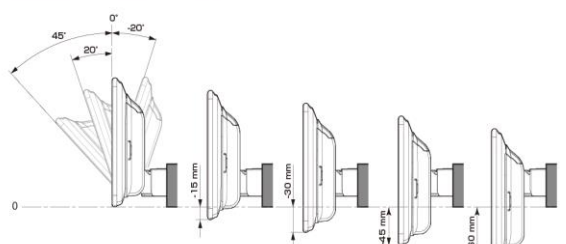

■ ディスプレイ取り付け寸法と調整可能位置 (DAF11V)

ディスプレイユニット寸法

調整可能なディスプレイ角度および上下の位置

■ ディスプレイ取り付け寸法と調整可能位置

ディスプレイユニット寸法

調整可能なディスプレイ角度および上下の位置

モデル名	画面サイズ	製品名		取付けに必要なキット		取付け推奨位置				オプション			備考	
		標準小売価格(税込)	取付け			装着位置	前後位置	ディスプレイ角度	ディスプレイ高さ	ステアリングリモコン対応 対応可否	取付けキット	純正リアカメラ変換		モニター接続用HDMI出力
フローティングBIG DA	11型	DAF11V ¥82,000 ※1,2	○	EJC-011T	EFK-013T	下段	出荷時のまま	0度	-15mm	○	KTX-G601R ※3	-	○	純正部品のインチモデル専用スベサー [パネル、カバー、ブラケットのセット] (08606-B1050) が必要です。パーキングブレーキとリブス線は配線加工が必要です。ディスプレイオーディオ付車は取付けできません。
	9型	DAF9V ¥72,000 ※1,2	○	EJC-011T	EFK-013T	下段	出荷時のまま	0度	-15mm	○	KTX-G601R ※3	-	○	純正部品のインチモデル専用スベサー [パネル、カバー、ブラケットのセット] (08606-B1050) が必要です。パーキングブレーキとリブス線は配線加工が必要です。ディスプレイオーディオ付車は取付けできません。
		DAF9 ¥62,000 ※1,2	○	EJC-011T	EFK-013T	下段	出荷時のまま	0度	-15mm	○	KTX-G601R ※3	-	×	純正部品のインチモデル専用スベサー [パネル、カバー、ブラケットのセット] (08606-B1050) が必要です。パーキングブレーキとリブス線は配線加工が必要です。ディスプレイオーディオ付車は取付けできません。
ディスプレイオーディオ	7型	DA7 ¥41,000 ※1	○	EJC-011T	EFK-013T					○	KTX-G601R ※3	-	×	2 DINサイズになります。

注記) ※1 純正リアカメラ画像はリバースON時のみ表示できます (カメラモードでは映りません)
 ※2 本体が1 DINサイズの為、EGB-100 (1 DINポケット) を取付けし開口部を塞ぐことをお勧めいたします。
 ※3 アルパイン製取付けキットとなります。
赤字はENDY様のキットとなります。

※適合表中の灰色に塗りつぶされたモデルは取付けできません

■スピーカー(1/2)

X PREMIUM SOUNDスピーカー							
取付け位置		ダッシュボード左右		フロントドア		リアドア	
純正スピーカーサイズ		2.5cm ※1		16cm		16cm ※1	
製品名 標準小売価格(税込)	スピーカータイプ	ツイーター取付けキット	取付け	パッフルなし	パッフルあり	パッフルなし	パッフルあり
X-711S ¥48,400	7x10inch セパレート		設定 無し				
X-181S ¥46,200	18cm セパレート		設定 無し				
X-171S ¥40,700	17cm セパレート		設定 無し				
X-171C ¥28,600	17cm コアキシャル		設定 無し				
X-710S ¥40,700	7x10inch セパレート		設定 無し				
X-180S ¥39,710	18cm セパレート		設定 無し				
X-170S ¥36,300	17cm セパレート		設定 無し				
X-170C ¥23,870	17cm コアキシャル		設定 無し				
X-160S ¥36,300	16cm セパレート		設定 無し	○ ※2	KTX-Y161B ¥4,620 ※3	○ ※2	KTX-Y161B ¥4,620 ※3
X-160C ¥22,660	16cm コアキシャル		設定 無し	○ ※2	KTX-Y161B ¥4,620 ※3	○ ※2	KTX-Y161B ¥4,620 ※3