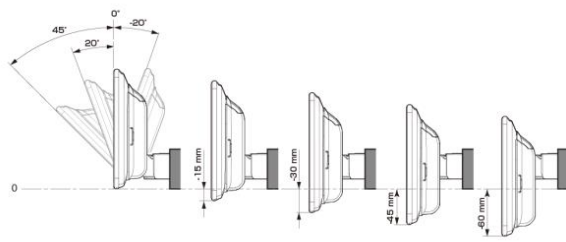

- 注記) ※1 純正リアカメラ画像はリバース時のみ表示できます (カメラモードでは映りません)
 ※2 本体が1 DINサイズの為、EGB-100 (1 DINポケット) を取付けし開口部を塞ぐことをお勧めいたします。
 ※3 アルパイン製取付けキットとなります。
赤字はENDY様のキットとなります。

■ディスプレイオーディオ Vシリーズ

<取付け時の注意点>

- ・ディスプレイオーディオとETCユニット、ドライブレコーダーとの連携はできません。
- ・ディスプレイオーディオとのカメラ接続はRCA出力タイプのカメラのみとなります。
- ・ディスプレイオーディオとモニター接続はHDMI出力を持つ11型、9型のみとなります。HDMI接続対応のモニターをご使用下さい。
- ・車両のオーディオ開口部がインチ(180mm幅)もしくは7インチワイド(200mm幅)の車両へ取り付ける場合の適合情報となります。メーカーオプション/ディーラーオプションや市販メーカー製のナビゲーションやオーディオで画面サイズが上記以外の製品が装着されている車両の場合は、別途純正部品が必要になる場合があります。
- ・取付け推奨位置については、あくまでも一例となります。着座位置や体格に合わせて調整を行ってください。(前方視界や車両側のスイッチ・レバー類の操作を損なうことのないように取り付けてください)
- ・掲載している情報は、車両側の変更などで予告なく変更になる場合があります。
- ・ディスプレイオーディオの取付けキット、一部変換キットについては、「ENDY」様のキットを使用いたします。「ENDY」様のキットについての詳細は下記ホームページを参照お願い致します。
 ディスプレイオーディオ取付けキットはコチラ http://www.endy-toko.jp/download/pdf/car_compo_endy.pdf
 純正カメラ接続キットはコチラ <http://www.endy-toko.jp/download/pdf/backcamera.pdf>

■ ディスプレイ取り付け寸法と調整可能位置 (DAF11V)

ディスプレイユニット寸法

調整可能なディスプレイ角度および上下の位置

■ ディスプレイ取り付け寸法と調整可能位置

ディスプレイユニット寸法

調整可能なディスプレイ角度および上下の位置

モデル名	画面サイズ	製品名		取付けに必要なキット		取付け推奨位置				オプション			備考	
		標準小売価格(税込)	取付け			装着位置	前後位置	ディスプレイ角度	ディスプレイ高さ	ステアリングリモコン対応 対応可否	取付けキット	純正リアカメラ変換		モニター接続用HDMI出力
フローティングBIG DA	11型	DAF11V ¥82,000 ※1,2	○	EJC-011T	EFK-013T	下段	出荷時のまま	0度	-15mm	○	KTX-G601R ※3	-	○	純正部品のインチモデル専用スベサー [パネル、カバー、ブラケットのセット] (08606-B1050) が必要です。パーキングブレーキとリブス線は配線加工が必要です。ディスプレイオーディオ付車は取付けできません。
	9型	DAF9V ¥72,000 ※1,2	○	EJC-011T	EFK-013T	下段	出荷時のまま	0度	-15mm	○	KTX-G601R ※3	-	○	純正部品のインチモデル専用スベサー [パネル、カバー、ブラケットのセット] (08606-B1050) が必要です。パーキングブレーキとリブス線は配線加工が必要です。ディスプレイオーディオ付車は取付けできません。
		DAF9 ¥62,000 ※1,2	○	EJC-011T	EFK-013T	下段	出荷時のまま	0度	-15mm	○	KTX-G601R ※3	-	×	純正部品のインチモデル専用スベサー [パネル、カバー、ブラケットのセット] (08606-B1050) が必要です。パーキングブレーキとリブス線は配線加工が必要です。ディスプレイオーディオ付車は取付けできません。
ディスプレイオーディオ	7型	DA7 ¥41,000 ※1	○	EJC-011T	EFK-013T					○	KTX-G601R ※3	-	×	2 DINサイズになります。