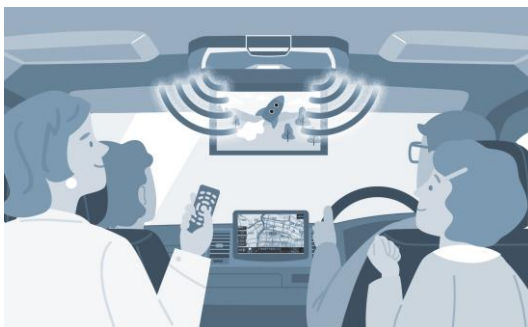

また「クリアサウンドリアビジョン」は後席だけで独立のコンテンツ再生が可能。別売の外部HDMI接続ボックスにストリーミングデバイスやスマートフォンを接続すれば、モニターのステレオスピーカーから音声やサウンドをダイレクトに出力。後席だけのエンターテインメント空間を生み出します。

【新製品の主な特長：クリアサウンド リアビジョン】**1. 高性能ステレオスピーカー搭載。天井から音声・サウンドが降りそそぐ**

5cmの高性能スピーカーを2個搭載。ハイエース専用OPTMサウンドシステムにも採用のスピーカーからクリアな音声やサウンドを出力することで、後席でもエンターテインメントコンテンツがはっきりと聴こえて快適なドライブが楽しめます。

●リアビジョン本体に5cmスピーカーを搭載。音声・サウンドが降りそそぐ

2. 後席独立のエンターテインメント空間を創造

同時発売の外部HDMI接続ボックスを使用すれば、ストリーミングデバイスやスマートフォンをダイレクトに接続可能。映像の音声やサウンドはクリアサウンドリアビジョンのスピーカーからのみ出力され、後席だけの独立したエンターテインメント空間を生み出すことができます。