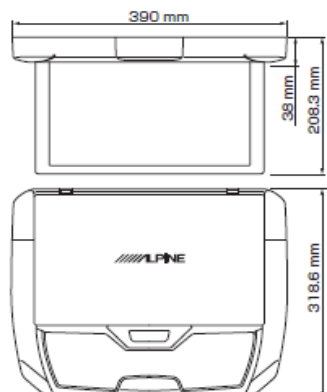

■12.8型クリアサウンド リアビジョン製品紹介

<https://www.alpine.co.jp/products/monitor/RXH12Z-LBS-B>

■10.1型クリアサウンド リアビジョン製品紹介

<https://www.alpine.co.jp/products/monitor/RSH10Z-LBS-B>

<新製品の主な仕様>

■RXH12Z-LBS-B

- モニター部
 - 画面サイズ : 12.8型ワイド
(縦159.3mm×横283.2mm×対角342.3mm)
 - 画質 : WXGA
 - 解像度 : 1,280×720
 - 画素数 : 2,764,800
 - 有効画素数 : 99.9%以上
 - 照明方式 : LED
- 一般
 - 使用電源 : DC14.4 V(動作範囲:11~16 V)
 - アース方式 : アース
 - 動作温度範囲 : -20℃~+60℃
 - 幅 : 390 mm
 - 高さ(オープン時) : 38 mm(208.3 mm[※])
*モニターを90度おろした時
 - モニター部開閉角 : 173.5°
 - 奥行 : 318.6 mm
- AMP-SP部
 - 周波数特性 : 70 ~ 20kHz
 - 最大出力 : 8W×2
 - スピーカー : 50 mm×2
- BT部
 - Bluetoothバージョン: Bluetooth 5.2
 - 対応プロファイル: A2DP,AVRCP
 - 出力 : +4dBm(Power Class2)

■ : Memo

- 液晶パネルは、非常に精度の高い技術で作られており、99.99%以上の有効画素数がありますが、0.01%の画素欠けや常時点灯する画素があり得ますので、あらかじめご了承ください。

<外觀寸法>

■ RSH10Z-LBS-B

●モニター部

画面サイズ	: 10.1型ワイド (縦125.3mm×横222.7mm×対角255.5mm)
画質	: WSVGA
解像度	: 1,024 X 600
画素数	: 1,843,200
有効画素数	: 99.9%以上
照明方式	: LED

●一般

使用電源	: DC14.4 V(動作範囲:11~16 V)
アース方式	: アース
動作温度範囲	: -20℃~+60℃
幅	: 300.3 mm
高さ(オープン時)	: 37.5 mm(173.5 mm*)
	*モニターを90度おろした時
モニター部開閉角	: 175°
奥行	: 250.4 mm

●AMP・SP部

周波数特性	: 70~20kHz
最大出力	: 8W×2
スピーカー	: 50 mm×2