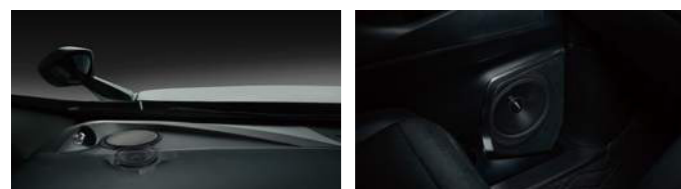

プレミアムサウンドパッケージ

各製品の詳細情報はホームページでご確認ください。QR から直接ご覧いただけます。

DDLinear

ザ・ベストヴォーカル・スピーカー

DDリニアシリーズ

各製品の詳細情報はホームページでご確認ください。QR から直接ご覧いただけます。

3WAYスピーカーパッケージ 臨場感溢れるサウンドと、車種専用の高品位デザインを共に追求した3WAYスピーカーパッケージ。

アルファード/ヴェルファイア(30系)専用プレミアムサウンドパッケージ

DL3-F180AV-S オープン価格

本パッケージ搭載車専用オープニング画面例

【対応車種】アルファード/アルファード ハイブリッド/ヴェルファイア/ヴェルファイア ハイブリッド(30系:H27/1~現在)
※メーカーオプションナビ装着車は配線仕様が異なるため取付けできません。

- ■パッケージ内容
- [車種専用ユニット(DDL構造)]
- 1.6cmホーンツイーター + 5cmスクーカー + 18cmウーファー(振動板:18cm)
- 車種専用データ格納SDカード
- 車種専用ネットワーク + 車種専用ツイーターパネル + (専用オープニング画面データ/3WAYスピーカー専用サウンドチューニングデータ)
- アルパインロゴエンブレム