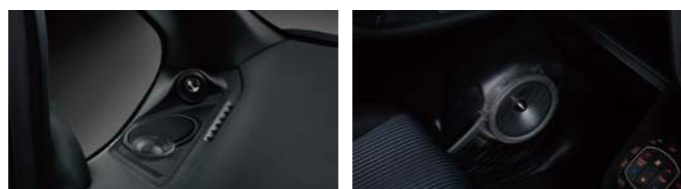

### DL3-F180AV-S オープン価格

本パッケージ搭載車専用オープニング画面例

【対応車種】アルファード/アルファード ハイブリッド/ヴェルファイア/ヴェルファイア ハイブリッド(30系:H27/1~現在)  
※メーカーオプションナビ装着車は配線仕様が異なるため取付けできません。

- パッケージ内容
- [車種専用ユニット(DDL構造)]
- 1.6cmホーンツイーター + 5cmスクーカー + 18cmウーファー(振動板:18cm)
- 車種専用データ格納SDカード
- 車種専用ネットワーク + 車種専用ツイーターパネル + (専用オープニング画面データ/3WAYスピーカー専用サウンドチューニングデータ)
- アルパインロゴエンブレム