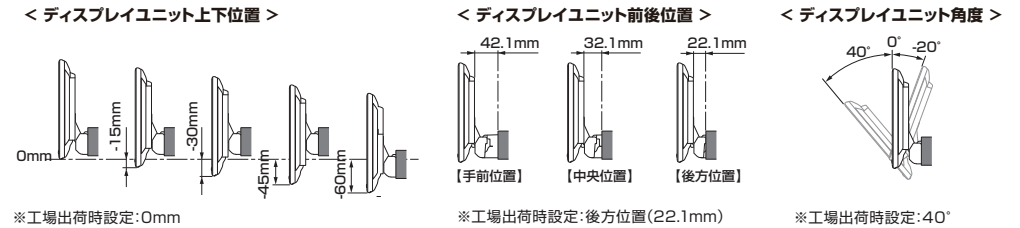

手元にリモコンが見当たらずとも操作できます。

— XF11NX2S 装備機能 —

※フローティングビッグX「XF11NX2」との比較

	NEW XF11NX2S (シンプルモデル)	XF11NX2 (23 Model Year)
適合車種数	100車種以上	20車種
画面サイズ	11型	11型
画質	WXGA液晶	WXGA液晶
形状	フローティング/1DIN	フローティング/2DIN
DVD / CD	—	●
SDカード	—	●
HDMI IN	HDMI CEC対応	HDMI CEC対応
HDMI OUT	●	●
AUX IN	●	●
USB	●	●
ハイレゾ	●	●
プリアウト	—	F/R/SUBW
Amazon Alexa	●	●
Apple CarPlay®	ワイヤレスCarPlay対応	ワイヤレスCarPlay対応
Android Auto™	●	●
音声認識	VOICE TOUCH	VOICE TOUCH
無償地図更新	3年目に1回	3年3回分
地図更新方法(高速通信)	BIG X CONNECT / USB	BIG X CONNECT / SD / USB

構造図・寸法図

構造図

注意 ディスプレイユニットと本体を六角ボルトで固定していない状態でディスプレイの角度調整を行わないでください。電源が入らなくなる場合があります。

寸法図

11型カーナビ フローティングビッグX11 (シンプルモデル) XF11NX2S

▼ あなたの愛車に合わせてみてください。 **原寸大**

※下記画像はXF11NX2Sです。サイズはXF11NX2と同じになります。

270.8mm