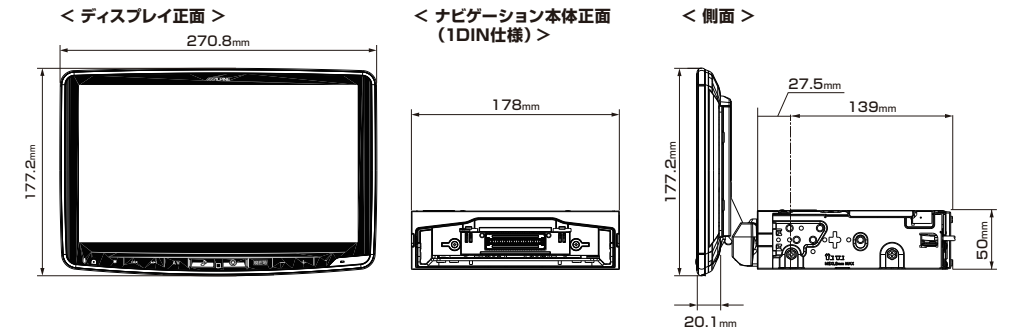

手元にリモコンが見当たらずとも操作できます。

— XF11NX2S 装備機能 —

※フローティングビッグX「XF11NX2」との比較

	NEW XF11NX2S (シンプルモデル)	XF11NX2 (23 Model Year)
適合車種数	100車種以上	20車種
画面サイズ	11型	11型
画質	WXGA液晶	WXGA液晶
形状	フローティング/1DIN	フローティング/2DIN
DVD / CD	—	●
SDカード	—	●
HDMI IN	HDMI CEC対応	HDMI CEC対応
HDMI OUT	●	●
AUX IN	●	●
USB	●	●
ハイレゾ	●	●
プリアウト	—	F/R/SUBW
Amazon Alexa	●	●
Apple CarPlay®	ワイヤレスCarPlay対応	ワイヤレスCarPlay対応
Android Auto™	●	●
音声認識	VOICE TOUCH	VOICE TOUCH
無償地図更新	3年目に1回	3年3回分
地図更新方法(高速通信)	BIG X CONNECT / USB	BIG X CONNECT / SD / USB

構造図・寸法図

構造図

注意 ディスプレイユニットと本体を六角ボルトで固定していない状態でディスプレイの角度調整を行わないでください。電源が入らなくなる場合があります。

寸法図

11型カーナビ フローティングビッグX11 (シンプルモデル) XF11NX2S

▼ あなたの愛車に合わせてみてください。 **原寸大**

※下記画像はXF11NX2Sです。サイズはXF11NX2と同じになります。

270.8mm