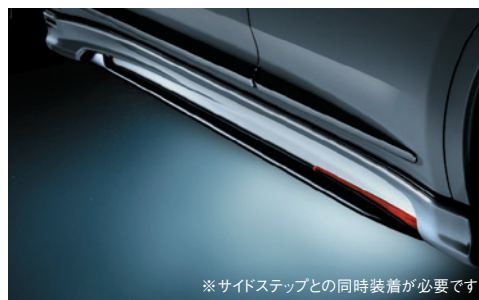

■ハリアー用ウェルカムライト

1. AS-WLED-2PKG-WH
   標準小売価格 ¥30,000 (税別)