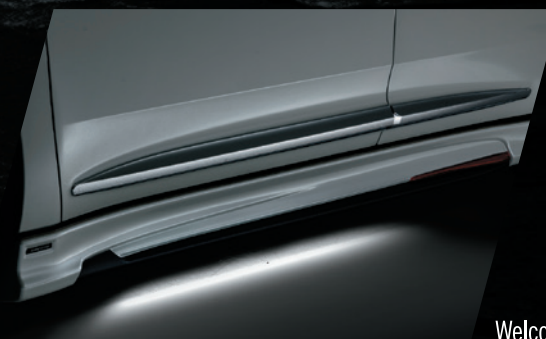

Welcome Light [ウェルカムライト]