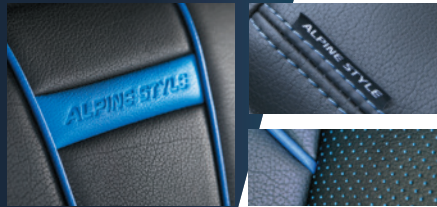

## Seat Cover

※サイドエアバッグ対応  
※シートカバー燃焼性試験  
(JIS D 1201)適合

[シートカバー]

Photo : ブルー

Photo : レッド

■ALPINE STYLEオリジナルシートカバー  
(ベース部:PVCレザー/センター部:本革)  
ベース:ブラック  
パイピングドット:3color(ブルー・レッド・ブラック)  
AS-HA2-SC  
標準小売価格 ¥79,000円(税別)