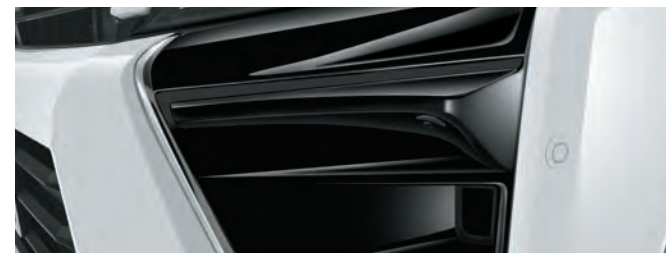

■ヴォクシー用コーナーダクト〈ABS製〉・カメラパッケージ

AS-VO-CDC-BK

標準小売価格 ¥50,000(税別)

※アルパイン製コーナーカメラHCE-CC1000とのパッケージです

※取付けには車両穴あけ加工が必要となります

※エアロダイナミクスは、トヨタ純正エアログレード専用商品になります