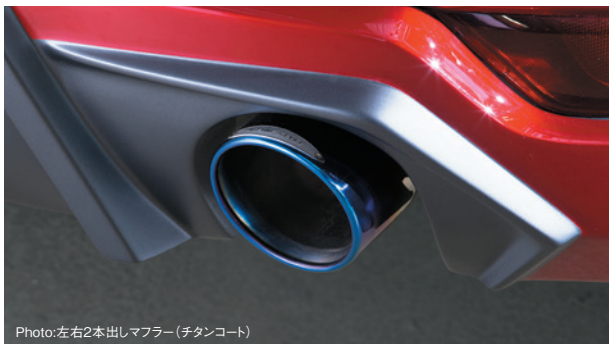

Exhaust ※2 [エキゾースト]

■ **左右2本出しマフラー ※3(チタンコート)**
ラウンドテール100Φ×2
AS-CX5-EXS-2D-TI
標準小売価格 ¥128,000(税別)

■ **左右2本出しマフラー ※3(ステンレス)**
ラウンドテール100Φ×2
AS-CX5-EXS-2D-ST
標準小売価格 ¥118,000(税別)

■ **マフラーカッター ※4(チタンコート)**
ラウンドテール100Φ×2
AS-CX5-MC-TI
標準小売価格 ¥30,000(税別)

■ **マフラーカッター ※4(ステンレス)**
ラウンドテール100Φ×2
AS-CX5-MC-ST
標準小売価格 ¥22,000(税別)

Photo:左右2本出しマフラー(チタンコート)

※1 JWL/VIA適合品 ※2 新保安基準適合/加速騒音試験取得済
※3 クリーンディーゼル/2WD専用 ※4 全グレード対応/純正マフラーの一部カットが必要