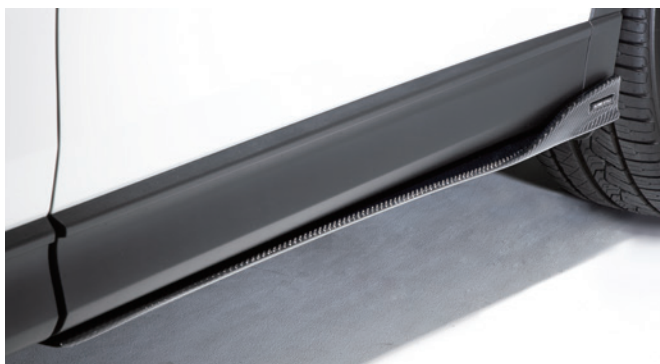

## Aero Dynamics

[エアロダイナミクス]

※フロントフラップスポイラー(左:マットガンメタ・ステッカー仕様 右:カーボン・ステッカー仕様)

■CX-8用フロントフラップスポイラー〈FRP・カーボン〉

AS-CX8-ADFF-CF  
標準小売価格 ¥76,000(税別)

■CX-8用サイドフラップ〈FRP・カーボン〉

AS-CX8-ADSF-CF  
標準小売価格 ¥68,000(税別)

■CX-8用リアデフューザー〈FRP・カーボン〉