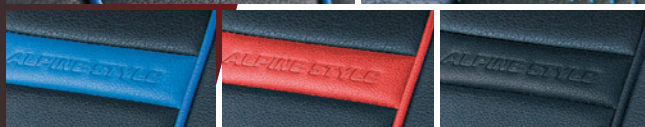

## Seat Cover

※シートカバー 燃焼性試験  
(JIS D 1201) 適合

[シートカバー]

■ALPINE STYLEオリジナルシートカバー  
(ベース部:PVCLレザー/センター部:本革)  
ベース:ブラック  
パイピング・ドット:3color(ブルー・レッド・ブラック)  
AS-CX8-SC  
標準小売価格 ¥93,000(税別)