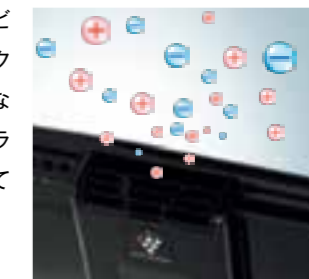

本体色:ゴールド
PCX-M900Z-GD

本体色:ホワイト
PCX-M900Z-WH

高画質リアビジョンを、いつでも身近に

アーム取付け型リアビジョンも、WSVGAおよびWVGA高画質液晶を採用。HDMIリアビジョンリンク対応モデルも新たにラインナップし、お客様のニーズに合ったモデルをお選びいただけます。

プラズマクラスター技術搭載モデル

ヘッドレストに設置したリアビジョンの上部から、プラズマクラスターイオンを放出。快適な空気環境を実現します。(プラズマクラスター技術については4ページをご覧ください)