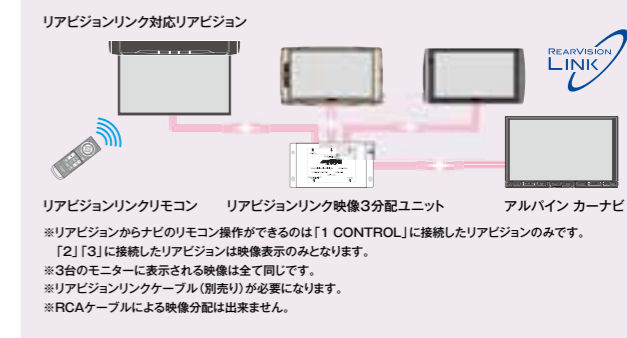

ブルーライトカットフィルム

モデル名	仕様	標準小売価格(税別)
KAE-R1100BF	11.4型リアビジョン用ブルーライトカットフィルム	¥2,100 NEW 6月発売予定
KAE-R1000BF	10.1型リアビジョン用ブルーライトカットフィルム	¥2,000 NEW 6月発売予定
KAE-R900BF	9型リアビジョン用ブルーライトカットフィルム	¥1,800 NEW 6月発売予定
KAE-R800BF	8型リアビジョン用ブルーライトカットフィルム	¥1,700 NEW 6月発売予定
KAE-R700BF	7型リアビジョン用ブルーライトカットフィルム	¥1,500 NEW 6月発売予定

※関連製品・アクセサリの詳細は、アルパインホームページをお確かめください。