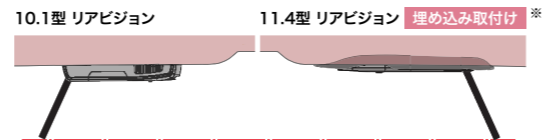

大画面モデルでも、後方視界に配慮

ルームミラーへの映り込みなどにも配慮した安全設計です。たとえば11.4型モデルは埋め込み式の構造により、モニターオープン時の高さは10.1型と同等です。

*車種により取付け方法が異なります。

プラズマクラスター技術搭載
10.1型LED WSVGAリアビジョン

LEDルームランプ付き
(7色カラーコーディネート機能搭載)

本体色:ガンメタリックブラック NEW 6月発売予定

PCH-RM3505B オープン価格

○プラズマクラスターイオン発生ユニット ○10.1型LED WSVGA液晶モニター
○HDMI 入力×1 ○AUX 入力×1(映像のみ) ○ホワイトLEDルームランプ ○7色カラーLEDコーディネートライト
○リモコンインジケータ ○ワンタッチ電源ボタン ○ビジュアルEQ ○オートティマー
○かんたんリモコン付属 ○映像用RCAケーブル付属(1m)