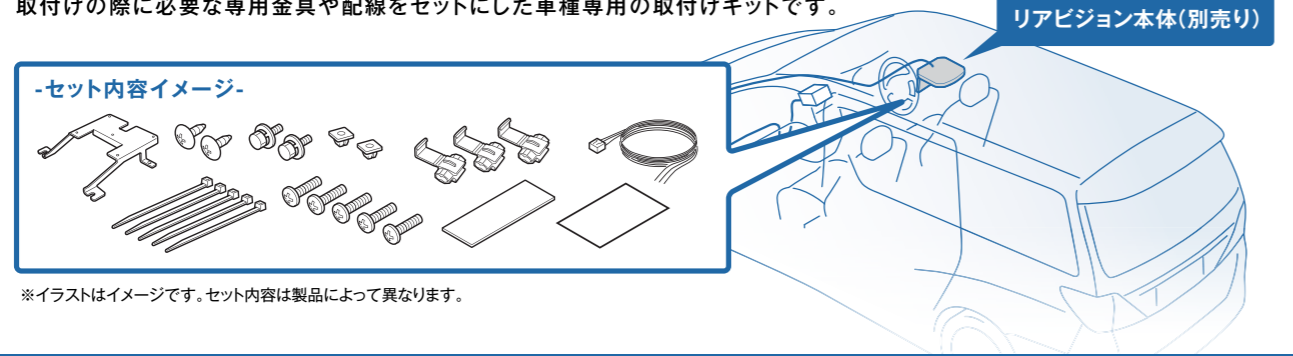

「車種専用パーフェクトフィット」の対応車種は、
アルパインホームページでもご確認いただけます。

お客様のクルマに、安全かつ美しい取付けを実現。

天井取付け型リアビジョンの取付けには、パーフェクトフィットが必要となります。

取付けの際に必要な専用金具や配線をセットにした車種専用の取付けキットです。

※イラストはイメージです。セット内容は製品によって異なります。

安全に関するご注意

- 注意** ●弊社製品の取付け・配線は、安全のため必ずお買い上げの販売店にご依頼願います。誤った取付け・配線によりお車に重大な支障をきたす場合があります。●弊社製品の通気孔や放熱板を塞がないようご注意ください。また水、湿気、湯気、ほこり、油等の多い場所に設置しないでください。火災や故障の原因となります。●弊社製品は本体/モニターをしっかりと固定できない場所や振動の多い場所に取付けしないでください。事故やけがの原因となることがあります。●弊社製品は「取付け説明書」で指定された通り接続してください。指定以外の接続を行うと火災や事故の原因となることがあります。●車体やネジ部、シートレール等の可動部にコード類を挟み込まないよう配線してください。断線やショートにより、事故や感電、火災の原因となることがあります。●外部アンテナは車幅や車の前後からはみ出さないようご注意ください。接触事故の原因となることがあります。●運転中の音量は、車外の音が聞こえる音量でご使用ください。車外の音が聞こえない状態で運転すると、事故の原因となることがあります。
- 警告** ●弊社製品を前方の視界を妨げる場所やハンドル、シフトレバー、ペダル類等の運転操作の妨げとなる場所や同乗者に危険を及ぼす場所に取付け/設置しない。事故やけがの原因となります。●本機の小型付属品(電池、ボタン等)を幼児の手の届かないところに保管する。万一飲み込んだ場合直ちに医師の治療を受けてください。●運転中は走行中に操作(画面音量調節等)をしない。事故の原因となりますので、操作は必ず安全な場所に停車してから行ってください。●運転者がテレビやビデオを見るときは必ず安全な場所に停車させてください。弊社製品はテレビやビデオは安全のため走行中は表示されません。●弊社製品を分解したり、改造したりしない。事故、火災、感電の原因となります。●弊社製品に万一異常(水に濡れた、異物が入った、変な音や匂いがする等)が発生した場合、直ちに使用を中止し、お買い上げ販売店または弊社サービスセンターにご相談ください。
- 液晶パネルは、非常に精度の高い技術で作られており、99.99%以上の有効画素がありますが、0.01%の画素欠けや常時点灯する画素が有り得ますので、あらかじめご了承ください。●製品の組み合わせによっては接続できない場合があります。●保証書は所定事項が記入されているかご確認の上、お受け取りください。●本カタログ掲載の価格には取付け費は含まれておりません。●モニター画面はすべてハメコミ合成です。●本カタログ掲載の各製品と実車のイメージ装着写真はハメコミ合成です。実際の装着とは異なる場合があります。あらかじめご了承ください。●カタログと実際の製品の色及び画面の色とは印刷の条件等により、多少異なる場合もあります。●仕様および外観は、改良のため予告なく変更する場合があります。あらかじめご了承ください。●このカタログの記載内容は、平成26年5月現在のものです。