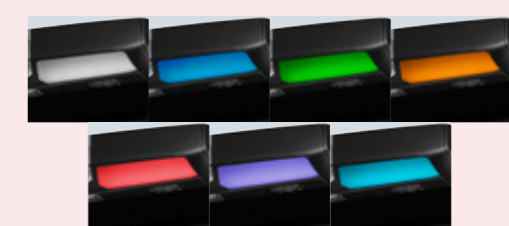

ホワイト・ブルー・グリーン・アンバー・レッド・パープル・スカイブルーに切換え可能です。
30/60秒後に自動消灯するオートオフ機能も採用しています。
*写真は機能説明のために画像処理をしたもので、実際の発色とは異なります。