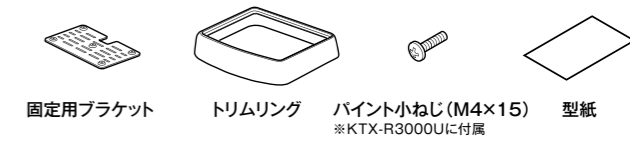

※15:[PCH-RM3505/PCX-RM3505/TMH-RM3205/TMX-R3200/R3000シリーズ取付けのご注意]
・モニターの固定にはリアビジョン付属のネジを使用します。
・ルーフライニングを切り取り加工する場合は、PCX-R3500/R3300用の切り取りラインを使用します。
・PCH-RM3505/PCX-RM3505/TMH-RM3205/TMX-R3200シリーズのルームランプ線の接続はPCX-R3500と同様に接続します。

※16:KTX-4000U/R3000U/900Uはパーフェクトフィットのラインナップが無い車種へリアビジョンを取付けるための製品です。付属品:汎用固定ブラケット、汎用トリムリング、型紙、リアビジョン固定用ネジ(R3000Uのみ) ※取付ける車種に応じて加工が必要となります。