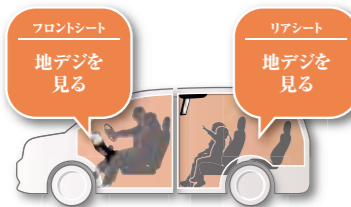

リアビジョンリンクで、 車内の楽しみがもっと広がる!

アルパイン製カーナビとリンクすれば、リアビジョンの楽しさはさらにパワーアップ!
家族がそれぞれ楽しく過ごせる「ダブルゾーン」をはじめ、リア専用リモコンでカーナビ操作も可能に。
ドライブ中の楽しみ方が、もっと多彩に広がります!

ダブルゾーン

カーナビと連携し、家族をハッピーにするダブルゾーン。
たとえば、パパとママが好きな音楽を楽しんでいる間、
子供たちはリアビジョンでお気に入りのアニメをずっと見られて大満足。
家族みんなが、それぞれ好きな時間を過ごせます!

家族で一緒にいいけれど...

前後席リンク時

家族のドライブの
楽しみ方を広げる、
ダブルゾーン機能。

家族でそれぞれに楽しめる!

ダブルゾーン

※掲載の写真・画像は機能説明のためのイメージです。※対応するリアビジョンと2014年製アルパインカーナビとの接続が必要です。

リア専用メニュー

ナビ操作も! DVD再生も! 地デジ視聴も!
リア専用メニューで、リモコン操作。