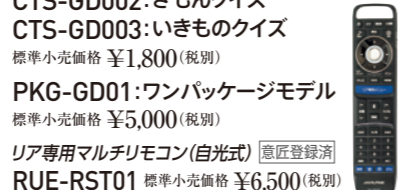

ヴォクシー/ノア/エスクァイア専用
スペースクリエイター
SBS-CR1000BT-NVE-D (リヤオートエアコン用)
標準小売価格 ¥46,000(税別)

SBS-CR1000BT-NVE-A (リヤクーラー車用)
標準小売価格 ¥46,000(税別)

クルマで学ぼうDVDシリーズ
CTS-GD001: なぞなぞクイズ
CTS-GD002: ぎもんクイズ
CTS-GD003: いきものクイズ
標準小売価格 ¥1,800(税別)

PKG-GD01: ワンパッケージモデル
標準小売価格 ¥5,000(税別)

リア専用マルチリモコン(自光式) 意匠登録済
RUE-RST01 標準小売価格 ¥6,500(税別)

スペースクリエイター専用マイク付属

ぼくはトミカドライバー
CTS-T01 オープン価格

ぼくはトミカドライバー用映像/音声
ミニジャック入力ケーブル(6m)

KCE-160VM 標準小売価格 ¥1,500(税別)

アルパインのカートイス