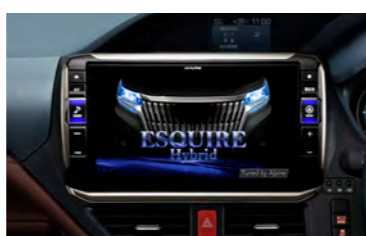

TOYOTA エスクエア/エスクエア ハイブリッド専用ナビ ビッグX 11
エスクエア (H26/10~現在)、エスクエア ハイブリッド (H26/10~現在)
EX11Z-EQ 11型 意匠登録済 オープン価格