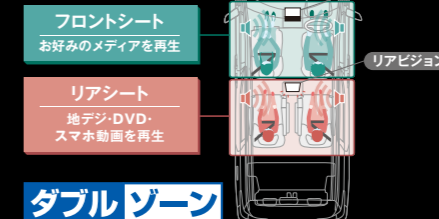

前席と後席で別のコンテンツを再生できる「ダブルゾーン」。

たとえば前席で好きな音楽を聴きながら、後席ではスマホの動画を観るといったことも可能です。