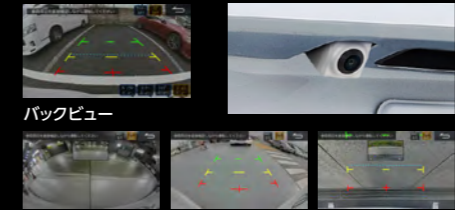

## DRIVE SENSOR

ドライブセンサー カメラシリーズ

バックカメラ、フロントカメラ、サイドビューカメラなど、多彩なカメラをラインアップ。

「HD-TVI」採用により、フルハイビジョン画質を実現。

アナログ方式で高解像度を実現する「HD-TVI」採用により、フルハイビジョン画質を実現しました。

バックビュー

車幅や進行方向が分かりやすい、「車種専用ガイド線」。

マルチビュー・バックカメラは、多様なカメラアングルへ切替え可能。また車種専用ガイド線により、車幅や進行方向を、より正確に把握することができます。

バックビュー

コーナービュー

パノラマビュー

トップビュー

「ボイスタッチ」対応で、カメラ画面をすばやく呼び出せる。

カーナビに呼びかけるだけで、瞬時にカメラ映像を表示可能。安全・安心な運転をサポートします。